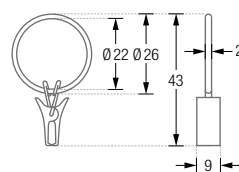

RG26C Front- / Seitenansicht:

FLH: