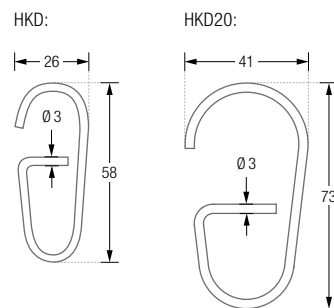

SEILSPANNSYSTEM ZUBEHÖR DURCHSCHLEUDERHAKEN

Vorgespannter Durchschleuderhaken zum Überklipsen auf Duschvorhangstangen.
Edelstahl massiv, gebürstet. Speziell geeignet zum Einsatz mit Durchschleuderträgern.

- HKD Ausführung für Duschvorhangstangen bis $\varnothing 12$ mm.
- HKD20 Ausführung für Duschvorhangstangen bis $\varnothing 20$ mm.