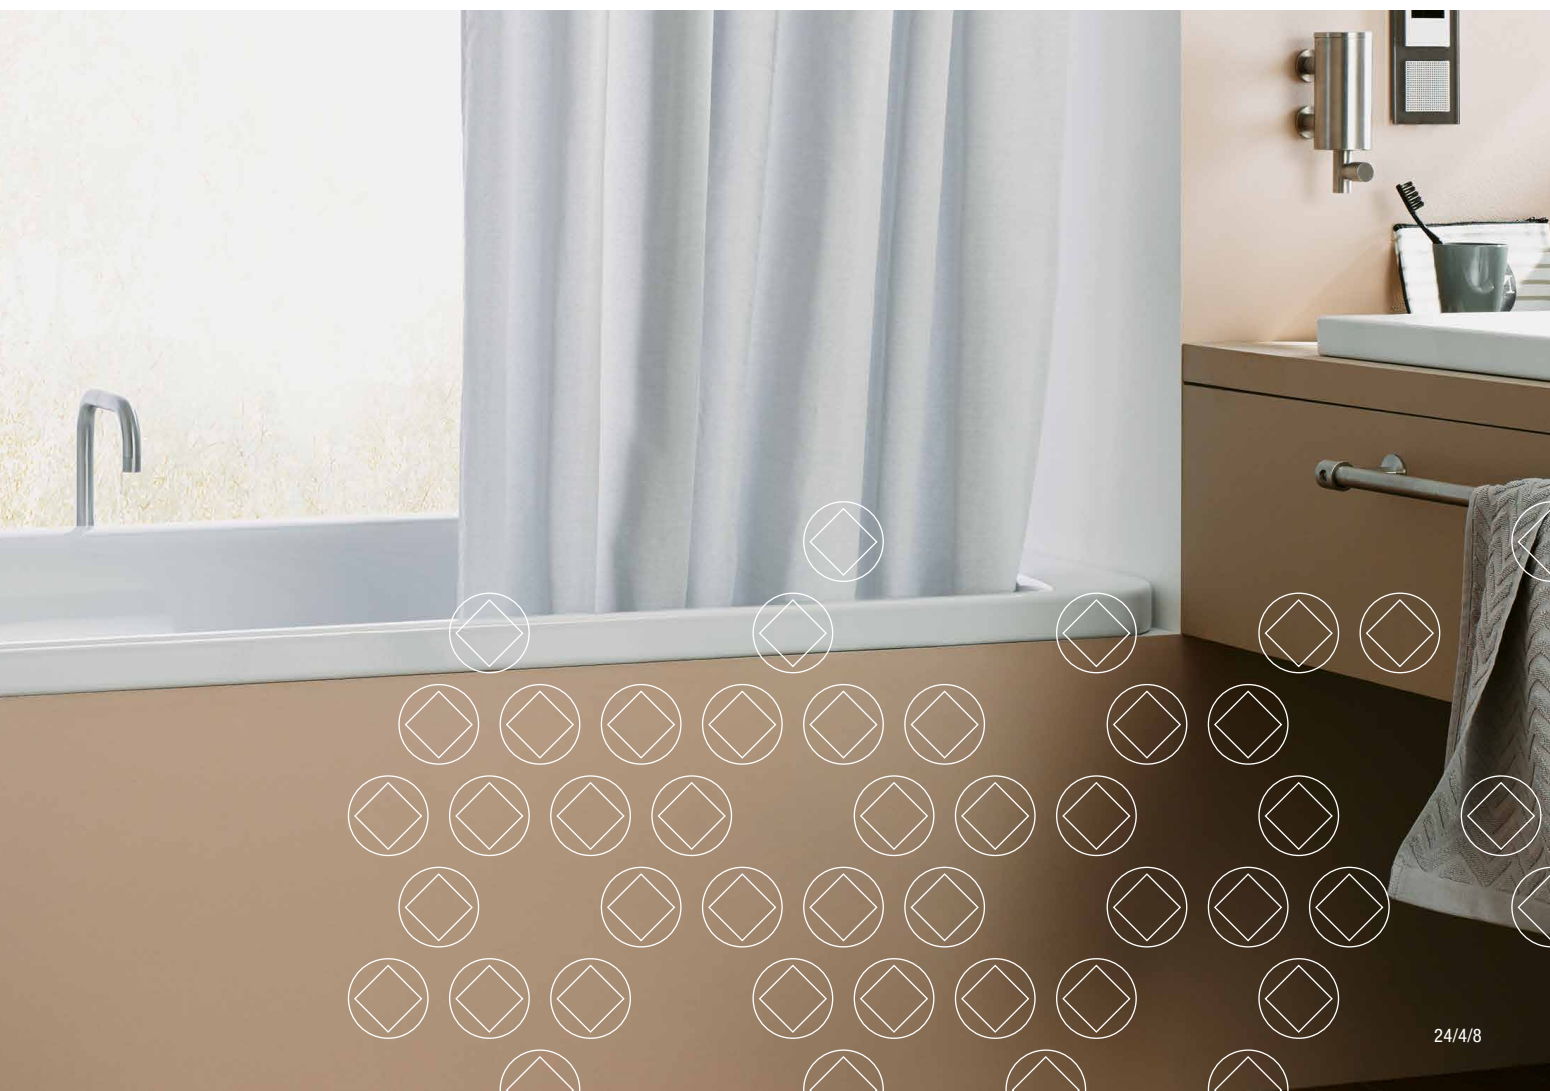

SEILSPANNSYSTEM