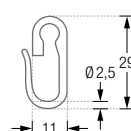

- RG26C** Duschvorhangring geschlossen, mit Clip zum Einklemmen, \varnothing 26 mm, Stärke 2 mm. Für Duschvorhangstangen bis \varnothing 12 mm. Edelstahl massiv, gebürstet.

- FLH** Faltenlegehaken aus transparentem Kunststoff. Zur Verwendung mit allen geschlossenen Ringen.

RG30-3 Front- / Seitenansicht:

RG34-6K Front- / Seitenansicht:

RG42-6K Front- / Seitenansicht:

RG26C Front- / Seitenansicht:

FLH:

HKD

HKD20

SEILSPANNSYSTEM ZUBEHÖR DURCHSCHLEUDERHAKEN