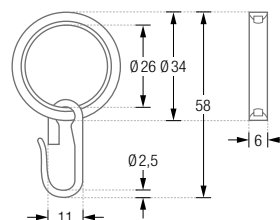

SEILSPANNSYSTEM ZUBEHÖR

DUSCHVORHANGRINGE

1. **RG30-3** Duschvorhangring geschlossen, $\varnothing$ 30 mm, Stärke 3 mm. Für Duschvorhangstangen bis $\varnothing$ 12 mm. Inklusive eines Faltenlegehakens aus transparentem Kunststoff. Edelstahl massiv, gebürstet.

Duschvorhangringe mit Kratzschutz, geschlossen. Edelstahl massiv, gebürstet. Inklusive eines Faltenlegehakens aus transparentem Kunststoff.

1. **RG34-6K** Ausführung mit $\varnothing$ 34 mm, für Duschvorhangstangen bis $\varnothing$ 12 mm.
2. **RG42-6K** Ausführung mit $\varnothing$ 42 mm, für Duschvorhangstangen bis $\varnothing$ 20 mm.

1. **RG26C** Duschvorhangring geschlossen, mit Clip zum Einklemmen, $\varnothing$ 26 mm, Stärke 2 mm. Für Duschvorhangstangen bis $\varnothing$ 12 mm. Edelstahl massiv, gebürstet.

1. **FLH** Faltenlegehaken aus transparentem Kunststoff. Zur Verwendung mit allen geschlossenen Ringen.