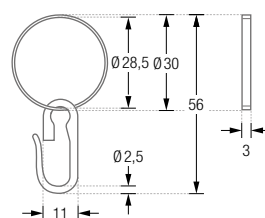

SEILSPANNSYSTEM ZUBEHÖR

DUSCHVORHANGRINGE

1. **RG30-3** Duschvorhangring geschlossen, $\varnothing$ 30 mm, Stärke 3 mm. Für Duschvorhangstangen bis $\varnothing$ 12 mm. Inklusive eines Faltenlegehakens aus transparentem Kunststoff. Edelstahl massiv, gebürstet.

Duschvorhangringe mit Kratzschutz, geschlossen. Edelstahl massiv, gebürstet. Inklusive eines Faltenlegehakens aus transparentem Kunststoff.

1. **RG34-6K** Ausführung mit $\varnothing$ 34 mm, für Duschvorhangstangen bis $\varnothing$ 12 mm.
2. **RG42-6K** Ausführung mit $\varnothing$ 42 mm, für Duschvorhangstangen bis $\varnothing$ 20 mm.

1. **RG26C** Duschvorhangring geschlossen, mit Clip zum Einklemmen, $\varnothing$ 26 mm, Stärke 2 mm. Für Duschvorhangstangen bis $\varnothing$ 12 mm. Edelstahl massiv, gebürstet.

1. **FLH** Faltenlegehaken aus transparentem Kunststoff. Zur Verwendung mit allen geschlossenen Ringen.

RG30-3 Front- / Seitenansicht:

RG34-6K Front- / Seitenansicht: