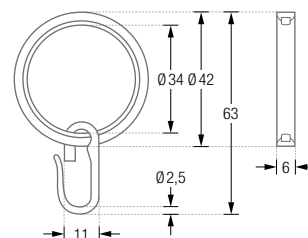

RG42-6K Front- / Seitenansicht: