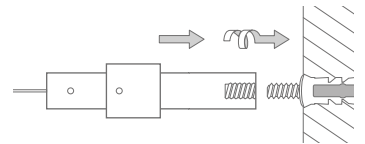

SRS Seilstopper zum Fixieren des letzten Duschvorhangs an beliebiger Stelle des Seilspannsystems. Edelstahl massiv, gebürstet, seidig-matt handgeschliffen.

SRS:

Inklusive Montagematerial.

Duschvorhänge siehe Seite 7 ff.

Duschvorhangringe und -haken
siehe Seite 4 f.

Montage SSA12Set3-B Spannelement: