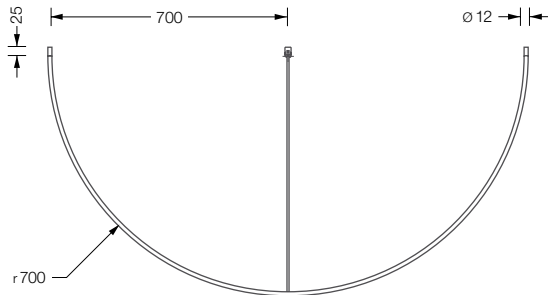

DR 700 HW

Gebogene Duschvorhangstange mit Wandabhangung

Edelstahl massiv, gebogen und handgeschliffen.

DR 700 HW 276,-

Duschvorhangstange in Halbkreisform mit diagonaler Wandverstrebung in 45°.

Die Verwendung der HK D Durchschleuderhaken ermoglicht ein ungehindertes Bewegen des Duschvorhangs.

! Individuelle Mae erhaltlich. Gewunschte Anzahl Durchschleuderhaken HK D (Vorhangringe) gesondert bestellen.

DR 700 HD

Gebogene Duschvorhangstange mit Deckenabhangung

Edelstahl massiv, gebogen und handgeschliffen.

DR 700 HD 268,-

Duschvorhangstange in Halbkreisform mit senkrechter Deckenabhangung frontseitig.

! Individuelle Mae erhaltlich. Gewunschte Anzahl Durchschleuderhaken HK D (Vorhangringe) gesondert bestellen.