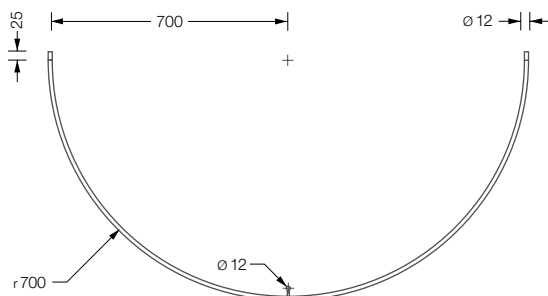

DR 700 HW

Gebogene Duschvorhangstange mit Wandabhangung

Edelstahl massiv, gebogen und handgeschliffen.

DR 700 HW 276,-

Duschvorhangstange in Halbkreisform mit diagonaler Wandverstrebung in 45°.

Die Verwendung der HK D Durchschleuderhaken ermoglicht ein ungehindertes Bewegen des Duschvorhangs.

! Individuelle Mae erhaltlich. Gewunschte Anzahl Durchschleuderhaken HK D (Vorhangringe) gesondert bestellen.

DR 700 HD

Gebogene Duschvorhangstange mit Deckenabhangung

Edelstahl massiv, gebogen und handgeschliffen.

DR 700 HD 268,-

Duschvorhangstange in Halbkreisform mit senkrechter Deckenabhangung frontseitig.

! Individuelle Mae erhaltlich. Gewunschte Anzahl Durchschleuderhaken HK D (Vorhangringe) gesondert bestellen.