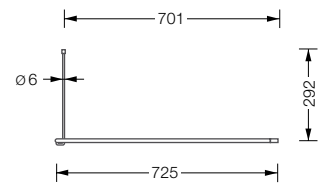

DR 700 HW

Gebogene Duschvorhangstange mit Wandabhangung

Edelstahl massiv, gebogen und handgeschliffen.

DR 700 HW 276,-

Duschvorhangstange in Halbkreisform mit diagonaler Wandverstrebung in 45°.

Die Verwendung der HK D Durchschleuderhaken ermoglicht ein ungehindertes Bewegen des Duschvorhangs.

! Individuelle Mae erhaltlich. Gewunschte Anzahl Durchschleuderhaken HK D (Vorhangringe) gesondert bestellen.

DR 700 HD

Gebogene Duschvorhangstange mit Deckenabhangung

Edelstahl massiv, gebogen und handgeschliffen.

DR 700 HD 268,-

Duschvorhangstange in Halbkreisform mit senkrechter Deckenabhangung frontseitig.

! Individuelle Mae erhaltlich. Gewunschte Anzahl Durchschleuderhaken HK D (Vorhangringe) gesondert bestellen.