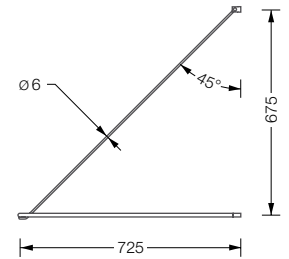

DR 700 HW

Gebogene Duschvorhangstange mit Wandabhangung

Edelstahl massiv, gebogen und handgeschliffen.

DR 700 HW 276,-

Duschvorhangstange in Halbkreisform mit diagonaler Wandverstrebung in 45°.

Die Verwendung der HK D Durchschleuderhaken ermoglicht ein ungehindertes Bewegen des Duschvorhangs.

! Individuelle Mae erhaltlich. Gewunschte Anzahl Durchschleuderhaken HK D (Vorhangringe) gesondert bestellen.

DR 700 HD

Gebogene Duschvorhangstange mit Deckenabhangung

Edelstahl massiv, gebogen und handgeschliffen.

DR 700 HD 268,-

Duschvorhangstange in Halbkreisform mit senkrechter Deckenabhangung frontseitig.

! Individuelle Mae erhaltlich. Gewunschte Anzahl Durchschleuderhaken HK D (Vorhangringe) gesondert bestellen.