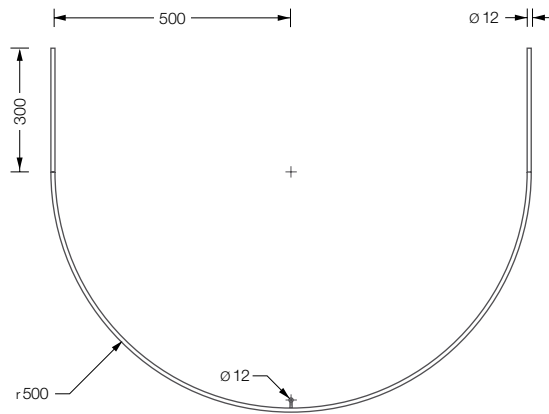

DR 500 HD 800

Gebogene Duschvorhangstange verlängert und mit Deckenabhängung

Edelstahl massiv, gebogen und handgeschliffen.

DR 500 HD 800 298,-
Duschvorhangstange in Halbkreisform mit Verlängerungstangen. Inklusive Deckenabhängung in 30 cm Länge. Abhängung geeignet für Durchschleuderhaken HK D, zum Reibungslosen Bewegen des Duschvorhangs.

DR 500 HD 1000 324,-
Duschvorhangstange in Halbkreisform mit Verlängerungstangen. Inklusive Deckenabhängung in 30 cm Länge. Abhängung geeignet für Durchschleuderhaken HK D, zum Reibungslosen Bewegen des Duschvorhangs.

DS N 900 82,-
Duschvorhangstange Ø 12 mm für Raumnische in Breite 90 cm. Inklusive zwei Wandlager A 12 zur Wandbefestigung.