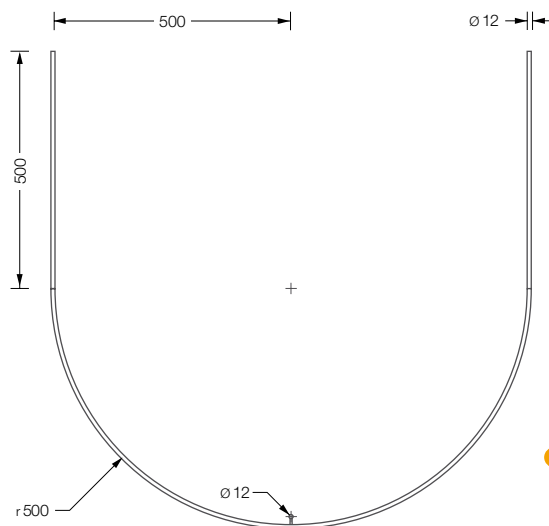

DR 500 HD 800

Gebogene Duschvorhangstange verlängert und mit Deckenabhängung

Edelstahl massiv, gebogen und handgeschliffen.

DR 500 HD 800 298,-
Duschvorhangstange in Halbkreisform mit Verlängerungstangen. Inklusive Deckenabhängung in 30 cm Länge. Abhängung geeignet für Durchschleuderhaken HK D, zum Reibungslosen Bewegen des Duschvorhangs.

DR 500 HD 1000 324,-
Duschvorhangstange in Halbkreisform mit Verlängerungstangen. Inklusive Deckenabhängung in 30 cm Länge. Abhängung geeignet für Durchschleuderhaken HK D, zum Reibungslosen Bewegen des Duschvorhangs.

! Individuelle Maße erhältlich. Gewünschte Anzahl Durchschleuderhaken HK D (Vorhangringe) gesondert bestellen.

Duschvorhangstange für Raumnischen

Duschvorhangstange für Raumnische

Edelstahl massiv, handgeschliffen.

DS N 900 82,-
Duschvorhangstange Ø 12 mm für Raumnische in Breite 90 cm. Inklusive zwei Wandlager A 12 zur Wandbefestigung.