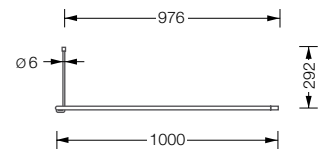

DR 500 HD 800

Gebogene Duschvorhangstange verlängert und mit Deckenabhängung

Edelstahl massiv, gebogen und handgeschliffen.

DR 500 HD 800 298,-
Duschvorhangstange in Halbkreisform mit Verlängerungstangen. Inklusive Deckenabhängung in 30 cm Länge. Abhängung geeignet für Durchschleuderhaken HK D, zum Reibungslosen Bewegen des Duschvorhangs.

DR 500 HD 1000 324,-
Duschvorhangstange in Halbkreisform mit Verlängerungstangen. Inklusive Deckenabhängung in 30 cm Länge. Abhängung geeignet für Durchschleuderhaken HK D, zum Reibungslosen Bewegen des Duschvorhangs.