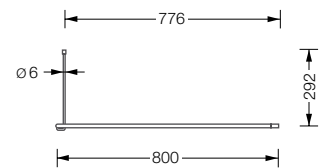

DR 500 HD 800

Gebogene Duschvorhangstange verlängert und mit Deckenabhängung

Edelstahl massiv, gebogen und handgeschliffen.

DR 500 HD 800 298,-
Duschvorhangstange in Halbkreisform mit Verlängerungstangen. Inklusive Deckenabhängung in 30 cm Länge. Abhängung geeignet für Durchschleuderhaken HK D, zum Reibungslosen Bewegen des Duschvorhangs.

DR 500 HD 1000 324,-
Duschvorhangstange in Halbkreisform mit Verlängerungstangen. Inklusive Deckenabhängung in 30 cm Länge. Abhängung geeignet für Durchschleuderhaken HK D, zum Reibungslosen Bewegen des Duschvorhangs.

DS N 900 82,-
Duschvorhangstange Ø 12 mm für Raumnische in Breite 90 cm. Inklusive zwei Wandlager A 12 zur Wandbefestigung.