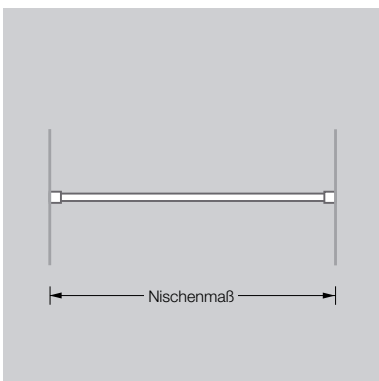

Duschvorhangstange für Raumnischen

Duschvorhangstange für Raumnische

Edelstahl massiv, handgeschliffen.

DS N 900 82,-
Duschvorhangstange Ø 12 mm für Raumnische in Breite 90 cm. Inklusive zwei Wandlager A 12 zur Wandbefestigung.