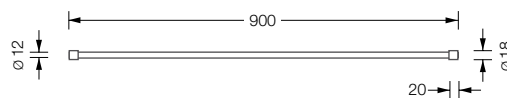

DS N 900 82,-
Duschvorhangstange Ø 12 mm für Raumnische in Breite 90 cm. Inklusive zwei Wandlager A 12 zur Wandbefestigung.