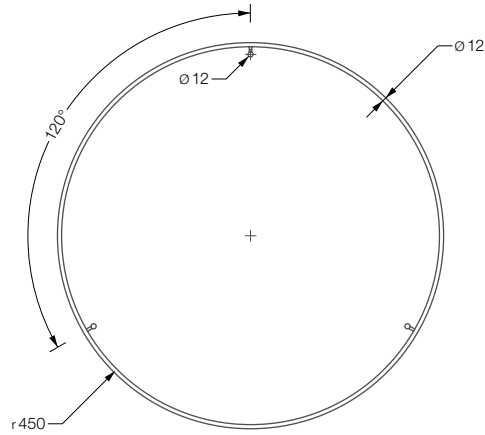

DR 900

Gebogene Duschvorhangstange Ring, Deckenabhängung

Edelstahl massiv, handgeschliffen.

DR 900 **384,-**

Gebogene Duschvorhangstange in Ringform. Inklusive drei Deckenabhängungen. Durchschleuderhaken HK D ermöglichen reibungsloses Bewegen des Duschvorhangs. HK Ds gesondert erhältlich.

! Individuelle Maße erhältlich. Gewünschte Anzahl Durchschleuderhaken HK D (Vorhangringe) gesondert bestellen.

Durchschleuderträger und -haken HK D

Durchschleuderhaken für Duschvorhangstangen

Edelstahl massiv, aus einem Stück gebogen.

HK D **2,20**

Durchschleuderhaken, der das Durchschleudern des Vorhangs über die Deckenabhängungen der Duschvorhangstangen ermöglicht.