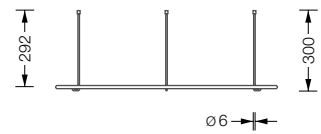

DR 900

Gebogene Duschvorhangstange Ring, Deckenabhängung

Edelstahl massiv, handgeschliffen.

DR 900 **384,-**

Gebogene Duschvorhangstange in Ringform. Inklusive drei Deckenabhängungen. Durchschleuderhaken HK D ermöglichen reibungsloses Bewegen des Duschvorhangs. HK Ds gesondert erhältlich.

! Individuelle Maße erhältlich. Gewünschte Anzahl Durchschleuderhaken HK D (Vorhangringe) gesondert bestellen.

Durchschleuderträger und -haken HK D

Durchschleuderhaken für Duschvorhangstangen

Edelstahl massiv, aus einem Stück gebogen.

HK D **2,20**

Durchschleuderhaken, der das Durchschleudern des Vorhangs über die Deckenabhängungen der Duschvorhangstangen ermöglicht.