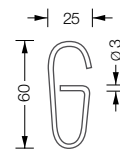

DR 900

Gebogene Duschvorhangstange Ring, Deckenabhängung

Edelstahl massiv, handgeschliffen.

DR 900 **384,-**

Gebogene Duschvorhangstange in Ringform. Inklusive drei Deckenabhängungen. Durchschleuderhaken HK D ermöglichen reibungsloses Bewegen des Duschvorhangs. HK Ds gesondert erhältlich.

! Individuelle Maße erhältlich. Gewünschte Anzahl Durchschleuderhaken HK D (Vorhangringe) gesondert bestellen.

Durchschleuderträger und -haken HK D

Durchschleuderhaken für Duschvorhangstangen

Edelstahl massiv, aus einem Stück gebogen.

HK D **2,20**

Durchschleuderhaken, der das Durchschleudern des Vorhangs über die Deckenabhängungen der Duschvorhangstangen ermöglicht.