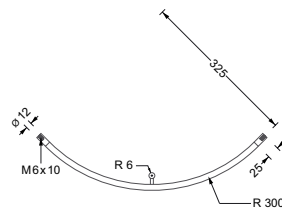

G 300 VW mit Kleiderbügeln KB 1

G 300 VD

G 500 VW mit Kleiderbügeln KB 1

G 500 VD

Eckgarderobe, gebogen. Mit diagonaler Wandabhängung oder senkrechter Deckenabhängung, Radius 300 mm

Edelstahl massiv, handgeschliffen.

G 300 VW **252,-**
Viertelkreisförmige Eckgarderobe mit diagonaler Wandverstrebung in 45°.

G 300 VD **248,-**
Viertelkreisförmige Eckgarderobe mit senkrechter Deckenabhängung in 90°.

Eckgarderobe, gebogen. Mit diagonaler Wandabhängung oder senkrechter Deckenabhängung, Radius 500 mm

Edelstahl massiv, handgeschliffen.

G 500 VW **258,-**
Viertelkreisförmige Eckgarderobe mit diagonaler Wandverstrebung in 45°.

G 500 VD **252,-**
Viertelkreisförmige Eckgarderobe mit senkrechter Deckenabhängung in 90°.