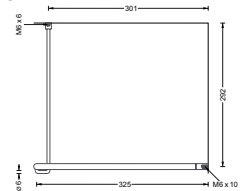

G 300 VW mit Kleiderbügeln KB 1

G 300 VD

G 500 VW mit Kleiderbügeln KB 1

G 500 VD

Eckgarderobe, gebogen. Mit diagonaler Wandabhängung oder senkrechter Deckenabhängung, Radius 300 mm

Edelstahl massiv, handgeschliffen.

G 300 VW **252,-**
Viertelkreisförmige Eckgarderobe mit diagonaler Wandverstrebung in 45°.

G 300 VD **248,-**
Viertelkreisförmige Eckgarderobe mit senkrechter Deckenabhängung in 90°.

Eckgarderobe, gebogen. Mit diagonaler Wandabhängung oder senkrechter Deckenabhängung, Radius 500 mm

Edelstahl massiv, handgeschliffen.

G 500 VW **258,-**
Viertelkreisförmige Eckgarderobe mit diagonaler Wandverstrebung in 45°.

G 500 VD **252,-**
Viertelkreisförmige Eckgarderobe mit senkrechter Deckenabhängung in 90°.