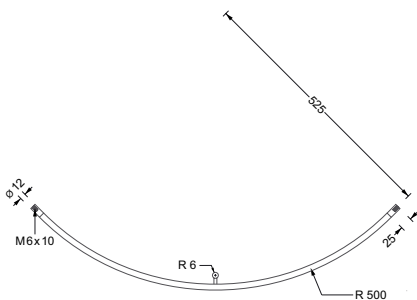

G 300 VW **252,-**
Viertelkreisförmige Eckgarderobe mit diagonaler Wandverstrebung in 45°.

G 300 VD **248,-**
Viertelkreisförmige Eckgarderobe mit senkrechter Deckenabhängung in 90°.

Eckgarderobe, gebogen. Mit diagonaler Wandabhängung oder senkrechter Deckenabhängung, Radius 500 mm

Edelstahl massiv, handgeschliffen.

G 500 VW **258,-**
Viertelkreisförmige Eckgarderobe mit diagonaler Wandverstrebung in 45°.

G 500 VD **252,-**
Viertelkreisförmige Eckgarderobe mit senkrechter Deckenabhängung in 90°.