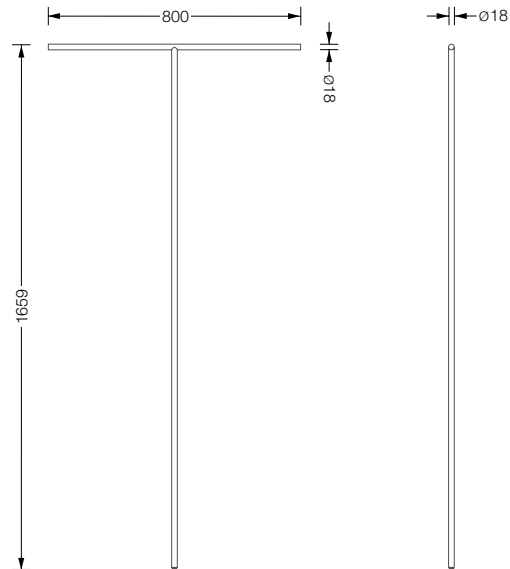

GT **198,-**
Standgarderobe für Raumecken.
Mit rutschfestem Stopper am
Standbein*.

! Stangen nach Maß erhältlich.

VK Preise o. MwSt. - Lieferung inkl. Montagematerial

* Material: NBR Synthesekautschuk (Nitrile Butadiene Rubber).

Hohe Elastizität und Beständigkeit gegenüber Ölen und Fetten mit günstigem Alterungsverhalten und geringen Abrieb.