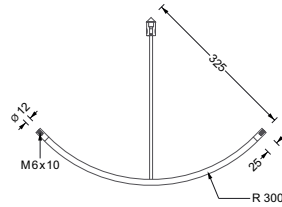

G 300 VW mit Kleiderbügeln KB 1

G 300 VD

G 500 VW mit Kleiderbügeln KB 1

G 500 VD

Eckgarderobe, gebogen. Mit diagonaler Wandabhängung oder senkrechter Deckenabhängung, Radius 300 mm

Edelstahl massiv, handgeschliffen.

G 300 VW **252,-**
Viertelkreisförmige Eckgarderobe mit diagonaler Wandverstrebung in 45°.

G 300 VD **248,-**
Viertelkreisförmige Eckgarderobe mit senkrechter Deckenabhängung in 90°.

Eckgarderobe, gebogen. Mit diagonaler Wandabhängung oder senkrechter Deckenabhängung, Radius 500 mm

Edelstahl massiv, handgeschliffen.

G 500 VW **258,-**
Viertelkreisförmige Eckgarderobe mit diagonaler Wandverstrebung in 45°.

G 500 VD **252,-**
Viertelkreisförmige Eckgarderobe mit senkrechter Deckenabhängung in 90°.