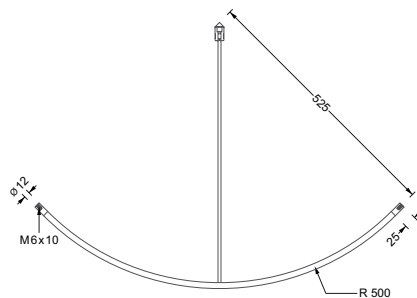

G 300 VW **252,-**
Viertelkreisförmige Eckgarderobe mit diagonaler Wandverstrebung in 45°.

G 300 VD **248,-**
Viertelkreisförmige Eckgarderobe mit senkrechter Deckenabhängung in 90°.

Eckgarderobe, gebogen. Mit diagonaler Wandabhängung oder senkrechter Deckenabhängung, Radius 500 mm

Edelstahl massiv, handgeschliffen.

G 500 VW **258,-**
Viertelkreisförmige Eckgarderobe mit diagonaler Wandverstrebung in 45°.

G 500 VD **252,-**
Viertelkreisförmige Eckgarderobe mit senkrechter Deckenabhängung in 90°.