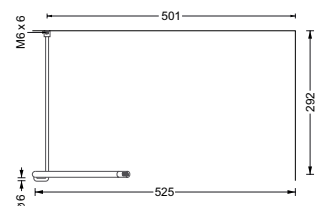

G 300 VW mit Kleiderbügeln KB 1

G 300 VD

G 500 VW mit Kleiderbügeln KB 1

G 500 VD

Eckgarderobe, gebogen. Mit diagonaler Wandabhängung oder senkrechter Deckenabhängung, Radius 300 mm

Edelstahl massiv, handgeschliffen.

G 300 VW **252,-**
Viertelkreisförmige Eckgarderobe mit diagonaler Wandverstrebung in 45°.

G 300 VD **248,-**
Viertelkreisförmige Eckgarderobe mit senkrechter Deckenabhängung in 90°.

Eckgarderobe, gebogen. Mit diagonaler Wandabhängung oder senkrechter Deckenabhängung, Radius 500 mm

Edelstahl massiv, handgeschliffen.

G 500 VW **258,-**
Viertelkreisförmige Eckgarderobe mit diagonaler Wandverstrebung in 45°.

G 500 VD **252,-**
Viertelkreisförmige Eckgarderobe mit senkrechter Deckenabhängung in 90°.