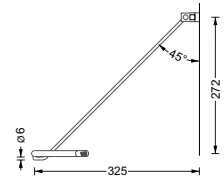

G 300 VW mit Kleiderbügeln KB 1

G 300 VD

G 500 VW mit Kleiderbügeln KB 1

G 500 VD

Eckgarderobe, gebogen. Mit diagonaler Wandabhängung oder senkrechter Deckenabhängung, Radius 300 mm

Edelstahl massiv, handgeschliffen.

G 300 VW **252,-**
Viertelkreisförmige Eckgarderobe mit diagonaler Wandverstrebung in 45°.

G 300 VD **248,-**
Viertelkreisförmige Eckgarderobe mit senkrechter Deckenabhängung in 90°.

Eckgarderobe, gebogen. Mit diagonaler Wandabhängung oder senkrechter Deckenabhängung, Radius 500 mm

Edelstahl massiv, handgeschliffen.

G 500 VW **258,-**
Viertelkreisförmige Eckgarderobe mit diagonaler Wandverstrebung in 45°.

G 500 VD **252,-**
Viertelkreisförmige Eckgarderobe mit senkrechter Deckenabhängung in 90°.