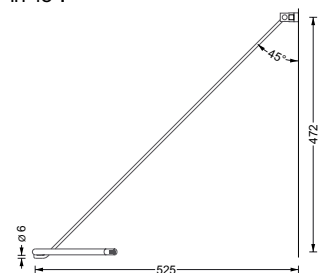

G 300 VW mit Kleiderbügeln KB 1

G 300 VD

G 500 VW mit Kleiderbügeln KB 1

G 500 VD

Eckgarderobe, gebogen. Mit diagonaler Wandabhängung oder senkrechter Deckenabhängung, Radius 300 mm

Edelstahl massiv, handgeschliffen.

G 300 VW **252,-**
Viertelkreisförmige Eckgarderobe mit diagonaler Wandverstrebung in 45°.

G 300 VD **248,-**
Viertelkreisförmige Eckgarderobe mit senkrechter Deckenabhängung in 90°.

Eckgarderobe, gebogen. Mit diagonaler Wandabhängung oder senkrechter Deckenabhängung, Radius 500 mm

Edelstahl massiv, handgeschliffen.

G 500 VW **258,-**
Viertelkreisförmige Eckgarderobe mit diagonaler Wandverstrebung in 45°.

G 500 VD **252,-**
Viertelkreisförmige Eckgarderobe mit senkrechter Deckenabhängung in 90°.