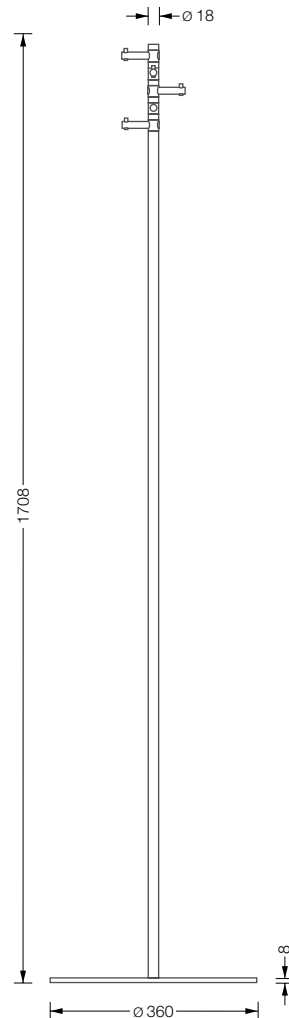

T 1

Kopf mit einem GH E 130 und vier GH E 65

Detail G SST D

Standgarderobe Take 1

Hakenelemente und Stange: Edelstahl massiv, aus einem Stück gedreht, handgeschliffen. Fuß: Stahl, hart-pulverbeschichtet mit leichter Struktur. Farbe Graualuminium, RAL9007. Mit rutschfester Zellkautschuk* Unterlage.

Take 1 442,-
Standgarderobe Take 1 mit fünf um 360° drehbaren Haken.

⚠ Weitere drehbare Haken addierbar, kurze durch lange Haken ersetzbar.

GH E 65 26,-
Erweiterungshaken inkl. einem Distanzstück.

GH E 130 30,-
Erweiterungshaken lang inklusive einem Distanzstück.

Schirmständer für Take 1

Schirmständer Doppelring: Edelstahl massiv, handgeschliffen. Fuß: Stahl, hart-pulverbeschichtet mit leichter Struktur. Farbe Graualuminium, RAL9007. Mit rutschfester Zellkautschuk* Unterlage.