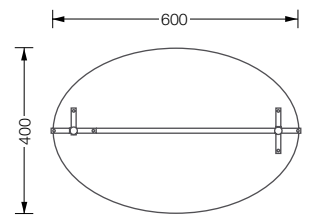

G ST 1 562,-
Standgarderobe Twin 1 mit zweimal drei um 360° drehbaren Haken und Kleiderstange. Bodenplatte mit Zellkautschuk* Unterlage in EPDM-Qualität: Antibakteriell, hohe thermische Beständigkeit.