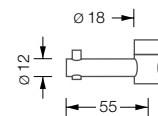

⚠ Weitere drehbare Haken addierbar, kurze durch lange Haken ersetzbar.

GH E 65 26,-
Erweiterungshaken inkl. einem Distanzstück.

GH E 130 30,-
Erweiterungshaken lang inklusive einem Distanzstück.