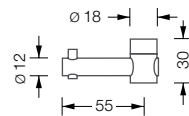

⚠ Weitere drehbare Haken addierbar, kurze durch lange Haken ersetzbar.

GH E 65 26,-
Erweiterungshaken inkl. einem Distanzstück.