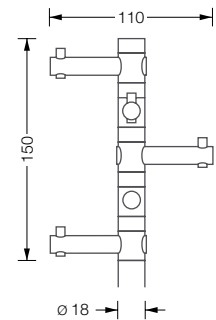

Take 1 442,-
Standgarderobe Take 1 mit fünf um 360° drehbaren Haken.

⚠ Weitere drehbare Haken addierbar, kurze durch lange Haken ersetzbar.

GH E 65 26,-
Erweiterungshaken inkl. einem Distanzstück.

GH E 130 30,-
Erweiterungshaken lang inklusive einem Distanzstück.