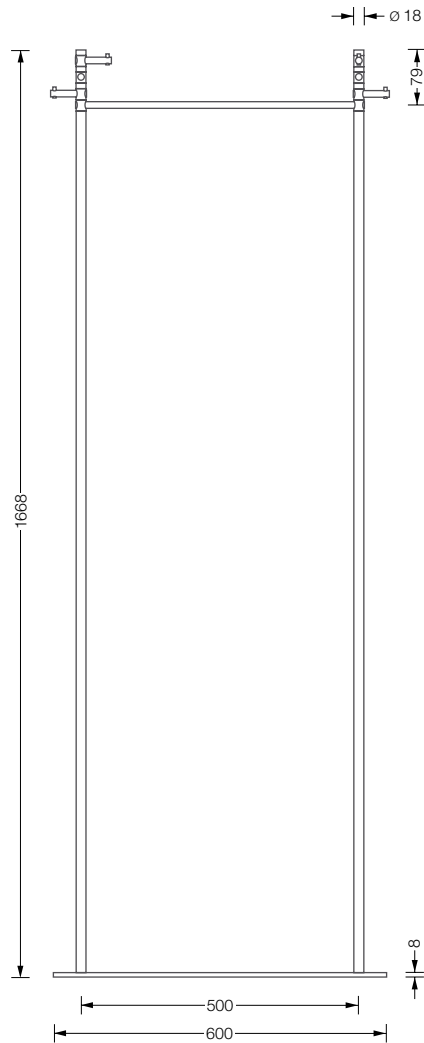

G ST 1

Detail G ST 1

Standgarderobe mit Querstange Twin 1

Hakenelemente und Stange: Edelstahl massiv, aus einem Stück gedreht, handgeschliffen. Fuß: Stahl, pulverbeschichtet mit leichter Struktur. Farbe Graualuminium, RAL9007. Mit rutschfester Zellkautschuk* Unterlage.