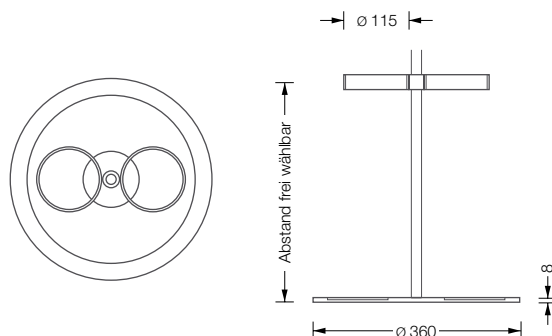

T 1

Kopf mit einem GH E 130 und vier GH E 65

Detail G SST D

Standgarderobe Take 1

Hakenelemente und Stange: Edelstahl massiv, aus einem Stück gedreht, handgeschliffen. Fuß: Stahl, hart-pulverbeschichtet mit leichter Struktur. Farbe Graualuminium, RAL9007. Mit rutschfester Zellkautschuk* Unterlage.

Take 1 442,-
Standgarderobe Take 1 mit fünf um 360° drehbaren Haken.

⚠ Weitere drehbare Haken addierbar, kurze durch lange Haken ersetzbar.

GH E 65 26,-
Erweiterungshaken inkl. einem Distanzstück.

GH E 130 30,-
Erweiterungshaken lang inklusive einem Distanzstück.

Schirmständer für Take 1

Schirmständer Doppelring: Edelstahl massiv, handgeschliffen. Fuß: Stahl, hart-pulverbeschichtet mit leichter Struktur. Farbe Graualuminium, RAL9007. Mit rutschfester Zellkautschuk* Unterlage.