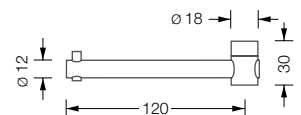

Take 1 442,-
Standgarderobe Take 1 mit fünf um 360° drehbaren Haken.

⚠ Weitere drehbare Haken addierbar, kurze durch lange Haken ersetzbar.

GH E 65 26,-
Erweiterungshaken inkl. einem Distanzstück.

GH E 130 30,-
Erweiterungshaken lang inklusive einem Distanzstück.