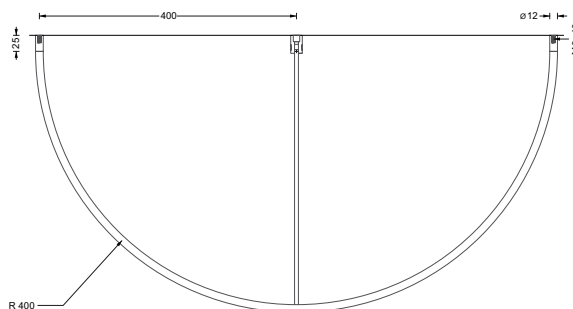

### G 300 HW 249,-

Halbkreisformige Wandgarderobe mit diagonaler Wandverstrebung in 45°.

### G 300 HD 242,-

Halbkreisformige Wandgarderobe mit senkrechter Deckenabhangung.

⚠ Individuelle Mae auf Anfrage erhaltlich.

## Wandgarderobe, gebogen. Mit diagonaler Wandabhangung, Radius 400 mm

Edelstahl massiv, handgeschliffen.