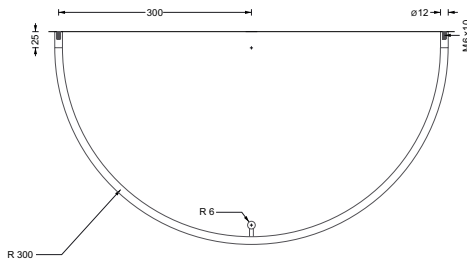

G 300 HW mit Kleiderbügel KB 1

G 300 HD

Detail Befestigung Wandabhangung

Detail Aufnahme Wandabhangung

## Wandgarderobe, gebogen. Mit diagonaler Wandabhangung oder senkrechter Deckenabhangung, Radius 300 mm

Edelstahl massiv, handgeschliffen.

### G 300 HW 249,-

Halbkreisformige Wandgarderobe mit diagonaler Wandverstrebung in 45°.

## Wandgarderobe, gebogen. Mit diagonaler Wandabhangung, Radius 400 mm

Edelstahl massiv, handgeschliffen.