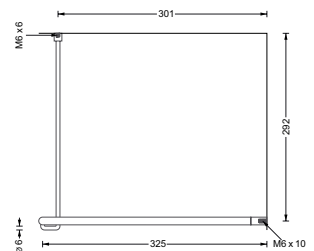

## Wandgarderobe, gebogen. Mit diagonaler Wandabhangung oder senkrechter Deckenabhangung, Radius 300 mm

Edelstahl massiv, handgeschliffen.

### G 300 HW 249,-

Halbkreisformige Wandgarderobe mit diagonaler Wandverstrebung in 45°.

### G 300 HD 242,-

Halbkreisformige Wandgarderobe mit senkrechter Deckenabhangung.

⚠ Individuelle Mae auf Anfrage erhaltlich.