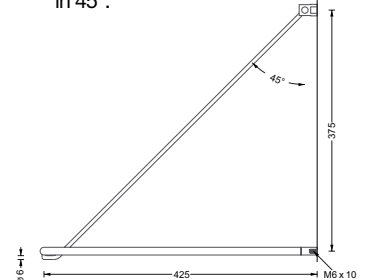

G 400 HW 272,-

Halbkreisformige Wandgarderobe mit diagonaler Wandverstrebung in 45°.