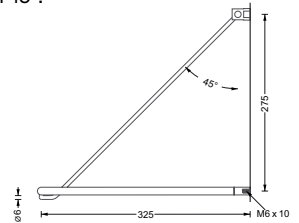

G 300 HW 249,-

Halbkreisformige Wandgarderobe mit diagonaler Wandverstrebung in 45°.