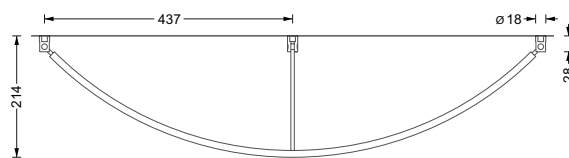

G 45 **258,-**
Bogenförmige Wandgarderobe mit diagonaler Wandabhängung in 45°. Wandbefestigungen justierbar. Garderobe ist platzsparend aushängbar.