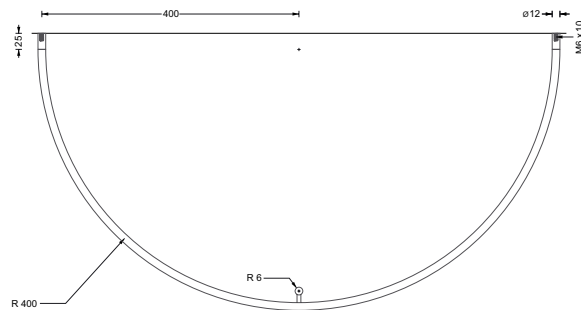

## Wandgarderobe, gebogen. Mit diagonaler Wandabhangung, Radius 400 mm

Edelstahl massiv, handgeschliffen.

### G 400 HW 272,-

Halbkreisformige Wandgarderobe mit diagonaler Wandverstrebung in 45°.

G 400 HD

## Wandgarderobe, gebogen. Mit senkrechter Deckenabhängung, Radius 400 mm

Edelstahl massiv, handgeschliffen.

**G 400 HD** **264,-**  
Halbkreisförmige Wandgarderobe mit senkrechter Deckenabhängung.

! Individuelle Maße auf Anfrage erhältlich.