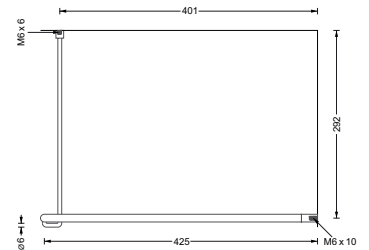

### G 400 HW 272,-

Halbkreisformige Wandgarderobe mit diagonaler Wandverstrebung in 45°.

G 400 HD

## Wandgarderobe, gebogen. Mit senkrechter Deckenabhängung, Radius 400 mm

Edelstahl massiv, handgeschliffen.

**G 400 HD** **264,-**  
Halbkreisförmige Wandgarderobe mit senkrechter Deckenabhängung.

! Individuelle Maße auf Anfrage erhältlich.