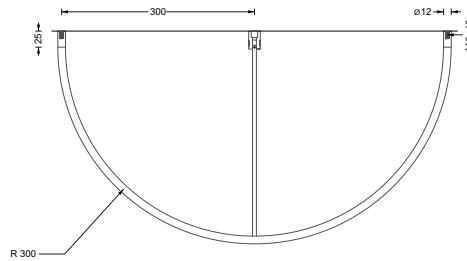

G 300 HW mit Kleiderbügel KB 1

G 300 HD

Detail Befestigung Wandabhangung

Detail Aufnahme Wandabhangung

## Wandgarderobe, gebogen. Mit diagonaler Wandabhangung oder senkrechter Deckenabhangung, Radius 300 mm

Edelstahl massiv, handgeschliffen.

### G 300 HW 249,-

Halbkreisformige Wandgarderobe mit diagonaler Wandverstrebung in 45°.

## Wandgarderobe, gebogen. Mit diagonaler Wandabhangung, Radius 400 mm

Edelstahl massiv, handgeschliffen.