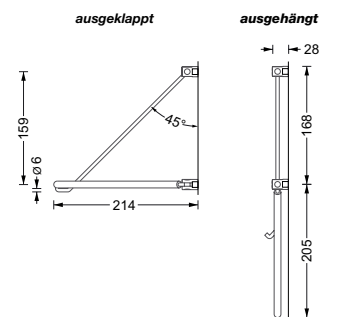

Detail Aufnahme Wandabhängung