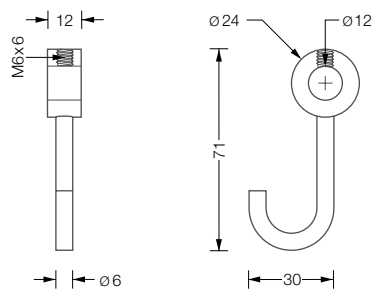

G1 600 mit Kleiderbügel KB 1

G1 1200

Wandgarderoben mit Drehhaken, Kleiderstange und Hutablage

Edelstahl massiv, Elemente aus einem Stück gedreht, handgeschliffen.

G1 600 472,-
Wandgarderobe mit Hutablage, drehbaren Haken und Kleiderstange Ø 12 mm für Bügel und Haken HK 12 (1 Feld).

G1 1200 692,-
Wandgarderobe mit Hutablage, drehbaren Haken und Kleiderstange Ø 12 mm für Bügel und Haken HK 12 (2 Felder).

G1 1800 892,-
Wandgarderobe mit Hutablage, drehbaren Haken und Kleiderstange Ø 12 mm für Bügel und Haken HK 12 (3 Felder).

🔔 Individuelle Maße auf Anfrage erhältlich.

HK 12 an Stange STA 12

Haken, feststellbar. Für Wandgarderoben mit Kleiderstange Ø 12 mm

Edelstahl massiv, Elemente handgeschliffen.

HK 12 18,-
Haken zum Einfädeln und Feststellen an Stange Ø 12 mm.