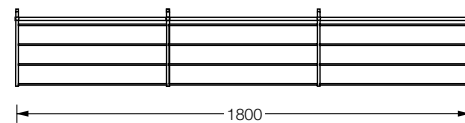

G1 600 mit Kleiderbügel KB 1

G1 1200

Wandgarderoben mit Drehhaken, Kleiderstange und Hutablage

Edelstahl massiv, Elemente aus einem Stück gedreht, handgeschliffen.

G1 600 472,-
Wandgarderobe mit Hutablage, drehbaren Haken und Kleiderstange Ø 12 mm für Bügel und Haken HK 12 (1 Feld).

G1 1200 692,-
Wandgarderobe mit Hutablage, drehbaren Haken und Kleiderstange Ø 12 mm für Bügel und Haken HK 12 (2 Felder).

G1 1800 892,-
Wandgarderobe mit Hutablage, drehbaren Haken und Kleiderstange Ø 12 mm für Bügel und Haken HK 12 (3 Felder).