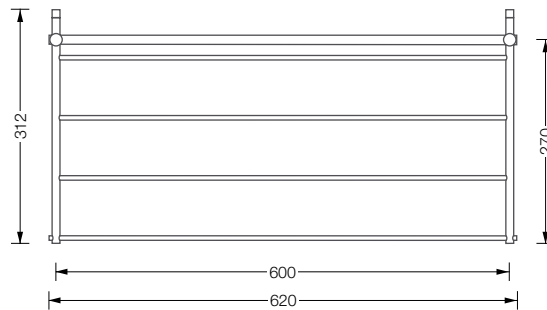

G1 600 mit Kleiderbügel KB 1

G1 1200

Wandgarderoben mit Drehhaken, Kleiderstange und Hutablage

Edelstahl massiv, Elemente aus einem Stück gedreht, handgeschliffen.

G1 600 472,-
Wandgarderobe mit Hutablage, drehbaren Haken und Kleiderstange Ø 12 mm für Bügel und Haken HK 12 (1 Feld).

G1 1200 692,-
Wandgarderobe mit Hutablage, drehbaren Haken und Kleiderstange Ø 12 mm für Bügel und Haken HK 12 (2 Felder).

G1 1800 892,-
Wandgarderobe mit Hutablage, drehbaren Haken und Kleiderstange Ø 12 mm für Bügel und Haken HK 12 (3 Felder).

🔔 Individuelle Maße auf Anfrage erhältlich.

HK 12 an Stange STA 12

Haken, feststellbar. Für Wandgarderoben mit Kleiderstange Ø 12 mm

Edelstahl massiv, Elemente handgeschliffen.

HK 12 18,-
Haken zum Einfädeln und Feststellen an Stange Ø 12 mm.