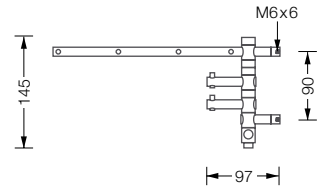

G1 600 mit Kleiderbügel KB 1

G1 1200

Wandgarderoben mit Drehhaken, Kleiderstange und Hutablage

Edelstahl massiv, Elemente aus einem Stück gedreht, handgeschliffen.

G1 600 472,-
Wandgarderobe mit Hutablage, drehbaren Haken und Kleiderstange Ø 12 mm für Bügel und Haken HK 12 (1 Feld).

G1 1200 692,-
Wandgarderobe mit Hutablage, drehbaren Haken und Kleiderstange Ø 12 mm für Bügel und Haken HK 12 (2 Felder).

G1 1800 892,-
Wandgarderobe mit Hutablage, drehbaren Haken und Kleiderstange Ø 12 mm für Bügel und Haken HK 12 (3 Felder).

🔔 Individuelle Maße auf Anfrage erhältlich.

HK 12 an Stange STA 12

Haken, feststellbar. Für Wandgarderoben mit Kleiderstange Ø 12 mm

Edelstahl massiv, Elemente handgeschliffen.

HK 12 18,-
Haken zum Einfädeln und Feststellen an Stange Ø 12 mm.