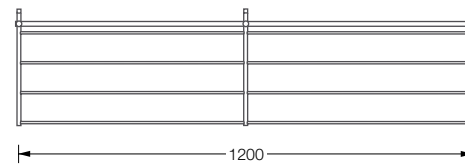

G1 600 mit Kleiderbügel KB 1

G1 1200

Wandgarderoben mit Drehhaken, Kleiderstange und Hutablage

Edelstahl massiv, Elemente aus einem Stück gedreht, handgeschliffen.

G1 600 472,-
Wandgarderobe mit Hutablage, drehbaren Haken und Kleiderstange Ø 12 mm für Bügel und Haken HK 12 (1 Feld).

G1 1200 692,-
Wandgarderobe mit Hutablage, drehbaren Haken und Kleiderstange Ø 12 mm für Bügel und Haken HK 12 (2 Felder).

G1 1800 892,-
Wandgarderobe mit Hutablage, drehbaren Haken und Kleiderstange Ø 12 mm für Bügel und Haken HK 12 (3 Felder).