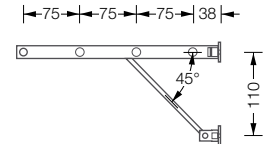

G5 1200 **740,-**
Wandgarderobe mit drei verstärkten Haltern G5 SH 20-270 und vier Kleiderstangen Ø 12 mm (2 Felder).