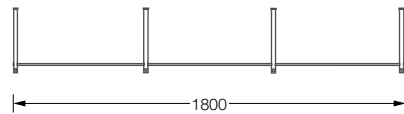

## Wandgarderoben G3 mit Kleiderstange Ø 12 mm

Edelstahl massiv, Elemente aus einem Stück gedreht, handgeschliffen.

**G3 600** **328,-**  
Wandgarderobe mit zwei verstärkten Haltern G3 SH 20-270 mit durchgehendem Stift und Kleiderstange Ø 12 mm (1 Feld).

**G3 1200** **490,-**  
Wandgarderobe mit drei verstärkten Haltern G3 SH 20-270 mit durchgehendem Stift und Kleiderstange Ø 12 mm (2 Felder).

**G3 1800** **648,-**  
Wandgarderobe mit vier verstärkten Haltern G3 SH 20-270 mit durchgehendem Stift und Kleiderstange Ø 12 mm (3 Felder).