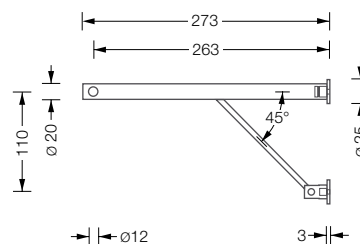

Wandgarderoben G6 nach Maß mit individueller Stangenlänge

Edelstahl massiv, Elemente aus einem Stück gedreht, handgeschliffen.

G6 SH 20-270 142,-
Garderobenhalter in verstärkter Ausführung und Bohrung für Kleiderstange Ø 12 mm.

STA 12 P 56,-/lfm
Kleiderstange Ø 12 mm auf Maß gefertigt. Abschlüsse plan gedreht und per Hand geschliffen.