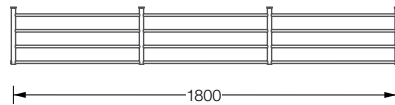

G5 1800 **992,-**
Wandgarderobe mit vier verstärkten Haltern G5 SH 20-270 und vier Kleiderstangen Ø 12 mm (3 Felder).