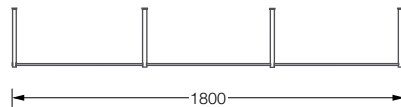

G6 1800 648,-
Wandgarderobe mit vier verstärkten Haltern G6 SH 20-270 und Kleiderstange Ø 12 mm (3 Felder).