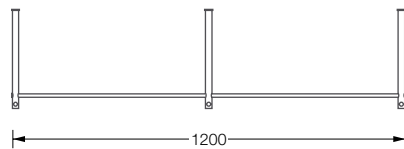

## Wandgarderoben G3 mit Kleiderstange Ø 12 mm

Edelstahl massiv, Elemente aus einem Stück gedreht, handgeschliffen.

**G3 600** **328,-**  
Wandgarderobe mit zwei verstärkten Haltern G3 SH 20-270 mit durchgehendem Stift und Kleiderstange Ø 12 mm (1 Feld).