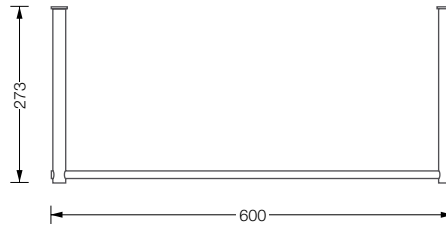

Wandgarderoben G6 mit Kleiderstange Ø 12 mm

Edelstahl massiv, Elemente aus einem Stück gedreht, handgeschliffen.

G6 600 298,-
Wandgarderobe mit zwei verstärkten Haltern G6 SH 20-270 und Kleiderstange Ø 12 mm (1 Feld).