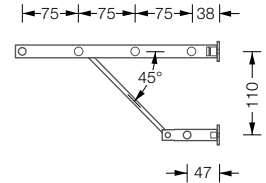

G8 600 **528,-**
Wandgarderobe mit zwei verstärkten Haltern G8 SH 20-270 und fünf Kleiderstangen Ø 12 mm (1 Feld).

G8 1200 **798,-**
Wandgarderobe mit drei verstärkten Haltern G8 SH 20-270 und fünf Kleiderstangen Ø 12 mm (2 Felder).