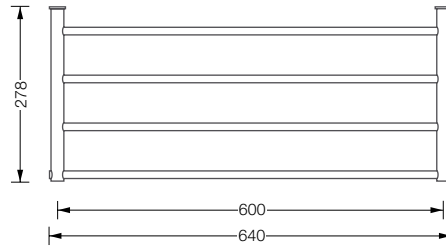

Wandgarderoben G8 mit Kleiderstangen Ø 12 mm

Edelstahl massiv, Elemente aus einem Stück gedreht, handgeschliffen.