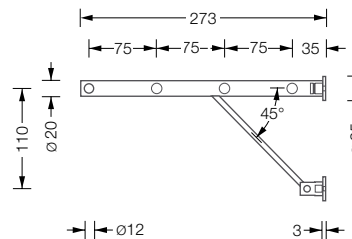

G5 SH 20-270 **160,-**
Garderobehalter in verstärkter Ausführung für vier Kleiderstangen Ø 12 mm. Äußere Bohrung durchgehend, hintere sind Sackbohrung.

STA 12 P **56,-/lfm**
Kleiderstange Ø 12 mm auf Maß gefertigt. Abschlüsse plangedreht und per Hand geschliffen.