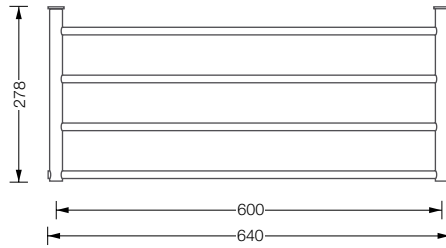

Wandgarderoben G5 mit Kleiderstangen Ø 12 mm

Edelstahl massiv, Elemente aus einem Stück gedreht, handgeschliffen.

G5 600 **448,-**
Wandgarderobe mit zwei verstärkten Haltern G5 SH 20-270 und vier Kleiderstangen Ø 12 mm (1 Feld).