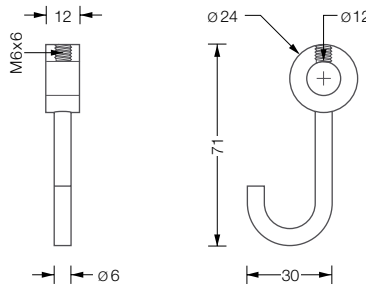

HK 12 **18,-**
Haken zum Einfädeln und Feststellen an Stange Ø 12 mm.