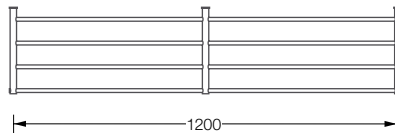

G5 1200 **740,-**
Wandgarderobe mit drei verstärkten Haltern G5 SH 20-270 und vier Kleiderstangen Ø 12 mm (2 Felder).