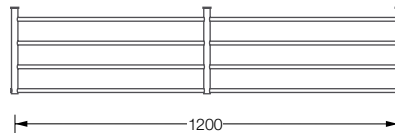

Wandgarderoben G8 mit Kleiderstangen Ø 12 mm

Edelstahl massiv, Elemente aus einem Stück gedreht, handgeschliffen.