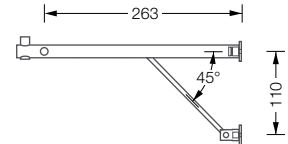

## Wandgarderoben G3 mit Kleiderstange Ø 12 mm

Edelstahl massiv, Elemente aus einem Stück gedreht, handgeschliffen.

**G3 600** **328,-**  
Wandgarderobe mit zwei verstärkten Haltern G3 SH 20-270 mit durchgehendem Stift und Kleiderstange Ø 12 mm (1 Feld).