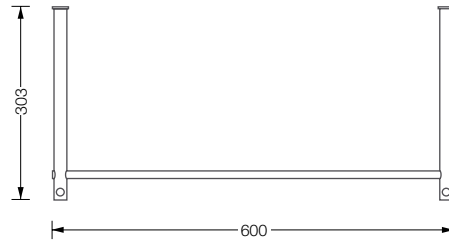

## Wandgarderoben G3 mit Kleiderstange Ø 12 mm

Edelstahl massiv, Elemente aus einem Stück gedreht, handgeschliffen.

**G3 600** **328,-**  
Wandgarderobe mit zwei verstärkten Haltern G3 SH 20-270 mit durchgehendem Stift und Kleiderstange Ø 12 mm (1 Feld).