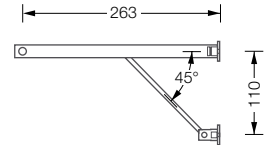

G6 1200 480,-
Wandgarderobe mit drei verstärkten Haltern G6 SH 20-270 und Kleiderstange Ø 12 mm (2 Felder).