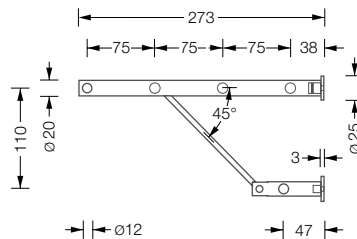

Wandgarderoben G8 nach Maß mit individueller Stangenlänge

Edelstahl massiv, Elemente aus einem Stück gedreht, handgeschliffen.

G8 SH 20-270 **180,-**
Stangenhalter in verstärkter Ausführung für fünf Kleiderstangen Ø 12 mm. Äußere und untere Bohrung durchgehend, weitere sind Sackbohrung.

STA 12 P **56,-/lfm**
Handtuchstange Ø 12 mm auf Maß gefertigt. Abschlüsse plan gedreht und per Hand geschliffen.