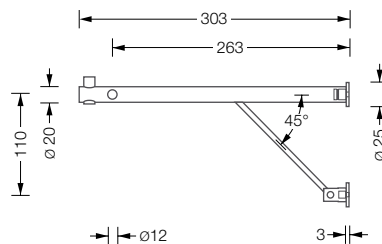

Wandgarderoben G3 nach Maß mit individueller Stangenlänge

Edelstahl massiv, Elemente aus einem Stück gedreht, handgeschliffen.

G3 SH 20-300 **148,-**
Garderobehalter in verstärkter Ausführung mit durchgehendem Stift und Bohrung für Kleiderstange Ø 12 mm.

STA 12 P **56,-/lfm**
Kleiderstange Ø 12 mm auf Maß gefertigt. Abschlüsse plan gedreht und per Hand geschliffen.