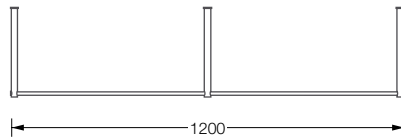

G6 1200 480,-
Wandgarderobe mit drei verstärkten Haltern G6 SH 20-270 und Kleiderstange Ø 12 mm (2 Felder).