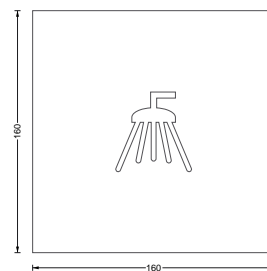

Edelstahl, gelasert, gebürstet. Selbstklebend.

P D M S

P D F S

P D S

**P D M S** **48,-**  
Türschild Dusche Männer. Materialstärke 2 mm, selbstklebend.

**P D F S** **48,-**  
Türschild Dusche Frauen. Materialstärke 2 mm, selbstklebend.

**P D S** **42,-**  
Türschild Dusche. Materialstärke 2 mm, selbstklebend.

📌 Individuelle Größen erhältlich!  
Bezüglich des Diebstahlschutzes im öffentlichen Bereich empfehlen wir die Befestigung mittels Heißkleber oder Silikon.