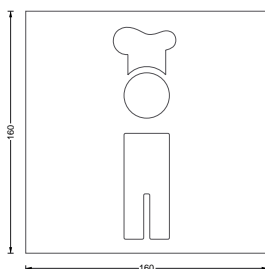

Türschild Küche · Piktogrammschild Küche

Edelstahl, gelasert, gebürstet. Selbstklebend.

PKS **48,-**
Türschild Küche. Materialstärke 2 mm, selbstklebend.

🔧 Individuelle Größen erhältlich!

Bezüglich des Diebstahlschutzes im öffentlichen Bereich empfehlen wir die Befestigung mittels Heißkleber oder Silikon.

VK Preise o. MwSt. - Lieferung inkl. Montagematerial