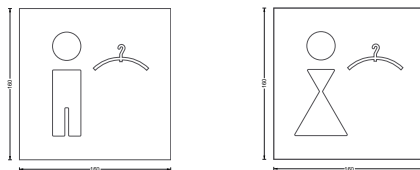

**PUMS** **48,-**  
Türschild Umkleide Männer. Materialstärke 2 mm, selbstklebend.

**PUF S** **48,-**  
Türschild Umkleide Frauen. Materialstärke 2 mm, selbstklebend.