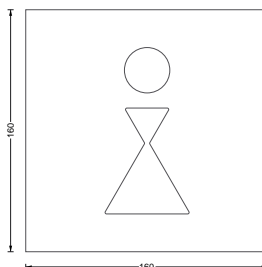

## WC-Türschilder · WC-Piktogrammschilder

Edelstahl, gelasert, gebürstet. Selbstklebend.

P WC P S

**P WC P S** **48,-**  
WC-Türschild Toiletten. Materialstärke 2 mm, selbstklebend.

P WC TP S

**P WC TP S** **56,-**  
WC-Türschild Toiletten mit Trennstrich. Materialstärke 2 mm, selbstklebend.

P WC M S

**P WC M S** **42,-**  
WC-Türschild Männer. Materialstärke 2 mm, selbstklebend.

P WC F S

**P WC F S** **42,-**  
WC-Türschild Frauen. Materialstärke 2 mm, selbstklebend.

 Individuelle Größen erhältlich!