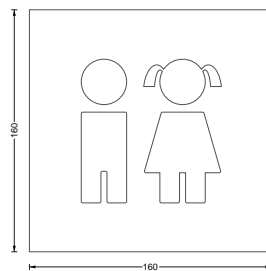

Edelstahl, gelasert, gebürstet. Selbstklebend.

**P WC B S** **48,-**  
WC-Türschild Behinderte. Materialstärke 2 mm, selbstklebend.

PWC JMP S

**WC-Türschilder Kinder · WC-Piktogrammschilder Kinder**

Edelstahl, gelasert, gebürstet. Selbstklebend.

**PWC JMP S** **48,-**  
WC-Beschilderung Kinder Paar. Materialstärke 2 mm. Junge und Mädchen, einzeln entnehmbar, selbstklebend.

PWC JMTP S

**PWC JMTP S** **56,-**  
WC-Beschilderung Kinder Paar mit Trennstrich. Materialstärke 2 mm. Junge, Mädchen und Trennstrich, einzeln entnehmbar, selbstklebend.