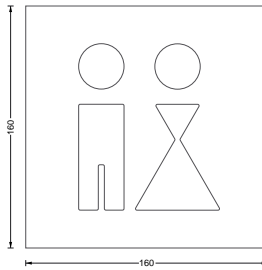

## WC-Türschilder · WC-Piktogrammschilder

Edelstahl, gelasert, gebürstet. Selbstklebend.

P WC P S

**P WC P S** **48,-**  
WC-Türschild Toiletten. Materialstärke 2 mm, selbstklebend.

P WC TP S

**P WC TP S** **56,-**  
WC-Türschild Toiletten mit Trennstrich. Materialstärke 2 mm, selbstklebend.

P WC M S

**P WC M S** **42,-**  
WC-Türschild Männer. Materialstärke 2 mm, selbstklebend.

P WC F S

**P WC F S** **42,-**  
WC-Türschild Frauen. Materialstärke 2 mm, selbstklebend.

 Individuelle Größen erhältlich!