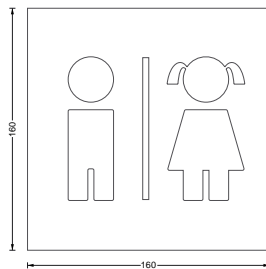

P WC M S

**P WC M S** **42,-**  
WC-Türschild Männer. Materialstärke 2 mm, selbstklebend.

P WC F S

**P WC F S** **42,-**  
WC-Türschild Frauen. Materialstärke 2 mm, selbstklebend.

 Individuelle Größen erhältlich!

Edelstahl, gelasert, gebürstet. Selbstklebend.

**P WC B S** **48,-**  
WC-Türschild Behinderte. Materialstärke 2 mm, selbstklebend.

PWC JMP S

**WC-Türschilder Kinder · WC-Piktogrammschilder Kinder**

Edelstahl, gelasert, gebürstet. Selbstklebend.

**PWC JMP S** **48,-**  
WC-Beschilderung Kinder Paar. Materialstärke 2 mm. Junge und Mädchen, einzeln entnehmbar, selbstklebend.

PWC JMTP S

**PWC JMTP S** **56,-**  
WC-Beschilderung Kinder Paar mit Trennstrich. Materialstärke 2 mm. Junge, Mädchen und Trennstrich, einzeln entnehmbar, selbstklebend.