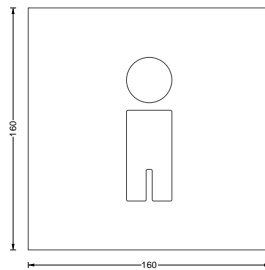

WC-Türschilder Kinder · WC-Piktogrammschilder Kinder

Edelstahl, gelasert, gebürstet. Selbstklebend.

P WC J S **42,-**
WC-Beschilderung Jungen. Materialstärke 2 mm, selbstklebend.