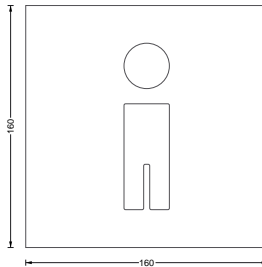

## WC-Türschilder · WC-Piktogrammschilder

Edelstahl, gelasert, gebürstet. Selbstklebend.

P WC P S

**P WC P S** **48,-**  
WC-Türschild Toiletten. Materialstärke 2 mm, selbstklebend.

P WC TP S

**P WC TP S** **56,-**  
WC-Türschild Toiletten mit Trennstrich. Materialstärke 2 mm, selbstklebend.

P WC M S

**P WC M S** **42,-**  
WC-Türschild Männer. Materialstärke 2 mm, selbstklebend.

P WC F S

**P WC F S** **42,-**  
WC-Türschild Frauen. Materialstärke 2 mm, selbstklebend.

 Individuelle Größen erhältlich!