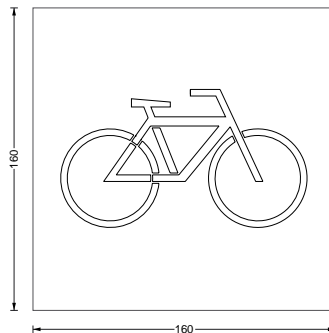

P FS S **48,-**
Türschild Fahrrad Stellplatz für z.B. Fahrradkeller. Materialstärke 2 mm, selbstklebend.

📌 Individuelle Größen erhältlich!
Bezüglich des Diebstahlschutzes im öffentlichen Bereich empfehlen wir die Befestigung mittels Heißkleber oder Silikon.

VK Preise o. MwSt. - Lieferung inkl. Montagematerial