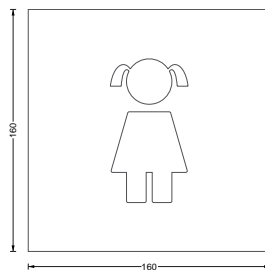

P WC MaeS **42,-**
WC-Beschilderung Mädchen. Materialstärke 2 mm, selbstklebend.