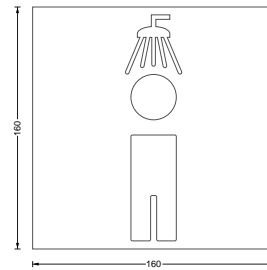

Edelstahl, gelasert, gebürstet. Selbstklebend.

P D M S

P D F S

P D S

**P D M S** **48,-**  
Türschild Dusche Männer. Materialstärke 2 mm, selbstklebend.

**P D F S** **48,-**  
Türschild Dusche Frauen. Materialstärke 2 mm, selbstklebend.

**P D S** **42,-**  
Türschild Dusche. Materialstärke 2 mm, selbstklebend.

📌 Individuelle Größen erhältlich!  
Bezüglich des Diebstahlschutzes im öffentlichen Bereich empfehlen wir die Befestigung mittels Heißkleber oder Silikon.