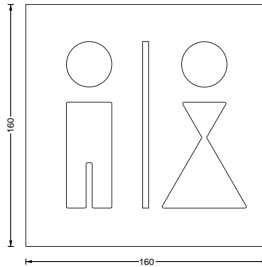

## WC-Türschilder · WC-Piktogrammschilder

Edelstahl, gelasert, gebürstet. Selbstklebend.

P WC P S

**P WC P S** **48,-**  
WC-Türschild Toiletten. Materialstärke 2 mm, selbstklebend.

P WC TP S

**P WC TP S** **56,-**  
WC-Türschild Toiletten mit Trennstrich. Materialstärke 2 mm, selbstklebend.

P WC M S

**P WC M S** **42,-**  
WC-Türschild Männer. Materialstärke 2 mm, selbstklebend.

P WC F S

**P WC F S** **42,-**  
WC-Türschild Frauen. Materialstärke 2 mm, selbstklebend.

 Individuelle Größen erhältlich!