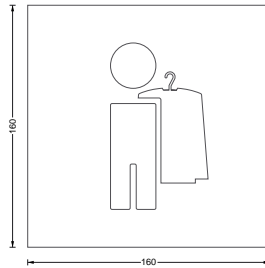

Türschild Garderobe · Piktogrammschilder Garderobe

Edelstahl, gelasert, gebürstet. Selbstklebend.

PGMS **48,-**
Türschild Garderobe. Materialstärke 2 mm, selbstklebend.