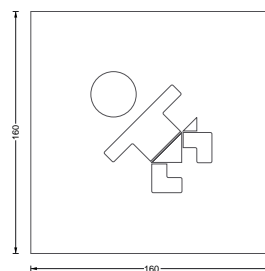

P WC W S **48,-**
Türschild Wickelraum. Materialstärke 2 mm, selbstklebend.

Individuelle Größen erhältlich!

Bezüglich des Diebstahlschutzes im öffentlichen Bereich empfehlen wir die Befestigung mittels Heißkleber oder Silikon.

VK Preise o. MwSt. - Lieferung inkl. Montagematerial