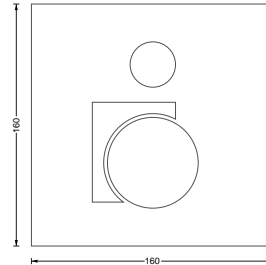

P WC B S **48,-**
WC-Türschild Behinderte. Materialstärke 2 mm, selbstklebend.