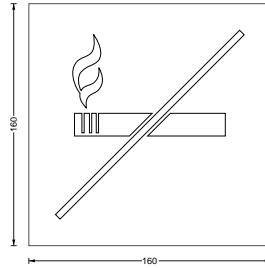

**Nichtraucher und Raucher Türschild - Piktogrammschild**

Edelstahl, gelasert, gebürstet. Selbstklebend.

P RV S

P RB S

**P RV S** **48,-**  
Hinweisschild Nichtraucher Bereich. Materialstärke 2 mm, selbstklebend.