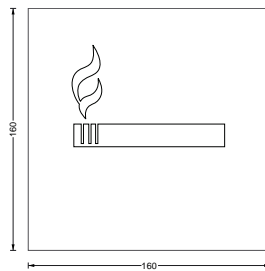

**Nichtraucher und Raucher Türschild - Piktogrammschild**

Edelstahl, gelasert, gebürstet. Selbstklebend.

P RV S

P RB S

**P RV S** **48,-**  
Hinweisschild Nichtraucher Bereich. Materialstärke 2 mm, selbstklebend.