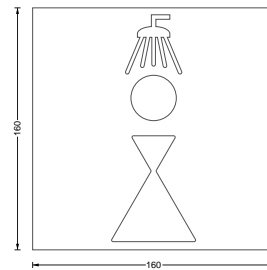

Edelstahl, gelasert, gebürstet. Selbstklebend.

P D M S

P D F S

P D S

**P D M S** **48,-**  
Türschild Dusche Männer. Materialstärke 2 mm, selbstklebend.

**P D F S** **48,-**  
Türschild Dusche Frauen. Materialstärke 2 mm, selbstklebend.

**P D S** **42,-**  
Türschild Dusche. Materialstärke 2 mm, selbstklebend.

📌 Individuelle Größen erhältlich!  
Bezüglich des Diebstahlschutzes im öffentlichen Bereich empfehlen wir die Befestigung mittels Heißkleber oder Silikon.