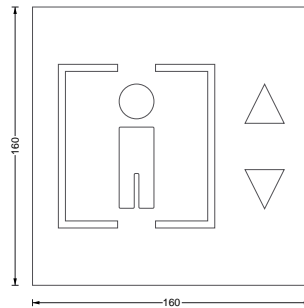

P LIFT S **48,-**
Türschild für Fahrstuhl. Materialstärke 2 mm, selbstklebend.