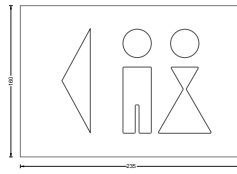

WC-Türschild Wegweiser · WC-Piktogrammschild Wegweiser

Edelstahl, gelasert, gebürstet. Selbstklebend.

PWCP PFLS **64,-**
WC-Türschild Toiletten mit Richtungspfeil links. Materialstärke 2 mm, selbstklebend.

PWCP PFRS **64,-**
wie PWCP PFRS, nur mit Pfeil nach rechts.