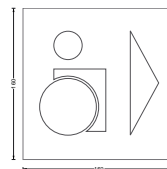

PWCB PFLS **48,-**
WC-Türschild Toilette Behinderte mit Richtungspfeil links. Materialstärke 2 mm, selbstklebend.

PWCB PFRS **48,-**
wie PWCB PFRS, nur mit Pfeil nach rechts.

📌 Individuelle Größen erhältlich!

Bezüglich des Diebstahlschutzes im öffentlichen Bereich empfehlen wir die Befestigung mittels Heißkleber oder Silikon.

VK Preise o. MwSt. - Lieferung inkl. Montagematerial