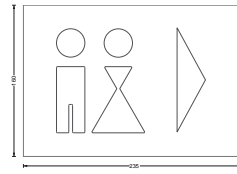

WC-Türschild Wegweiser · WC-Piktogrammschild Wegweiser

Edelstahl, gelasert, gebürstet. Selbstklebend.

PWCP PFLS **64,-**
WC-Türschild Toiletten mit Richtungspfeil links. Materialstärke 2 mm, selbstklebend.

PWCP PFRS **64,-**
wie PWCP PFRS, nur mit Pfeil nach rechts.