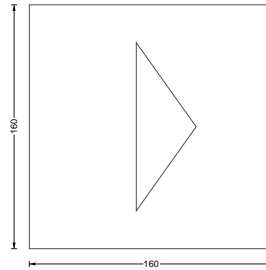

P PFS

Türschild Wegweiser · Piktogrammschild Wegweiser

Edelstahl, gelasert, gebürstet. Selbstklebend.

P PFS 42,-

Türschild Richtungspfeil. Materialstärke 2 mm, selbstklebend. Als Wegweiser nach rechts wie links zu nutzen.

📌 Ideal zu kombinieren mit unseren anderen Türschildern.

PWC PFRS

WC-Türschild Wegweiser · WC-Piktogrammschild Wegweiser

Edelstahl, gelasert, gebürstet. Selbstklebend.

PWC PFRS 64,-

WC-Türschild Toiletten mit Richtungspfeil rechts. Materialstärke 2 mm, selbstklebend.

PWC PFLS

PWC PFLS 64,-

WC-Türschild Toiletten mit Richtungspfeil links. Materialstärke 2 mm, selbstklebend.

📌 Andere Schriftzüge als Wegweiser Türschild ebenso erhältlich.

📌 Individuelle Größen erhältlich!