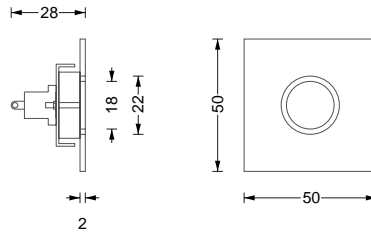

## Türklingeln · Klingelplatten

Klingelplatte gebürstet. Mit Klingeltaster und Mikroschalter. Klingeltaster flächenbündig mit Klingelplatte. Plattenstärke 2 mm, Einbautiefe 30 mm. Durchmesser Taster 19 mm. Staub und Spritzwasser geschützt nach Schutznorm IP 67.