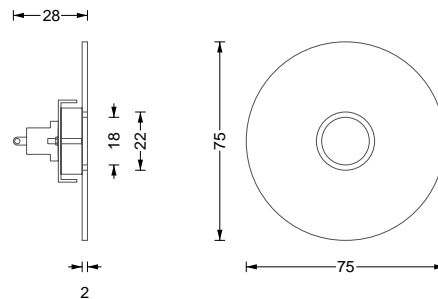

KK 75 R **112,-**

Türklingel. Unterputzdose ist im Lieferumfang enthalten.

- ⚠ Für Spannungen von maximal 250V AC und 10A zugelassen. Taster ausgelegt für eine Millionen Drückvorgänge im Temperaturbereich von -30°C bis +105°C.

Montage mittels Heißkleber oder Silikon (nicht im Lieferumfang).

Klingelplatten in individuellen Maßen und mit Gravuren erhältlich.