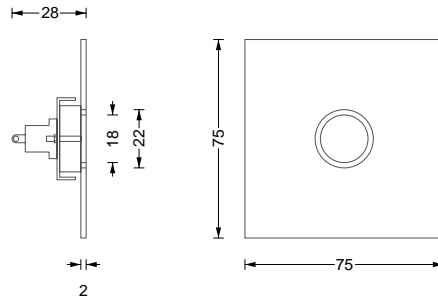

KK 75 **112,-**

Türklingel. Unterputzdose ist im Lieferumfang enthalten.