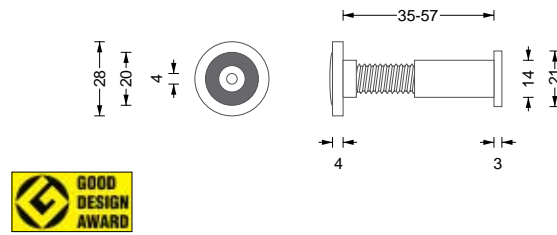

## Türspione

Edelstahl feingedreht. Mit Präzisions-Glasoptik. Blickwinkel 200°.

**SPY** **82,-**  
Türspion. Für Türblattstärke in  
35 - 57 mm.

Auszeichnung:

**Good Design Award**  
- (JIDPO/G-Mark), Japan

**SPY 28-80** **92,-**  
Türspion. Für Türblattstärke in  
58 - 80 mm.