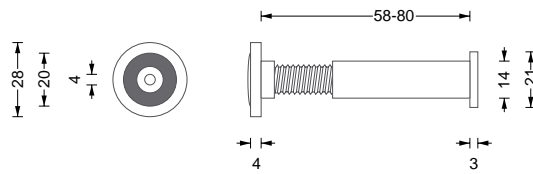

## Türspione

Edelstahl feingedreht. Mit Präzisions-Glasoptik. Blickwinkel 200°.

**SPY** **82,-**  
Türspion. Für Türblattstärke in  
35 - 57 mm.

Auszeichnung:

**Good Design Award**  
- (JIDPO/G-Mark), Japan

**SPY 28-80** **92,-**  
Türspion. Für Türblattstärke in  
58 - 80 mm.