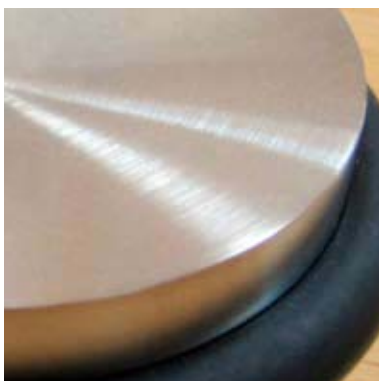

TSB 30

TSB 50

TSB 50-65

Detail Oberfläche feingedreht

Türstopper zur Bodenmontage

Edelstahl massiv, aus einem Stück feingedreht. Mit O-Ring*.

TSB 30 **18,-**
Türstopper mit O-Ring* zur Bodenmontage mittels M6 Stockschraube.

TSB 50 **36,-**
Türstopper mit O-Ring* zur Bodenmontage mittels Gewindehülse und 6 mm Senkkopfschraube (DIN 7997).
Gewicht 450 g.

TSB 50-65 **46,-**
Türstopper mit O-Ring* zur Bodenmontage mittels Gewindehülse und 6 mm Senkkopfschraube (DIN 7997).
Gewicht 900 g.

Ideal für Türen mit hoher Distanz Unterkante zu Boden, z.B. Balkon- und Terrassentüren.

⚠ Verschraubung notwendig.
Individuelle Ausführung in Höhe und Gewicht auf Anfrage.

VK Preise o. MwSt. - Lieferung inkl. Montagematerial