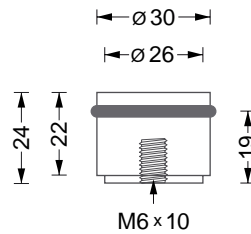

TSB 30

TSB 50

TSB 50-65

Detail Oberfläche feingedreht

Türstopper zur Bodenmontage

Edelstahl massiv, aus einem Stück feingedreht. Mit O-Ring*.

TSB 30 **18,-**
Türstopper mit O-Ring* zur Bodenmontage mittels M6 Stockschraube.

TSB 50 **36,-**
Türstopper mit O-Ring* zur Bodenmontage mittels Gewindehülse und 6 mm Senkkopfschraube (DIN 7997).
Gewicht 450 g.

TSB 50-65 **46,-**
Türstopper mit O-Ring* zur Bodenmontage mittels Gewindehülse und 6 mm Senkkopfschraube (DIN 7997).
Gewicht 900 g.