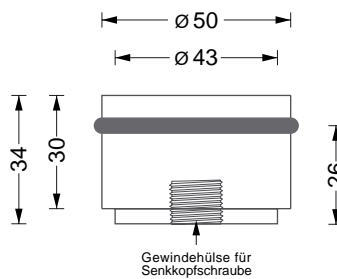

TSB 30

TSB 50

TSB 50-65

Detail Oberfläche feingedreht

Türstopper zur Bodenmontage

Edelstahl massiv, aus einem Stück feingedreht. Mit O-Ring*.

TSB 30 **18,-**
Türstopper mit O-Ring* zur Bodenmontage mittels M6 Stockschraube.

TSB 50 **36,-**
Türstopper mit O-Ring* zur Bodenmontage mittels Gewindehülse und 6 mm Senkkopfschraube (DIN 7997).
Gewicht 450 g.

TSB 50-65 **46,-**
Türstopper mit O-Ring* zur Bodenmontage mittels Gewindehülse und 6 mm Senkkopfschraube (DIN 7997).
Gewicht 900 g.