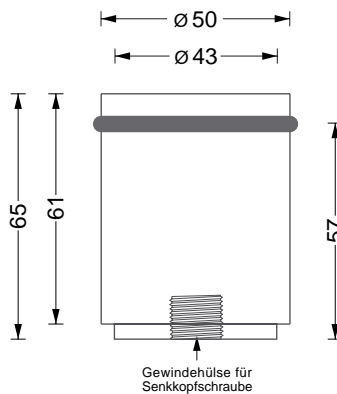

TSB 30

TSB 50

TSB 50-65

Detail Oberfläche feingedreht

Türstopper zur Bodenmontage

Edelstahl massiv, aus einem Stück feingedreht. Mit O-Ring*.

TSB 30 **18,-**
Türstopper mit O-Ring* zur Bodenmontage mittels M6 Stockschraube.

TSB 50 **36,-**
Türstopper mit O-Ring* zur Bodenmontage mittels Gewindehülse und 6 mm Senkkopfschraube (DIN 7997).
Gewicht 450 g.

TSB 50-65 **46,-**
Türstopper mit O-Ring* zur Bodenmontage mittels Gewindehülse und 6 mm Senkkopfschraube (DIN 7997).
Gewicht 900 g.