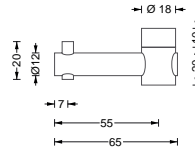

GH E 65

Erweiterungshaken drehbar

Edelstahl massiv, aus einem Stück gedreht, handgeschliffen. Optionale Erweiterungshaken für die GH-Garderobenhaken. Inklusive Distanzstück.

GH E 65 **26,-**
Erweiterungshaken inklusive einem Distanzstück.

GH E 130 **30,-**
Erweiterungshaken inklusive einem Distanzstück.

KH ein- und ausgeklappt

Klapphaken

Edelstahl massiv. Hakenelement gelasert, gebürstet und handgeschliffen. Montage rückseitig verschraubt ebenso möglich.