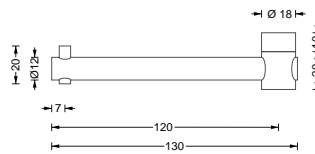

GH E 65

Erweiterungshaken drehbar

Edelstahl massiv, aus einem Stück gedreht, handgeschliffen. Optionale Erweiterungshaken für die GH-Garderobenhaken. Inklusive Distanzstück.

GH E 65 **26,-**
Erweiterungshaken inklusive einem Distanzstück.

GH E 130 **30,-**
Erweiterungshaken inklusive einem Distanzstück.

KH ein- und ausgeklappt

Klapphaken

Edelstahl massiv. Hakenelement gelasert, gebürstet und handgeschliffen. Montage rückseitig verschraubt ebenso möglich.