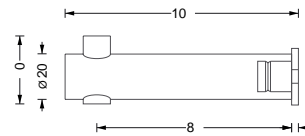

H 20-100 32,-
Wandhaken mit durchgehendem Stift. Mit teilverteckter Montagerosette für 6 mm Senkkopfschraube (DIN 7997).