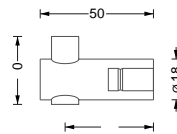

### Mit Ø 12 mm

**H 12-25** **14,-**  
Wandhaken mit durchgehendem Stift. Mit verdeckter M4 Gewindehülse.

**H 12-35** **16,-**  
Wandhaken mit durchgehendem Stift. Mit verdeckter M4 Gewindehülse.

**H 12-50** **18,-**  
Wandhaken mit durchgehendem Stift. Mit verdeckter M4 Gewindehülse.

### Mit Ø 18 mm

**H 18-50** **26,-**  
Wandhaken mit durchgehendem Stift. Mit verdeckter M6 Gewindehülse.

**H 18-80** **28,-**  
Wandhaken mit durchgehendem Stift. Mit verdeckter M6 Gewindehülse.