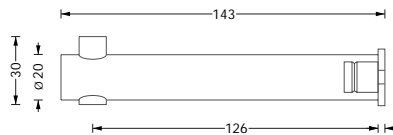

H 20-140 42,-
Wandhaken mit durchgehendem Stift. Mit teilverteckter Montagerosette für 6 mm Senkkopfschraube (DIN 7997). Ausführung mit optionalem Türstopper TS* möglich.

! Alle Wandhaken werden mit Montagmaterial für Wandverschraubung geliefert. Gewünschtes Montagmaterial für andere Befestigungsarten bitte bei Bestellung angeben.