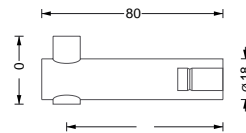

### Mit Ø 12 mm

**H 12-25** **14,-**  
Wandhaken mit durchgehendem Stift. Mit verdeckter M4 Gewindehülse.

**H 12-35** **16,-**  
Wandhaken mit durchgehendem Stift. Mit verdeckter M4 Gewindehülse.

**H 12-50** **18,-**  
Wandhaken mit durchgehendem Stift. Mit verdeckter M4 Gewindehülse.

### Mit Ø 18 mm

**H 18-50** **26,-**  
Wandhaken mit durchgehendem Stift. Mit verdeckter M6 Gewindehülse.

**H 18-80** **28,-**  
Wandhaken mit durchgehendem Stift. Mit verdeckter M6 Gewindehülse.