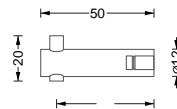

H 12-50

H 18-50

H 18-80 mit Rosette R 25

H 18-62 D mit Rosette R 40

### Mit Ø 12 mm

**H 12-25** **14,-**  
Wandhaken mit durchgehendem Stift. Mit verdeckter M4 Gewindehülse.

**H 12-35** **16,-**  
Wandhaken mit durchgehendem Stift. Mit verdeckter M4 Gewindehülse.

**H 12-50** **18,-**  
Wandhaken mit durchgehendem Stift. Mit verdeckter M4 Gewindehülse.