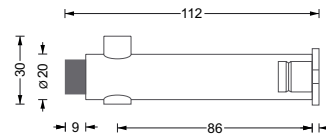

### Wandhaken mit durchgehendem Stift und Montagerosette

Edelstahl massiv, Elemente aus einem Stück gedreht, handgeschliffen. Mit allen weiteren Rosetten ebenfalls kombinierbar. Montage rückseitig verschraubt, wie auch auf Glas, möglich.

**H 20-55 28,-**  
Wandhaken mit durchgehendem Stift und teilverteckter Montagerosette für 6 mm Senkkopfschraube (DIN 7997).

**H 20-100 32,-**  
Wandhaken mit durchgehendem Stift. Mit teilverteckter Montagerosette für 6 mm Senkkopfschraube (DIN 7997).