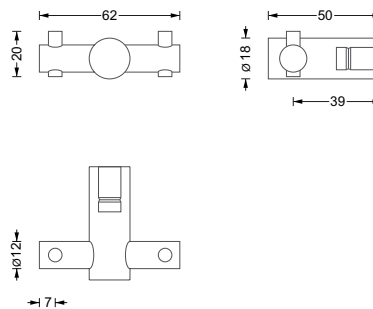

H 12-50

H 18-50

H 18-80 mit Rosette R 25

H 18-62 D mit Rosette R 40

### Mit Ø 12 mm

**H 12-25** **14,-**  
Wandhaken mit durchgehendem Stift. Mit verdeckter M4 Gewindehülse.

**H 12-35** **16,-**  
Wandhaken mit durchgehendem Stift. Mit verdeckter M4 Gewindehülse.

**H 12-50** **18,-**  
Wandhaken mit durchgehendem Stift. Mit verdeckter M4 Gewindehülse.

### Mit Ø 18 mm

**H 18-50** **26,-**  
Wandhaken mit durchgehendem Stift. Mit verdeckter M6 Gewindehülse.

**H 18-80** **28,-**  
Wandhaken mit durchgehendem Stift. Mit verdeckter M6 Gewindehülse.

### Mit Ø 18 mm

**H 18-62 D** **32,-**  
Wandhaken doppelt mit durchgehenden Stiften  
Montage z.B. auch hängend unter Schrankböden möglich.  
Dabei erfolgt die Verschraubung mittels M6 Senkkopfschraube von oben. UV-Verklebung unterseitig auf Glasboden mit Glasschraube ebenso möglich.