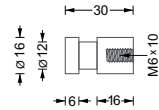

### Wandhaken stabförmig, mit Fräsung

Edelstahl massiv, Elemente aus einem Stück gedreht, handgeschliffen. Wandhaken stabförmig, mit Fräsung. Montage rückseitig verschraubt wie auch auf Glas möglich.

**HG 16-30** **12,-**  
Stabförmiger Wandhaken mit Fräsung. Montage mit M6 Stockschraube.