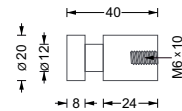

### Wandhaken stabförmig, mit Fräsung

Edelstahl massiv, Elemente aus einem Stück gedreht, handgeschliffen. Wandhaken stabförmig, mit Fräsung. Montage rückseitig verschraubt wie auch auf Glas möglich.

**HG 16-30** **12,-**  
Stabförmiger Wandhaken mit Fräsung. Montage mit M6 Stockschraube.