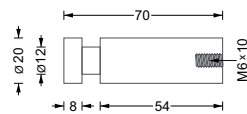

### Wandhaken stabförmig, mit Fräsung

Edelstahl massiv, Elemente aus einem Stück gedreht, handgeschliffen. Wandhaken stabförmig, mit Fräsung. Montage rückseitig verschraubt wie auch auf Glas möglich.

**HG 16-30** **12,-**  
Stabförmiger Wandhaken mit Fräsung. Montage mit M6 Stockschraube.

**HG 20-40** **14,-**  
Stabförmiger Wandhaken mit Fräsung. Montage mit M6 Stockschraube.

**HG 20-70** **16,-**  
Stabförmiger Wandhaken mit Fräsung. Montage mit M6 Stockschraube.

⚠ Alle Wandhaken werden mit Montagematerial für Wandverschraubung geliefert. Gewünschtes Montagematerial für andere Befestigungsarten bitte bei Bestellung angeben.