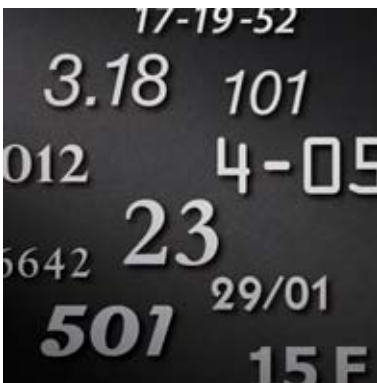

Bsp. Zahlen und Ziffern

Buchstabe/ Ziffer 35 10,40

Edelstahl massiv, matt gebürstet. Schliffrichtung vertikal. Höhe der Großbuchstaben/Ziffern 35 mm (Versalhöhe), Materialstärke 2 mm.

Buchstabe/ Ziffer 60 14,20

Edelstahl massiv, matt gebürstet. Schliffrichtung vertikal. Höhe der Großbuchstaben/Ziffern 60 mm (Versalhöhe), Materialstärke 2 mm.