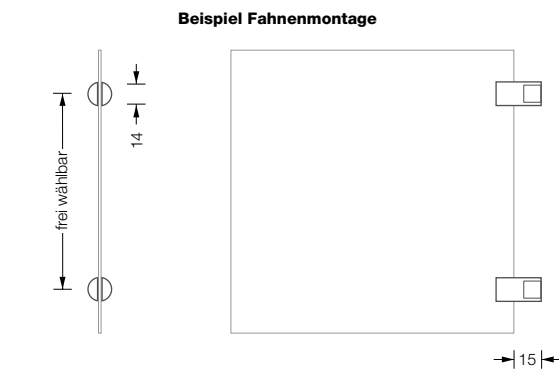

P SHE 14-25 Set 24,-
Schilderhalter Set für alle Hinweisschilder in 2 mm Stärke. Zur seitlichen Decken- oder Fahnenmontage. Set bestehend aus zwei Haltern zum Klemmen des Schildes.

! Wir empfehlen beidseitig gebürstete Türschilder bei seitlicher Montage.