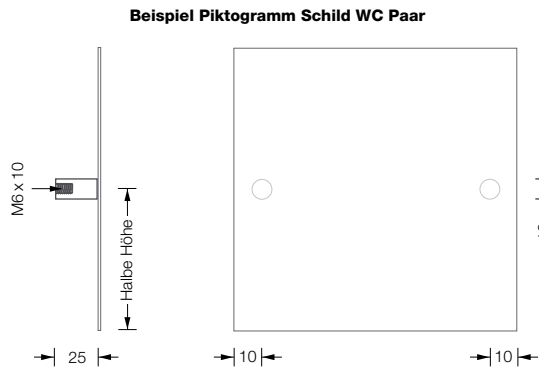

P SHWA 12-25 Set 24,-
Schilderhalter Set bestehend aus zwei Haltern, für verdeckt Wandmontage aller Hinweisschilder. Inklusive der rückseitigen Anbringung von zwei Befestigungsstiften auf Türschild.

! Individuelle Maße auf Anfrage.