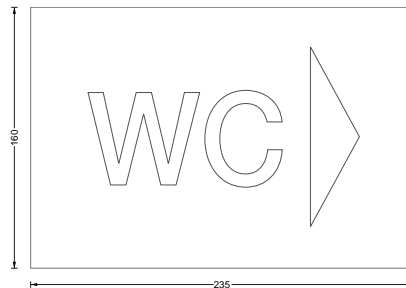

WC-Türschild Wegweiser · WC-Piktogrammschild Wegweiser

Edelstahl, gelasert, gebürstet. Selbstklebend.

PWC PFRS **64,-**
WC-Türschild Toiletten mit Richtungspfeil rechts. Materialstärke 2 mm, selbstklebend.