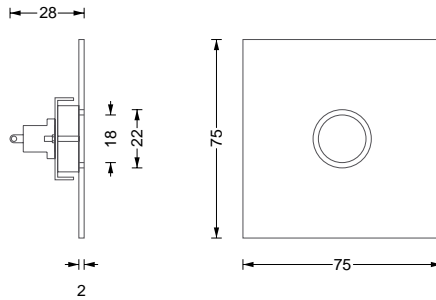

KK 75 **112,-**

Türklingel. Unterputzdose ist im Lieferumfang enthalten.