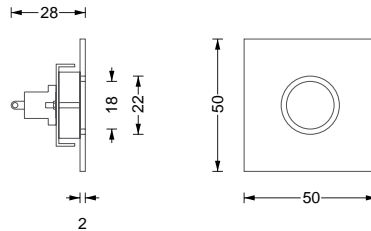

## Türklingeln · Klingelplatten

Klingelplatte gebürstet. Mit Klingeltaster und Mikroschalter. Klingeltaster flächenbündig mit Klingelplatte. Plattenstärke 2 mm, Einbautiefe 30 mm. Durchmesser Taster 19 mm. Staub und Spritzwasser geschützt nach Schutznorm IP 67.