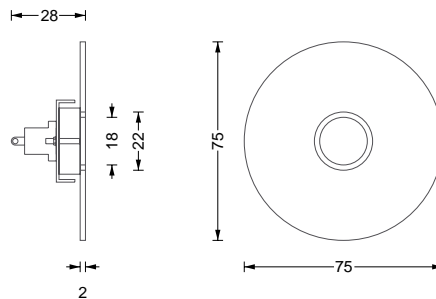

KK 75 R **112,-**

Türklingel. Unterputzdose ist im Lieferumfang enthalten.

- ⚠ Für Spannungen von maximal 250V AC und 10A zugelassen. Taster ausgelegt für eine Millionen Drückvorgänge im Temperaturbereich von -30°C bis +105°C.

Montage mittels Heißkleber oder Silikon (nicht im Lieferumfang).

Klingelplatten in individuellen Maßen und mit Gravuren erhältlich.