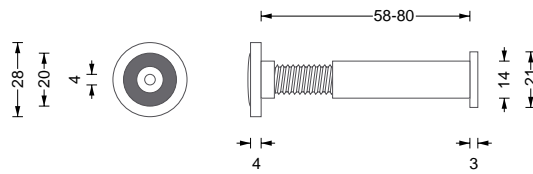

## Türspione

Edelstahl feingedreht. Mit Präzisions-Glasoptik. Blickwinkel 200°.

**SPY** **82,-**  
Türspion. Für Türblattstärke in  
35 - 57 mm.

Auszeichnung:

**Good Design Award**  
- (JIDPO/G-Mark), Japan