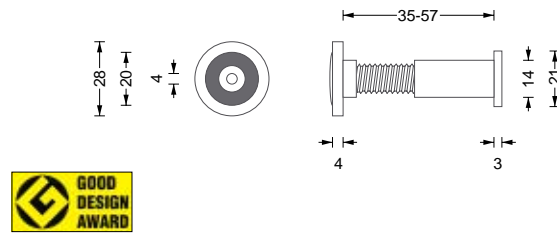

Montage mittels Heißkleber oder Silikon (nicht im Lieferumfang).

Klingelplatten in individuellen Maßen und mit Gravuren erhältlich.

SPY

## Türspione

Edelstahl feingedreht. Mit Präzisions-Glasoptik. Blickwinkel 200°.

**SPY** **82,-**  
Türspion. Für Türblattstärke in  
35 - 57 mm.

Auszeichnung:

**Good Design Award**  
- (JIDPO/G-Mark), Japan