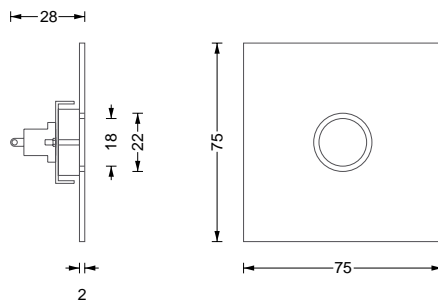

KK 75 LED G **128,-**
Türklingel mit grün leuchtendem LED-Taster. Unterputzdose ist im Lieferumfang enthalten.

- ⚠ Für Spannungen von maximal 250V AC und 10A zugelassen. Taster ausgelegt für eine Millionen Druckvorgänge im Temperaturbereich von -30°C bis +105°C.

Montage mittels Heißkleber oder Silikon (nicht im Lieferumfang).

Klingelplatten in individuellen Maßen und mit Gravuren erhältlich.