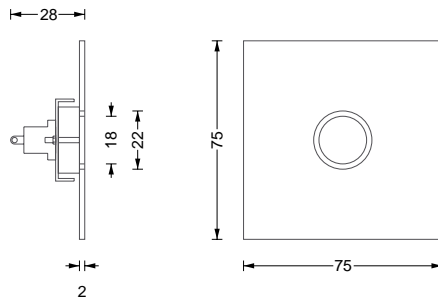

## Türklingeln · Klingelplatten mit LED-Drucktaster

Klingelplatte gebürstet. Mit LED-Drucktaster und Mikroschalter. Plattenstärke 2 mm, Einbautiefe 30 mm. Durchmesser Taster 19 mm. Staub und Spritzwasser geschützt nach Schutznorm IP 67.