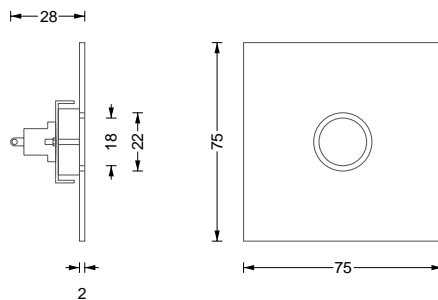

KK 75 LED B **128,-**
Türklingel mit blau leuchtendem LED-Taster. Unterputzdose ist im Lieferumfang enthalten.