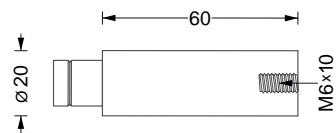

SV 60 **22,-**
Verlängerung für Spannstangenelemente PS 1.

- ⚠ Individuelle Maße erhältlich.