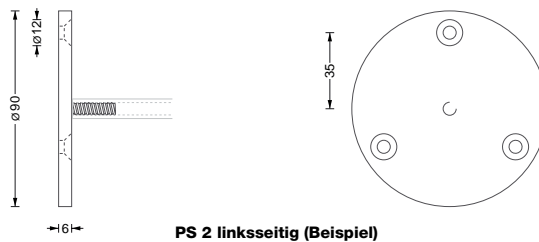

⚠ In der Kombination zweier PS 1 Spannelemente ist das Spannen der Stange beidseitig möglich.

PS 1 Kombination (lateral-lateral)

PS 1 ist auch kombinierbar mit Spannstangenelement PS 2.

PS 1 in Kombination mit PS 2 (lateral-axial)

Spannstangenelemente, axial

Edelstahl massiv, aus einem Stück gedreht, handgeschliffen.

PS 2 linksseitig (Beispiel)

PS 2 rechtsseitig, mit Spannschloß (Beispiel)

PS 2 175,-
Spannelement axial für Spannstanzenrohr Ø 8 mm.