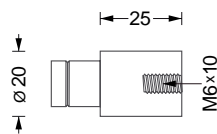

SV 25 **18,-**
Verlängerung für Spannstangenelemente PS 1.