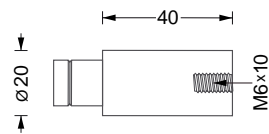

SV 40 **20,-**
Verlängerung für Spannstangenelemente PS 1.