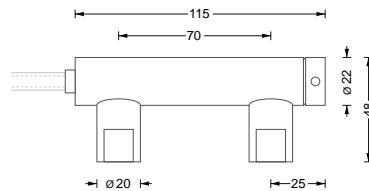

2011

Katalog Preisliste

Spannstange

Spannelemente · Spannstange

2 - 3

PS 1 mit Spannstanzenrohr Ø 8 mm

PS 1

PS 2 mit Spannstanzenrohr Ø 8 mm

PS 2 mit Spannschloß

Spannstangenelemente, lateral

Edelstahl massiv, aus einem Stück gedreht, handgeschliffen.

PS 1 175,-
Spannelement lateral für Spannstanzenrohr Ø 8 mm. Verlängerungsstücke für größeren Wandabstand verfügbar.

⚠ In der Kombination zweier PS 1 Spannelemente ist das Spannen der Stange beidseitig möglich.

PS 1 Kombination (lateral-lateral)

PS 1 ist auch kombinierbar mit Spannstangenelement PS 2.

PS 1 in Kombination mit PS 2 (lateral-axial)

- ⚠ Durch das Spannen des Rohrs wird die Durchbiegung verringert. Maximale Spannlänge 6 m. Aus versandtechnischen Gründen wird das Rohr ab einer Länge von 2,5 m geteilt und mit einem Schraubstoß versehen.