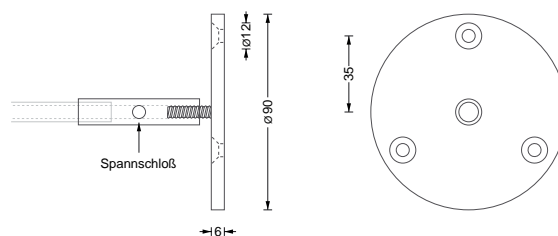

⚠ In der Kombination zweier PS 1 Spannelemente ist das Spannen der Stange beidseitig möglich.

PS 1 Kombination (lateral-lateral)

PS 1 ist auch kombinierbar mit Spannstangenelement PS 2.

PS 1 in Kombination mit PS 2 (lateral-axial)

Spannstangenelemente, axial

Edelstahl massiv, aus einem Stück gedreht, handgeschliffen.

PS 2 linksseitig (Beispiel)

PS 2 rechtsseitig, mit Spannschloß (Beispiel)

PS 2 175,-
Spannelement axial für Spannstanzenrohr Ø 8 mm.