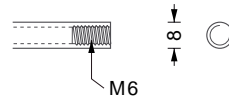

PS 2 ist auch kombinierbar mit Spannstangenelement PS 1.

PS 2 in Kombination mit PS 1 (lateral-axial)

RO 8

Spannstangenrohr Ø 8 mm

Edelstahl, aus einem Stück gedreht, handgeschliffen.

RO 8 **80,-/lfm**
Spannstangenrohr Ø 8 mm für Spannstangensystem. Auf Maß gefertigt und von Hand geschliffen.