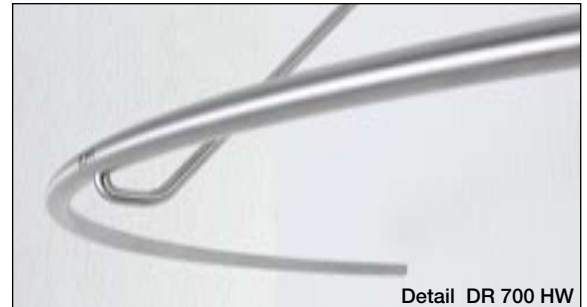

DR 700 HW

DR 700 HD

Detail DR 700 HW

Durchschleuderhaken HK D

Duschvorhangringe DR 700 HW und DR 700 HD

PHOS Duschvorhanghalbkreise DR 700 HW und DR 700 HD

Edelstahl massiv, handgeschliffen. Aus Vollmaterial gebogen. Verdeckte Verschraubungen.

Für eine Planungsunterstützung stehen wir Ihnen zur Verfügung.

DR 140 HW

H 700 mm x B 1400 mm x T 725 mm

Duschvorhangring DR 700 HW

*VK 276,- €

Duschvorhanghalbkreis inklusive Abhängung und Befestigungsmaterial.

Halbkreis zur Befestigung eines Duschvorhanges über Badewannen. Verdeckte Verschraubungen. Zusätzliche Durchschleuderhaken HK D bestellbar.

Abmessungen

Edelstahlring:
B = 1400 mm,
Materialstärke 12 mm.
Abhängungen:
H = 700 mm,
Materialstärke 6 mm.

📌 Auf Wunsch Fertigung auf individuelles Maß.

DR 140 HD

H 300 mm x B 1400 mm x T 725 mm

Duschvorhangring DR 700 HD

*VK 268,- €

Duschvorhanghalbkreis mit Deckenabhängung. Lieferumfang wie DR 700 HW.

Abmessungen