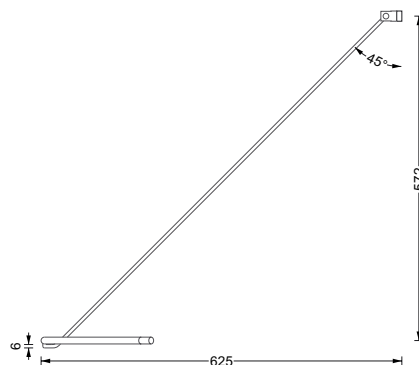

G 600 VW

Detail

Zubehör T 3 H

Eckgarderobe gebogen

PHOS Eckgarderobe gebogen G 600 VW

Edelstahl massiv, handgeschliffen

Draufsicht

Seitenansicht

G 600 VW *VK 248,- €

Gebogene Eckgarderobe mit diagonaler Wandverstrebung im Winkel 45°.

- ! SondermaÙe auf Anfrage erhaltlich. Ausfuhrung mit einer senkrechten Deckenabhangung anstatt der diagonalen Wandverstrebung ist ebenso erhaltlich. Lange Deckenabhangung ist standardmaÙig 30 cm; Fertigung auf individuelles MaÙ ebenfalls moglich.