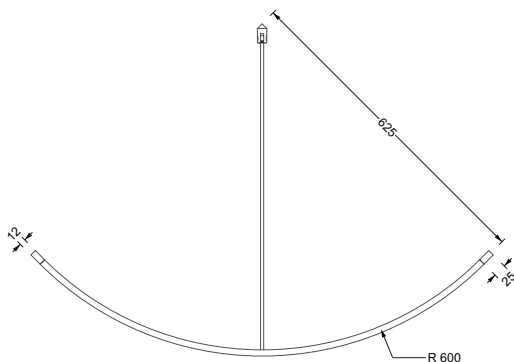

G 600 VW

Detail

Zubehör T 3 H

Eckgarderobe gebogen

PHOS Eckgarderobe gebogen G 600 VW

Edelstahl massiv, handgeschliffen

Draufsicht

Seitenansicht

G 600 VW *VK 248,- €

Gebogene Eckgarderobe mit diagonaler Wandverstrebung im Winkel 45°.

- ! SondermaÙe auf Anfrage erhaltlich. Ausfuhrung mit einer senkrechten Deckenabhangung anstatt der diagonalen Wandverstrebung ist ebenso erhaltlich. Lange Deckenabhangung ist standardmaÙig 30 cm; Fertigung auf individuelles MaÙ ebenfalls moglich.

Kleiderbugel KB 1 *VK 28,- €

Edelstahl Kleiderbugel aus Vollmaterial. Geschliffene Oberflache. Mit verdecktem 360° Drehmechanismus, formschonen Anschlussdetail und ohne sichtbare Schraubverbindung.