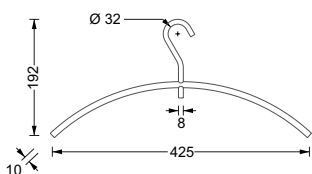

G 600 VW

Detail

Zubehör T 3 H

Eckgarderobe gebogen

PHOS Eckgarderobe gebogen G 600 VW

Edelstahl massiv, handgeschliffen

Draufsicht

Seitenansicht

G 600 VW *VK 248,- €

Gebogene Eckgarderobe mit diagonaler Wandverstrebung im Winkel 45°.

- ! SondermaÙe auf Anfrage erhaltlich. Ausfuhrung mit einer senkrechten Deckenabhangung anstatt der diagonalen Wandverstrebung ist ebenso erhaltlich. Lange Deckenabhangung ist standardmaÙig 30 cm; Fertigung auf individuelles MaÙ ebenfalls moglich.