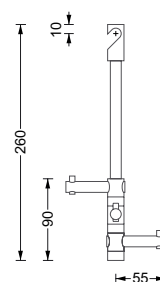

G 600 VW *VK 248,- €

Gebogene Eckgarderobe mit diagonaler Wandverstrebung im Winkel 45°.

- ! SondermaÙe auf Anfrage erhaltlich. Ausfuhrung mit einer senkrechten Deckenabhangung anstatt der diagonalen Wandverstrebung ist ebenso erhaltlich. Lange Deckenabhangung ist standardmaÙig 30 cm; Fertigung auf individuelles MaÙ ebenfalls moglich.

Kleiderbugel KB 1 *VK 28,- €

Edelstahl Kleiderbugel aus Vollmaterial. Geschliffene Oberflache. Mit verdecktem 360° Drehmechanismus, formschonen Anschlussdetail und ohne sichtbare Schraubverbindung.