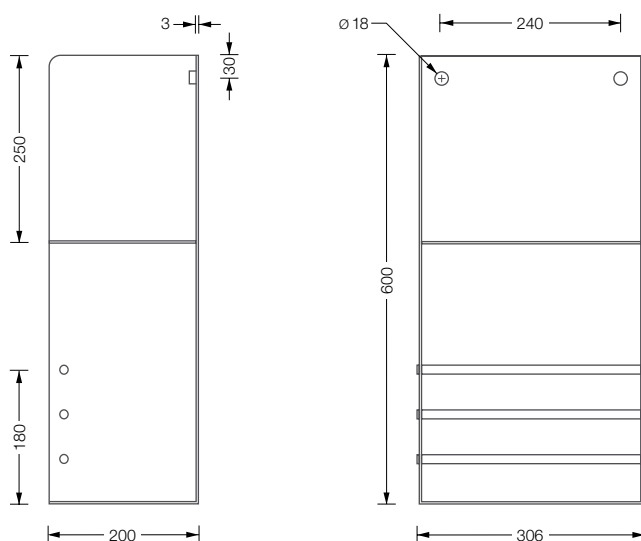

Gästehandtuchspender

PHOS Gästehandtuchspender GHA

Edelstahl massiv, Elemente aus einem Stück, gekantet und gebürstet, gedreht und handgeschliffen.

Handtuchspender für Gästehandtücher.

GHA **428,-**
Gästehandtuchspender mit Ab-
lagefach für gebrauchte Hand-
tücher. Zur Wandmontage.
Mit Zwischenboden aus Edelstahl.