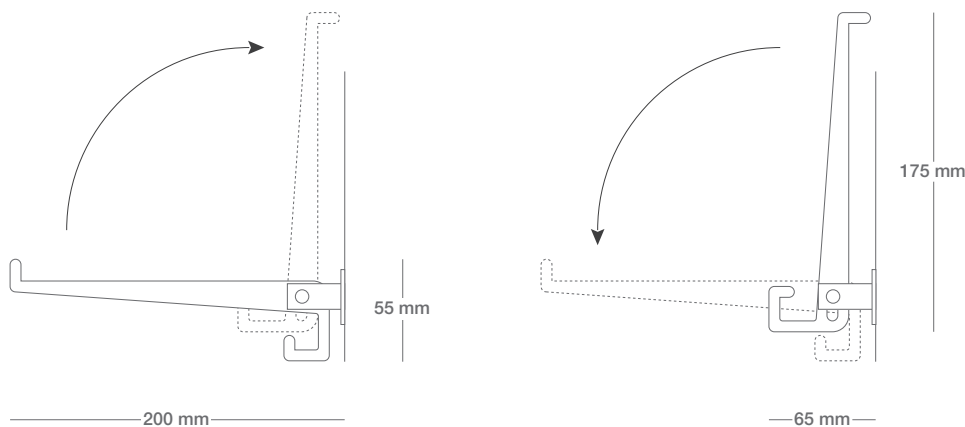

KH eingeklappt

Klapphaken KH mit Kleiderbügel KB 1

KH ausgeklappt

Klapphaken KH

PHOS Klapphaken KH

Edelstahl massiv. Hakenelement gelasert, gebürstet und handgeschliffen.
Wandbefestigungselement gedreht, gefräst und handgeschliffen.

Klapphaken KH *VK 82,- €

Klapphaken inkl. Rosette und Befestigungsmaterial.

Nutzbar als Mantelhaken oder Kleiderbügelhaken.
Montage durch verdeckte M6 Gewindehülse mit Stockschraube.

Dimension:

Haken, eingeklappt:

H=175 mm, B=65 mm.

Haken, ausgeklappt:

H=55 mm, B=200 mm.

Durchmesser Rosette

40 mm, Materialstärke

Hakenelement 6 mm.