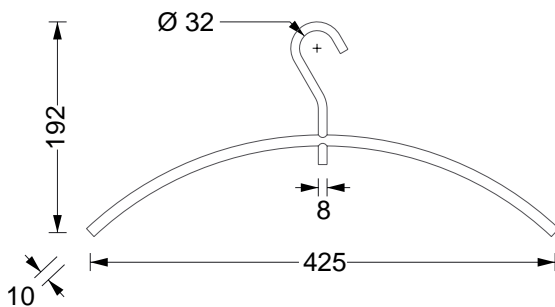

Kleiderbügel KB 1

mit Hosenstange

diebstahlsicher

Anschlussdetail drehbarer Aufhänger

Edelstahl Kleiderbügel

PHOS Kleiderbügel Serie KB 1

Edelstahl massiv, Vollmaterial \varnothing 10mm, gebogen, handgeschliffen. 360° Drehmechanismus.

Kleiderbügel KB 1

*VK 28,- €

Edelstahl Kleiderbügel aus Vollmaterial. Geschliffene Oberfläche. Mit verdecktem 360° Drehmechanismus, formschönen und schraubenlosem Anschlussdetail.

Kleiderbügel KB 1 H

*VK 38,- €