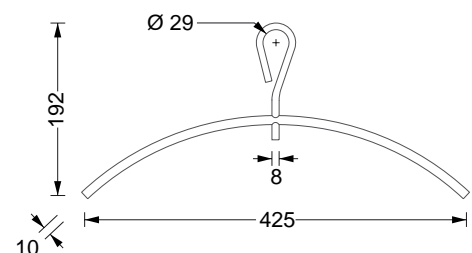

Kleiderbügel KB 1 G

*VK 38,- €

Ausführung für den öffentlichen Bereich mit verjüngtem Auge zum Diebstahlschutz.