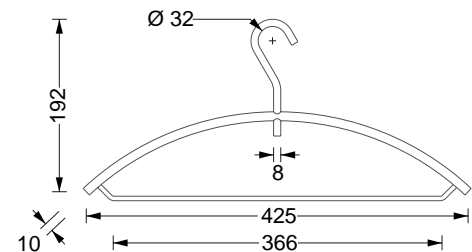

Kleiderbügel KB 1 H

*VK 38,- €

Ausführung mit zusätzlicher Hosenstange.