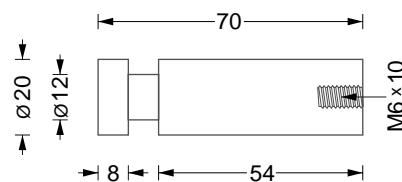

HG 20-70

*VK 16,- €

Stabförmiger Kleiderhaken mit umlaufender Nut. Montage mit M6 Stockschraube

Alle Garderobenhaken werden mit Befestigungsmaterial für Wandmontage geliefert.

Gewünschtes Montagmaterial für andere Befestigungsarten bitte bei Bestellung angeben.

Zur diebstahlsicheren Montage empfehlen wir die Schraubensicherung mit Loctite® oder einem vergleichbaren Produkt.