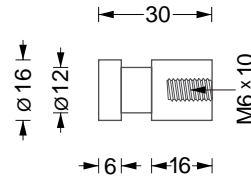

## PHOS Kleiderhaken stabförmig, mit umlaufender Nut

Edelstahl massiv, Elemente aus einem Stück gedreht, handgeschliffen.

Garderobenhaken stabförmig, mit umlaufender Nut. Montage rückseitig verschraubt, wie auch auf Glas, möglich.