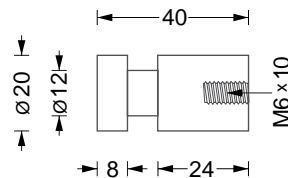

HG 20-40

*VK 14,- €

Stabförmiger Kleiderhaken mit umlaufender Nut. Montage mit M6 Stockschraube