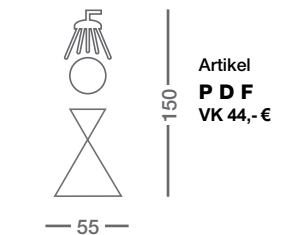

Dusche Frau