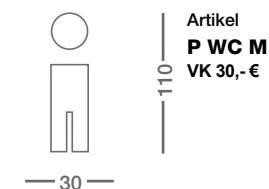

Hinweisschilder · Piktogramme

Hinweisschilder · Piktogramme

Edelstahl, gelasert und gebürstet. Materialstärke 2 mm, selbstklebend.
Ausgezeichnet mit: IF Design Award, Red Dot Design Award, Good Design Award.
Angewandene Maße in Millimeter. Sondermaße auf Anfrage.

WC Mann/Frau

Behinderte

Garderobe

WC Mann

WC Frau

Dusche Mann

Dusche Frau

Wickelraum

Küche

Dusche

Richtungspfeil

Besuchen Sie uns auf www.phos.de

Angegebene Preise sind unsere unverbindlichen Endverbraucherpreise zzgl. MwSt.