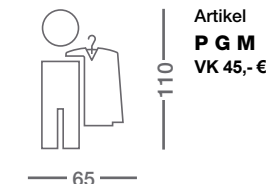

Hinweisschilder · Piktogramme

Hinweisschilder · Piktogramme

Edelstahl, gelasert und gebürstet. Materialstärke 2 mm, selbstklebend.
Ausgezeichnet mit: IF Design Award, Red Dot Design Award, Good Design Award.
Angewandene Maße in Millimeter. Sondermaße auf Anfrage.

WC Mann/Frau

Behinderte

Garderobe

WC Mann

WC Frau

Dusche Mann

Dusche Frau

Wickelraum

Küche

Dusche

Richtungspfeil

Besuchen Sie uns auf www.phos.de

Angegebene Preise sind unsere unverbindlichen Endverbraucherpreise zzgl. MwSt.