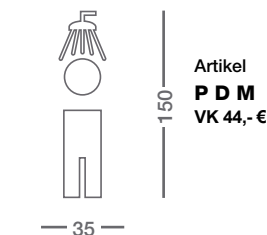

Dusche Mann