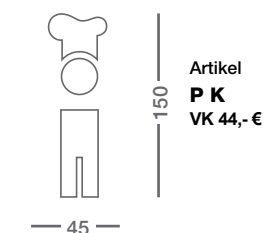

Hinweisschilder · Piktogramme

Hinweisschilder · Piktogramme

Edelstahl, gelasert und gebürstet. Materialstärke 2 mm, selbstklebend.
Ausgezeichnet mit: IF Design Award, Red Dot Design Award, Good Design Award.
Angewandene Maße in Millimeter. Sondermaße auf Anfrage.

WC Mann/Frau

Behinderte

Garderobe

WC Mann

WC Frau

Dusche Mann

Dusche Frau

Wickelraum

Küche

Dusche

Richtungspfeil

Besuchen Sie uns auf www.phos.de

Angegebene Preise sind unsere unverbindlichen Endverbraucherpreise zzgl. MwSt.