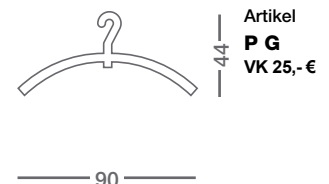

Hinweisschilder · Piktogramme

Hinweisschilder · Piktogramme

Edelstahl, gelasert und gebürstet. Materialstärke 2 mm, selbstklebend.
Ausgezeichnet mit: IF Design Award, Red Dot Design Award, Good Design Award.
Angewandene Maße in Millimeter. Sondermaße auf Anfrage.

WC Mann/Frau

Behinderte

Garderobe

WC Mann

WC Frau

Dusche Mann

Dusche Frau

Wickelraum

Küche

Dusche

Richtungspfeil

Besuchen Sie uns auf www.phos.de

Angegebene Preise sind unsere unverbindlichen Endverbraucherpreise zzgl. MwSt.