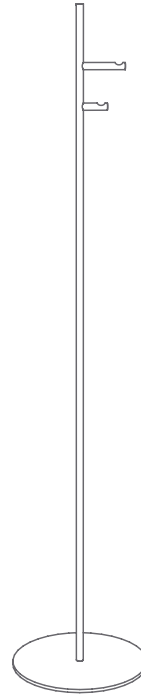

PHOS Standgarderobe „Straight 2V“

Hakenelemente und Stange: Edelstahl massiv, aus einem Stück gedreht, handgeschliffen. Fuß: Stahl, hart-pulverbeschichtet. Farbe Graualuminium, RAL9007. Mit rutschfester Zellkautschuk Unterlage.

Straight 2V

Detail Haken mit Kerbe

Standgarderobe G STS 2V

*VK 398,- €

Edelstahl Standgarderobe mit zwei Haken mit Kerbe.

Bodenplatte mit Zellkautschuk Unterlage in EPDM-Qualität: Antibakteriell, hohe thermische Beständigkeit.

Abmessungen:

Gesamthöhe 185 cm
Länge Haken 11,5 cm
Fuß Ø 36 cm

Erhältliches Zubehör:

Schirmständer G SST

*VK 198,- €

Edelstahl Schirmständererring für Garderobe Straight 2V und hart-pulverbeschichtete Bodenplatte mit integriertem Wasser-abtropfring.

Bodenplatte mit Zellkautschuk Unterlage in EPDM-Qualität: Antibakteriell, hohe thermische Beständigkeit.

Kleiderbügel KB 1

*VK 28,- €

Edelstahl Kleiderbügel aus Vollmaterial. Geschliffene Oberfläche. Mit raffiniert verdecktem 360° Drehmechanismus, form-schönen und schraubenlosem