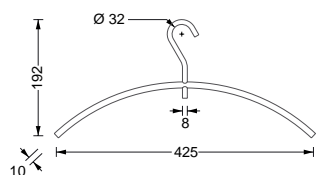

Gebogene Wandgarderobe mit diagonaler Wandverstrebung im 45° Winkel. Bei Nichtbenutzung platzsparend aushangbar.

Seitenansichten

Wandgarderobe G 400 HW

*VK 248,- €

Halbkreisformige Wandgarderobe mit diagonaler Wandverstrebung im 45° Winkel.

- ! Sondermae auf Anfrage erhaltlich. Ausfuhrung mit einer senkrechten Deckenabhangung anstatt der diagonalen Wandverstrebung ist ebenso erhaltlich. Lange Deckenabhangung ist standardmaig 30 cm; Fertigung auf individuelles Ma ebenfalls moglich.