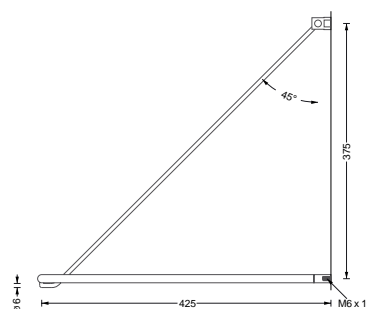

G 400 HW

Stangenaufnahme

Zubehör T 3 H

Wandgarderobe gebogen

PHOS Wandgarderobe gebogen G 400 HW. Mit diagonaler Wandabhangung

Edelstahl massiv, handgeschliffen

Garderobe G 400 HW

*VK 298,- €

Gebogene Wandgarderobe mit diagonaler Wandverstrebung im 45° Winkel. Bei Nichtbenutzung platzsparend aushangbar.

Seitenansichten

Wandgarderobe G 400 HW

*VK 248,- €

Halbkreisformige Wandgarderobe mit diagonaler Wandverstrebung im 45° Winkel.

- ! Sondermae auf Anfrage erhaltlich. Ausfuhrung mit einer senkrechten Deckenabhangung anstatt der diagonalen Wandverstrebung ist ebenso erhaltlich. Lange Deckenabhangung ist standardmaig 30 cm; Fertigung auf individuelles Ma ebenfalls moglich.