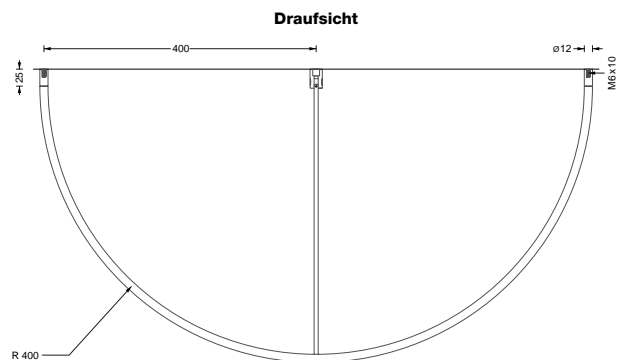

G 400 HW

Stangenaufnahme

Zubehör T 3 H

Wandgarderobe gebogen

PHOS Wandgarderobe gebogen G 400 HW. Mit diagonaler Wandabhangung

Edelstahl massiv, handgeschliffen

Garderobe G 400 HW

*VK 298,- €

Gebogene Wandgarderobe mit diagonaler Wandverstrebung im 45° Winkel. Bei Nichtbenutzung platzsparend aushangbar.

Seitenansichten

Wandgarderobe G 400 HW

*VK 248,- €

Halbkreisformige Wandgarderobe mit diagonaler Wandverstrebung im 45° Winkel.

- ! Sondermae auf Anfrage erhaltlich. Ausfuhrung mit einer senkrechten Deckenabhangung anstatt der diagonalen Wandverstrebung ist ebenso erhaltlich. Lange Deckenabhangung ist standardmaig 30 cm; Fertigung auf individuelles Ma ebenfalls moglich.