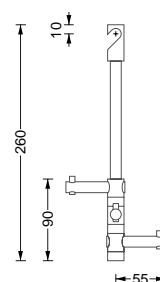

Hangegarderobe T 3 H

*VK 128,- €

Edelstahl Hangegarderobe Take 3 mit drei drehbargelagerten Haken zum Einhangen an Garderobenstange $\varnothing$ 12 mm.

- ! Sondermae auf Anfrage erhaltlich. So z.B. Gesamtlange der Hangegarderobe, oder auch Anzahl und Lange der Haken.

Besuchen Sie uns auf www.phos.de

*Unverbindlicher Endverbraucherpreis zzgl. MwSt.