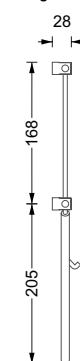

Wandgarderobe gebogen

PHOS Wandgarderobe gebogen G45. Mit diagonaler Wandabhangung

Edelstahl massiv, handgeschliffen

Garderobe G 45

*VK 258,- €

Gebogene Wandgarderobe mit diagonaler Wandverstrebung im 45° Winkel. Bei Nichtbenutzung platzsparend aushangbar.

Draufsicht

Seitenansichten

ausgeklappt

ausgehangt

⚠ Sondermae auf Anfrage erhaltlich. Ausfuhrung mit senkrechter Deckenabhangung anstatt diagonalen Wandverstrebung ist ebenso erhaltlich.

Kleiderbugel KB 1

*VK 26,- €

Edelstahl Kleiderbugel aus Vollmaterial. Geschliffene Oberflache. Mit raffiniert verdecktem 360° Drehmechanismus, formschonen Anschlussdetail und ohne sichtbare Schraubverbindung.

Hangegarderobe T 3 H