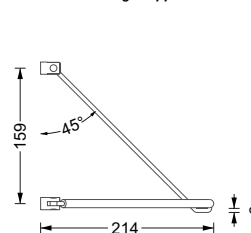

Wandgarderobe gebogen

PHOS Wandgarderobe gebogen G45. Mit diagonaler Wandabhangung

Edelstahl massiv, handgeschliffen

Garderobe G 45

*VK 258,- €

Gebogene Wandgarderobe mit diagonaler Wandverstrebung im 45° Winkel. Bei Nichtbenutzung platzsparend aushangbar.

Draufsicht

Seitenansichten

ausgeklappt

ausgehangt

⚠ Sondermae auf Anfrage erhaltlich. Ausfuhrung mit senkrechter Deckenabhangung anstatt diagonalen Wandverstrebung ist ebenso erhaltlich.

Kleiderbugel KB 1

*VK 26,- €

Edelstahl Kleiderbugel aus Vollmaterial. Geschliffene Oberflache. Mit raffiniert verdecktem 360° Drehmechanismus, formschonen Anschlussdetail und ohne sichtbare Schraubverbindung.

Hangegarderobe T 3 H