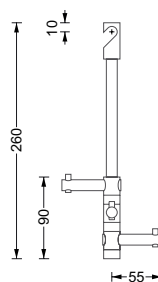

Draufsicht

Seitenansichten

ausgeklappt

ausgehangt

⚠ Sondermae auf Anfrage erhaltlich. Ausfuhrung mit senkrechter Deckenabhangung anstatt diagonalen Wandverstrebung ist ebenso erhaltlich.

Kleiderbugel KB 1

*VK 26,- €

Edelstahl Kleiderbugel aus Vollmaterial. Geschliffene Oberflache. Mit raffiniert verdecktem 360° Drehmechanismus, formschonen Anschlussdetail und ohne sichtbare Schraubverbindung.

Hangegarderobe T 3 H