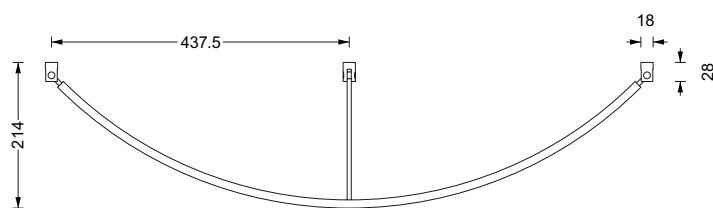

Wandgarderobe gebogen

PHOS Wandgarderobe gebogen G45. Mit diagonaler Wandabhangung

Edelstahl massiv, handgeschliffen

Garderobe G 45

*VK 258,- €

Gebogene Wandgarderobe mit diagonaler Wandverstrebung im 45° Winkel. Bei Nichtbenutzung platzsparend aushangbar.

Draufsicht

Seitenansichten

ausgeklappt

ausgehangt

⚠ Sondermae auf Anfrage erhaltlich. Ausfuhrung mit senkrechter Deckenabhangung anstatt diagonalen Wandverstrebung ist ebenso erhaltlich.

Kleiderbugel KB 1