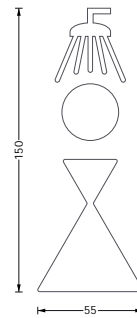

P WC Mae **30,-**
WC-Beschilderung Mädchen. Materialstärke 2 mm, selbstklebend.

P WC W

Beschilderung Wickelraum · Piktogramm Wickelraum

Edelstahl, gelasert, gebürstet. Selbstklebend.

P WC W **38,-**
Beschilderung Wickelraum. Materialstärke 2 mm, selbstklebend.

P D M

P D F

P D

Beschilderung Dusche · Piktogramme Dusche

Edelstahl, gelasert, gebürstet. Selbstklebend.

P D M **44,-**
Beschilderung Dusche Männer.
Materialstärke 2 mm, selbstklebend.

P D F **44,-**
Beschilderung Dusche Frauen.
Materialstärke 2 mm, selbstklebend.

P D **22,-**
Beschilderung Dusche. Materialstärke 2 mm, selbstklebend.

📌 Individuelle Größen erhältlich!

Bezüglich des Diebstahlschutzes im öffentlichen Bereich empfehlen wir die Befestigung mittels Heißkleber oder Silikon.