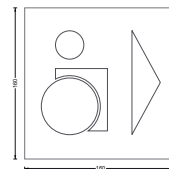

PWCF PFLS und PWCF PFRS

PWCF PFLS **48,-**
WC-Türschild Toilette Frauen mit Richtungspfeil links. Materialstärke 2 mm, selbstklebend.

PWCF PFRS **48,-**
wie PWCF PFRS, nur mit Pfeil nach rechts.

PWCB PFLS und PWCB PFRS