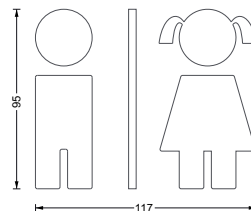

P WC JM P

WC-Beschilderung Kinder · WC-Piktogramme Kinder

Edelstahl, gelasert, gebürstet. Selbstklebend.

P WC JM P **58,-**
WC-Beschilderung Kinder Paar.
Materialstärke 2 mm. Junge und Mädchen, einzeln entnehmbar, selbstklebend.

P WC JM TP

P WC JM TP **66,-**
WC-Beschilderung Kinder Paar mit Trennstrich. Materialstärke 2 mm. Junge, Mädchen und Trennstrich, einzeln entnehmbar, selbstklebend.

📌 Individuelle Größen erhältlich!

Bezüglich des Diebstahlschutzes im öffentlichen Bereich empfehlen wir die Befestigung mittels Heißkleber oder Silikon.