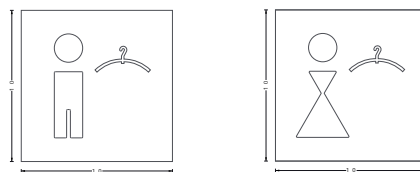

PUMS **48,-**
Türschild Umkleide Männer. Materialstärke 2 mm, selbstklebend.

PUF S **48,-**
Türschild Umkleide Frauen. Materialstärke 2 mm, selbstklebend.