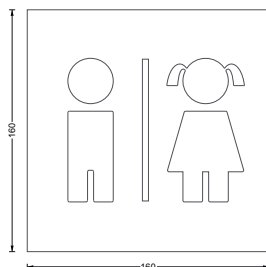

PWC JMTP S **56,-**
WC-Beschilderung Kinder Paar mit Trennstrich. Materialstärke 2 mm. Junge, Mädchen und Trennstrich, einzeln entnehmbar, selbstklebend.

⚠ Individuelle Größen erhältlich!
Bezüglich des Diebstahlschutzes im öffentlichen Bereich empfehlen wir die Befestigung mittels Heißkleber oder Silikon.

VK Preise o. MwSt. - Lieferung inkl. Montagematerial