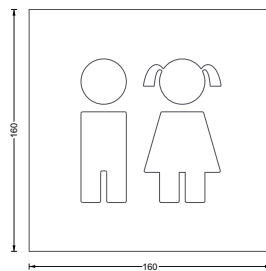

PWC JMP S **48,-**
WC-Beschilderung Kinder Paar. Materialstärke 2 mm. Junge und Mädchen, einzeln entnehmbar, selbstklebend.