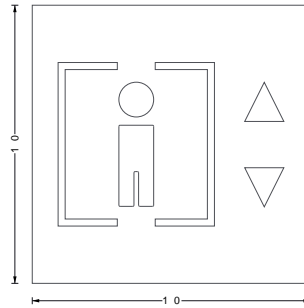

P LIFT S **48,-**
Türschild für Fahrstuhl. Materialstärke 2 mm, selbstklebend.