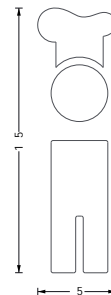

P K **44,-**
Beschilderung Küche. Materialstärke 2 mm, selbstklebend.

🔧 Individuelle Größen erhältlich!

Bezüglich des Diebstahlschutzes im öffentlichen Bereich empfehlen wir die Befestigung mittels Heißkleber oder Silikon.

VK Preise o. MwSt. - Lieferung inkl. Montagematerial