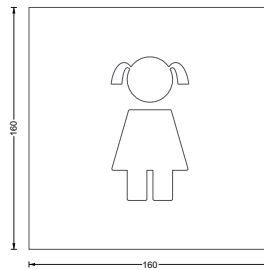

P WC J

P WC MaeS

WC-Türschilder Kinder · WC-Piktogrammschilder Kinder

Edelstahl, gelasert, gebürstet. Selbstklebend.

P WC J S **42,-**
WC-Beschilderung Jungen. Materialstärke 2 mm, selbstklebend.

P WC MaeS **42,-**
WC-Beschilderung Mädchen. Materialstärke 2 mm, selbstklebend.