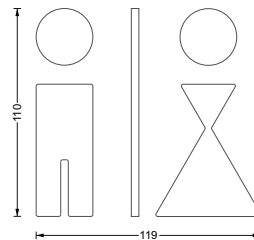

P WC F

P WC P **58,-**
WC-Beschilderung Paar. Materialstärke 2 mm. Mann und Frau, einzeln entnehmbar, selbstklebend.

P WC TP **66,-**
WC-Beschilderung Paar mit Trennstrich. Materialstärke 2 mm. Mann, Frau und Trennstrich, einzeln entnehmbar, selbstklebend.