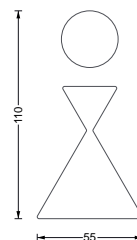

P WC F **30,-**
WC-Beschilderung Frauen. Materialstärke 2 mm, selbstklebend.

🔧 Individuelle Größen erhältlich!

Bezüglich des Diebstahlschutzes im öffentlichen Bereich empfehlen wir die Befestigung mittels Heißkleber oder Silikon.

VK Preise o. MwSt. - Lieferung inkl. Montagematerial