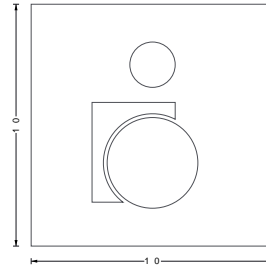

P WC B S **48,-**
WC-Türschild Behinderte. Materialstärke 2 mm, selbstklebend.