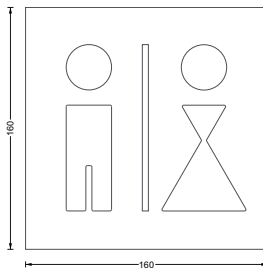

P WC TP S **56,-**
WC-Türschild Toiletten mit Trennstrich. Materialstärke 2 mm, selbstklebend.