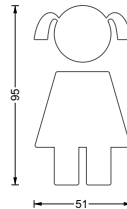

P WC Mae **30,-**
WC-Beschilderung Mädchen. Materialstärke 2 mm, selbstklebend.