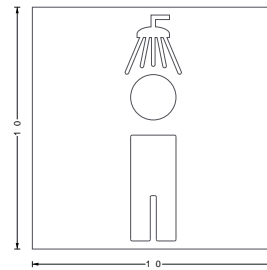

Edelstahl, gelasert, gebürstet. Selbstklebend.

P D M S

P D F S

P D S

P D M S **48,-**
Türschild Dusche Männer. Materialstärke 2 mm, selbstklebend.

P D F S **48,-**
Türschild Dusche Frauen. Materialstärke 2 mm, selbstklebend.