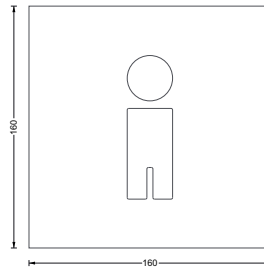

WC-Türschilder Kinder · WC-Piktogrammschilder Kinder

Edelstahl, gelasert, gebürstet. Selbstklebend.

P WC J S **42,-**
WC-Beschilderung Jungen. Materialstärke 2 mm, selbstklebend.