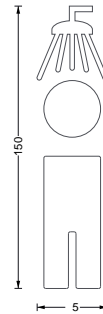

P D M

P D F

P D

Beschilderung Dusche · Piktogramme Dusche

Edelstahl, gelasert, gebürstet. Selbstklebend.

P D M **44,-**
Beschilderung Dusche Männer.
Materialstärke 2 mm, selbstklebend.

P D F **44,-**
Beschilderung Dusche Frauen.
Materialstärke 2 mm, selbstklebend.

P D **22,-**
Beschilderung Dusche. Materialstärke 2 mm, selbstklebend.

📌 Individuelle Größen erhältlich!

Bezüglich des Diebstahlschutzes im öffentlichen Bereich empfehlen wir die Befestigung mittels Heißkleber oder Silikon.