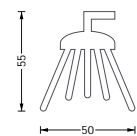

P D M

P D F

P D

Beschilderung Dusche · Piktogramme Dusche

Edelstahl, gelasert, gebürstet. Selbstklebend.

P D M **44,-**
Beschilderung Dusche Männer.
Materialstärke 2 mm, selbstklebend.

P D F **44,-**
Beschilderung Dusche Frauen.
Materialstärke 2 mm, selbstklebend.