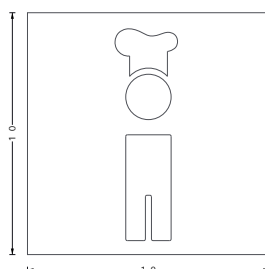

Türschild Küche · Piktogrammschild Küche

Edelstahl, gelasert, gebürstet. Selbstklebend.

PKS **48,-**
Türschild Küche. Materialstärke 2 mm, selbstklebend.

🔧 Individuelle Größen erhältlich!

Bezüglich des Diebstahlschutzes im öffentlichen Bereich empfehlen wir die Befestigung mittels Heißkleber oder Silikon.

VK Preise o. MwSt. - Lieferung inkl. Montagematerial