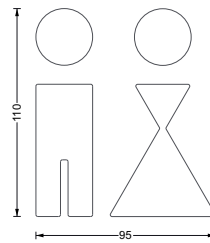

Prospekt
Hinweisschilder ·
Piktogramme

PHOS
Edelstahl konstruktiv

PHOS
Edelstahl konstruktiv

WC-Beschilderung · WC-Piktogramme

Edelstahl, gelasert, gebürstet. Selbstklebend.

P WC P

P WC TP

P WC M

P WC F

P WC P **58,-**
WC-Beschilderung Paar. Materialstärke 2 mm. Mann und Frau, einzeln entnehmbar, selbstklebend.

P WC TP **66,-**
WC-Beschilderung Paar mit Trennstrich. Materialstärke 2 mm. Mann, Frau und Trennstrich, einzeln entnehmbar, selbstklebend.