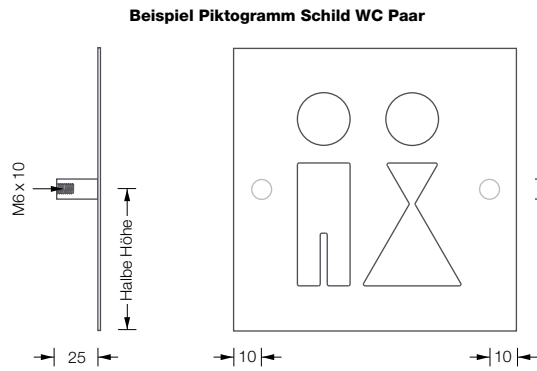

P SHWA 12-25 Set 24,-
Schilderhalter Set bestehend aus zwei Haltern, für verdeckt Wandmontage aller Hinweisschilder. Inklusive der rückseitigen Anbringung von zwei Befestigungsstiften auf Türschild.

! Individuelle Maße auf Anfrage.