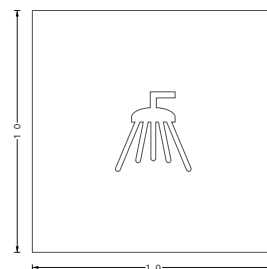

P D S **42,-**
Türschild Dusche. Materialstärke 2 mm, selbstklebend.

⚠ Individuelle Größen erhältlich!
Bezüglich des Diebstahlschutzes im öffentlichen Bereich empfehlen wir die Befestigung mittels Heißkleber oder Silikon.