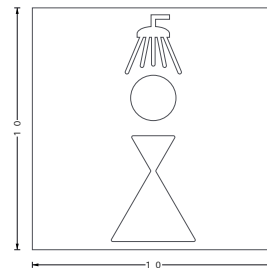

Edelstahl, gelasert, gebürstet. Selbstklebend.

P D M S

P D F S

P D S

P D M S **48,-**
Türschild Dusche Männer. Materialstärke 2 mm, selbstklebend.

P D F S **48,-**
Türschild Dusche Frauen. Materialstärke 2 mm, selbstklebend.

P D S **42,-**
Türschild Dusche. Materialstärke 2 mm, selbstklebend.

⚠ Individuelle Größen erhältlich!
Bezüglich des Diebstahlschutzes im öffentlichen Bereich empfehlen wir die Befestigung mittels Heißkleber oder Silikon.