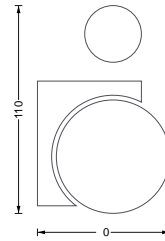

P WC B **36,-**
WC-Beschilderung Behinderte.
Materialstärke 2 mm, selbstklebend.