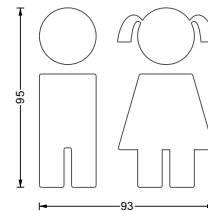

P WC M **30,-**
WC-Beschilderung Männer. Materialstärke 2 mm, selbstklebend.

P WC F **30,-**
WC-Beschilderung Frauen. Materialstärke 2 mm, selbstklebend.

🔧 Individuelle Größen erhältlich!

Bezüglich des Diebstahlschutzes im öffentlichen Bereich empfehlen wir die Befestigung mittels Heißkleber oder Silikon.

VK Preise o. MwSt. - Lieferung inkl. Montagematerial

P WC B

WC-Beschilderung · WC-Piktogramme

Edelstahl, gelasert, gebürstet. Selbstklebend.

P WC B **36,-**
WC-Beschilderung Behinderte.
Materialstärke 2 mm, selbstklebend.

P WC JM P

WC-Beschilderung Kinder · WC-Piktogramme Kinder

Edelstahl, gelasert, gebürstet. Selbstklebend.

P WC JM P **58,-**
WC-Beschilderung Kinder Paar.
Materialstärke 2 mm. Junge und Mädchen, einzeln entnehmbar, selbstklebend.

P WC JM TP

P WC JM TP **66,-**
WC-Beschilderung Kinder Paar mit Trennstrich. Materialstärke 2 mm. Junge, Mädchen und Trennstrich, einzeln entnehmbar, selbstklebend.

📌 Individuelle Größen erhältlich!

Bezüglich des Diebstahlschutzes im öffentlichen Bereich empfehlen wir die Befestigung mittels Heißkleber oder Silikon.