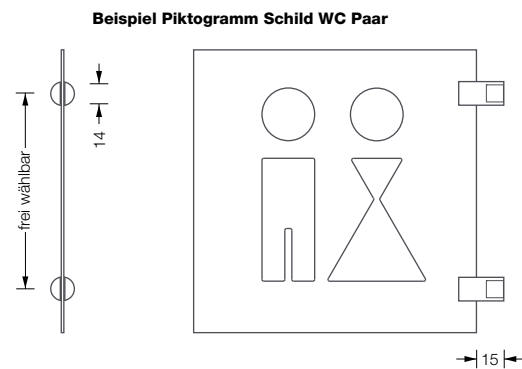

Optionale Montage: Abstandshalter für Fahnen- und Deckenmontage
Edelstahl massiv, Elemente aus einem Stück gedreht, handgeschliffen.

P SHE 14-25 Set 24,-
Schilderhalter Set für alle Hinweisschilder in 2 mm Stärke. Zur seitlichen Decken- oder Fahnenmontage. Set bestehend aus zwei Haltern zum Klemmen des Schildes.

! Wir empfehlen beidseitig gebürstete Türschilder bei seitlicher Montage.

AP PBS 20,-
Aufpreis für Türschild aus beidseitig matt gebürstet Edelstahl.