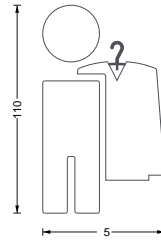

Beschilderung Garderobe · Piktogramm Garderobe

Edelstahl, gelasert, gebürstet. Selbstklebend.

P G M **45,-**
Beschilderung Garderobe. Materialstärke 2 mm, selbstklebend.