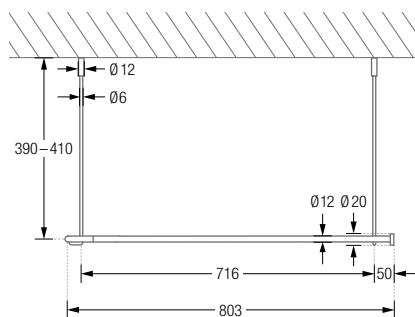

DUSCHVORHANGSTANGEN

U-FORM ZUR FREIHÄNGENDEN DECKENMONTAGE

Duschvorhangstangen $\varnothing 12$ mm in U-Form für quadratische und rechteckige Duschflächen zur Deckenmontage. Inklusive Durchschleuderträger zur Deckenabhängung in 40 cm Länge (Justiermöglichkeit ± 10 mm), Abhängungen mit Metallsäge individuell einkürzbar. Edelstahl massiv, gebürstet, seidig-matt handgeschliffen. Weitere Standardmaße siehe Seite 42.

Auch in individuellen Maßen erhältlich.

DSU750-750F	Ausführung in 75 x 75 cm.	DSU1050-1050F	Ausführung in 105 x 105 cm.
DSU800-800F	Ausführung in 80 x 80 cm.	DSU1100-1100F	Ausführung in 110 x 110 cm.
DSU850-850F	Ausführung in 85 x 85 cm.	DSU1150-1150F	Ausführung in 115 x 115 cm.
DSU900-900F	Ausführung in 90 x 90 cm.	DSU1200-1200F	Ausführung in 120 x 120 cm.
DSU950-950F	Ausführung in 95 x 95 cm.	DSU1400-700F	Ausführung in 140 x 70 cm.
DSU1000-1000F	Ausführung in 100 x 100 cm.	DSU1600-700F	Ausführung in 160 x 70 cm.

Produktbeispiel DSU800F Seitenansicht: