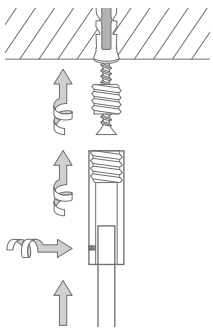

## DUSCHVORHANGSTANGEN GEBOGEN ZUR VERSCHRAUBUNG

Gebogene Duschvorhangstangen in verlängerter Halbkreisform.

Inklusive eines Durchschleuderträgers zur Deckenabhängung in 40 cm Länge (Justiermöglichkeit  $\pm 10$  mm), Abhängung mit Metallsäge individuell einkürzbar.

## DUSCHVORHANGSTANGEN GERADE ZUR FREIHÄNGENDEN DECKENMONTAGE

Gerade Duschvorhangstange  $\varnothing 12$  mm, zur Deckenmontage. Inklusive Durchschleuderträger zur Deckenabhängung in 40 cm Länge (Justiermöglichkeit  $\pm 10$  mm), Abhängungen mit Metallsäge individuell einkürzbar. Mit Stangenabschluss an den Vorhangstangenenenden. Edelstahl massiv, gebürstet, seidig-matt handgeschliffen. **Auch in individuellen Maßen erhältlich.**