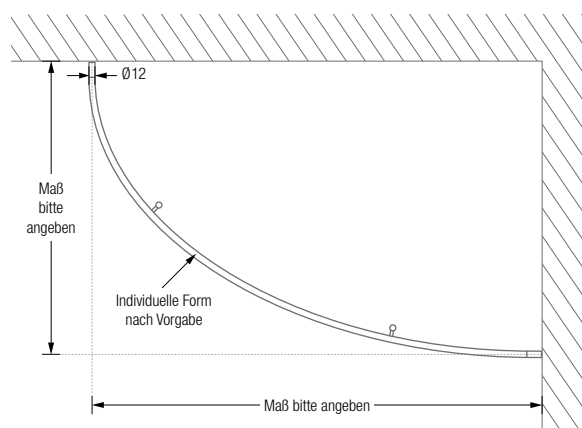

DSGE12 Draufsicht: