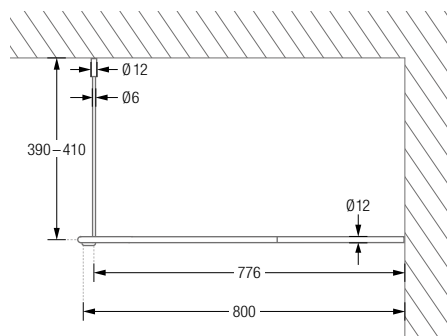

Inklusive Montagematerial.

Duschvorhänge siehe Seite 84 ff.

Durchschleuderhaken HKD für ungehindertes Durchziehen des Vorhangs gesondert erhältlich, siehe Seite 82.

Wandmontage DR500HD:

DUSCHVORHANGSTANGEN GEBOGEN ZUR VERSCHRAUBUNG

Gebogene Duschvorhangstangen in verlängerter Halbkreisform.

Inklusive eines Durchschleuderträgers zur Deckenabhängung in 40 cm Länge (Justiermöglichkeit ± 10 mm), Abhängung mit Metallsäge individuell einkürzbar.

Edelstahl massiv, gebürstet, seidig-matt handgeschliffen.

Auch in individuellen Maßen erhältlich.

DR500HD800 Ausführung in 100 x 80 cm.

DR500HD900 Ausführung in 100 x 90 cm.

DR500HD1000 Ausführung in 100 x 100 cm.

Produktbeispiel DR500HD800 Seitenansicht: