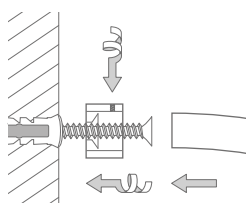

## DUSCHVORHANGSTANGE GEBOGEN FÜR BADEWANNEN ZUR VERSCHRAUBUNG MIT DECKENABHÄNGUNG

**DR700HD** Gebogene Duschvorhangstangen in Halbkreisform für Badewannen zur senkrechten Deckenabhängung. Inklusive eines Durchschleuderträgers in 40 cm Länge (Justiermöglichkeit  $\pm 10$  mm), Abhängung mit Metallsäge individuell einkürzbar. Edelstahl massiv, gebürstet, seidig-matt handgeschliffen.  
**Auch in individuellen Maßen erhältlich.**