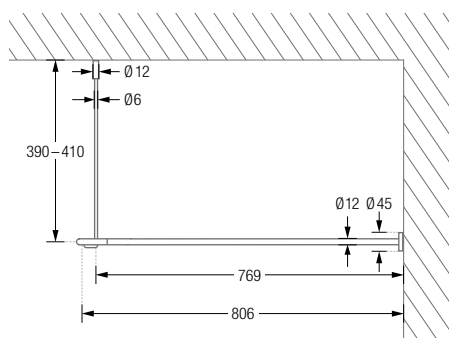

DUSCHVORHANGSTANGEN L-FORM ZUR WANDVERKLEBUNG*

Duschvorhangstangen $\varnothing 12$ mm in L-Form für quadratische und rechteckige Duschflächen. zur Wandverklebung* mit Edelstahl-Abdeckrosetten $\varnothing 45$ mm und einem Durchschleuderträger zur Deckenabhangung in 40 cm Länge (Justiermöglichkeit ± 10 mm), Abhangung mit Metallsäge individuell einkürzbar. Edelstahl massiv, gebürstet, seidig matt handgeschliffen. Weitere Standardmaße siehe Seite 34. **Auch in individuellen Maßen erhältlich.**

DSE750K45	Ausführung in 75 x 75 cm.	DSE1300K45	Ausführung in 130 x 130 cm.
DSE800K45	Ausführung in 80 x 80 cm.	DSE1350K45	Ausführung in 135 x 135 cm.
DSE850K45	Ausführung in 85 x 85 cm.	DSE1400K45	Ausführung in 140 x 140 cm.
DSE900K45	Ausführung in 90 x 90 cm.	DSE1450K45	Ausführung in 145 x 145 cm.
DSE950K45	Ausführung in 95 x 95 cm.	DSE1500K45	Ausführung in 150 x 150 cm.
DSE1000K45	Ausführung in 100 x 100 cm.	DSE1550K45	Ausführung in 155 x 155 cm.
DSE1050K45	Ausführung in 105 x 105 cm.	DSE1600K45	Ausführung in 160 x 160 cm.
DSE1100K45	Ausführung in 110 x 110 cm.	DSE1000-800K45	Ausführung in 100 x 80 cm.
DSE1150K45	Ausführung in 115 x 115 cm.	DSE1000-900K45	Ausführung in 100 x 90 cm.
DSE1200K45	Ausführung in 120 x 120 cm.	DSE1200-800K45	Ausführung in 120 x 80 cm.
DSE1250K45	Ausführung in 125 x 125 cm.	DSE1200-900K45	Ausführung in 120 x 90 cm.

Produktbeispiel DSE800K45 Seitenansicht: