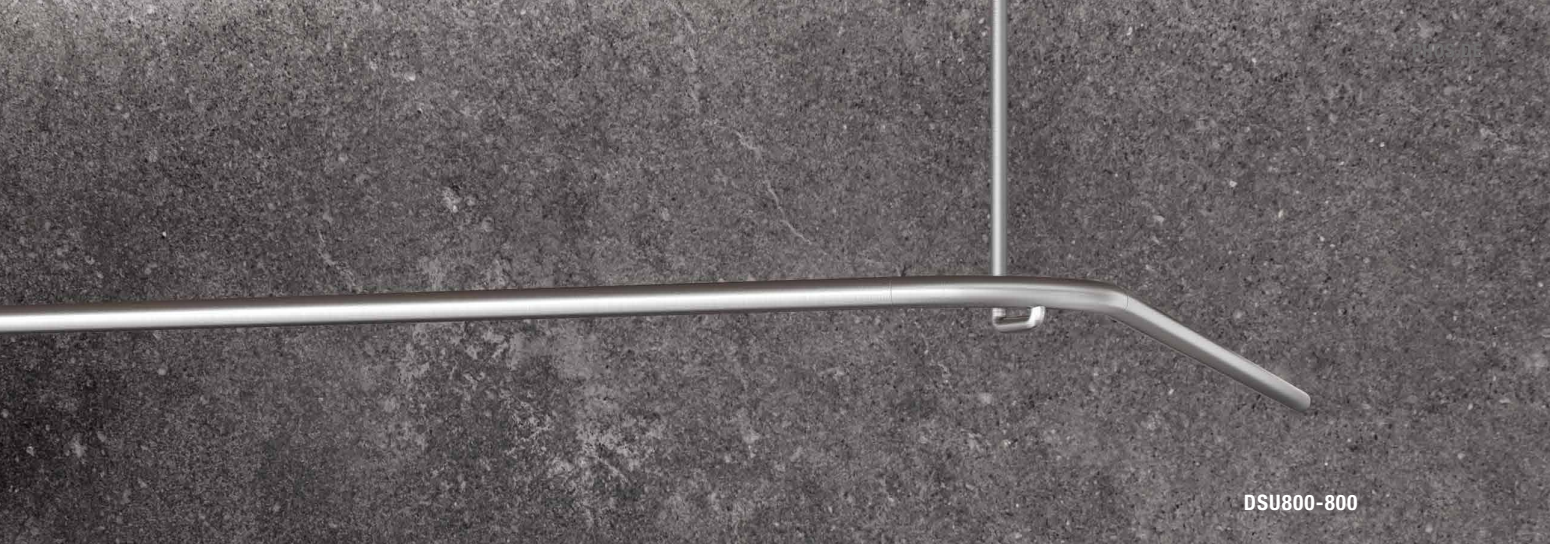

DSU800-800