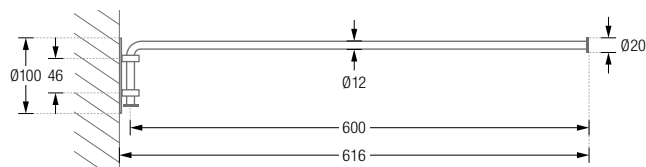

DUSCHVORHANGSTANGEN SCHWENKBAR

Schwenkbare Duschvorhangstangen $\varnothing 12$ mm für Bereiche mit wenig Platz wie z.B. Dachgauben, kleine Bäder und Gästebäder oder auch als flexibler Sichtschutz bzw. Raumteiler. Edelstahl massiv, gebürstet, seidig-matt handgeschliffen.

Auch in individuellen Maßen erhältlich.

DSS12-600 Ausführung in 60 cm Länge (Achismaß).

DSS12-800 Ausführung in 80 cm Länge (Achismaß).

DSS12-1000 Ausführung in 100 cm Länge (Achismaß).

DSS12-600: