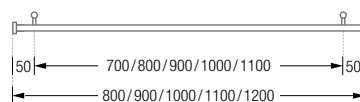

DSN12-800F/900F/1000F/1100F/1200F Draufsicht: