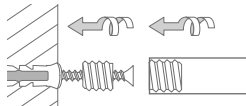

Inklusive Montagematerial – auf Anfrage kann die Montage ebenso an Dachsträgen erfolgen.

Duschvorhänge siehe Seite 84 ff.

Durchschleuderhaken HKD für ungehindertes Durchziehen des Vorhangs über die Ecke gesondert erhältlich, siehe Seite 82.

Wandmontage DSE: