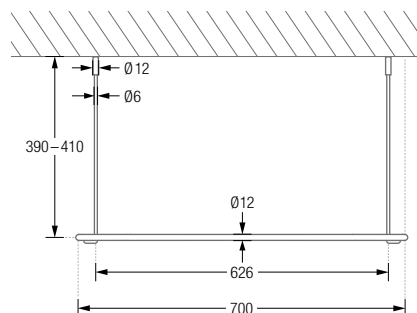

DUSCHVORHANGSTANGEN RECHTECK FÜR BADEWANNEN ZUR FREIHÄNGENDEN DECKENMONTAGE

Duschvorhangstangen in rechteckiger Form für Badewannen, mit Eckbögen Radius 70 mm. Inklusive Durchschleuderträger zur Deckenabhangung in 40 cm Länge (Justiermöglichkeit ± 10 mm), Abhängungen mit Metallsäge individuell einkürzbar. Edelstahl massiv, gebürstet, seidig-matt handgeschliffen.

Auch in individuellen Maßen erhältlich.

DSRE1700-700 Ausführung in 170 x 70 cm.

DSRE1700-750 Ausführung in 170 x 75 cm.

Produktbeispiel DSRE1700-700 Seitenansicht: