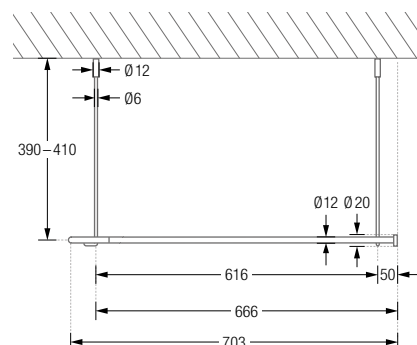

## DUSCHVORHANGSTANGEN L-FORM FÜR BADEWANNEN ZUR FREIHÄNGENDEN DECKENMONTAGE

Duschvorhangstangen  $\varnothing 12$  mm in L-Form für Badewannen zur Deckenmontage. Inklusive Durchschleuderträger zur Deckenabhängung in 40 cm Länge (Justiermöglichkeit  $\pm 10$  mm), Abhängungen mit Metallsäge individuell einkürzbar. Mit Stangenabschluss an den Vorhangstangenenden. Edelstahl massiv, gebürstet, seidig-matt handgeschliffen.

**Auch in individuellen Maßen erhältlich.**

DSE1600-700F Ausführung in 160 x 70 cm.

DSE1700-700F Ausführung in 170 x 70 cm.

DSE1700-750F Ausführung in 170 x 75 cm.

Produktbeispiel DSE1700-700F Seitenansicht: