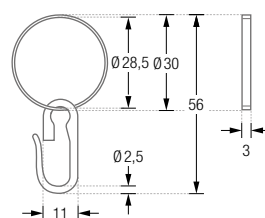

DUSCHVORHANGSTANGEN ZUBEHÖR

DUSCHVORHANGRINGE

1. **RG30-3** Duschvorhangring geschlossen, $\varnothing$ 30 mm, Stärke 3 mm. Für Duschvorhangstangen bis $\varnothing$ 12 mm. Inklusive eines Faltenlegehakens aus transparentem Kunststoff. Edelstahl massiv, gebürstet.

Duschvorhangringe mit Kratzschutz, geschlossen. Edelstahl massiv, gebürstet. Inklusive eines Faltenlegehakens aus transparentem Kunststoff.

1. **RG34-6K** Ausführung mit $\varnothing$ 34 mm, für Duschvorhangstangen bis $\varnothing$ 12 mm.
2. **RG42-6K** Ausführung mit $\varnothing$ 42 mm, für Duschvorhangstangen bis $\varnothing$ 20 mm.

1. **RG26C** Duschvorhangring geschlossen, mit Clip zum Einklemmen, $\varnothing$ 26 mm, Stärke 2 mm. Für Duschvorhangstangen bis $\varnothing$ 12 mm. Edelstahl massiv, gebürstet.

1. **FLH** Faltenlegehaken aus transparentem Kunststoff. Zur Verwendung mit allen geschlossenen Ringen.

RG30-3 Front- / Seitenansicht: