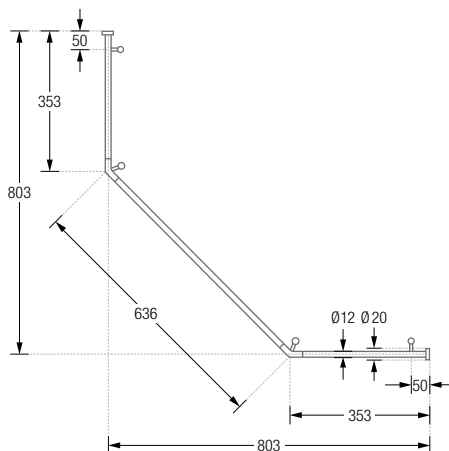

DUSCHVORHANGSTANGEN FÜR FÜNFECK-DUSCHFLÄCHEN ZUR FREIHÄNGENDEN DECKENMONTAGE

Duschvorhangstangen $\varnothing 12$ mm für Fünfeck-Duschflächen zur Deckenmontage. Inklusive Durchschleuderträgern zur Deckenabhängung in 40 cm Länge (Justiermöglichkeit ± 10 mm), Abhängungen mit Metallsäge individuell einkürzbar. Edelstahl massiv, gebürstet, seidig-matt handgeschliffen. **Auch in individuellen Maßen erhältlich.**

DSFE750F	Ausführung in 75 x 75 cm.	DSFE1000F	Ausführung in 100 x 100 cm.
DSFE800F	Ausführung in 80 x 80 cm.	DSFE1050F	Ausführung in 105 x 105 cm.
DSFE850F	Ausführung in 85 x 85 cm.	DSFE1100F	Ausführung in 110 x 110 cm.
DSFE900F	Ausführung in 90 x 90 cm.	DSFE1150F	Ausführung in 115 x 115 cm.
DSFE950F	Ausführung in 95 x 95 cm.	DSFE1200F	Ausführung in 120 x 120 cm.

Produktbeispiel DSFE800F Draufsicht: