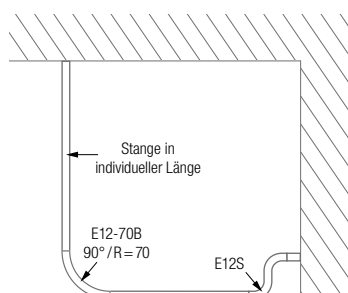

Für eine individuelle Planung –
Maße bitte angeben.

Stecksysteme mit Durchschleudertechnik.

Direkte, verdeckte Verschraubung
in Wand und Decke.

Deckenabhängungen Ø 6 mm
mit Justiermöglichkeit (± 10 mm).

DUSCHVORHANGSTANGEN INDIVIDUELL

S-FÖRMIGER WANDANSCHLUSS

Individuelle Duschvorhangstange Ø12 mm mit S-förmigem Wandanschluss zum Einrücken der Wandbefestigung. Auch beidseitig möglich. Edelstahl massiv, gebürstet, seidig-matt handgeschliffen.

HALBKREIS AN WANDVORSPRUNG

Individuelle Duschvorhangstange Ø12 mm in Halbkreis-Form mit einseitiger Verlängerung für Montage an Wandvorsprung. U-Form ebenso möglich. Edelstahl massiv, gebürstet, seidig-matt handgeschliffen.

U-FORM, HÄNGEND

Individuelle Duschvorhangstange Ø12 mm in U-Form, hängend. Edelstahl massiv, gebürstet, seidig-matt handgeschliffen.

U-FORM, 90° VERDREHT

Individuelle Duschvorhangstange Ø12 mm in um 90° verdrehter U-Form. Mit einem Wand- und einem Deckenbefestigungspunkt. Mit zwei verdrehten Deckenbefestigungspunkten ebenso möglich. Edelstahl massiv, gebürstet, seidig-matt handgeschliffen.

S-förmiger Wandanschluss Draufsicht: