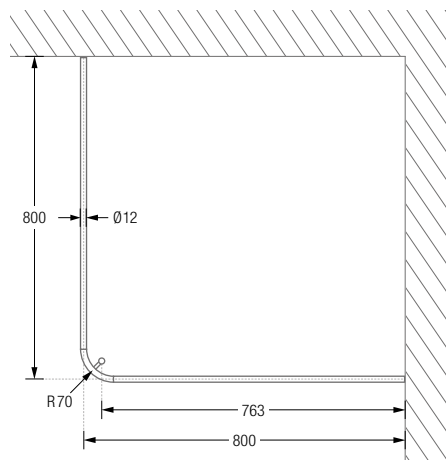

Produktbeispiel DSE800 Draufsicht: