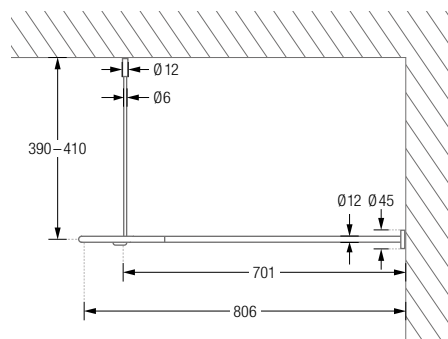

DUSCHVORHANGSTANGEN FÜR VIERTELKREIS-DUSCHFLÄCHEN MIT 30 CM RADIUS ZUR WANDVERKLEBUNG*

Duschvorhangstangen $\varnothing 12$ mm für Viertelkreis-Duschflächen mit Bogenradius 30 cm zur Wandverklebung* mit Edelstahl-Abdeckrosetten $\varnothing 45$ mm und Durchschleuderträger zur Deckenabhängung in 40 cm Länge (Justiermöglichkeit ± 10 mm), Abhängung mit Metallsäge individuell einkürzbar. Edelstahl massiv, gebürstet, seidig-matt handgeschliffen. **Auch in individuellen Maßen erhältlich.**

DSB300-750K45 Ausführung in 75 x 75 cm.
DSB300-800K45 Ausführung in 80 x 80 cm.
DSB300-850K45 Ausführung in 85 x 85 cm.
DSB300-900K45 Ausführung in 90 x 90 cm.
DSB300-950K45 Ausführung in 95 x 95 cm.

DSB300-1000K45 Ausführung in 100 x 100 cm.
DSB300-1050K45 Ausführung in 105 x 105 cm.
DSB300-1100K45 Ausführung in 110 x 110 cm.
DSB300-1150K45 Ausführung in 115 x 115 cm.
DSB300-1200K45 Ausführung in 120 x 120 cm.

Produktbeispiel DSB300-800K45 Seitenansicht: