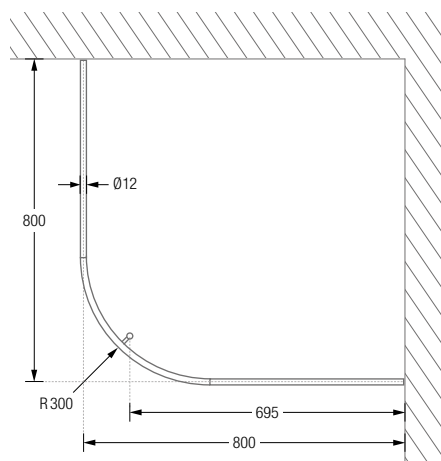

DSB300-800 Ausführung in 80 x 80 cm.

DSB300-850 Ausführung in 85 x 85 cm.

DSB300-900 Ausführung in 90 x 90 cm.

DSB300-950 Ausführung in 95 x 95 cm.

DSB300-1000 Ausführung in 100 x 100 cm.

DSB300-1050 Ausführung in 105 x 105 cm.

DSB300-1100 Ausführung in 110 x 110 cm.

DSB300-1150 Ausführung in 115 x 115 cm.

DSB300-1200 Ausführung in 120 x 120 cm.

Produktbeispiel DSB300-800 Seitenansicht:

Produktbeispiel DSB300-800 Draufsicht:

DUSCHVORHANGSTANGE WANDVERKLEBT