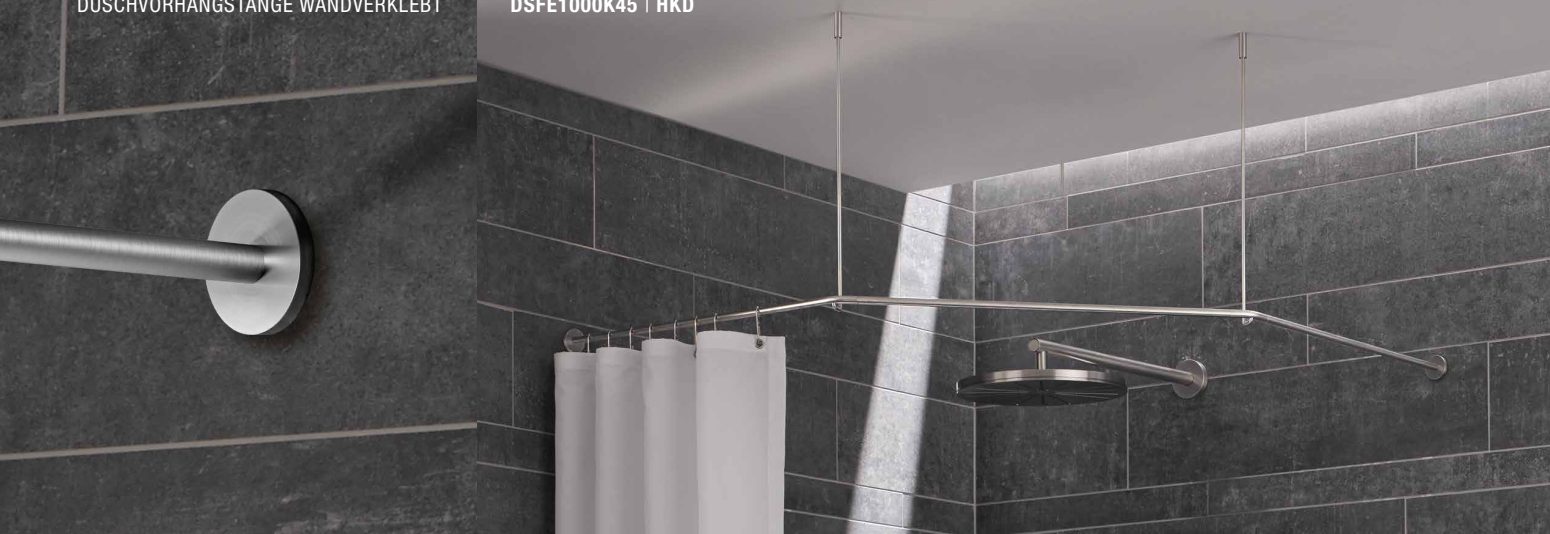

Produktbeispiel DSFE800 Draufsicht:

DUSCHVORHANGSTANGE DSFE1000

HAKEN HKD

DUSCHABLAGE DA300

PHOS.DE

Inklusive Montagematerial.

Durchschleuderhaken HKD siehe Seite 82.

Duschvorhänge siehe Seite 84 ff.

## DUSCHVORHANGSTANGEN FÜR FÜNFECK-DUSCHFLÄCHEN ZUR WANDVERKLEBUNG\*

Duschvorhangstangen  $\varnothing 12$  mm für Fünfeck-Duschflächen zur Wandverklebung\* mit Edelstahl-Abdeckrosetten  $\varnothing 45$  mm und Durchschleuderträgern zur Deckenabhängung in 40 cm Länge (Justiermöglichkeit  $\pm 10$  mm), Abhängungen mit Metallsäge individuell einkürzbar. Edelstahl massiv, gebürstet, seidig-matt handgeschliffen.