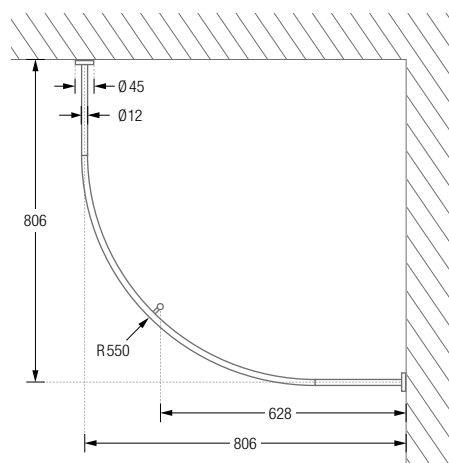

Produktbeispiel DSB550-800K45 Draufsicht: