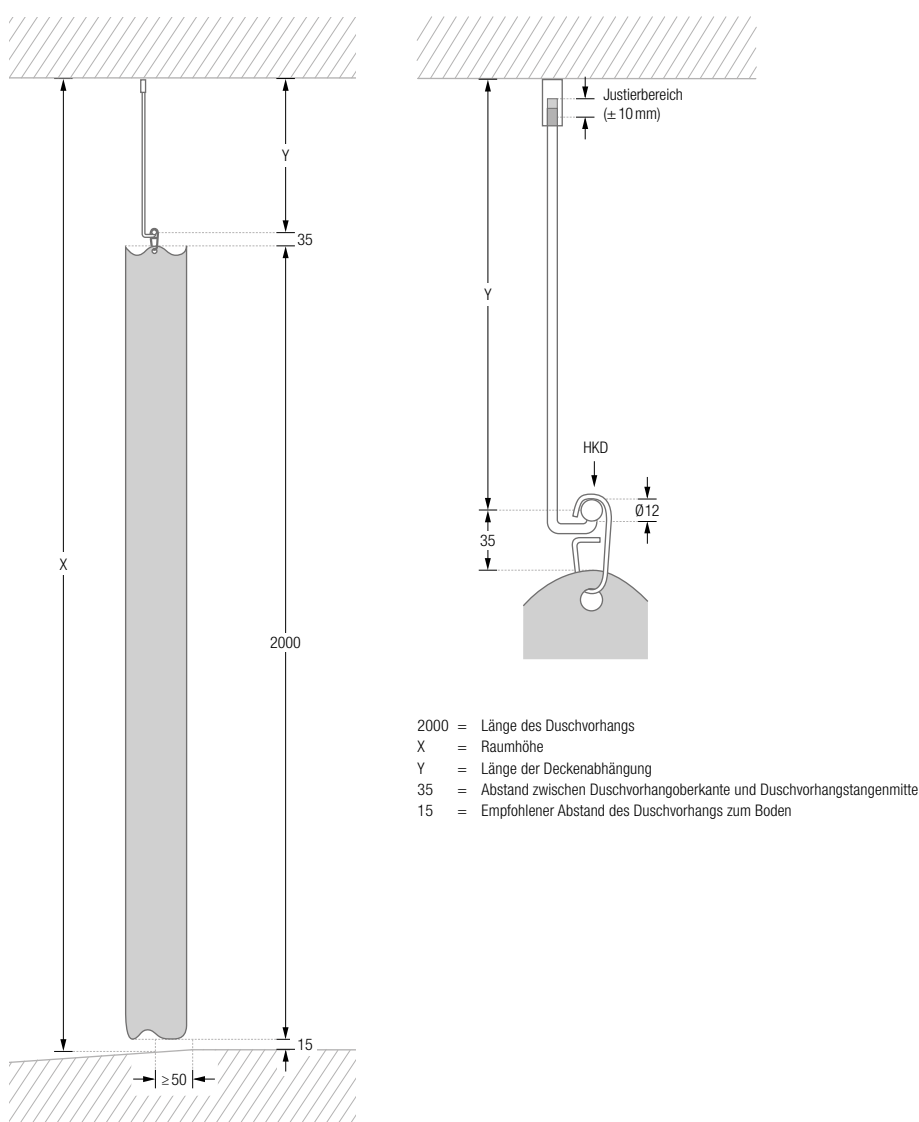

PLANUNGSHILFE ZUR DECKENABHÄNGUNG BEI BODENEbenen DUSCHFLÄCHEN

Berechnung der Länge der Deckenabhangung: $Y = X - 15 \text{ mm} - 2000 \text{ mm} - 35 \text{ mm}$

Beispiel bei einer Raumhohle von 2,45 m: $Y = 2450 \text{ mm} - 15 \text{ mm} - 2000 \text{ mm} - 35 \text{ mm} = 400 \text{ mm}$

Bei bodenebenen Duschen sollte sich die Duschvorhangstange bzw. der Duschvorhang idealerweise (mindestens 5 cm) **innerhalb** der abgeschragten Duschflachle befinden, damit das Wasser in der Schrage abtropfen kann.

Nehmen Sie deshalb die Abmessung fur die Raumhohle X an dieser Stelle vor.

Diese Planungshilfe bezieht sich auf eine Standard-Duschvorhanglange von 2 m sowie auf Duschvorhangstangen in $\varnothing 12 \text{ mm}$ und die Verwendung unserer Durchschleuderhaken HKD.

Bei unserer Standard-Deckenabhangung betragt $Y = 400 \text{ mm}$ (Justierbereich $\pm 10 \text{ mm}$).

Sollten Sie ein anderes Ma wunschen, fertigen wir gerne Ihre gewunschte Lange an.

Alternativ konnen Sie den/die Deckentrager selbst individuell einkurzen. Beispiel: Sollte $Y = 350 \text{ mm}$ betragen, mussten Sie den/die Deckentrager um 50 mm einkurzen.