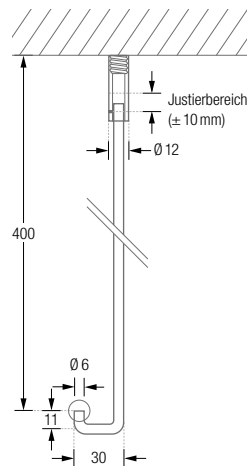

RG30-3

DUSCHVORHANGSTANGEN ZUBEHÖR DURCHSCHLEUDERTRÄGER

1. **DTD** Durchschleuderträger, Standard-Deckenabhängung für Duschvorhangstangen.
   Länge 40 cm, mit Justiermöglichkeit ± 10 mm. Mit Metallsäge individuell einkürzbar.
   Edelstahl massiv, gebürstet, seidig-matt handgeschliffen.
2. **DTDM** Durchschleuderträger, Deckenabhängung wie DTD in individueller Länge auf Maß.
   Edelstahl massiv, gebürstet, seidig-matt handgeschliffen.

DTD Seitenansicht: