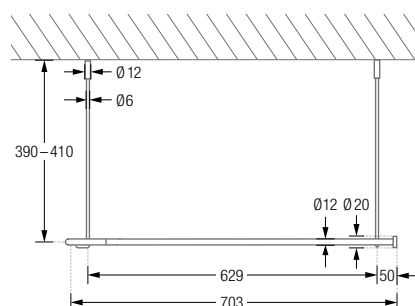

DUSCHVORHANGSTANGEN U-FORM FÜR BADEWANNEN ZUR FREIHÄNGENDEN DECKENMONTAGE

Duschvorhangstangen $\varnothing 12$ mm in U-Form für Badewannen zur Deckenmontage.
Inklusive Durchschleuderträger zur Deckenabhängung in 40 cm Länge
(Justiermöglichkeit ± 10 mm), Abhängungen mit Metallsäge individuell einkürzbar.
Edelstahl massiv, gebürstet, seidig-matt handgeschliffen.

Auch in individuellen Maßen erhältlich.

DSU1400-700F Ausführung in 140 x 70 cm.

DSU1600-700F Ausführung in 160 x 70 cm.

DSU1400-700F / 1600-700F Seitenansicht: