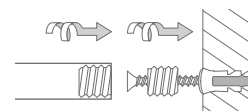

Inklusive Montagematerial.

Duschvorhänge siehe Seite 84 ff.

Durchschleuderhaken HKD für ungehindertes Durchziehen des Vorhangs über die Ecke gesondert erhältlich, siehe Seite 82.

Wandmontage DSU: