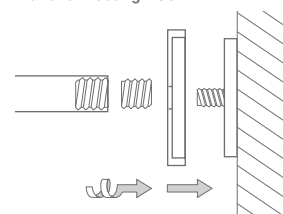

Inklusive Montagematerial.

Wandverklebung DSU: