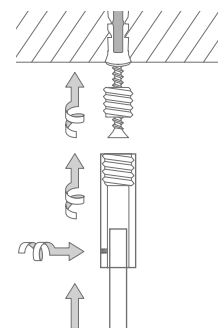

DUSCHVORHANGSTANGE FREIHÄNGEND

DUSCHVORHANGSTANGEN FÜR VIERTELKREIS-DUSCHFLÄCHEN MIT 55 CM RADIUS ZUR FREIHÄNGENDEN DECKENMONTAGE

Duschvorhangstangen $\varnothing 12$ mm für Viertelkreis-Duschflächen mit Bogenradius 55 cm zur Deckenmontage. Inklusive Durchschleuderträger zur Deckenabhängung in 40 cm Länge (Justiermöglichkeit ± 10 mm), Abhängungen mit Metallsäge individuell einkürzbar. Mit Stangenabschluss an den Vorhangstangenenden. Edelstahl massiv, gebürstet, seidig-matt handgeschliffen. **Auch in individuellen Maßen erhältlich.**

DSB550-750F Ausführung in 75 x 75 cm.
DSB550-800F Ausführung in 80 x 80 cm.
DSB550-850F Ausführung in 85 x 85 cm.
DSB550-900F Ausführung in 90 x 90 cm.
DSB550-950F Ausführung in 95 x 95 cm.

DSB550-1000F Ausführung in 100 x 100 cm.
DSB550-1050F Ausführung in 105 x 105 cm.
DSB550-1100F Ausführung in 110 x 110 cm.
DSB550-1150F Ausführung in 115 x 115 cm.
DSB550-1200F Ausführung in 120 x 120 cm.

Inklusive Montagematerial.

Deckenmontage DSB: