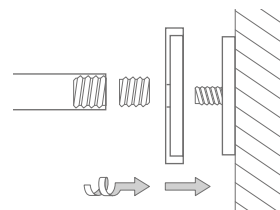

## DUSCHVORHANGSTANGEN L-FORM ZUR VERSCHRAUBUNG

Duschvorhangstangen  $\varnothing 12$  mm in L-Form für quadratische und rechteckige Duschräume. Inklusive eines Durchschleuderträgers zur Deckenabhängung in 40 cm Länge (Justiermöglichkeit  $\pm 10$  mm), Abhängung mit Metallsäge individuell einkürzbar. Edelstahl massiv, gebürstet, seidig-matt handgeschliffen. Weitere Standardmaße siehe Seite 33. **Auch in individuellen Maßen erhältlich.**

DSE750	Ausführung in 75 x 75 cm.	DSE1300	Ausführung in 130 x 130 cm.
DSE800	Ausführung in 80 x 80 cm.	DSE1350	Ausführung in 135 x 135 cm.
DSE850	Ausführung in 85 x 85 cm.	DSE1400	Ausführung in 140 x 140 cm.
DSE900	Ausführung in 90 x 90 cm.	DSE1450	Ausführung in 145 x 145 cm.
DSE950	Ausführung in 95 x 95 cm.	DSE1500	Ausführung in 150 x 150 cm.
DSE1000	Ausführung in 100 x 100 cm.	DSE1550	Ausführung in 155 x 155 cm.
DSE1050	Ausführung in 105 x 105 cm.	DSE1600	Ausführung in 160 x 160 cm.
DSE1100	Ausführung in 110 x 110 cm.	DSE1000-800	Ausführung in 100 x 80 cm.
DSE1150	Ausführung in 115 x 115 cm.	DSE1000-900	Ausführung in 100 x 90 cm.
DSE1200	Ausführung in 120 x 120 cm.	DSE1200-800	Ausführung in 120 x 80 cm.
DSE1250	Ausführung in 125 x 125 cm.	DSE1200-900	Ausführung in 120 x 90 cm.

## DUSCHVORHANGSTANGEN L-FORM ZUR WANDVERKLEBUNG\*

Duschvorhangstangen  $\varnothing 12$  mm in L-Form für quadratische und rechteckige Duschflächen. zur Wandverklebung\* mit Edelstahl-Abdeckrosetten  $\varnothing 45$  mm und einem Durchschleuderträger zur Deckenabhangung in 40 cm Länge (Justiermöglichkeit  $\pm 10$  mm), Abhangung mit Metallsäge individuell einkürzbar. Edelstahl massiv, gebürstet, seidig matt handgeschliffen. Weitere Standardmaße siehe Seite 34. **Auch in individuellen Maßen erhältlich.**