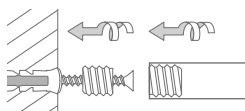

## DUSCHVORHANGSTANGEN GEBOGEN ZUR VERSCHRAUBUNG

Gebogene Duschvorhangstangen in verlängerter Halbkreisform.

Inklusive eines Durchschleuderträgers zur Deckenabhängung in 40 cm Länge (Justiermöglichkeit  $\pm 10$  mm), Abhängung mit Metallsäge individuell einkürzbar.