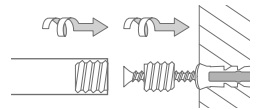

DUSCHVORHANGSTANGEN U-FORM ZUR VERSCHRAUBUNG

Duschvorhangstangen $\varnothing 12$ mm in U-Form für quadratische und rechteckige Duschkflächen. Inklusive Durchschleuderträger zur Deckenabhängung in 40 cm Länge (Justiermöglichkeit ± 10 mm), Abhängungen mit Metallsäge individuell einkürzbar. Edelstahl massiv, gebürstet, seidig-matt handgeschliffen. Weitere Standardmaße siehe Seite 39. **Auch in individuellen Maßen erhältlich.**

DSU750-750	Ausführung in 75 x 75 cm.	DSU1050-1050	Ausführung in 105 x 105 cm.
DSU800-800	Ausführung in 80 x 80 cm.	DSU1100-1100	Ausführung in 110 x 110 cm.
DSU850-850	Ausführung in 85 x 85 cm.	DSU1150-1150	Ausführung in 115 x 115 cm.
DSU900-900	Ausführung in 90 x 90 cm.	DSU1200-1200	Ausführung in 120 x 120 cm.
DSU950-950	Ausführung in 95 x 95 cm.	DSU1400-700	Ausführung in 140 x 70 cm.
DSU1000-1000	Ausführung in 100 x 100 cm.	DSU1600-700	Ausführung in 160 x 70 cm.

Wandmontage DSU: