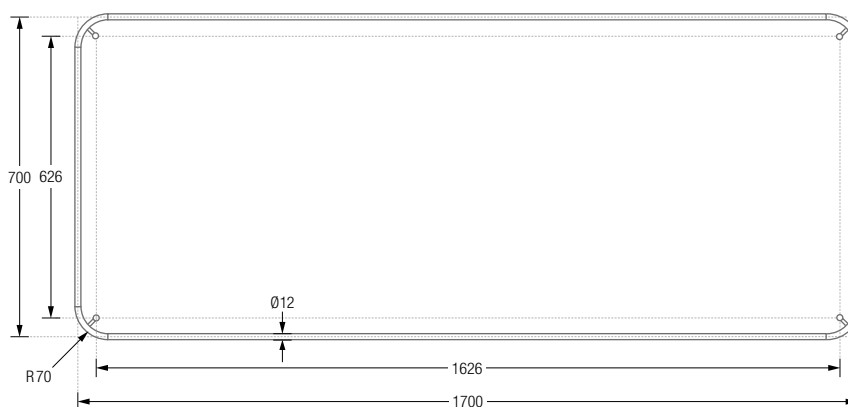

## DUSCHVORHANGSTANGEN RECHTECK FÜR BADEWANNEN ZUR FREIHÄNGENDEN DECKENMONTAGE

Duschvorhangstangen in rechteckiger Form für Badewannen, mit Eckbögen Radius 70 mm. Inklusive Durchschleuderträger zur Deckenabhangung in 40 cm Länge (Justiermöglichkeit  $\pm 10$  mm), Abhängungen mit Metallsäge individuell einkürzbar. Edelstahl massiv, gebürstet, seidig-matt handgeschliffen.

**Auch in individuellen Maßen erhältlich.**

DSRE1700-700 Ausführung in 170 x 70 cm.

DSRE1700-750 Ausführung in 170 x 75 cm.

Produktbeispiel DSRE1700-700 Seitenansicht:

Produktbeispiel DSRE1700-700 Draufsicht: