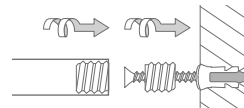

Duschvorhänge siehe Seite 84 ff.

Inklusive Montagematerial.

Durchschleuderhaken HKD für ungehindertes Durchziehen des Vorhangs über die Ecke gesondert erhältlich, siehe Seite 82.

Wandmontage DSB: