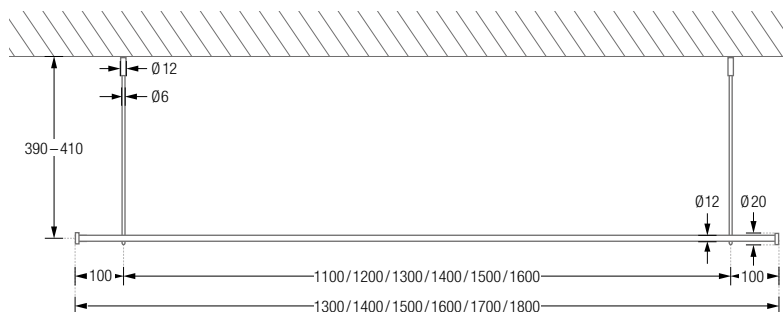

DSN12-1300F / 1400F / 1500F / 1600F / 1700F / 1800F Frontansicht: