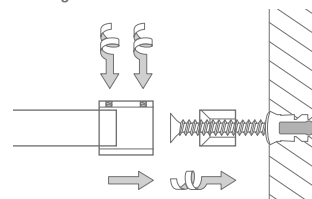

Ideal für Dusch- und
Badewannen in Raumnischen.

Inklusive Montagematerial.

Duschvorhänge siehe Seite 84 ff.

Duschvorhangringe und -haken
gesondert erhältlich, siehe Seite 81 f.

Montage DSN12-1: