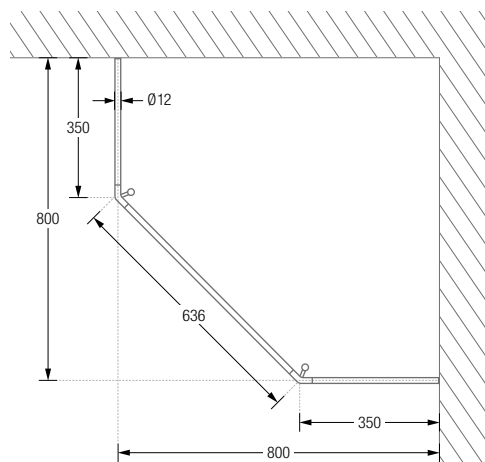

DTD

DUSCHVORHANGSTANGE WANDVERSCHRAUBT

Inklusive Montagematerial.

Durchschleuderhaken HKD für ungehindertes Durchziehen des Vorhangs über die Ecke gesondert erhältlich, siehe Seite 82.

Wandmontage DSFE:

DUSCHVORHANGSTANGEN FÜR FÜNFECK-DUSCHFLÄCHEN ZUR VERSCHRAUBUNG

Duschvorhangstangen $\varnothing 12$ mm für Fünfeck-Duschflächen. Inklusive Durchschleuderträgern zur Deckenabhängung in 40 cm Länge (Justiermöglichkeit ± 10 mm), Abhängungen mit Metallsäge individuell einkürzbar. Edelstahl massiv, gebürstet, seidig-matt handgeschliffen.

Auch in individuellen Maßen erhältlich.

DSFE750	Ausführung in 75 x 75 cm.	DSFE1000	Ausführung in 100 x 100 cm.
DSFE800	Ausführung in 80 x 80 cm.	DSFE1050	Ausführung in 105 x 105 cm.
DSFE850	Ausführung in 85 x 85 cm.	DSFE1100	Ausführung in 110 x 110 cm.
DSFE900	Ausführung in 90 x 90 cm.	DSFE1150	Ausführung in 115 x 115 cm.
DSFE950	Ausführung in 95 x 95 cm.	DSFE1200	Ausführung in 120 x 120 cm.

Produktbeispiel DSFE800 Draufsicht: