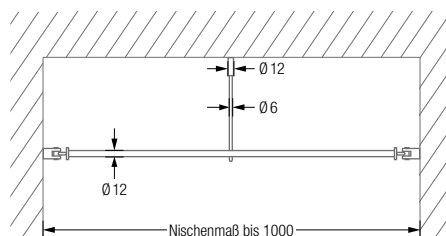

Produktbeispiel DSGN12-1 Frontansicht: