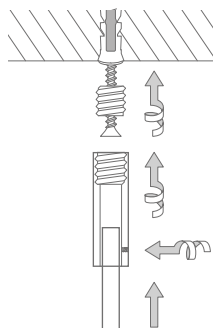

Inklusive Montagmaterial.

Deckenmontage DSU: