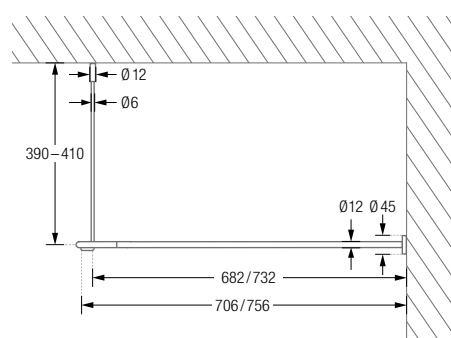

DUSCHVORHANGSTANGEN

U-FORM FÜR BADEWANNEN ZUR WANDVERKLEBUNG*

Duschvorhangstangen $\varnothing 12$ mm in U-Form für Badewannen zur Wandverklebung* mit Edelstahl-Abdeckrosetten $\varnothing 45$ mm und Durchschleuderträgern zur Deckenabhängung in 40 cm Länge (Justiermöglichkeit ± 10 mm), Abhängungen mit Metallsäge individuell einkürzbar. Edelstahl massiv, gebürstet, seidig-matt handgeschliffen.

Auch in individuellen Maßen erhältlich.

DSU1700-700K45 Ausführung in 170x70 cm.

DSU1700-750K45 Ausführung in 170x75 cm.

DSU1700-700K45 / -750K45 Seitenansicht: