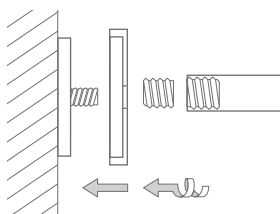

## DUSCHVORHANGSTANGEN U-FORM FÜR BADEWANNEN ZUR WANDVERKLEBUNG\*

Duschvorhangstangen  $\varnothing 12$  mm in U-Form für Badewannen zur Wandverklebung\* mit Edelstahl-Abdeckrosetten  $\varnothing 45$  mm und Durchschleuderrägern zur Deckenabhängung in 40 cm Länge (Justiermöglichkeit  $\pm 10$  mm), Abhängungen mit Metallsäge individuell einkürzbar. Edelstahl massiv, gebürstet, seidig-matt handgeschliffen.