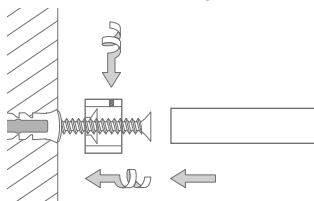

## DUSCHVORHANGSTANGEN L-FORM ZUR FREIHÄNGENDEN DECKENMONTAGE

Duschvorhangstangen  $\varnothing 12$  mm in L-Form für Badewannen zur Deckenmontage. Inklusive Durchschleuderträger zur Deckenabhängung in 40 cm Länge (Justiermöglichkeit  $\pm 10$  mm), Abhängungen mit Metallsäge individuell einkürzbar. Mit Stangenabschluss an den Vorhangstangenenden. Edelstahl massiv, gebürstet, seidig-matt handgeschliffen. Weitere Standardmaße siehe Seite 37. **Auch in individuellen Maßen erhältlich.**

## DUSCHVORHANGSTANGEN GERADE ZUR VERSCHRAUBUNG

Duschvorhangstange  $\varnothing 12$  mm zur Decken- und Wandmontage. Inklusive eines Wandlagers WL12K und eines Durchschleuderträgers zur Deckenabhängung in 40 cm Länge (Justiermöglichkeit  $\pm 10$  mm), Abhängung mit Metallsäge individuell einkürzbar. Mit Stangenabschluss am freiem Vorhangstangenende. Edelstahl massiv, gebürstet, seidig-matt handgeschliffen.