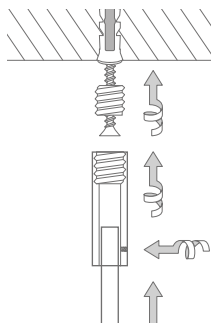

## DUSCHVORHANGSTANGEN L-FORM ZUR FREIHÄNGENDEN DECKENMONTAGE

Duschvorhangstangen  $\varnothing 12$  mm in L-Form für Badewannen zur Deckenmontage. Inklusive Durchschleuderträger zur Deckenabhängung in 40 cm Länge (Justiermöglichkeit  $\pm 10$  mm), Abhängungen mit Metallsäge individuell einkürzbar. Mit Stangenabschluss an den Vorhangstangenenden. Edelstahl massiv, gebürstet, seidig-matt handgeschliffen. Weitere Standardmaße siehe Seite 37. **Auch in individuellen Maßen erhältlich.**