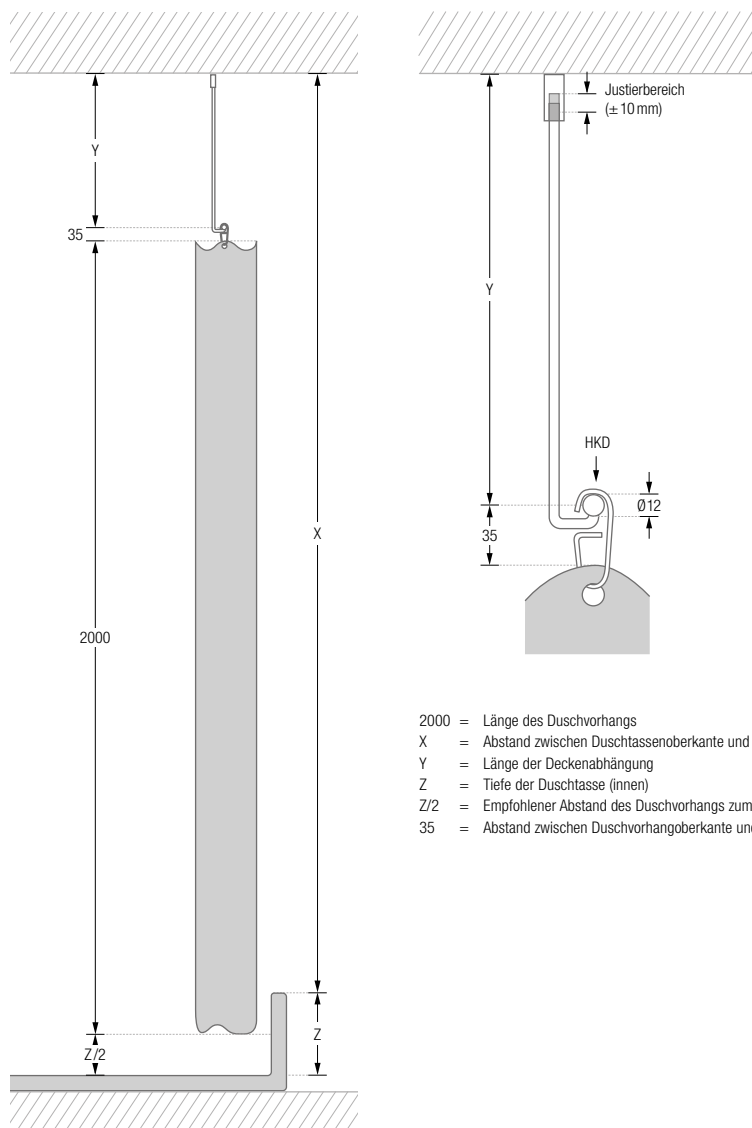

PLANUNGSHILFE ZUR DECKENABHÄNGUNG BEI DUSCHTASSEN

Berechnung der Länge der Deckenabhangung: $Y = X + (Z/2) - 2000 \text{ mm} - 35 \text{ mm}$

Beispiel bei 2,33 m Abstand zwischen Duschtassenoberkante und Decke und 20 cm Duschtassentiefe:
 $Y = 2335 \text{ mm} + (200 \text{ mm}/2) - 2000 \text{ mm} - 35 \text{ mm} = 400 \text{ mm}$

Bitte beachten Sie, dass die Duschkabangstange bzw. der Duschkabang idealerweise **innerhalb** der Duschtasse hangt.

Diese Planungshilfe bezieht sich auf eine Standard-Duschkabanglange von 2 m sowie auf Duschkabangstangen in $\varnothing 12 \text{ mm}$ und die Verwendung unserer Durchschleuderhaken HKD.

Bei unserer Standard-Deckenabhangung betragt $Y = 400 \text{ mm}$ (Justierbereich $\pm 10 \text{ mm}$).
Sollten Sie ein anderes Ma wunschen, fertigen wir gerne Ihre gewunschte Lange an.

Alternativ konnen Sie den/die Deckentrager selbst individuell einkurzen. Beispiel: Sollte $Y = 350 \text{ mm}$ betragen, mussten Sie den/die Deckentrager um 50 mm einkurzen.

- 2000 = Lange des Duschkabangs
- X = Abstand zwischen Duschtassenoberkante und Decke
- Y = Lange der Deckenabhangung
- Z = Tiefe der Duschtasse (innen)
- Z/2 = Empfohlener Abstand des Duschkabangs zum Boden der Duschtasse (innen)
- 35 = Abstand zwischen Duschkabangoberkante und Duschkabangstangenmitte