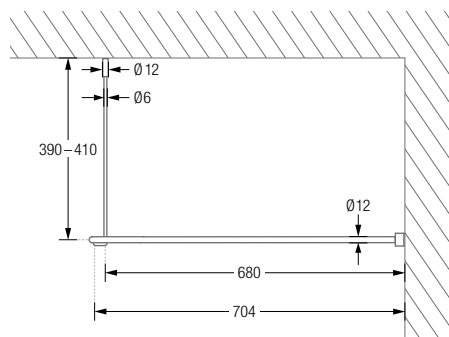

DR700HD | HKD

Inklusive Montagematerial.

Wandmontage DR700HD:

DUSCHVORHANGSTANGE GEBOGEN FÜR BADEWANNEN ZUR VERSCHRAUBUNG MIT DECKENABHÄNGUNG

DR700HD Gebogene Duschvorhangstangen in Halbkreisform für Badewannen zur senkrechten Deckenabhängung. Inklusive eines Durchschleuderträgers in 40 cm Länge (Justiermöglichkeit ± 10 mm), Abhängung mit Metallsäge individuell einkürzbar. Edelstahl massiv, gebürstet, seidig-matt handgeschliffen.
Auch in individuellen Maßen erhältlich.

DR700HD Seitenansicht: