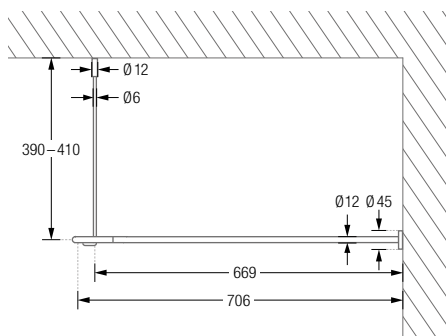

DUSCHVORHANGSTANGEN U-FORM FÜR BADEWANNEN ZUR WANDVERKLEBUNG*

Duschvorhangstangen $\varnothing 12$ mm in U-Form für Badewannen zur Wandverklebung* mit Edelstahl-Abdeckrosetten $\varnothing 45$ mm und Durchschleuderrägern zur Deckenabhängung in 40 cm Länge (Justiermöglichkeit ± 10 mm), Abhängungen mit Metallsäge individuell einkürzbar. Edelstahl massiv, gebürstet, seidig-matt handgeschliffen.

Auch in individuellen Maßen erhältlich.

DSU1400-700K45 Ausführung in 140 x 70 cm.

DSU1600-700K45 Ausführung in 160 x 70 cm.

DSU1400-700K45 / 1600-700K45 Seitenansicht: