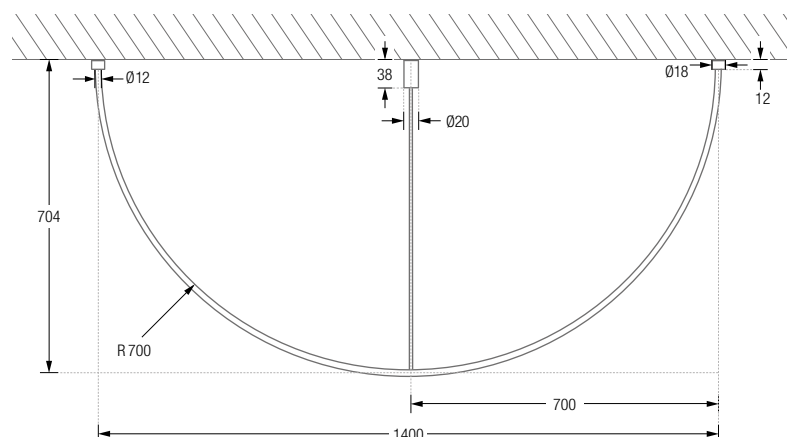

DR700HW Draufsicht: