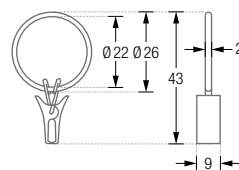

RG26C Front- / Seitenansicht: