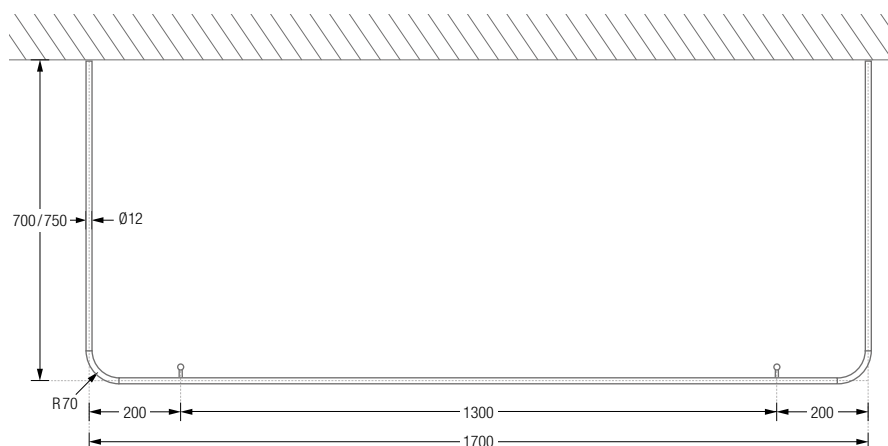

DSU1700-700D/750D Draufsicht: