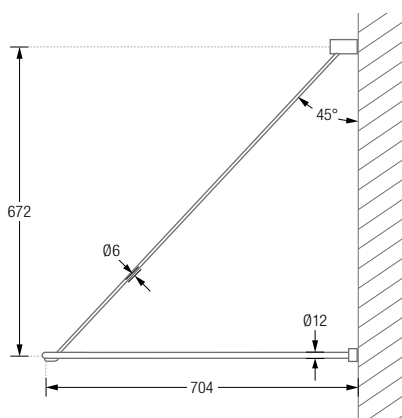

DUSCHVORHANGSTANGE GEBOGEN FÜR BADEWANNEN ZUR VERSCHRAUBUNG MIT DIAGONALER WANDABHÄNGUNG

DR700HW Gebogene Duschvorhangstangen in Halbkreisform für Badewannen zur diagonalen Wandabhangung (in 45°). Edelstahl massiv, geburstedt, seidig-matt handgeschliffen. **Auch in individuellen Maen erhaltlich.**

DR700HW Seitenansicht::