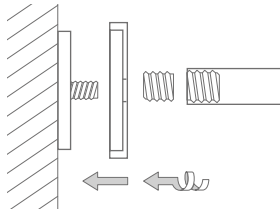

Inklusive Montagematerial.

Durchschleuderhaken HKD für ungehindertes Durchziehen des Vorhangs über die Ecke gesondert erhältlich, siehe Seite 82.

Wandverklebung DSE: