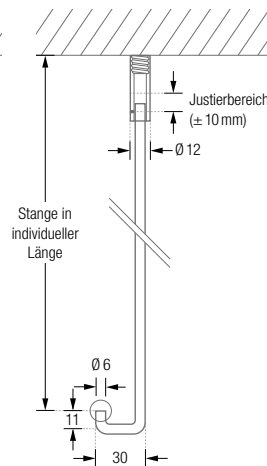

DTDM Seitenansicht: