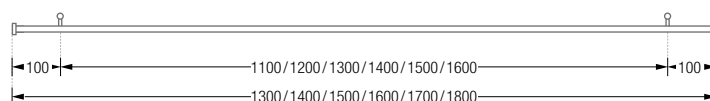

DSN12-1300F / 1400F / 1500F / 1600F / 1700F / 1800F Draufsicht: