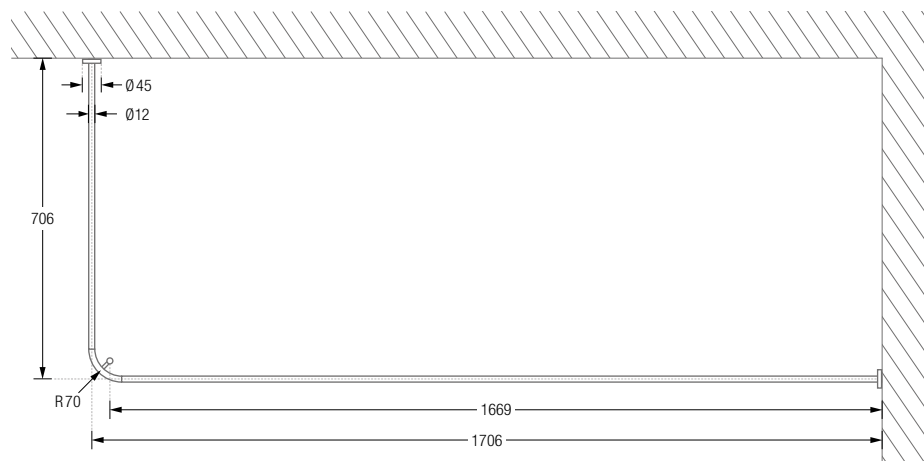

Produktbeispiel DSE1700-700K45 Draufsicht: