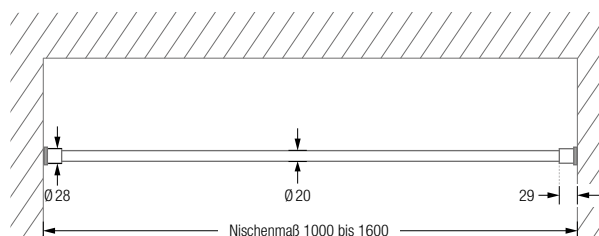

TKS20-2-S/-W Frontansicht: