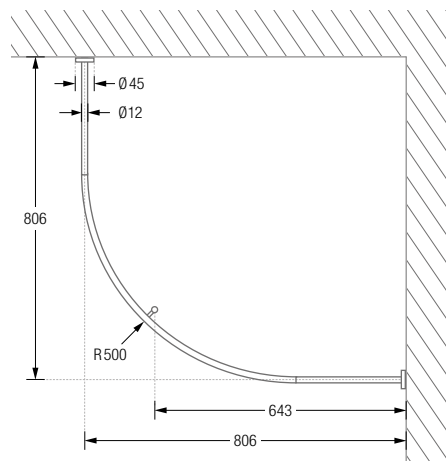

Produktbeispiel DSB500-800K45 Draufsicht: