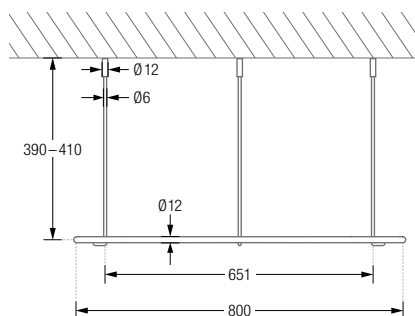

## DUSCHVORHANGSTANGEN L-FORM ZUR VERSCHRAUBUNG

Duschvorhangstangen  $\varnothing 12$  mm in L-Form für quadratische und rechteckige Duschräume. Inklusive eines Durchschleuderträgers zur Deckenabhängung in 40 cm Länge (Justiermöglichkeit  $\pm 10$  mm), Abhängung mit Metallsäge individuell einkürzbar. Edelstahl massiv, gebürstet, seidig-matt handgeschliffen. Weitere Standardmaße siehe Seite 33. **Auch in individuellen Maßen erhältlich.**

## DUSCHVORHANGSTANGEN KREIS ZUR FREIHÄNGENDEN DECKENMONTAGE

Duschvorhangstangen in Kreisform. Inklusive Durchschleuderträger zur Deckenabhängung in 40 cm Länge (Justiermöglichkeit  $\pm 10$  mm), Abhängungen mit Metallsäge individuell einkürzbar. Edelstahl massiv, gebürstet, seidig-matt handgeschliffen.

**Auch in individuellen Maßen erhältlich.**

**DR800** Ausführung mit  $\varnothing 80$  cm.

**DR900** Ausführung mit  $\varnothing 90$  cm.

**DR1000** Ausführung mit  $\varnothing 100$  cm.

Produktbeispiel DR800 Seitenansicht: