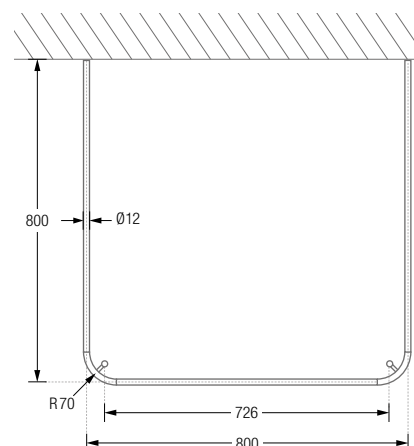

Produktbeispiel DSU800-800 Draufsicht: