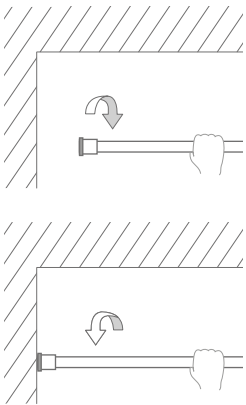

TKS20-1-S | RG34-6K

TKS20-1-W

Ideal für Dusch- und  
Badewannen in Raumnischen.

Duschvorhänge siehe Seite 84 ff.

Duschvorhangringe und  
-haken gesondert erhältlich,  
siehe Seite 81 f.

Montage TKS: