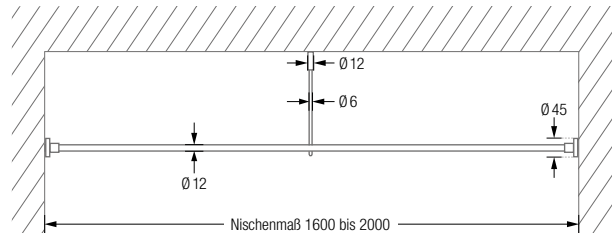

DSN12-3-K45 Frontansicht: