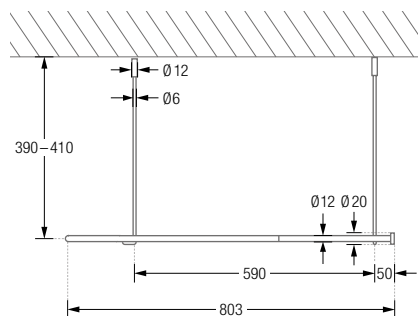

DUSCHVORHANGSTANGEN FÜR VIERTELKREIS-DUSCHFLÄCHEN MIT 50 CM RADIUS ZUR FREIHÄNGENDEN DECKENMONTAGE

Duschvorhangstangen $\varnothing 12$ mm für Viertelkreis-Duschflächen mit Bogenradius 50 cm zur Deckenmontage. Inklusive Durchschleuderträger zur Deckenabhängung in 40 cm Länge (Justiermöglichkeit ± 10 mm), Abhängungen mit Metallsäge individuell einkürzbar.

Mit Stangenabschluss an den Vorhangstangenenenden. Edelstahl massiv, gebürstet, seidig-matt handgeschliffen. **Auch in individuellen Maßen erhältlich.**

DSB500-750F Ausführung in 75 x 75 cm.
DSB500-800F Ausführung in 80 x 80 cm.
DSB500-850F Ausführung in 85 x 85 cm.
DSB500-900F Ausführung in 90 x 90 cm.
DSB500-950F Ausführung in 95 x 95 cm.

DSB500-1000F Ausführung in 100 x 100 cm.
DSB500-1050F Ausführung in 105 x 105 cm.
DSB500-1100F Ausführung in 110 x 110 cm.
DSB500-1150F Ausführung in 115 x 115 cm.
DSB500-1200F Ausführung in 120 x 120 cm.

Produktbeispiel DSB500-800F Seitenansicht: