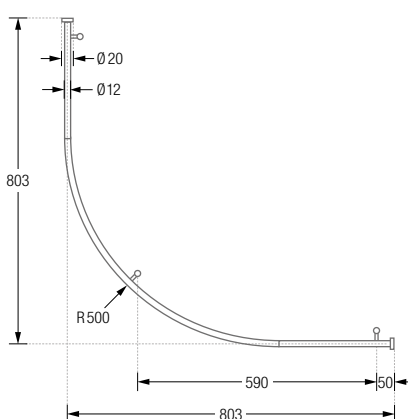

Produktbeispiel DSB500-800F Draufsicht: