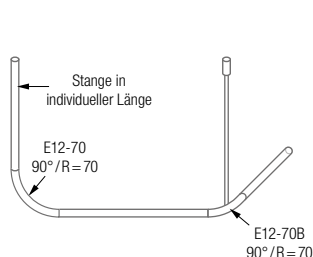

U-Form, 90° verdreht 3D-Projektion: