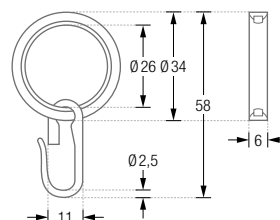

RG34-6K Front- / Seitenansicht: