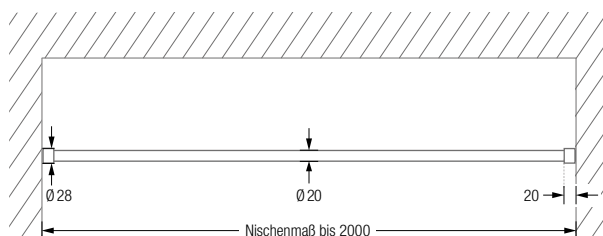

Duschvorhangstangen, Edelstahlrohr $\varnothing 20$ mm, für Nischen. Inklusive zweier Wandlager WL20 zur einfachen Befestigung. Edelstahl massiv, gebürstet, seidig-matt handgeschliffen.

1. **DSRN20-1** Ausführung bis 100 cm Länge. Gewünschtes Nischenmaß bitte angeben!
   DSRN20-2 Ausführung in 100 bis 160 cm Länge. Gewünschtes Nischenmaß bitte angeben!
   DSRN20-3 Ausführung in 160 bis 200 cm Länge. Gewünschtes Nischenmaß bitte angeben!

DSRN20-1/-2/-3 Frontansicht: