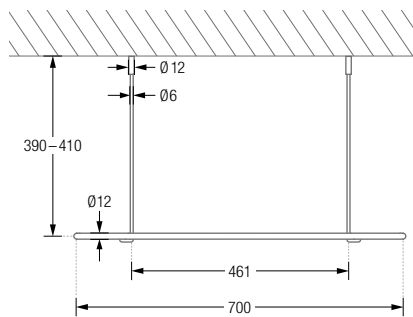

Produktbeispiel DS01700-700 Seitenansicht: