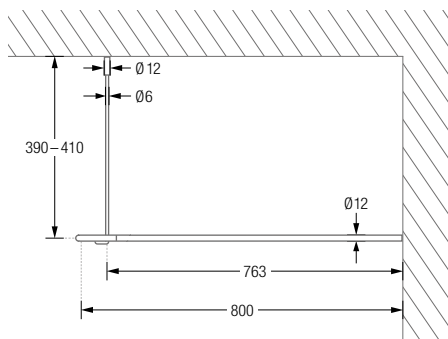

Wandmontage DSE:

Video zur Montage:

www.youtube.com/user/phosedelstahl
QR-Code PHOS YouTube-Channel

DUSCHVORHANGSTANGEN L-FORM ZUR VERSCHRAUBUNG

Duschvorhangstangen $\varnothing 12$ mm in L-Form für quadratische und rechteckige Duschräume. Inklusive eines Durchschleuderträgers zur Deckenabhängung in 40 cm Länge (Justiermöglichkeit ± 10 mm), Abhängung mit Metallsäge individuell einkürzbar. Edelstahl massiv, gebürstet, seidig-matt handgeschliffen. Weitere Standardmaße siehe Seite 33. **Auch in individuellen Maßen erhältlich.**

DSE750	Ausführung in 75 x 75 cm.	DSE1300	Ausführung in 130 x 130 cm.
DSE800	Ausführung in 80 x 80 cm.	DSE1350	Ausführung in 135 x 135 cm.
DSE850	Ausführung in 85 x 85 cm.	DSE1400	Ausführung in 140 x 140 cm.
DSE900	Ausführung in 90 x 90 cm.	DSE1450	Ausführung in 145 x 145 cm.
DSE950	Ausführung in 95 x 95 cm.	DSE1500	Ausführung in 150 x 150 cm.
DSE1000	Ausführung in 100 x 100 cm.	DSE1550	Ausführung in 155 x 155 cm.
DSE1050	Ausführung in 105 x 105 cm.	DSE1600	Ausführung in 160 x 160 cm.
DSE1100	Ausführung in 110 x 110 cm.	DSE1000-800	Ausführung in 100 x 80 cm.
DSE1150	Ausführung in 115 x 115 cm.	DSE1000-900	Ausführung in 100 x 90 cm.
DSE1200	Ausführung in 120 x 120 cm.	DSE1200-800	Ausführung in 120 x 80 cm.
DSE1250	Ausführung in 125 x 125 cm.	DSE1200-900	Ausführung in 120 x 90 cm.

Produktbeispiel DSE800 Seitenansicht: