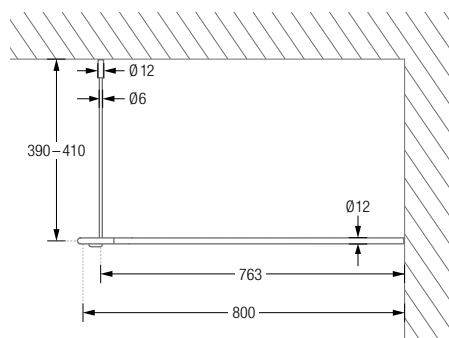

DUSCHVORHANGSTANGEN U-FORM ZUR VERSCHRAUBUNG

Duschvorhangstangen $\varnothing 12$ mm in U-Form für quadratische und rechteckige Duschkflächen. Inklusive Durchschleuderträger zur Deckenabhängung in 40 cm Länge (Justiermöglichkeit ± 10 mm), Abhängungen mit Metallsäge individuell einkürzbar. Edelstahl massiv, gebürstet, seidig-matt handgeschliffen. Weitere Standardmaße siehe Seite 39. **Auch in individuellen Maßen erhältlich.**

DSU750-750	Ausführung in 75 x 75 cm.	DSU1050-1050	Ausführung in 105 x 105 cm.
DSU800-800	Ausführung in 80 x 80 cm.	DSU1100-1100	Ausführung in 110 x 110 cm.
DSU850-850	Ausführung in 85 x 85 cm.	DSU1150-1150	Ausführung in 115 x 115 cm.
DSU900-900	Ausführung in 90 x 90 cm.	DSU1200-1200	Ausführung in 120 x 120 cm.
DSU950-950	Ausführung in 95 x 95 cm.	DSU1400-700	Ausführung in 140 x 70 cm.
DSU1000-1000	Ausführung in 100 x 100 cm.	DSU1600-700	Ausführung in 160 x 70 cm.

Wandmontage DSU:

Produktbeispiel DSU800-800 Seitenansicht: