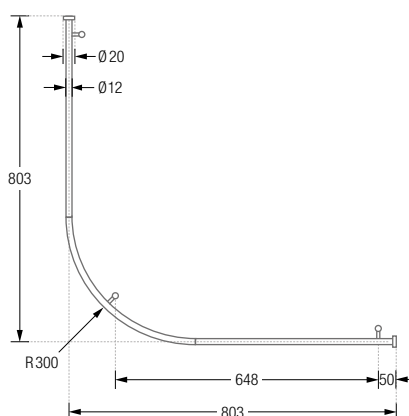

Produktbeispiel DSB300-800F Draufsicht: