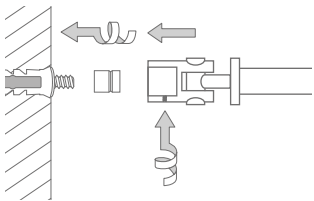

- DSRN20-1-K45** Ausführung bis 100 cm Länge. Gewünschtes Nischenmaß bitte angeben!  
**DSRN20-2-K45** Ausführung in 100 bis 160 cm Länge. Gewünschtes Nischenmaß bitte angeben!

DSRN20-1-K45 / -2-K45 Frontansicht:

## DUSCHVORHANGSTANGEN GEBOGEN FÜR NISCHEN ZUR VERSCHRAUBUNG

Gebogene Duschvorhangstange  $\varnothing 12$  mm für optimale Raumnutzung und damit mehr Bewegungsfreiheit beim Duschen. Inklusive eines Durchschleuderträgers zur Deckenabhängung in 40 cm Länge (Justiermöglichkeit  $\pm 10$  mm), Abhängung mit Metallsäge individuell einkürzbar. Edelstahl massiv, gebürstet, seidig-matt handgeschliffen.