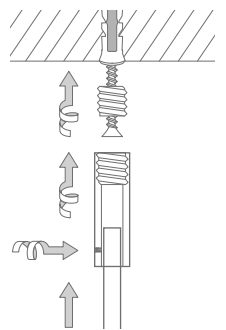

DUSCHVORHANGSTANGEN

GERADE ZUR FREIHÄNGENDEN DECKENMONTAGE

Gerade Duschkurvorhangstange $\varnothing 12$ mm, zur Deckenmontage. Inklusive Durchschleuderträger zur Deckenabhängung in 40 cm Länge (Justiermöglichkeit ± 10 mm), Abhängungen mit Metallsäge individuell einkürzbar. Mit Stangenabschluss an den Vorhangstangenenden. Edelstahl massiv, gebürstet, seidig-matt handgeschliffen. **Auch in individuellen Maßen erhältlich.**

DSN12-1300F	Ausführung in 130 cm Länge.
DSN12-1400F	Ausführung in 140 cm Länge.
DSN12-1500F	Ausführung in 150 cm Länge.
DSN12-1600F	Ausführung in 160 cm Länge.
DSN12-1700F	Ausführung in 170 cm Länge.
DSN12-1800F	Ausführung in 180 cm Länge.

Inklusive Montagmaterial.

Montage DSN12-F: