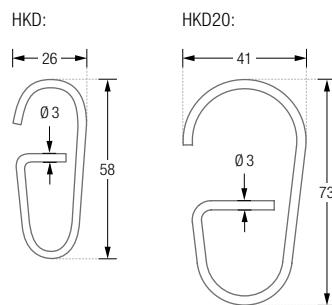

DUSCHVORHANGSTANGEN ZUBEHÖR HAKEN

Vorgespannter Durchschleuderhaken zum Überklipsen auf Duschvorhangstangen.
Edelstahl massiv, gebürstet. Speziell geeignet zum Einsatz mit Durchschleuderträgern.

1. HKD Ausführung für Duschvorhangstangen bis $\varnothing 12$ mm.
   HKD20 Ausführung für Duschvorhangstangen bis $\varnothing 20$ mm.