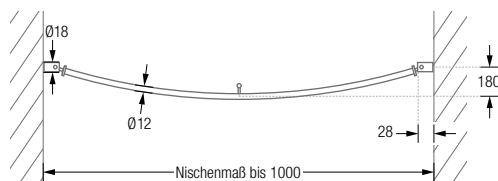

DUSCHVORHANGSTANGEN GEBOGEN FÜR NISCHEN ZUR VERSCHRAUBUNG

Gebogene Duschvorhangstange $\varnothing 12$ mm für optimale Raumnutzung und damit mehr Bewegungsfreiheit beim Duschen. Inklusive eines Durchschleuderträgers zur Deckenabhängung in 40 cm Länge (Justiermöglichkeit ± 10 mm), Abhängung mit Metallsäge individuell einkürzbar. Edelstahl massiv, gebürstet, seidig-matt handgeschliffen.

- DSGN12-1 Ausführung bis 100 cm Länge. Gewünschtes Nischenmaß bitte angeben!
- DSGN12-2 Ausführung in 100 bis 160 cm Länge. Gewünschtes Nischenmaß bitte angeben!
- DSGN12-3 Ausführung in 160 bis 200 cm Länge. Gewünschtes Nischenmaß bitte angeben!

Produktbeispiel DSGN12-1 Draufsicht: