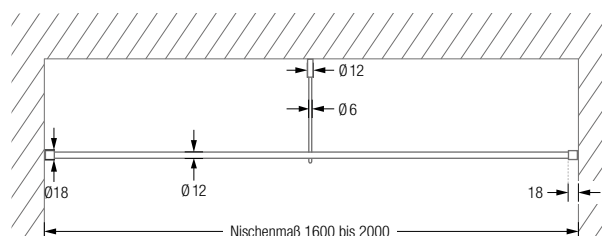

DSN12-3 Frontansicht: