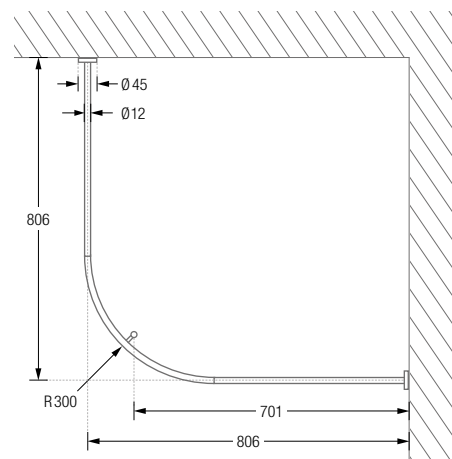

Produktbeispiel DSB300-800K45 Draufsicht: