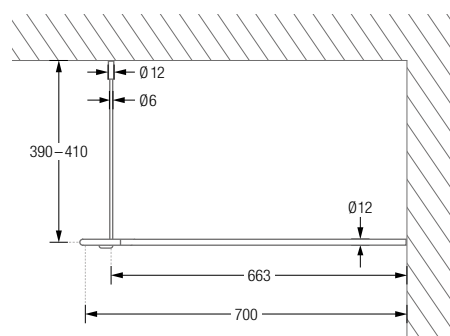

## DUSCHVORHANGSTANGEN L-FORM FÜR BADEWANNEN ZUR VERSCHRAUBUNG

Duschvorhangstangen  $\varnothing 12$  mm in L-Form für Badewannen.

Inklusive eines Durchschleuderträgers zur Deckenabhängung in 40 cm Länge (Justiermöglichkeit  $\pm 10$  mm), Abhängung mit Metallsäge individuell einkürzbar. Edelstahl massiv, gebürstet, seidig-matt handgeschliffen.

**Auch in individuellen Maßen erhältlich.**

DSE1600-700 Ausführung in 160 x 70 cm.

DSE1700-700 Ausführung in 170 x 70 cm.

DSE1700-750 Ausführung in 170 x 75 cm.

Produktbeispiel DSE1700-700 Seitenansicht:

Produktbeispiel DSE1700-700 Draufsicht: