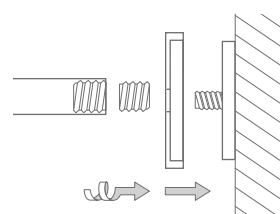

Inklusive Montagematerial.

Duschvorhänge siehe Seite 84 ff.
Durchschleuderhaken HKD für ungehindertes Durchziehen des Vorhangs über die Ecke gesondert erhältlich, siehe Seite 82.

Wandverklebung DSU: