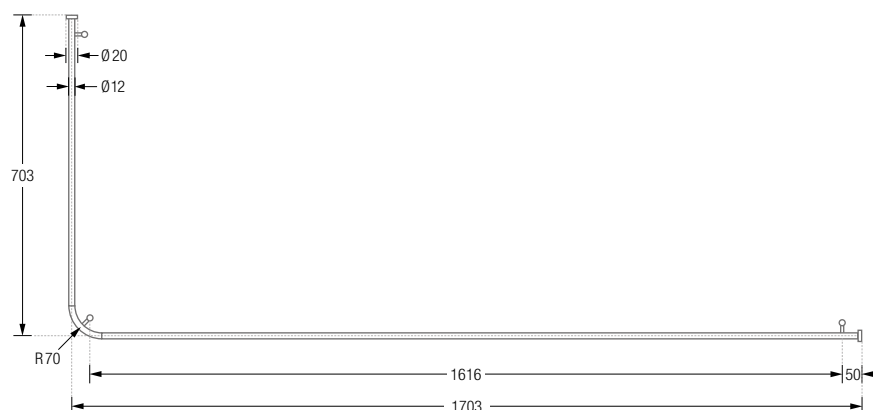

Produktbeispiel DSE1700-700F Draufsicht: