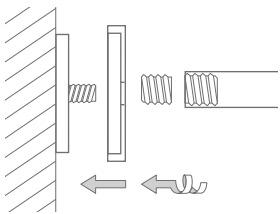

Inklusive Montagematerial.

Wandverklebung DSB: