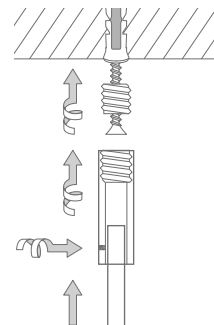

Inklusive Montagematerial.

Durchschleuderhaken HKD für ungehindertes Durchziehen des Vorhangs über die Ecke gesondert erhältlich, siehe Seite 82.

Deckenmontage DSE: