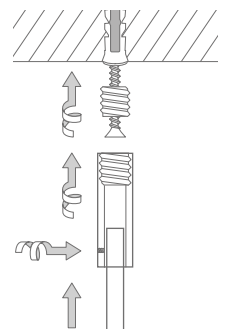

Inklusive Montagematerial.

Deckenmontage DSU: