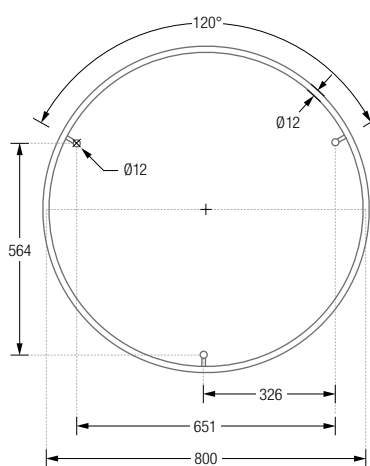

Produktbeispiel DR800 Draufsicht: