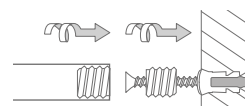

DUSCHVORHANGSTANGEN FÜR VIERTELKREIS-DUSCHFLÄCHEN MIT 55 CM RADIUS ZUR VERSCHRAUBUNG

Duschvorhangstangen $\varnothing 12$ mm für Viertelkreis-Duschflächen mit Bogenradius 55 cm. Inklusive eines Durchschleuderträgers zur Deckenabhängung in 40 cm Länge (Justiermöglichkeit ± 10 mm), Abhängung mit Metallsäge individuell einkürzbar. Edelstahl massiv, gebürstet, seidig-matt handgeschliffen. **Auch in individuellen Maßen erhältlich.**

DSB550-750 Ausführung in 75 x 75 cm.
DSB550-800 Ausführung in 80 x 80 cm.
DSB550-850 Ausführung in 85 x 85 cm.
DSB550-900 Ausführung in 90 x 90 cm.
DSB550-950 Ausführung in 95 x 95 cm.

DSB550-1000 Ausführung in 100 x 100 cm.
DSB550-1050 Ausführung in 105 x 105 cm.
DSB550-1100 Ausführung in 110 x 110 cm.
DSB550-1150 Ausführung in 115 x 115 cm.
DSB550-1200 Ausführung in 120 x 120 cm.

Inklusive Montagmaterial.

Durchschleuderhaken HKD für ungehindertes Durchziehen des Vorhangs über die Ecke gesondert erhältlich, siehe Seite 82.

Wandmontage DSB: