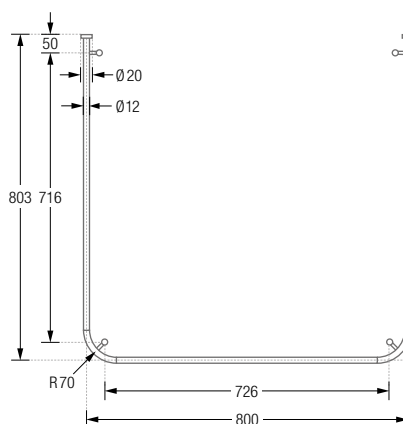

Produktbeispiel DSU800F Draufsicht: