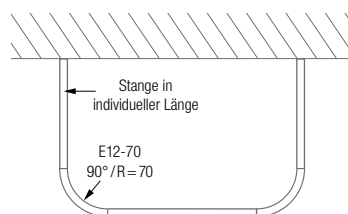

U-Form hängend Frontansicht: