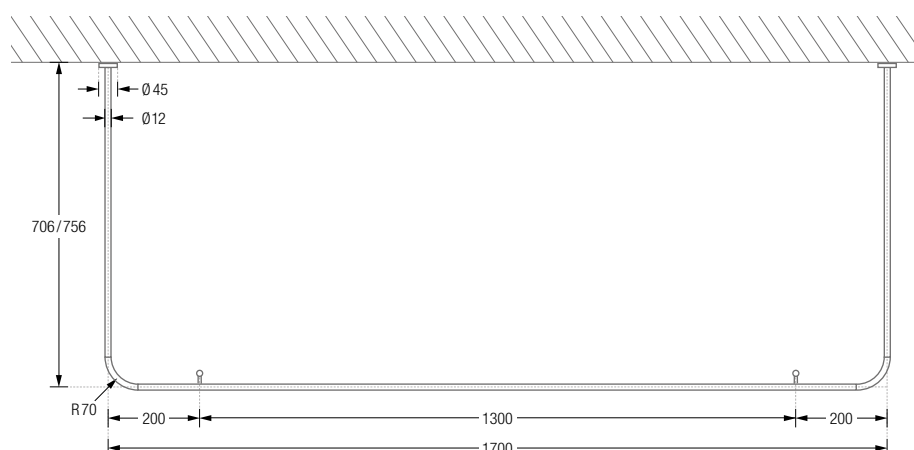

DSU1700-700K45 / -750K45 Draufsicht: