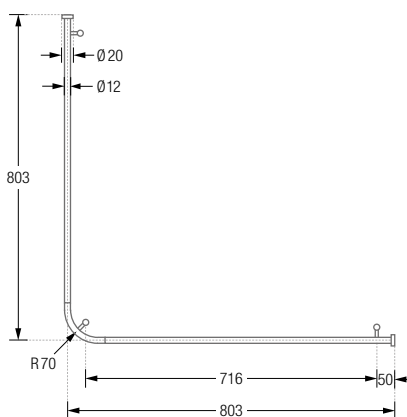

Produktbeispiel DSE800F Draufsicht: