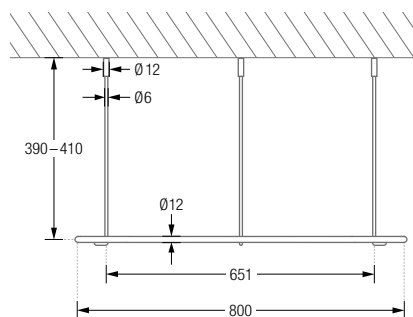

DUSCHVORHANGSTANGEN KREIS FÜR BADEWANNEN ZUR FREIHÄNGENDEN DECKENMONTAGE

Duschvorhangstangen in Kreisform für Badewannen. Inklusive Durchschleuderträger zur Deckenabhängung in 40 cm Länge (Justiermöglichkeit ± 10 mm), Abhängungen mit Metallsäge individuell einkürzbar. Edelstahl massiv, gebürstet, seidig-matt handgeschliffen. **Auch in individuellen Maßen erhältlich.**

- DR800 Ausführung mit $\varnothing$ 80 cm
- DR900 Ausführung mit $\varnothing$ 90 cm.
- DR1000 Ausführung mit $\varnothing$ 100 cm.

Produktbeispiel DR800 Seitenansicht: