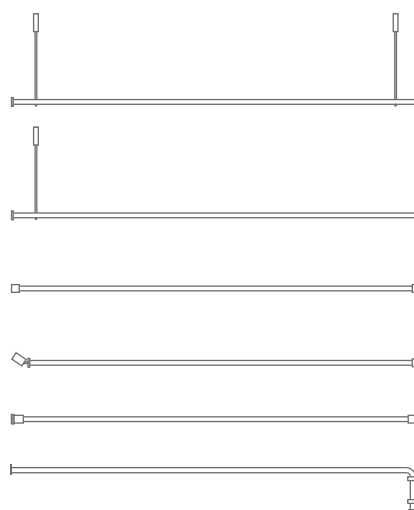

GERADE

zur Verschraubung
zur Wandverklebung
zur freihängenden Deckenmontage

für Nischen mit Dach-
oder Wandschrägen

Klemmstangen

schwenkbare Stangen

*Auch für Badewannen erhältlich.