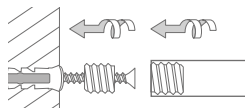

DTD

DUSCHVORHANGSTANGE WANDVERSCHRAUBT

Inklusive Montagematerial.

Durchschleuderhaken HKD für ungehindertes Durchziehen des Vorhangs über die Ecke gesondert erhältlich, siehe Seite 82.

Wandmontage DSFE: