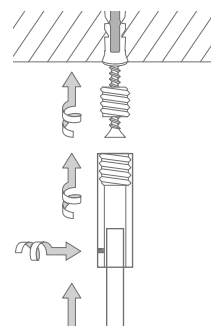

Inklusive Montagematerial.

Duschvorhänge siehe Seite 84 ff.

Durchschleuderhaken HKD für ungehindertes Durchziehen des Vorhangs gesondert erhältlich, siehe Seite 82.

Montage DR: