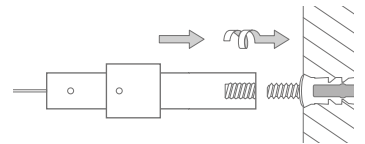

SRS Seilstopper zum Fixieren des letzten Duschvorhangs an beliebiger Stelle des Seilspannsystems. Edelstahl massiv, gebürstet, seidig-matt handgeschliffen.

SRS:

Inklusive Montagematerial.

Duschvorhänge siehe Seite 84 ff.

Duschvorhangringe und -haken
siehe Seite 81 f.

Montage SSA12Set3-B Spannelement: