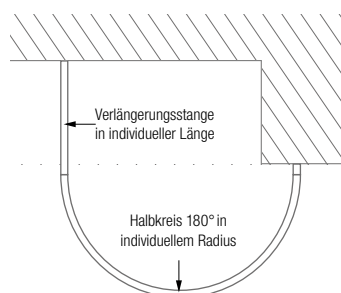

Halbkreis an Wandvorsprung Draufsicht: