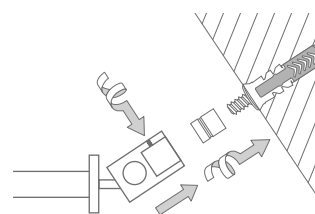

## DUSCHVORHANGSTANGEN GEBOGEN FÜR NISCHEN ZUR VERSCHRAUBUNG

Gebogene Duschvorhangstange  $\varnothing 12$  mm für optimale Raumnutzung und damit mehr Bewegungsfreiheit beim Duschen. Inklusive eines Durchschleuderträgers zur Deckenabhängung in 40 cm Länge (Justiermöglichkeit  $\pm 10$  mm), Abhängung mit Metallsäge individuell einkürzbar. Edelstahl massiv, gebürstet, seidig-matt handgeschliffen.

## DUSCHVORHANGSTANGEN GERADE FÜR NISCHEN MIT SCHRÄGE ZUR VERSCHRAUBUNG

Duschvorhangstange  $\varnothing 12$  mm für Nischen mit Schräge. Inklusive eines winkelflexiblen Wandlagers STW für Schrägen. Einfache Befestigung an lotrechter Wand. Edelstahl massiv, gebürstet, seidig-matt handgeschliffen.