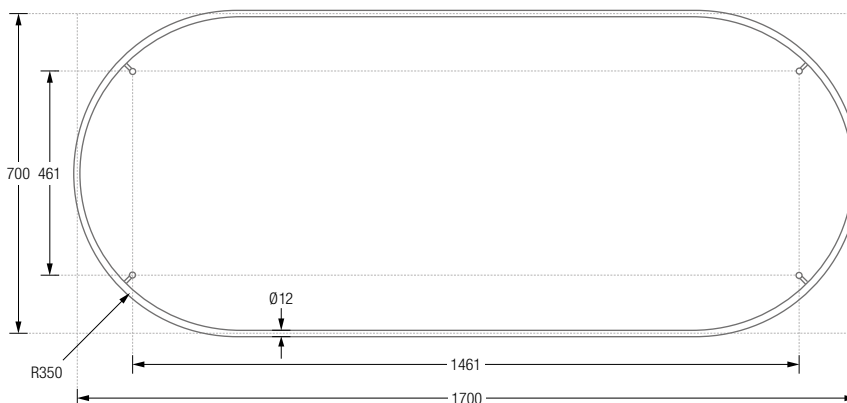

Produktbeispiel DS01700-700 Draufsicht: