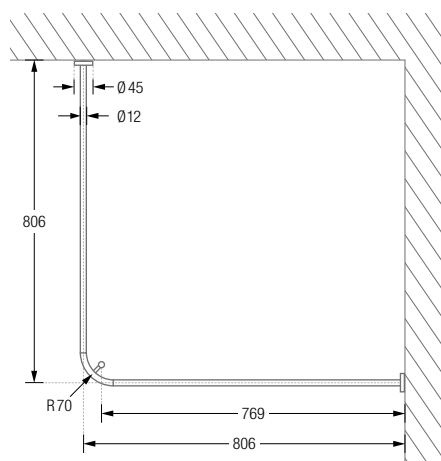

Produktbeispiel DSE800K45 Draufsicht: