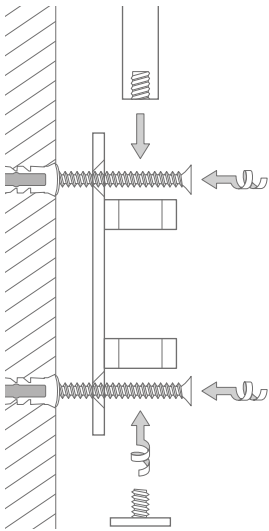

## DUSCHVORHANGSTANGEN SCHWENKBAR

Schwenkbare Duschvorhangstangen  $\varnothing 12$  mm für Bereiche mit wenig Platz wie z.B. Dachgauben, kleine Bäder und Gästebäder oder auch als flexibler Sichtschutz bzw. Raumteiler. Edelstahl massiv, gebürstet, seidig-matt handgeschliffen.