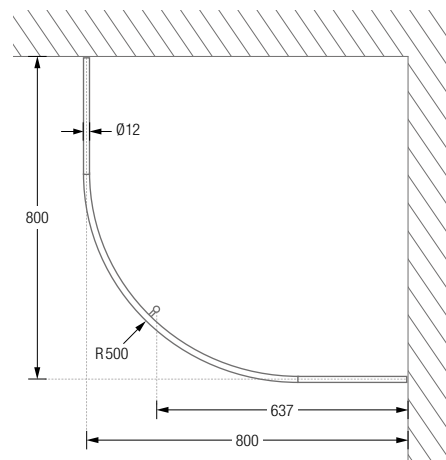

Produktbeispiel DSB500-800 Draufsicht: