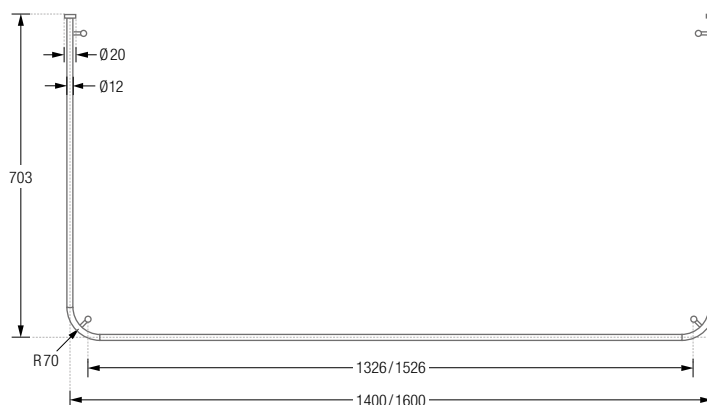

**Auch in individuellen Maßen erhältlich.**

DSU1400-700F Ausführung in 140 x 70 cm.

DSU1600-700F Ausführung in 160 x 70 cm.

DSU1400-700F / 1600-700F Seitenansicht:

DSU1400-700F / 1600-700F Draufsicht: