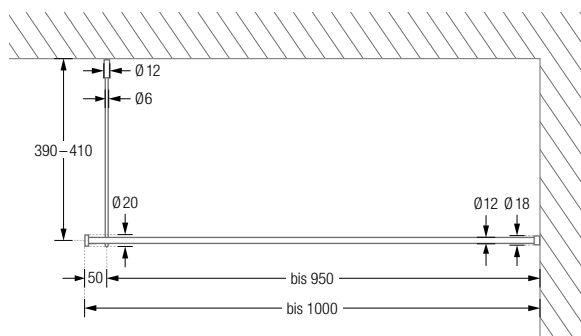

DUSCHVORHANGSTANGEN GERADE ZUR VERSCHRAUBUNG

Duschvorhangstange $\varnothing 12$ mm zur Decken- und Wandmontage. Inklusive eines Wandlagers WL12K und eines Durchschleuderträgers zur Deckenabhängung in 40 cm Länge (Justiermöglichkeit ± 10 mm), Abhängung mit Metallsäge individuell einkürzbar. Mit Stangenabschluss am freiem Vorhangstangenende. Edelstahl massiv, gebürstet, seidig-matt handgeschliffen.

1. DSN12-DW-1 Ausführung bis 100 cm Länge. Gewünschtes Maß bitte angeben!
   DSN12-DW-2 Ausführung in 100 bis 160 cm Länge. Gewünschtes Maß bitte angeben!

DSN12-DW-1 Frontansicht: