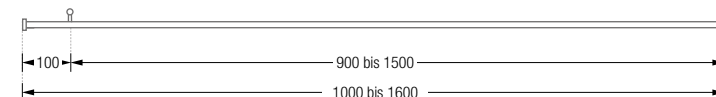

DSN12-DW-2 Draufsicht: