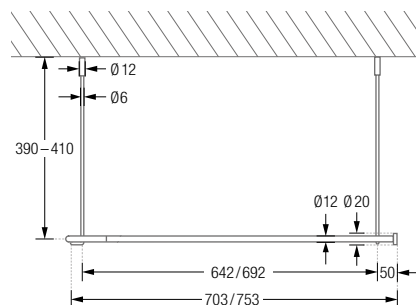

DUSCHVORHANGSTANGEN U-FORM FÜR BADEWANNEN ZUR FREIHÄNGENDEN DECKENMONTAGE

Duschvorhangstangen $\varnothing 12$ mm in U-Form für Badewannen zur Deckenmontage.
Inklusive Durchschleuderträger zur Deckenabhängung in 40 cm Länge
(Justiermöglichkeit ± 10 mm), Abhängungen mit Metallsäge individuell einkürzbar.
Edelstahl massiv, gebürstet, seidig-matt handgeschliffen.

Auch in individuellen Maßen erhältlich.

DSU1700-700F Ausführung in 170x70 cm.

DSU1700-750F Ausführung in 170x75 cm.

DSU1700-700F / -750F Seitenansicht: