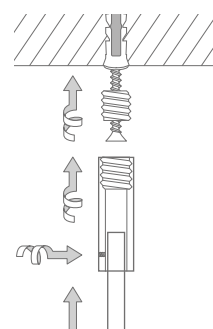

Inklusive Montagematerial.

Durchschleuderhaken HKD für ungehindertes Durchziehen des Vorhangs über die Ecke gesondert erhältlich, siehe Seite 82.

Deckenmontage DSB: