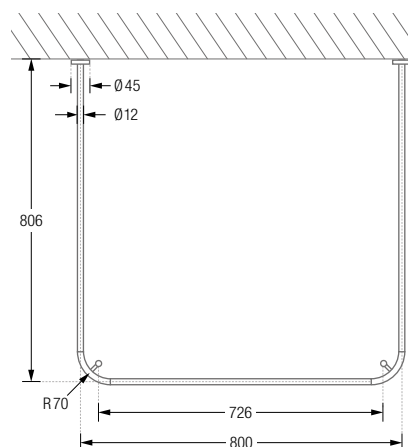

Produktbeispiel DSU800-800K45 Draufsicht: