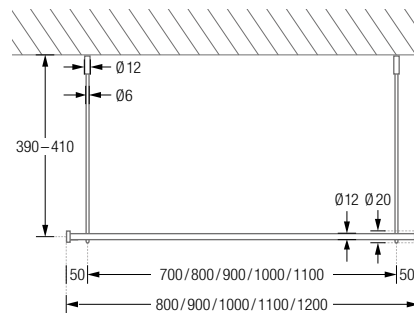

DUSCHVORHANGSTANGEN GERADE ZUR FREIHÄNGENDEN DECKENMONTAGE

Gerade Duschvorhangstange $\varnothing 12$ mm, zur Deckenmontage. Inklusive Durchschleuderträger zur Deckenabhängung in 40 cm Länge (Justiermöglichkeit ± 10 mm), Abhängungen mit Metallsäge individuell einkürzbar. Mit Stangenabschluss an den Vorhangstangenenenden. Edelstahl massiv, gebürstet, seidig-matt handgeschliffen. **Auch in individuellen Maßen erhältlich.**

DSN12-800F	Ausführung in 80 cm Länge.
DSN12-900F	Ausführung in 90 cm Länge.
DSN12-1000F	Ausführung in 100 cm Länge.
DSN12-1100F	Ausführung in 110 cm Länge.
DSN12-1200F	Ausführung in 120 cm Länge.

DSN12-800F/900F/1000F/1100F/1200F Frontansicht: