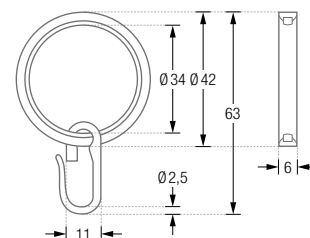

RG42-6K Front- / Seitenansicht: