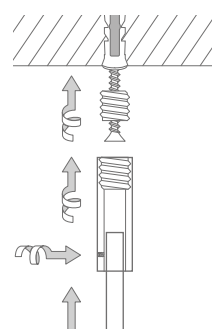

Inklusive Montagematerial.

Durchschleuderhaken HKD für ungehindertes Durchziehen des Vorhangs über die Ecke gesondert erhältlich, siehe Seite 82.

Deckenmontage DSB: