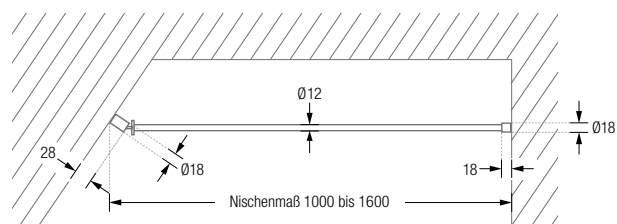

DUSCHVORHANGSTANGEN GERADE FÜR NISCHEN MIT SCHRÄGE ZUR VERSCHRAUBUNG

Duschvorhangstange $\varnothing 12$ mm für Nischen mit Schräge. Inklusive eines winkelflexiblen Wandlagers STW für Schrägen. Einfache Befestigung an lotrechter Wand. Edelstahl massiv, gebürstet, seidig-matt handgeschliffen.

DSN12-DS-1

Ausführung bis 100 cm Länge. Gewünschtes Nischenmaß bitte angeben!

DSN12-DS-2

Ausführung in 100 bis 160 cm Länge. Gewünschtes Nischenmaß bitte angeben!

Produktbeispiel DSN12-DS-2 Frontansicht: