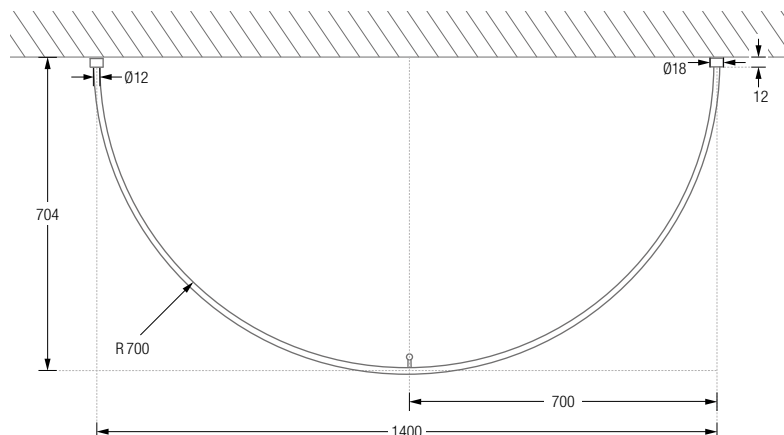

DR700HD Draufsicht: