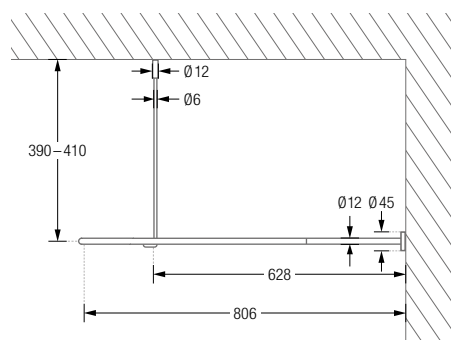

DUSCHVORHANGSTANGEN FÜR VIERTELKREIS-DUSCHFLÄCHEN MIT 55 CM RADIUS ZUR WANDVERKLEBUNG*

Duschvorhangstangen $\varnothing 12$ mm für Viertelkreis-Duschflächen mit Bogenradius 55 cm zur Wandverklebung* mit Edelstahl-Abdeckrossetten $\varnothing 45$ mm und Durchschleuderträgern zur Deckenabhängung in 40 cm Länge (Justiermöglichkeit ± 10 mm), Abhängungen mit Metallsäge individuell einkürzbar. Edelstahl massiv, gebürstet, seidig-matt handgeschliffen. **Auch in individuellen Maßen erhältlich.**

DSB550-750K45 Ausführung in 75 x 75 cm.
DSB550-800K45 Ausführung in 80 x 80 cm.
DSB550-850K45 Ausführung in 85 x 85 cm.
DSB550-900K45 Ausführung in 90 x 90 cm.
DSB550-950K45 Ausführung in 95 x 95 cm.

DSB550-1000K45 Ausführung in 100 x 100 cm.
DSB550-1050K45 Ausführung in 105 x 105 cm.
DSB550-1100K45 Ausführung in 110 x 110 cm.
DSB550-1150K45 Ausführung in 115 x 115 cm.
DSB550-1200K45 Ausführung in 120 x 120 cm.

Produktbeispiel DSB550-800K45 Seitenansicht: