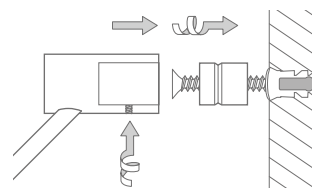

Inklusive Montagematerial.
Bei diagonalen Wandabhangung
ausreichend Deckenabstand einplanen.

Durchschleuderhaken HKD fur
ungehindertes Durchziehen des Vorhangs
gesondert erhaltlich, siehe Seite 82.

Wandmontage DR700HW
mit Wandlager STF: