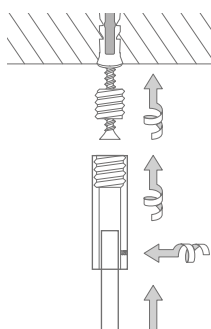

DSU750-750F

Duschvorhänge siehe Seite 84 ff.
Durchschleuderhaken HKD für ungehindertes Durchziehen des Vorhangs über die Ecke gesondert erhältlich, siehe Seite 82.

Inklusive Montagematerial – auf Anfrage kann die Montage ebenso an Dachschrägen erfolgen.

Deckenmontage DSU: