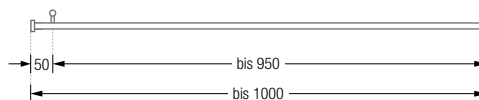

DSN12-DW-1 Draufsicht: