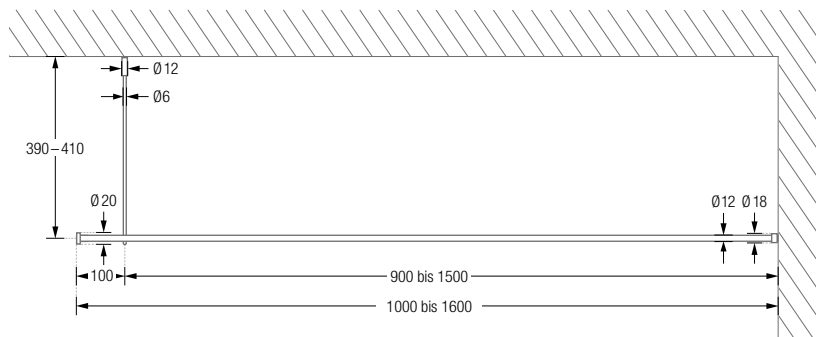

## DUSCHVORHANGSTANGEN U-FORM ZUR VERSCHRAUBUNG

Duschvorhangstangen  $\varnothing 12$  mm in U-Form für quadratische und rechteckige Duschkflächen. Inklusive Durchschleuderträger zur Deckenabhängung in 40 cm Länge (Justiermöglichkeit  $\pm 10$  mm), Abhängungen mit Metallsäge individuell einkürzbar. Edelstahl massiv, gebürstet, seidig-matt handgeschliffen. Weitere Standardmaße siehe Seite 39. **Auch in individuellen Maßen erhältlich.**

### U-FORM ZUR FREIHÄNGENDEN DECKENMONTAGE

Duschvorhangstangen  $\varnothing 12$  mm in U-Form für quadratische und rechteckige Duschflächen zur Deckenmontage. Inklusive Durchschleuderträger zur Deckenabhängung in 40 cm Länge (Justiermöglichkeit  $\pm 10$  mm), Abhängungen mit Metallsäge individuell einkürzbar. Edelstahl massiv, gebürstet, seidig-matt handgeschliffen. Weitere Standardmaße siehe Seite 42.

## DUSCHVORHANGSTANGEN GERADE ZUR VERSCHRAUBUNG

Duschvorhangstange  $\varnothing 12$  mm zur Decken- und Wandmontage. Inklusive eines Wandlagers WL12K und eines Durchschleuderträgers zur Deckenabhängung in 40 cm Länge (Justiermöglichkeit  $\pm 10$  mm), Abhängung mit Metallsäge individuell einkürzbar. Mit Stangenabschluss am freiem Vorhangstangenende. Edelstahl massiv, gebürstet, seidig-matt handgeschliffen.

- DSN12-DW-1 Ausführung bis 100 cm Länge. Gewünschtes Maß bitte angeben!  
DSN12-DW-2 Ausführung in 100 bis 160 cm Länge. Gewünschtes Maß bitte angeben!

DSN12-DW-1 Frontansicht:

DSN12-DW-1 Draufsicht:

DSN12-DW-2 Frontansicht: