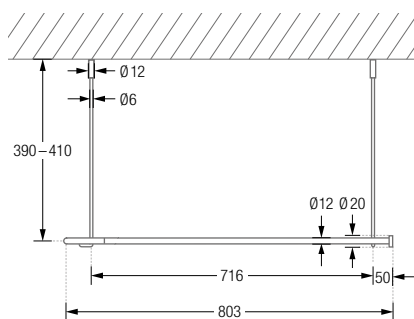

Produktbeispiel DSE800F Seitenansicht: