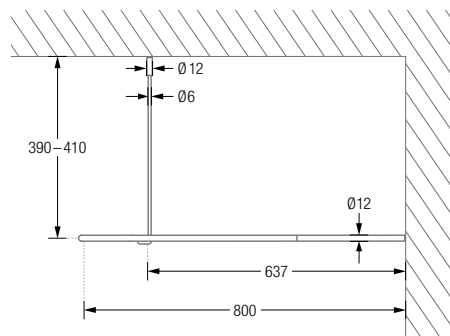

Durchschleuderhaken HKD siehe Seite 82.

Duschvorhänge siehe Seite 84 ff.

Inklusive Montagematerial.

Wandmontage DSB:

DUSCHVORHANGSTANGEN FÜR VIERTELKREIS-DUSCHFLÄCHEN MIT 50 CM RADIUS ZUR VERSCHRAUBUNG

Duschvorhangstangen $\varnothing 12$ mm für Viertelkreis-Duschflächen mit Bogenradius 50 cm.

Inklusive eines Durchschleuderträgers zur Deckenabhängung in 40 cm Länge
(Justiermöglichkeit ± 10 mm), Abhängung mit Metallsäge individuell einkürzbar.

Edelstahl massiv, gebürstet, seidig-matt handgeschliffen.

Auch in individuellen Maßen erhältlich.

DSB500-750 Ausführung in 75 x 75 cm.

DSB500-800 Ausführung in 80 x 80 cm.

DSB500-850 Ausführung in 85 x 85 cm.

DSB500-900 Ausführung in 90 x 90 cm.

DSB500-950 Ausführung in 95 x 95 cm.

DSB500-1000 Ausführung in 100 x 100 cm.

DSB500-1050 Ausführung in 105 x 105 cm.

DSB500-1100 Ausführung in 110 x 110 cm.

DSB500-1150 Ausführung in 115 x 115 cm.

DSB500-1200 Ausführung in 120 x 120 cm.

Produktbeispiel DSB500-800 Seitenansicht: