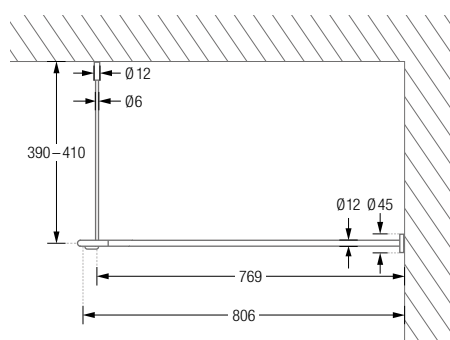

DUSCHVORHANGSTANGEN U-FORM ZUR WANDVERKLEBUNG*

Duschvorhangstangen $\varnothing 12$ mm in U-Form für quadratische und rechteckige Duschkflächen zur Wandverklebung* mit Edelstahl-Abdeckrosetten $\varnothing 45$ mm und Durchschleuderträgern zur Deckenabhängung in 40 cm Länge (Justiermöglichkeit ± 10 mm), Abhängungen mit Metallsäge individuell einkürzbar. Edelstahl massiv, gebürstet, seidig-matt handgeschliffen. Weitere Standardmaße siehe Seite 40 f. **Auch in individuellen Maßen erhältlich.**

DSU750-750K45	Ausführung in 75 x 75 cm.
DSU800-800K45	Ausführung in 80 x 80 cm.
DSU850-850K45	Ausführung in 85 x 85 cm.
DSU900-900K45	Ausführung in 90 x 90 cm.
DSU950-950K45	Ausführung in 95 x 95 cm.
DSU1000-1000K45	Ausführung in 100 x 100 cm.

DSU1050-1050K45	Ausführung in 105 x 105 cm.
DSU1100-1100K45	Ausführung in 110 x 110 cm.
DSU1150-1150K45	Ausführung in 115 x 115 cm.
DSU1200-1200K45	Ausführung in 120 x 120 cm.
DSU1400-700K45	Ausführung in 140 x 70 cm.
DSU1600-700K45	Ausführung in 160 x 70 cm.

Produktbeispiel DSU800-800K45 Seitenansicht: