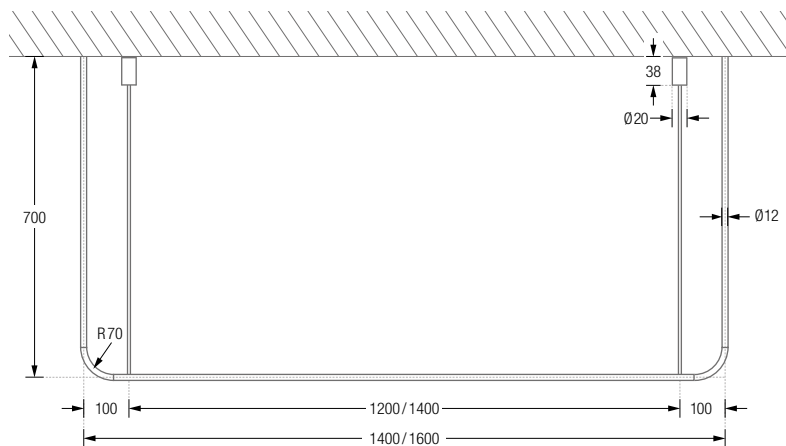

**Auch in individuellen Maen erhaltlich.**

DSU1400-700W Ausfuhrung in 140x70 cm.

DSU1700-700W Ausfuhrung in 170x70 cm.

DSU1600-700W Ausfuhrung in 160x70 cm.

DSU1700-750W Ausfuhrung in 170x75 cm.

DSU1400-700W / DSU1600-700W Draufsicht: