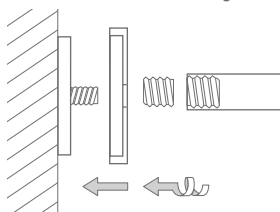

Inklusive Montagematerial.

Durchschleuderhaken HKD siehe Seite 82.

Duschvorhänge siehe Seite 84 ff.

Wandverklebung DSFE: