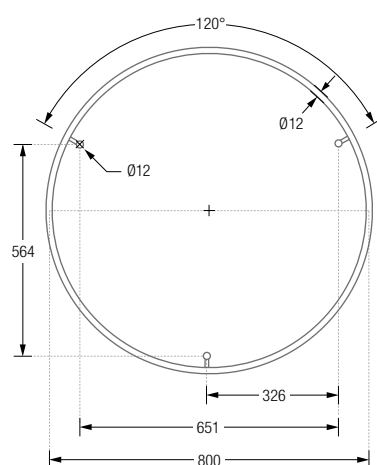

Produktbeispiel DR800 Draufsicht: