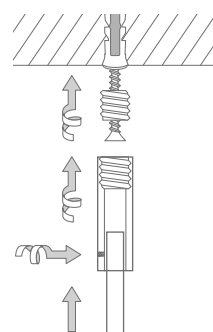

Inklusive Montagematerial.

Durchschleuderhaken
HKD siehe Seite 82.

Duschvorhänge
siehe Seite 84 ff.

Deckenmontage DSFE: