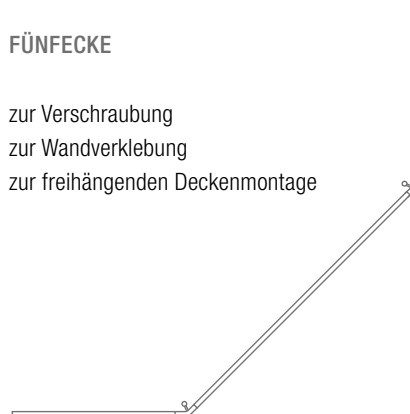

FÜNFECKE

zur Verschraubung
zur Wandverklebung
zur freihängenden Deckenmontage