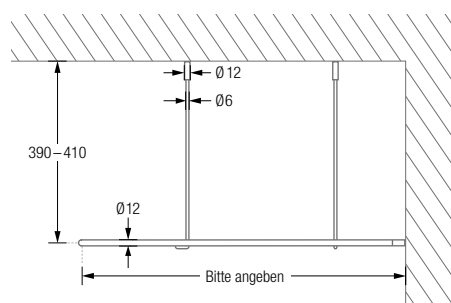

DSGE12 | HKD

Inklusive Montagematerial.

Duschvorhänge siehe Seite 84 ff.

Durchschleuderhaken HKD für ungehindertes Durchziehen des Vorhangs über die Ecke gesondert erhältlich, siehe Seite 82.

DUSCHVORHANGSTANGEN GEBOGEN FÜR ECKBADEWANNEN ZUR VERSCHRAUBUNG

DSGE12 Gebogene Duschvorhangstange $\varnothing 12$ mm für Eckbadewannen. Inklusive Durchschleuderträger zur Deckenabhängung in 40 cm Länge (Justiermöglichkeit ± 10 mm), Abhängungen mit Metallsäge individuell einkürzbar. Edelstahl massiv, gebürstet, seidig-matt handgeschliffen. Wannenmaße oder Hersteller und Modellname bei Bestellung bitte mit angeben!

DSGE12 Seitenansicht: