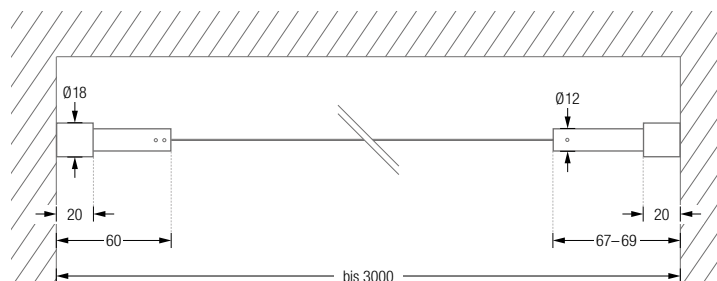

SSA12Set3-B

SEILSPANNSYSTEM FÜR NISCHEN

SSA12Set3-B Axiales Seilspannsystem mit Spann- und Halteseite für leichte Vorhänge.
Seilführung von Wand zu Wand für bis zu 3 m Distanz.
Edelstahl massiv, gebürstet, seidig-matt handgeschliffen.

SSA12Set3-B Frontansicht: