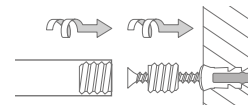

Inklusive Montagmaterial.

Duschvorhänge siehe Seite 84 ff.

Durchschleuderhaken HKD für ungehindertes Durchziehen des Vorhangs über die Ecke gesondert erhältlich, siehe Seite 82.

Wandmontage DSE: