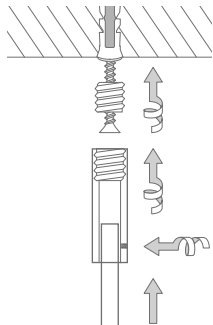

Inklusive Montagematerial.

Duschvorhänge
siehe Seite 84 ff.

Durchschleuderhaken HKD
für ungehindertes
Durchziehen des Vorhangs
gesondert erhältlich,
siehe Seite 82.

Montage DR: