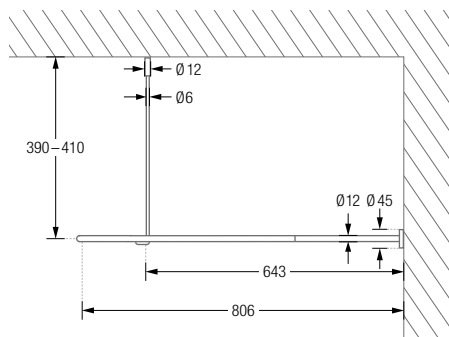

DUSCHVORHANGSTANGEN FÜR VIERTELKREIS-DUSCHFLÄCHEN MIT 50 CM RADIUS ZUR WANDVERKLEBUNG*

Duschvorhangstangen $\varnothing 12$ mm für Viertelkreis-Duschen mit Bogenradius 50 cm zur Wandverklebung* mit Edelstahl-Abdeckrosetten $\varnothing 45$ mm und Durchschleuderträgern zur Deckenabhängung in 40 cm Länge (Justiermöglichkeit ± 10 mm), Abhängungen mit Metallsäge individuell einkürzbar. Edelstahl massiv, gebürstet, seidig-matt handgeschliffen. **Auch in individuellen Maßen erhältlich.**

- DSB500-750K45 Ausführung in 75 x 75 cm.
- DSB500-800K45 Ausführung in 80 x 80 cm.
- DSB500-850K45 Ausführung in 85 x 85 cm.
- DSB500-900K45 Ausführung in 90 x 90 cm.
- DSB500-950K45 Ausführung in 95 x 95 cm.

- DSB500-1000K45 Ausführung in 100 x 100 cm.
- DSB500-1050K45 Ausführung in 105 x 105 cm.
- DSB500-1100K45 Ausführung in 110 x 110 cm.
- DSB500-1150K45 Ausführung in 115 x 115 cm.
- DSB500-1200K45 Ausführung in 120 x 120 cm.

Produktbeispiel DSB500-800K45 Seitenansicht: