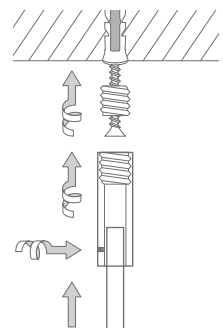

DUSCHVORHANGSTANGEN OVAL FÜR BADEWANNEN ZUR FREIHÄNGENDEN DECKENMONTAGE

Duschvorhangstangen in ovaler Form für Badewannen. Inklusive Durchschleuderträger zur Deckenabhängung in 40 cm Länge (Justiermöglichkeit ± 10 mm), Abhängungen mit Metallsäge individuell einkürzbar. Edelstahl massiv, gebürstet, seidig-matt handgeschliffen.

Auch in individuellen Maßen erhältlich.

DS01700-700 Ausführung in 170 x 70 cm.

DS01700-750 Ausführung in 170 x 75 cm.

Inklusive Montagematerial.

Duschvorhänge siehe Seite 84 ff.

Durchschleuderhaken HKD für ungehindertes Durchziehen des Vorhangs gesondert erhältlich, siehe Seite 82.

Montage DS0: