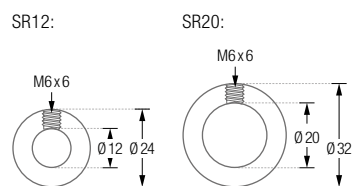

STELLRINGE

Stellringe zur Fixierung von Duschvorhangringen an beliebiger Stelle der
Duschvorhangstange. Edelstahl massiv, gebürstet, seidig-matt handgeschliffen.

1. SR12 Ausführung für Duschvorhangstangen $\varnothing 12$ mm.
   SR20 Ausführung für Duschvorhangstangen $\varnothing 20$ mm.