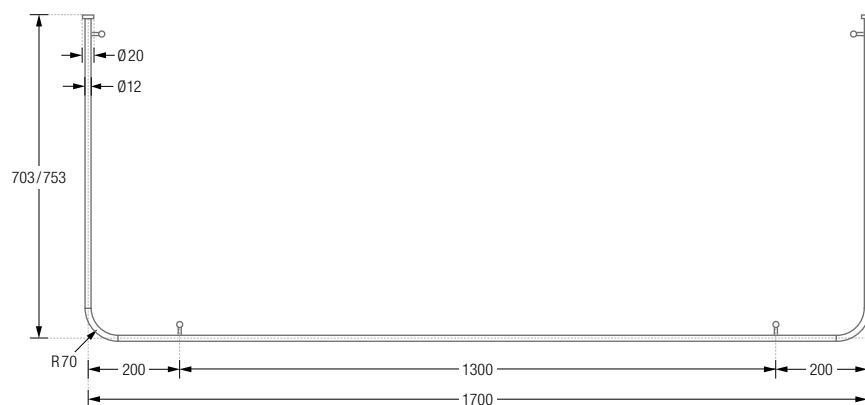

DSU1700-700F / -750F Draufsicht: