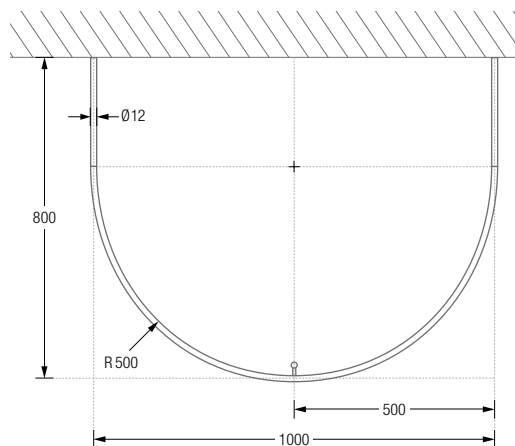

Produktbeispiel DR500HD800 Draufsicht: