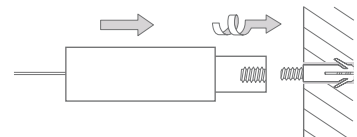

SRS Seilstopper zum Fixieren des letzten Duschvorhangrings
an beliebiger Stelle des Seilspannsystems. Edelstahl
massiv, gebürstet, seidig-matt handgeschliffen.

SRS:

Inklusive Montagematerial.

Weitere Seilspannsysteme und
erweiternde Komponenten erhältlich.

Duschvorhänge siehe Seite 22 ff.

Duschvorhangringe und -haken
siehe Seite 19 f.

Montage SSA18Set5-B Spannelement
mit Stockschraube M6 x 80: