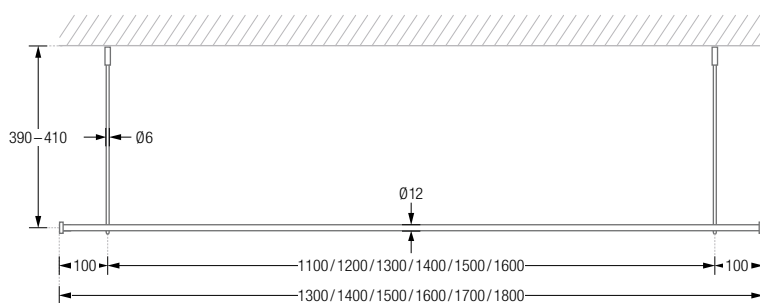

DSN12-1300F/1400F/1500F/1600F/1700F/1800F Seitenansicht: