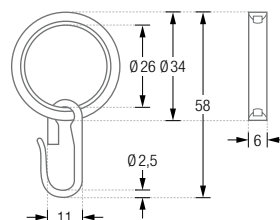

RG34-6K Front- / Seitenansicht: