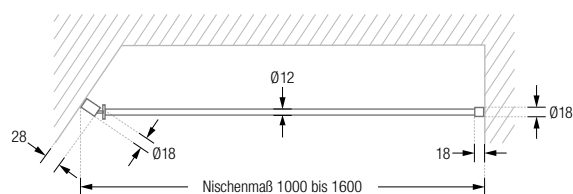

DUSCHVORHANGSTANGEN GERADE FÜR NISCHEN MIT SCHRÄGE ZUR VERSCHRAUBUNG

Duschvorhangstange $\varnothing 12$ mm für Nischen mit Schräge. Inklusive eines winkelflexiblen Wandlagers STW für Schrägen. Einfache Befestigung an lotrechter Wand. Edelstahl massiv, gebürstet, seidig-matt handgeschliffen.

1. **DSN12-DS-1** Ausführung bis 100 cm Länge. Gewünschtes Nischenmaß bitte angeben!
   DSN12-DS-2 Ausführung in 100 bis 160 cm Länge. Gewünschtes Nischenmaß bitte angeben!

Produktbeispiel DSN12-DS-2 Frontansicht: