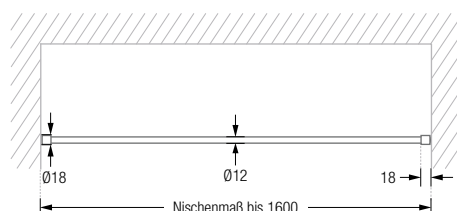

DUSCHVORHANGSTANGEN GERADE FÜR NISCHEN ZUR VERSCHRAUBUNG

Duschvorhangstangen $\varnothing 12$ mm, für Nischen. Inklusive zweier Wandlager WL12 zur einfachen Befestigung. Edelstahl massiv, gebürstet, seidig-matt handgeschliffen.

1. **DSN12-1** Ausführung bis 100 cm Länge. Gewünschtes Nischenmaß bitte angeben!
   DSN12-2 Ausführung in 100 bis 160 cm Länge. Gewünschtes Nischenmaß bitte angeben!
   DSN12-3 Ausführung in 160 bis 200 cm Länge. Inklusive eines Durchschleuderträgers zur Deckenabhängung in 40 cm Länge, mit Justiermöglichkeit ± 10 mm. Abhängung mit Metallsäge individuell einkürzbar. Gewünschtes Nischenmaß bitte angeben!

DSN12-1 / -2 Frontansicht: