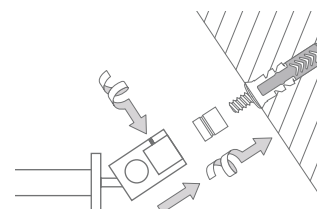

DSRN20-1-K45

Ausführung bis 100 cm Länge. Gewünschtes Nischenmaß bitte angeben!

DSRN20-2-K45

Ausführung in 100 bis 160 cm Länge. Gewünschtes Nischenmaß bitte angeben!

DSRN20-1 / -2 Frontansicht:

DSN12-DS-2 | HKD

Montage DSN12-DS mit Wandlager STW:

DUSCHVORHANGSTANGEN GERADE FÜR NISCHEN MIT SCHRÄGE ZUR VERSCHRAUBUNG

Duschvorhangstange $\varnothing 12$ mm für Nischen mit Schräge. Inklusive eines winkelflexiblen Wandlagers STW für Schrägen. Einfache Befestigung an lotrechter Wand. Edelstahl massiv, gebürstet, seidig-matt handgeschliffen.