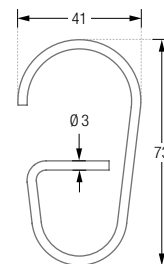

HKC | HKS

Durchschleuderträger
siehe Seite 18 f.

DUSCHVORHANGSTANGEN ZUBEHÖR

HAKEN

HKD Vorgespannter Durchschleuderhaken zum Überklipsen auf Duschvorhangstangen bis $\varnothing 12$ mm. Edelstahl massiv, gebürstet. Speziell geeignet zum Einsatz mit Durchschleuderträgern.

HKD:

HKD20:

HKD20 Vorgespannter Durchschleuderhaken zum Überklipsen auf Duschvorhangstangen bis $\varnothing 20$ mm. Edelstahl massiv, gebürstet. Speziell geeignet zum Einsatz mit Durchschleuderträgern.

HKS S-Haken für Duschvorhangstangen bis $\varnothing 20$ mm. Edelstahl massiv, gebürstet.

HKS:

HKC:

HKC C-Haken für Duschvorhangstangen bis $\varnothing 18$ mm. Edelstahl massiv, gebürstet.

STELLRINGE

Stellringe zur Fixierung von Duschvorhangringen an beliebiger Stelle der Duschvorhangstange. Edelstahl massiv, gebürstet, seidig-matt handgeschliffen.

SR12:

SR20:

SR12 Ausführung für Duschvorhangstangen $\varnothing 12$ mm.

SR20 Ausführung für Duschvorhangstangen $\varnothing 20$ mm.