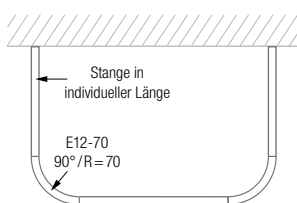

S-förmiger Wandanschluss Draufsicht:

Halbkreis an Wandvorsprung Draufsicht:

U-Form hängend Frontansicht:

U-Form, 90° verdreht 3D-Projektion:

DTD

DUSCHVORHANGSTANGEN ZUBEHÖR DURCHSCHLEUDERTRÄGER

- DTD** Durchschleuderträger, Standard-Deckenabhängung für Duschvorhangstangen.
Länge 40 cm, mit Justiermöglichkeit ± 10 mm. Mit Metallsäge individuell einkürzbar.
Edelstahl massiv, gebürstet, seidig-matt handgeschliffen.
- DTDM** Durchschleuderträger, Deckenabhängung wie DTD in individueller Länge auf Maß.
Edelstahl massiv, gebürstet, seidig-matt handgeschliffen.