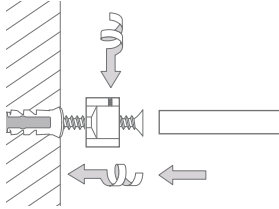

Wandmontage DSN12-DW mit Wandlager WL12K:

DUSCHVORHANGSTANGEN GERADE ZUR VERSCHRAUBUNG

Duschvorhangstange $\varnothing 12$ mm zur Decken- und Wandmontage. Inklusive eines Wandlagers WL12K und eines Durchschleuderträgers zur Deckenabhängung in 40 cm Länge, mit Justiermöglichkeit ± 10 mm. Abhängung mit Metallsäge individuell einkürzbar. Mit Stangenabschluss am freiem Vorhangstangenende. Edelstahl massiv, gebürstet, seidig-matt handgeschliffen.