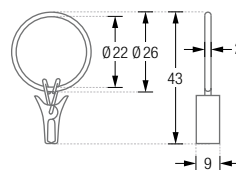

RG26C Front- / Seitenansicht: