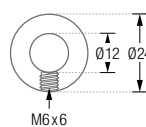

STELLRINGE

Stellringe zur Fixierung von Duschvorhangringen an beliebiger Stelle der Duschvorhangstange. Edelstahl massiv, gebürstet, seidig-matt handgeschliffen.

SR12:

SR20: