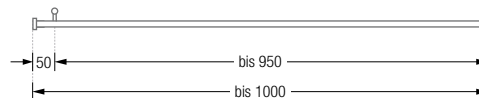

Wandmontage DSN12-DW mit Wandlager WL12K:

DUSCHVORHANGSTANGEN GERADE ZUR VERSCHRAUBUNG

Duschvorhangstange $\varnothing 12$ mm zur Decken- und Wandmontage. Inklusive eines Wandlagers WL12K und eines Durchschleuderträgers zur Deckenabhängung in 40 cm Länge, mit Justiermöglichkeit ± 10 mm. Abhängung mit Metallsäge individuell einkürzbar. Mit Stangenabschluss am freiem Vorhangstangenende. Edelstahl massiv, gebürstet, seidig-matt handgeschliffen.

DSN12-DW-1 Ausführung bis 100 cm Länge. Gewünschtes Maß bitte angeben!

DSN12-DW-2 Ausführung in 100 bis 160 cm Länge. Gewünschtes Maß bitte angeben!

DSN12-DW-1 Seitenansicht:

DSN12-DW-1 Draufsicht:

DSN12-DW-2 Seitenansicht: