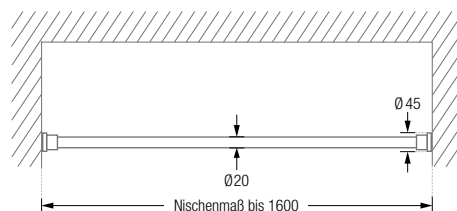

DSRN20-1-K45

Ausführung bis 100 cm Länge. Gewünschtes Nischenmaß bitte angeben!

DSRN20-2-K45

Ausführung in 100 bis 160 cm Länge. Gewünschtes Nischenmaß bitte angeben!

DSRN20-1 / -2 Frontansicht:

DSN12-DS-2 | HKD