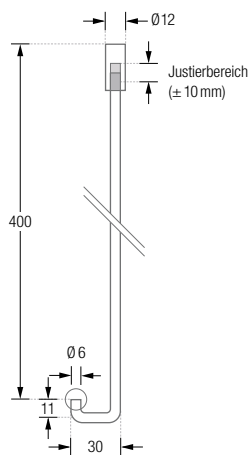

RG30-3

DTD

DUSCHVORHANGSTANGEN ZUBEHÖR DURCHSCHLEUDERTRÄGER

1. **DTD** Durchschleuderträger, Standard-Deckenabhängung für Duschvorhangstangen.
   Länge 40 cm, mit Justiermöglichkeit ± 10 mm. Mit Metallsäge individuell einkürzbar.
   Edelstahl massiv, gebürstet, seidig-matt handgeschliffen.
2. **DTDM** Durchschleuderträger, Deckenabhängung wie DTD in individueller Länge auf Maß.
   Edelstahl massiv, gebürstet, seidig-matt handgeschliffen.

DTD Seitenansicht: