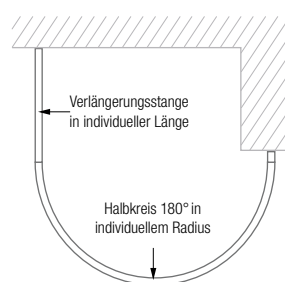

U-FORM, HÄNGEND

Individuelle Duschvorhangstange Ø12 mm in U-Form, hängend. Edelstahl massiv, gebürstet, seidig-matt handgeschliffen.

U-FORM, 90° VERDREHT

Individuelle Duschvorhangstange Ø12 mm in um 90° verdrehter U-Form. Mit einem Wand- und einem Deckenbefestigungspunkt. Mit zwei verdrehten Deckenbefestigungspunkten ebenso möglich. Edelstahl massiv, gebürstet, seidig-matt handgeschliffen.

S-förmiger Wandanschluss Draufsicht:

Halbkreis an Wandvorsprung Draufsicht:

U-Form hängend Frontansicht:

U-Form, 90° verdreht 3D-Projektion:

DTD

DUSCHVORHANGSTANGEN ZUBEHÖR DURCHSCHLEUDERTRÄGER

- DTD** Durchschleuderträger, Standard-Deckenabhängung für Duschvorhangstangen.
Länge 40 cm, mit Justiermöglichkeit ± 10 mm. Mit Metallsäge individuell einkürzbar.
Edelstahl massiv, gebürstet, seidig-matt handgeschliffen.
- DTDM** Durchschleuderträger, Deckenabhängung wie DTD in individueller Länge auf Maß.
Edelstahl massiv, gebürstet, seidig-matt handgeschliffen.