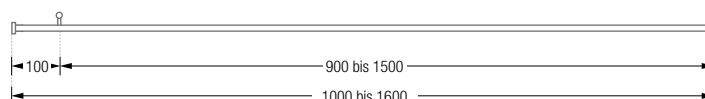

DSN12-DW-2 Draufsicht: