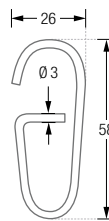

HKC | HKS

Durchschleuderträger
siehe Seite 18 f.

DUSCHVORHANGSTANGEN ZUBEHÖR

HAKEN

HKD Vorgespannter Durchschleuderhaken zum Überklipsen auf Duschvorhangstangen bis $\varnothing 12$ mm. Edelstahl massiv, gebürstet. Speziell geeignet zum Einsatz mit Durchschleuderträgern.

HKD: