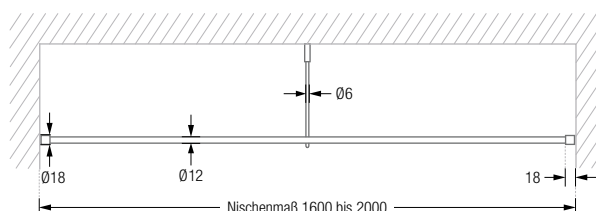

DSN12-3 Frontansicht: