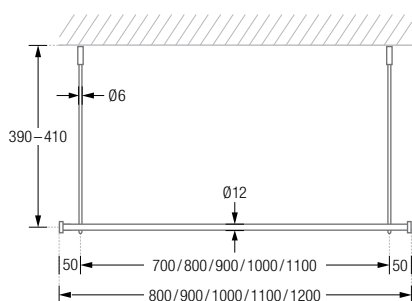

DUSCHVORHANGSTANGEN

GERADE ZUR FREIHÄNGENDEN DECKENMONTAGE

Gerade Duschvorhangstange $\varnothing 12$ mm, zur Deckenmontage. Inklusive zweier Durchschleuderträger zur Deckenabhängung in 40 cm Länge, mit Justiermöglichkeit ± 10 mm. Abhängung mit Metallsäge individuell einkürzbar. Mit Stangenabschluss an den Vorhangstangenenden. Edelstahl massiv, gebürstet, seidig-matt handgeschliffen. **Auch in individuellen Maßen erhältlich.**

DSN12-800F	Ausführung in 80 cm Länge.	DSN12-1300F	Ausführung in 130 cm Länge.
DSN12-900F	Ausführung in 90 cm Länge.	DSN12-1400F	Ausführung in 140 cm Länge.
DSN12-1000F	Ausführung in 100 cm Länge.	DSN12-1500F	Ausführung in 150 cm Länge.
DSN12-1100F	Ausführung in 110 cm Länge.	DSN12-1600F	Ausführung in 160 cm Länge.
DSN12-1200F	Ausführung in 120 cm Länge.	DSN12-1700F	Ausführung in 170 cm Länge.
		DSN12-1800F	Ausführung in 180 cm Länge.

DSN12-800F/900F/1000F/1100F/1200F Seitenansicht: