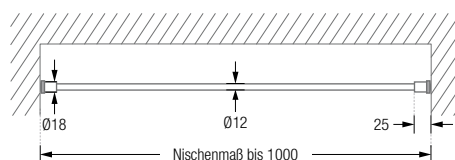

DUSCHVORHANGSTANGEN KLEMMSTANGEN

Klemmstangen nach Maß für Nischen bis 100 bzw. 160 cm. Mit schwarzen oder weißen Endkappen*. Einfache Montage mittels Drehmechanismus. Klemmbereich ± 20 mm. Edelstahl seidig-matt handgeschliffen.

1. **TKS12-1-S** Ausführung mit $\varnothing 12$ mm, für Nischen bis 100 cm, mit schwarzen Endkappen*. Nischenmaß bitte angeben!
2. **TKS12-1-W** Ausführung mit $\varnothing 12$ mm, für Nischen bis 100 cm, mit weißen Endkappen*. Nischenmaß bitte angeben!
3. **TKS20-1-S** Ausführung mit $\varnothing 20$ mm, für Nischen bis 100 cm, mit schwarzen Endkappen*. Nischenmaß bitte angeben!
4. **TKS20-1-W** Ausführung mit $\varnothing 20$ mm, für Nischen bis 100 cm, mit weißen Endkappen*. Nischenmaß bitte angeben!
5. **TKS20-2-S** Ausführung mit $\varnothing 20$ mm, für Nischen von 100–160 cm, mit schwarzen Endkappen*. Nischenmaß bitte angeben!
6. **TKS20-2-W** Ausführung mit $\varnothing 20$ mm, für Nischen von 100–160 cm, mit weißen Endkappen*. Nischenmaß bitte angeben!

TKS12-1-S/-W Frontansicht: