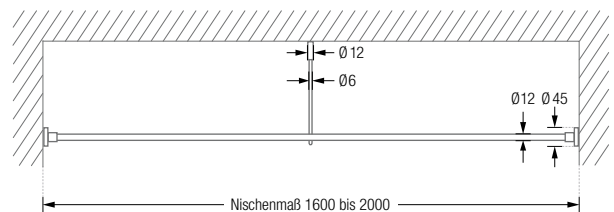

DSN12-3-K45 Frontansicht: