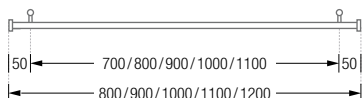

DSN12-800F/900F/1000F/1100F/1200F Draufsicht: