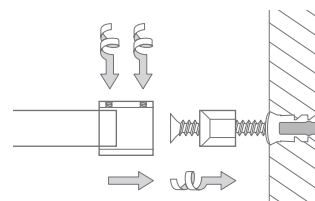

Duschvorhangringe und -haken gesondert
erhältlich, siehe Seite 19 f.

Montage DSN12-1:

DUSCHVORHANGSTANGEN GERADE FÜR NISCHEN ZUR VERSCHRAUBUNG

Duschvorhangstangen $\varnothing 12$ mm, für Nischen. Inklusive zweier Wandlager WL12 zur einfachen Befestigung. Edelstahl massiv, gebürstet, seidig-matt handgeschliffen.