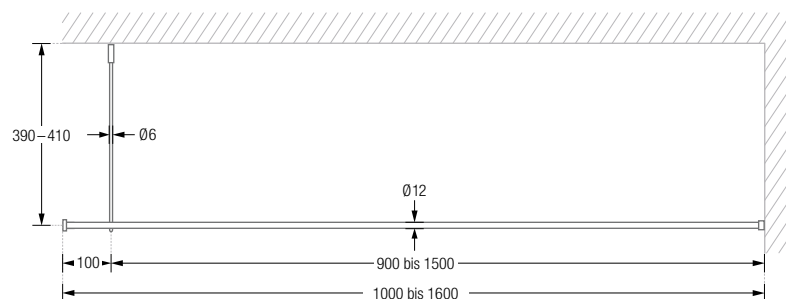

Wandmontage DSN12-DW mit Wandlager WL12K:

DUSCHVORHANGSTANGEN GERADE ZUR VERSCHRAUBUNG

Duschvorhangstange $\varnothing 12$ mm zur Decken- und Wandmontage. Inklusive eines Wandlagers WL12K und eines Durchschleuderträgers zur Deckenabhängung in 40 cm Länge, mit Justiermöglichkeit ± 10 mm. Abhängung mit Metallsäge individuell einkürzbar. Mit Stangenabschluss am freiem Vorhangstangenende. Edelstahl massiv, gebürstet, seidig-matt handgeschliffen.

DSN12-DW-1 Ausführung bis 100 cm Länge. Gewünschtes Maß bitte angeben!

DSN12-DW-2 Ausführung in 100 bis 160 cm Länge. Gewünschtes Maß bitte angeben!

DSN12-DW-1 Seitenansicht:

DSN12-DW-1 Draufsicht:

DSN12-DW-2 Seitenansicht: