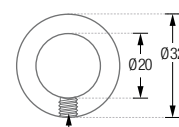

SR12 Ausführung für Duschvorhangstangen $\varnothing 12$ mm.

SR20 Ausführung für Duschvorhangstangen $\varnothing 20$ mm.