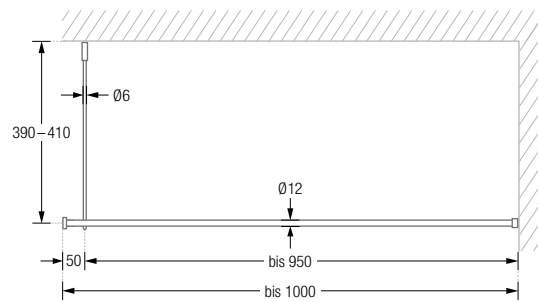

Wandmontage DSN12-DW mit Wandlager WL12K:

DUSCHVORHANGSTANGEN GERADE ZUR VERSCHRAUBUNG

Duschvorhangstange $\varnothing 12$ mm zur Decken- und Wandmontage. Inklusive eines Wandlagers WL12K und eines Durchschleuderträgers zur Deckenabhängung in 40 cm Länge, mit Justiermöglichkeit ± 10 mm. Abhängung mit Metallsäge individuell einkürzbar. Mit Stangenabschluss am freiem Vorhangstangenende. Edelstahl massiv, gebürstet, seidig-matt handgeschliffen.

DSN12-DW-1 Ausführung bis 100 cm Länge. Gewünschtes Maß bitte angeben!

DSN12-DW-2 Ausführung in 100 bis 160 cm Länge. Gewünschtes Maß bitte angeben!

DSN12-DW-1 Seitenansicht:

DSN12-DW-1 Draufsicht:

DSN12-DW-2 Seitenansicht: