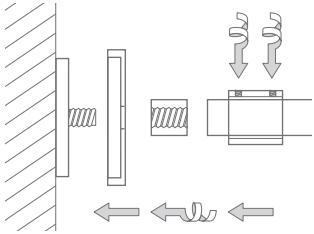

Ideal für Dusch- und
Badewannen in Raumnischen.

Inklusive Montagematerial.

Duschvorhänge siehe Seite 22 ff.

Duschvorhangringe und -haken
gesondert erhältlich, siehe Seite 19 f.

Wandverklebung DSN12-1-K45: