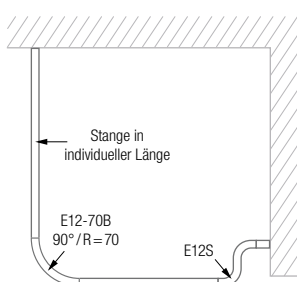

Für eine individuelle Planung – Maße bitte angeben.

Stecksysteme mit Durchschleudertechnik.

Direkte, verdeckte Verschraubung in Wand und Decke – auf Anfrage kann die Montage ebenso an Dachschrägen erfolgen.

Deckenabhängungen Ø 6 mm mit Justiermöglichkeit (± 10 mm).

DUSCHVORHANGSTANGEN INDIVIDUELL

S-FÖRMIGER WANDANSCHLUSS

Individuelle Duschvorhangstange Ø12 mm mit S-förmigem Wandanschluss zum Einrücken der Wandbefestigung. Auch beidseitig möglich. Edelstahl massiv, gebürstet, seidig-matt handgeschliffen.

HALBKREIS AN WANDVORSPRUNG

Individuelle Duschvorhangstange Ø12 mm in Halbkreis-Form mit einseitiger Verlängerung für Montage an Wandvorsprung. U-Form ebenso möglich. Edelstahl massiv, gebürstet, seidig-matt handgeschliffen.

U-FORM, HÄNGEND

Individuelle Duschvorhangstange Ø12 mm in U-Form, hängend. Edelstahl massiv, gebürstet, seidig-matt handgeschliffen.

U-FORM, 90° VERDREHT

Individuelle Duschvorhangstange Ø12 mm in um 90° verdrehter U-Form. Mit einem Wand- und einem Deckenbefestigungspunkt. Mit zwei verdrehten Deckenbefestigungspunkten ebenso möglich. Edelstahl massiv, gebürstet, seidig-matt handgeschliffen.

S-förmiger Wandanschluss Draufsicht: