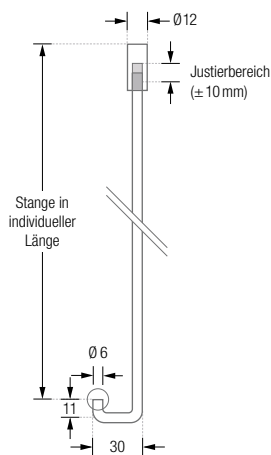

DTDM Seitenansicht: