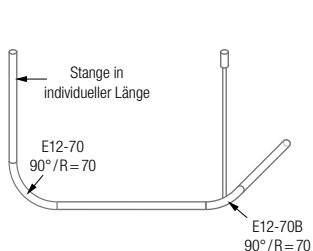

S-förmiger Wandanschluss Draufsicht:

Halbkreis an Wandvorsprung Draufsicht:

U-Form hängend Frontansicht:

U-Form, 90° verdreht 3D-Projektion:

DTD

DUSCHVORHANGSTANGEN ZUBEHÖR DURCHSCHLEUDERTRÄGER

- DTD** Durchschleuderträger, Standard-Deckenabhängung für Duschvorhangstangen.
Länge 40 cm, mit Justiermöglichkeit ± 10 mm. Mit Metallsäge individuell einkürzbar.
Edelstahl massiv, gebürstet, seidig-matt handgeschliffen.
- DTDM** Durchschleuderträger, Deckenabhängung wie DTD in individueller Länge auf Maß.
Edelstahl massiv, gebürstet, seidig-matt handgeschliffen.