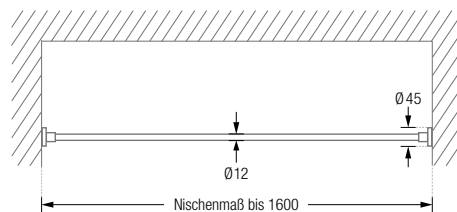

DUSCHVORHANGSTANGEN GERADE FÜR NISCHEN ZUR WANDVERKLEBUNG*

Duschvorhangstangen $\varnothing 12$ mm, für Nischen zur Wandverklebung* mit Edelstahl-
Abdeckrosetten $\varnothing 45$ mm. Edelstahl massiv, gebürstet, seidig-matt handgeschliffen.

DSN12-1-K45

Ausführung bis 100 cm Länge. Gewünschtes Nischenmaß bitte angeben!

DSN12-2-K45

Ausführung in 100 bis 160 cm Länge. Gewünschtes Nischenmaß bitte angeben!

DSN12-3-K45

Ausführung in 160 bis 200 cm Länge. Inklusive eines Durchschleuderträgers
zur Deckenabhangung in 40 cm Länge (Justiermöglichkeit ± 10 mm), Abhängung
mit Metallsäge individuell einkürzbar. Gewünschtes Nischenmaß bitte angeben!

DSN12-1-K45 / -2-K45 Frontansicht: