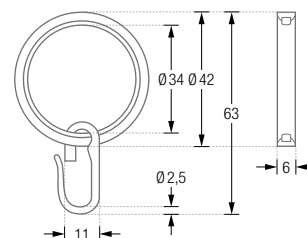

RG42-6K Front- / Seitenansicht: