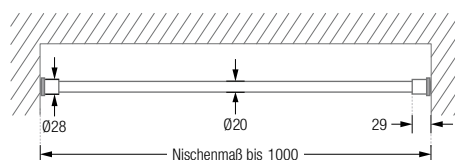

TKS20-1-S/-W Frontansicht: