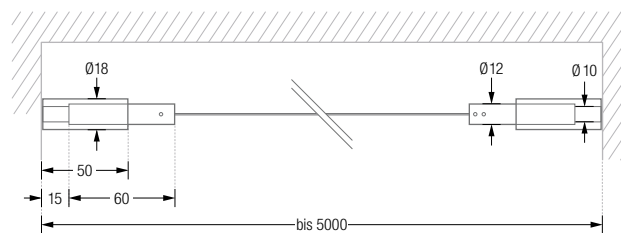

SSA18Set5-B

SEILSPANNSYSTEM FÜR NISCHEN

SSA18Set5-B Axiales Seilspannsystem mit Spann- und Halteseite.
Seilführung von Wand zu Wand für bis zu 5 m Distanz.
Edelstahl massiv, gebürstet, seidig-matt handgeschliffen.

SSA18Set5:

SRS Seilstopper zum Fixieren des letzten Duschvorhangrings
an beliebiger Stelle des Seilspannsystems. Edelstahl
massiv, gebürstet, seidig-matt handgeschliffen.

SRS:

Inklusive Montagematerial.

Weitere Seilspannsysteme und
erweiternde Komponenten erhältlich.

Duschvorhänge siehe Seite 22 ff.

Duschvorhangringe und -haken
siehe Seite 19 f.

Montage SSA18Set5-B Spannelement
mit Stockschraube M6 x 80: