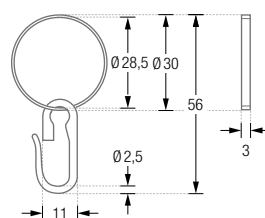

DUSCHVORHANGSTANGEN ZUBEHÖR

DUSCHVORHANGRINGE

1. **RG30-3** Duschvorhangring geschlossen, $\varnothing$ 30 mm, Stärke 3 mm. Für Duschvorhangstangen bis $\varnothing$ 12 mm. Inklusive eines Faltenlegehakens aus transparentem Kunststoff. Edelstahl massiv, gebürstet.

Duschvorhangringe mit Kratzschutz, geschlossen. Edelstahl massiv, gebürstet. Inklusive eines Faltenlegehakens aus transparentem Kunststoff.

1. **RG34-6K** Ausführung mit $\varnothing$ 34 mm, für Duschvorhangstangen bis $\varnothing$ 12 mm.
   RG42-6K Ausführung mit $\varnothing$ 42 mm, für Duschvorhangstangen bis $\varnothing$ 20 mm.

1. **RG26C** Duschvorhangring geschlossen, mit Clip zum Einklemmen, $\varnothing$ 26 mm, Stärke 2 mm. Für Duschvorhangstangen bis $\varnothing$ 12 mm. Edelstahl massiv, gebürstet.

1. **FLH** Faltenlegehaken aus transparentem Kunststoff. Zur Verwendung mit allen geschlossenen Ringen.

RG30-3 Front- / Seitenansicht: