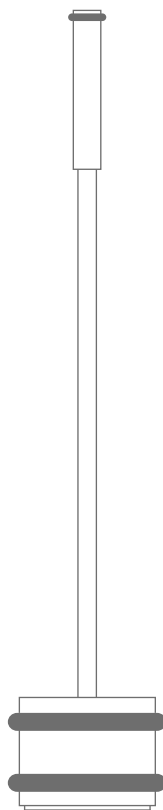

TSB90-75G450