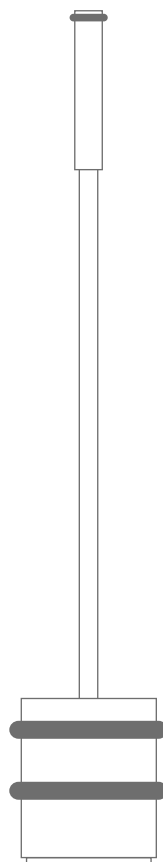

TSB90-110G450