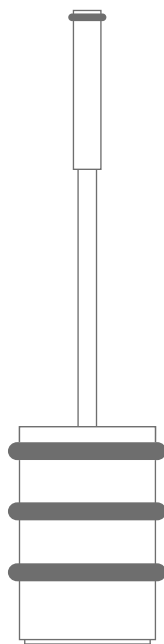

# BODEN-TÜRSTOPPER

## DESIGN-ÜBERSICHT

Maßstab 1:5

TSB80-13

TSB100-18

TSB70-30

TSB90-30

TSB90-45

TSB90-75

TSB90-110

TSB90-145

TSB30-24

TSB70-30V

TSB50-34

TSB50-65

TSB50-40S

TSL20-77

### MAGNETISCHE TÜRFESTSTELLER

TFM50-40S

TFM20-77

TFM25-100

TSB90-45G275

TSB90-75G275

TSB90-110G275

TSB90-145G275