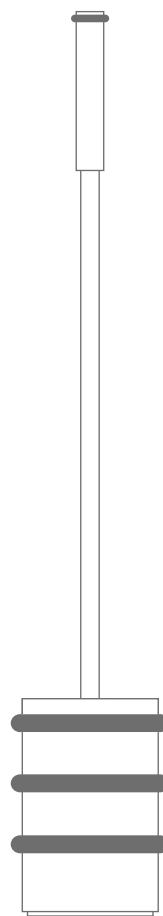

TSB90-145G450