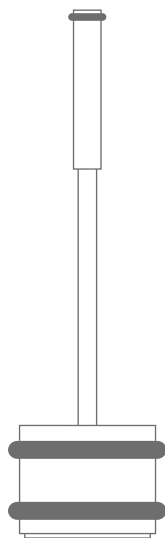

# BODEN-TÜRSTOPPER

## DESIGN-ÜBERSICHT

Maßstab 1:5

TSB80-13

TSB100-18

TSB70-30

TSB90-30

TSB90-45

TSB90-75

TSB90-110

TSB90-145

TSB30-24

TSB70-30V

TSB50-34

TSB50-65

TSB50-40S

TSL20-77

### MAGNETISCHE TÜRFESTSTELLER

TFM50-40S

TFM20-77

TFM25-100

TSB90-45G275

TSB90-75G275

TSB90-110G275

TSB90-145G275