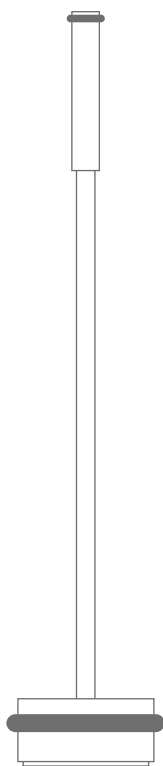

# BODEN-TÜRSTOPPER

## DESIGN-ÜBERSICHT

Maßstab 1:5

TSB80-13

TSB100-18

TSB70-30

TSB90-30

TSB90-45

TSB90-75

TSB90-110

TSB90-145

TSB30-24

TSB70-30V

TSB50-34

TSB50-65

TSB50-40S

TSL20-77

### MAGNETISCHE TÜRFESTSTELLER

TFM50-40S

TFM20-77

TFM25-100

TSB90-45G275

TSB90-75G275

TSB90-110G275

TSB90-145G275