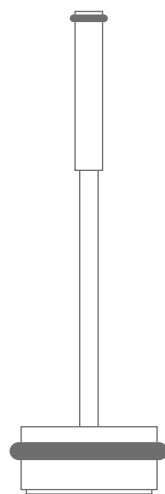

# BODEN-TÜRSTOPPER

## DESIGN-ÜBERSICHT

Maßstab 1:5

TSB80-13

TSB100-18

TSB70-30

TSB90-30

TSB90-45

TSB90-75

### MAGNETISCHE TÜRFESTSTELLER

TFM50-40S

TFM20-77

TFM25-100

TSB90-45G275

TSB90-75G275

TSB90-110G275

TSB90-145G275

TSB90-45G450

TSB90-75G450

TSB90-110G450

TSB90-145G450