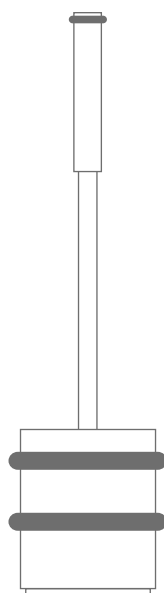

# BODEN-TÜRSTOPPER

## DESIGN-ÜBERSICHT

Maßstab 1:5

TSB80-13

TSB100-18

TSB70-30

TSB90-30

TSB90-45

TSB90-75

TSB90-110

TSB90-145

TSB30-24

TSB70-30V

TSB50-34

TSB50-65

TSB50-40S

TSL20-77

### MAGNETISCHE TÜRFESTSTELLER

TFM50-40S

TFM20-77

TFM25-100

TSB90-45G275

TSB90-75G275

TSB90-110G275

TSB90-145G275