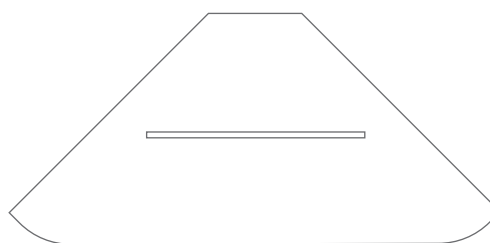

DAE230 zur Verschraubung
DAE230K zur Verklebung