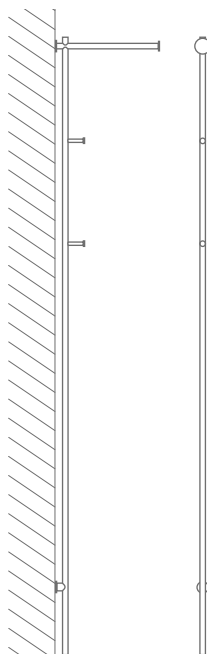

## DESIGN-ÜBERSICHT

Maßstab 1:22

GL2\*

GL2-SR\*

GL1\*

GL3

GT1

GSTR-W zur Wandmontage