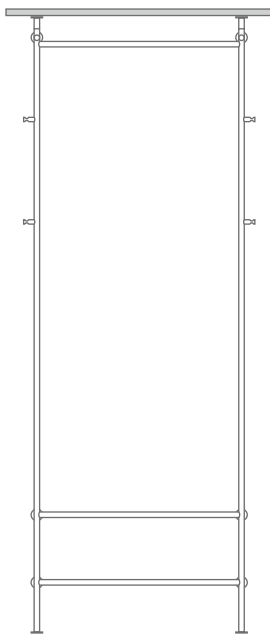

## DESIGN-ÜBERSICHT

Maßstab 1:22

GL2\*

GL2-SR\*

GL1\*

GL3

GT1

GSTR-W zur Wandmontage