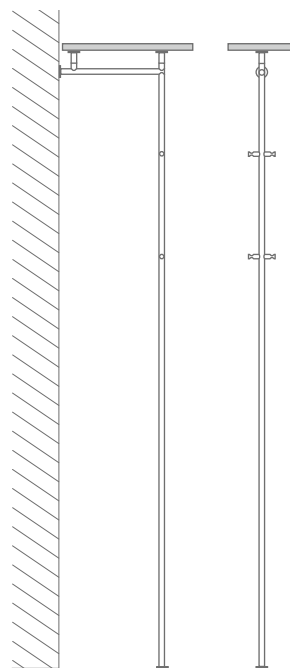

## DESIGN-ÜBERSICHT

Maßstab 1:22

GL2\*

GL2-SR\*

GL1\*

GL3

GT1

GSTR-W zur Wandmontage