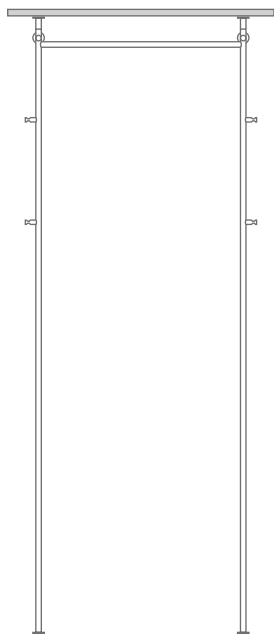

## DESIGN-ÜBERSICHT

Maßstab 1:22

GL2\*

GL2-SR\*

GL1\*

GL3

GT1

GSTR-W zur Wandmontage