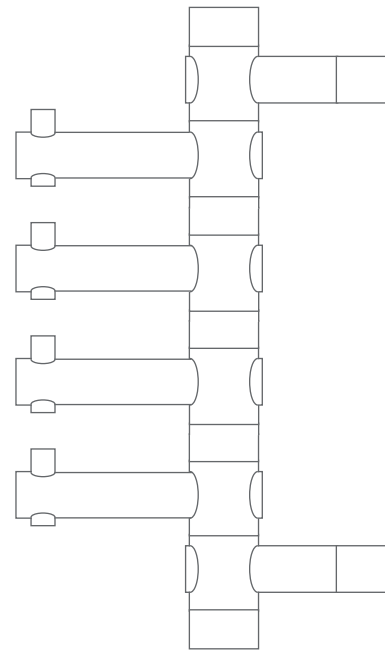

GARDEROBENHAKEN / GH-SYSTEMHAKEN

DESIGN-ÜBERSICHT

Maßstab 1:2

GH2
zur Verschraubung
100 x 110 mm

GH3
zur Verschraubung
100 x 140 mm

GH4
zur Verschraubung
100 x 170 mm

GH4
zur Verschraubung
165 x 170 mm