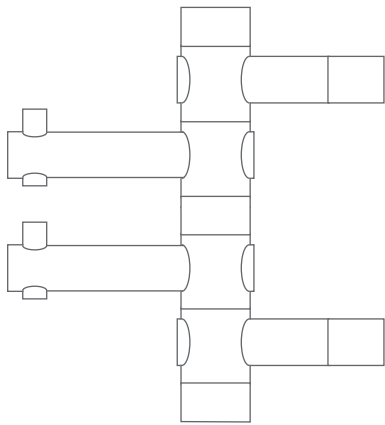

GARDEROBENHAKEN / GH-SYSTEMHAKEN

DESIGN-ÜBERSICHT

Maßstab 1:2

GH2
zur Verschraubung
100 x 110 mm

GH3
zur Verschraubung
100 x 140 mm

GH4
zur Verschraubung
100 x 170 mm

GH4
zur Verschraubung
165 x 170 mm