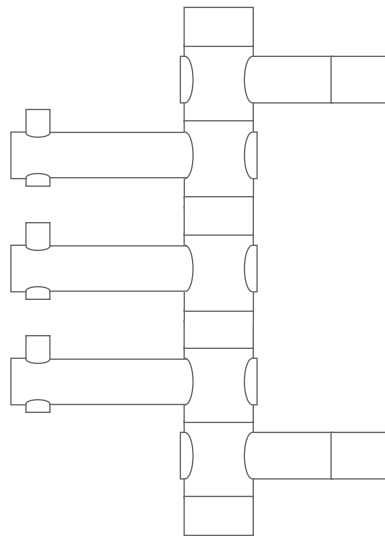

GARDEROBENHAKEN / GH-SYSTEMHAKEN

DESIGN-ÜBERSICHT

Maßstab 1:2

GH2
zur Verschraubung
100 x 110 mm

GH3
zur Verschraubung
100 x 140 mm

GH4
zur Verschraubung
100 x 170 mm

GH4
zur Verschraubung
165 x 170 mm