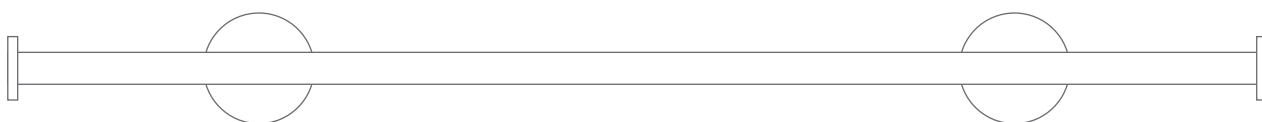

GTW

Kleiderstange Ø 20 mm in 80/100/120 cm Länge zur Verschraubung