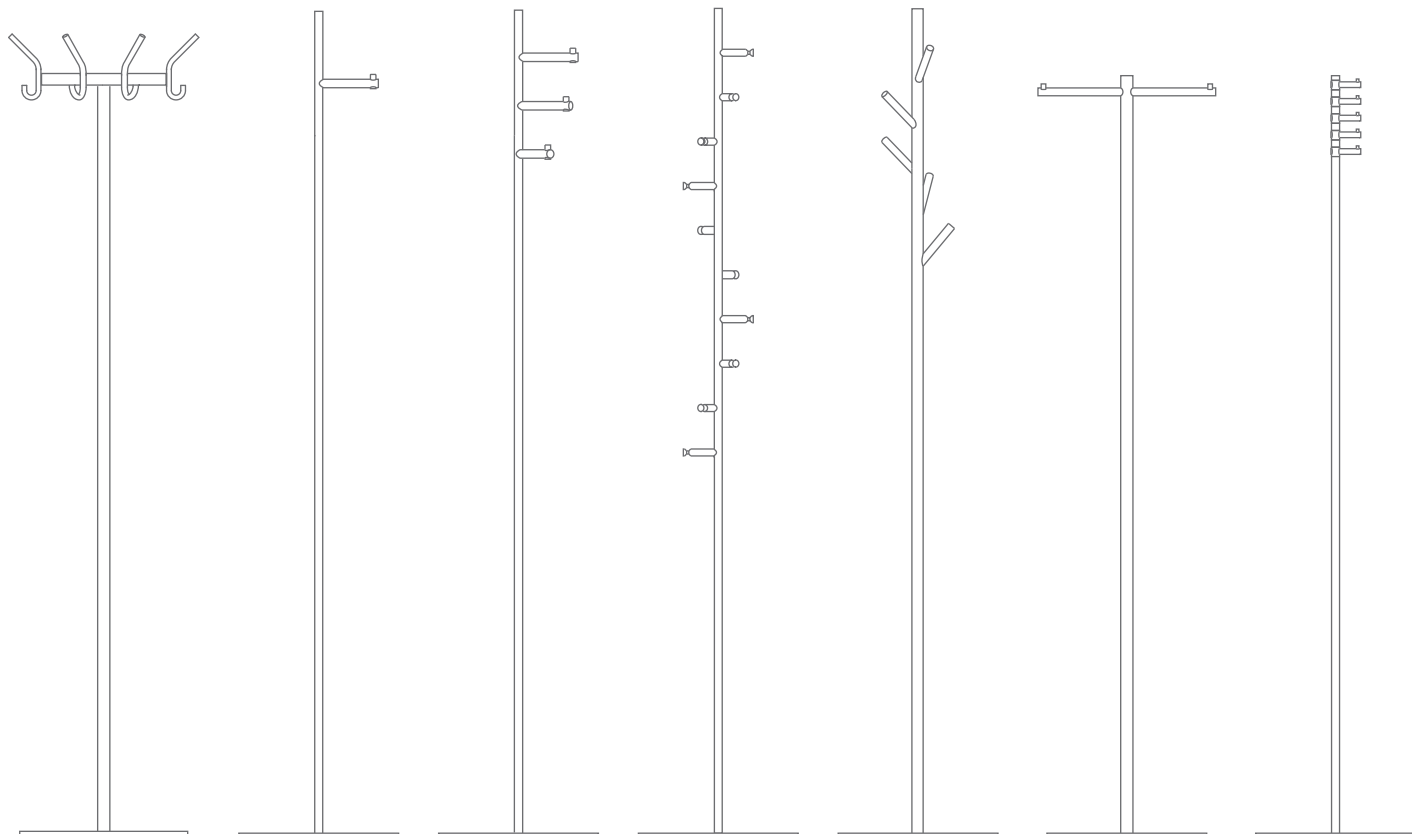

# STANDGARDEROBEN

## DESIGN-ÜBERSICHT

Maßstab 1:17

**GSTME**  
Mühlburg

**GSTS1S**  
Straight 1

**GSTH3S**  
Aachen – Helix 3

**GSTH10**  
Helix 10

**GSTR**  
Ramus

**GSTSH**  
Sorbus

**T1**  
Take 1