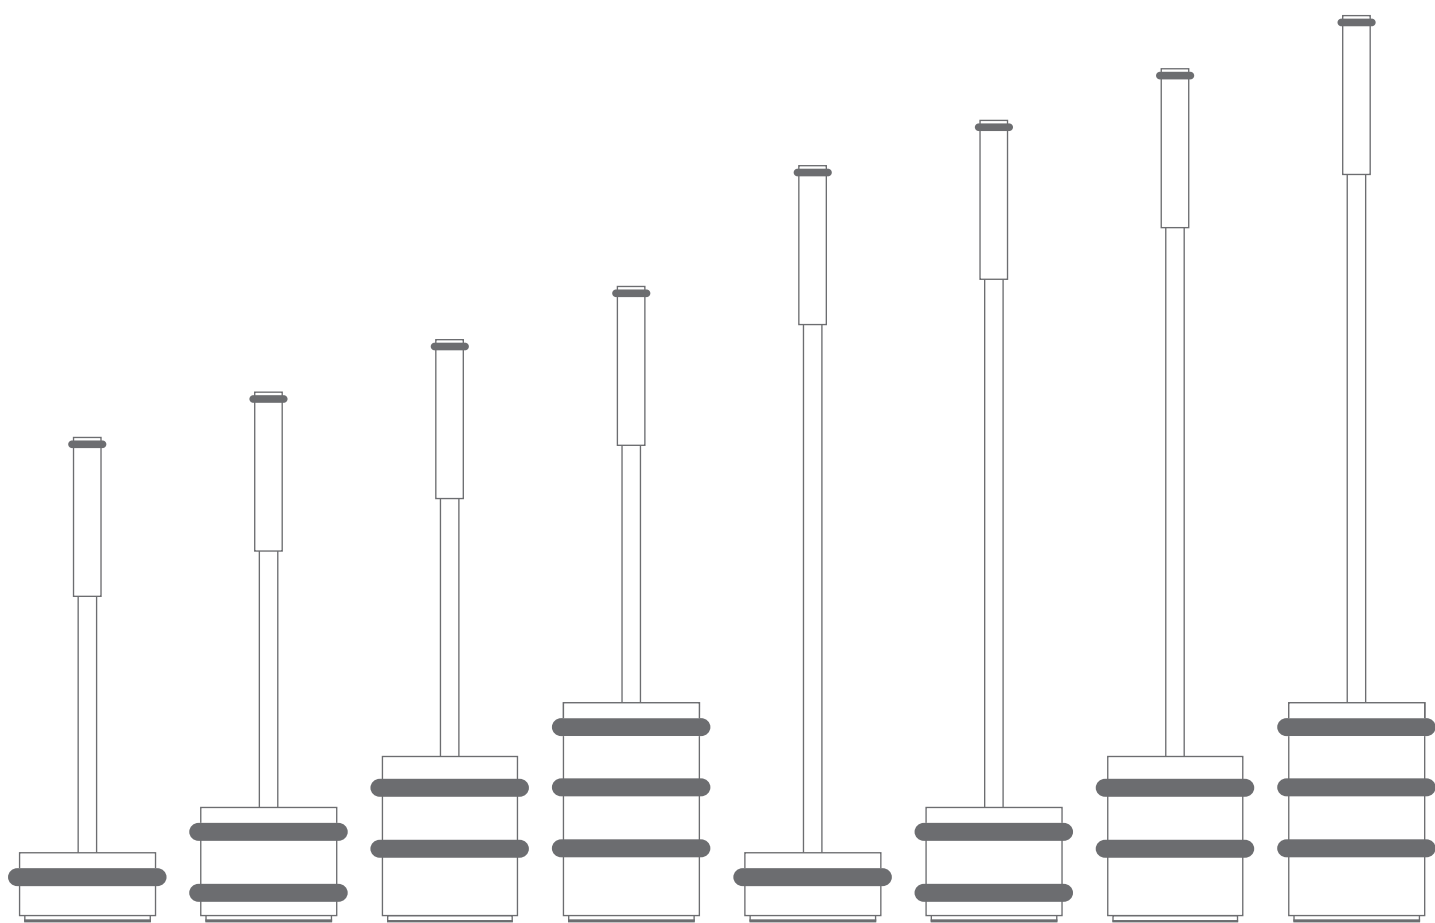

BODEN-TÜRSTOPPER MIT GRIFFSTANGE DESIGN-ÜBERSICHT

Maßstab 1:5

TSB90-45G275

TSB90-75G275

TSB90-110G275

TSB90-145G275

TSB90-45G450

TSB90-75G450

TSB90-110G450

TSB90-145G450