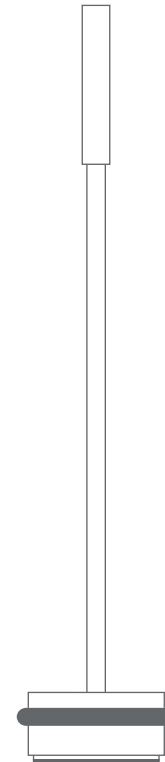

# TÜRSTOPPER

## DESIGN-ÜBERSICHT

Maßstab 1:5

## DESIGN-ÜBERSICHT

Maßstab 1:5

DECKEN-TÜRSTOPPER TSL25-280

BODEN-TÜRSTOPPER MIT GRIFFSTANGE TSB90-45G275

TSB90-75G275

TSB90-110G275

TSB90-145G275

TSB90-45G450

TSB90-75G450

TSB90-110G450

TSB90-145G450