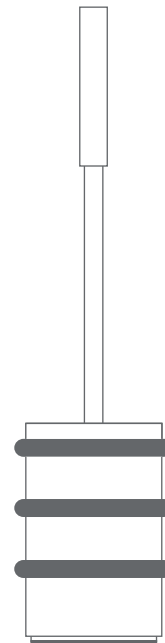

## DESIGN-ÜBERSICHT

Maßstab 1:5

## DESIGN-ÜBERSICHT

Maßstab 1:5

DECKEN-TÜRSTOPPER TSL25-280

BODEN-TÜRSTOPPER MIT GRIFFSTANGE TSB90-45G275

TSB90-75G275

TSB90-110G275

TSB90-145G275

TSB90-45G450