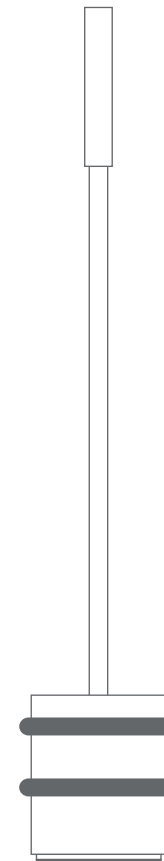

# TÜRSTOPPER

## DESIGN-ÜBERSICHT

Maßstab 1:5

## DESIGN-ÜBERSICHT

Maßstab 1:5

DECKEN-TÜRSTOPPER TSL25-280

BODEN-TÜRSTOPPER MIT GRIFFSTANGE TSB90-45G275

TSB90-75G275

TSB90-110G275

TSB90-145G275

TSB90-45G450

TSB90-75G450

TSB90-110G450

TSB90-145G450