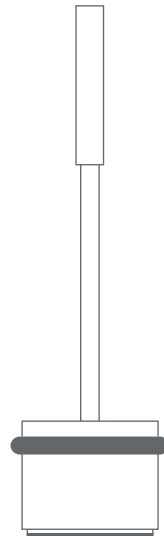

## DESIGN-ÜBERSICHT

Maßstab 1:5

## DESIGN-ÜBERSICHT

Maßstab 1:5

DECKEN-TÜRSTOPPER TSL25-280

BODEN-TÜRSTOPPER MIT GRIFFSTANGE TSB90-45G275

TSB90-75G275

TSB90-110G275

TSB90-145G275

TSB90-45G450