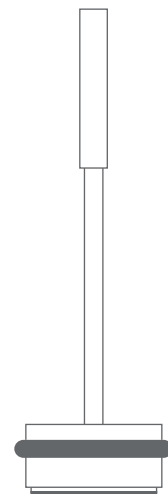

## DESIGN-ÜBERSICHT

Maßstab 1:5

## DESIGN-ÜBERSICHT

Maßstab 1:5

DECKEN-TÜRSTOPPER TSL25-280

BODEN-TÜRSTOPPER MIT GRIFFSTANGE TSB90-45G275

TSB90-75G275

TSB90-110G275

TSB90-145G275

TSB90-45G450