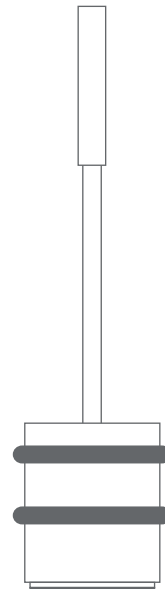

## DESIGN-ÜBERSICHT

Maßstab 1:5

## DESIGN-ÜBERSICHT

Maßstab 1:5

DECKEN-TÜRSTOPPER TSL25-280

BODEN-TÜRSTOPPER MIT GRIFFSTANGE TSB90-45G275

TSB90-75G275

TSB90-110G275

TSB90-145G275

TSB90-45G450