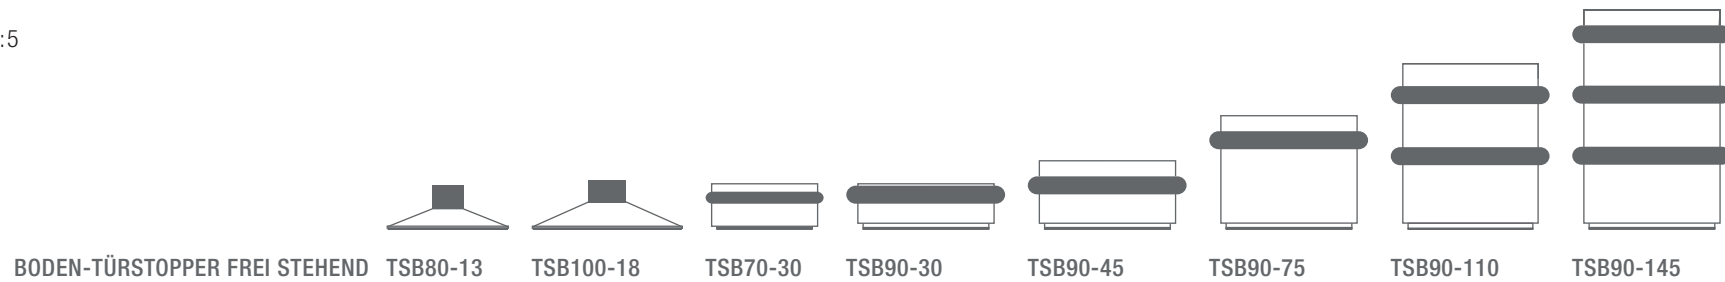

# TÜRSTOPPER

## DESIGN-ÜBERSICHT

Maßstab 1:5