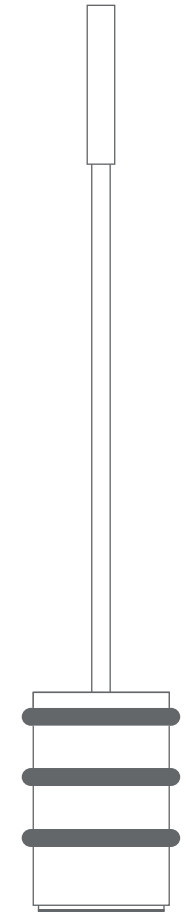

# TÜRSTOPPER

## DESIGN-ÜBERSICHT

Maßstab 1:5

## DESIGN-ÜBERSICHT

Maßstab 1:5

DECKEN-TÜRSTOPPER TSL25-280

BODEN-TÜRSTOPPER MIT GRIFFSTANGE TSB90-45G275

TSB90-75G275

TSB90-110G275

TSB90-145G275

TSB90-45G450

TSB90-75G450

TSB90-110G450

TSB90-145G450