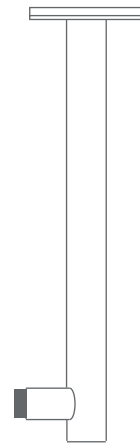

## DESIGN-ÜBERSICHT

Maßstab 1:5

## DESIGN-ÜBERSICHT

Maßstab 1:5

DECKEN-TÜRSTOPPER TSL25-280

BODEN-TÜRSTOPPER MIT GRIFFSTANGE TSB90-45G275

TSB90-75G275

TSB90-110G275

TSB90-145G275

TSB90-45G450