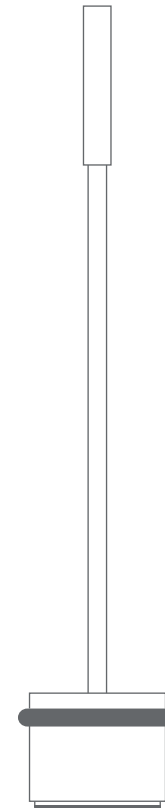

# TÜRSTOPPER

## DESIGN-ÜBERSICHT

Maßstab 1:5

## DESIGN-ÜBERSICHT

Maßstab 1:5

DECKEN-TÜRSTOPPER TSL25-280

BODEN-TÜRSTOPPER MIT GRIFFSTANGE TSB90-45G275

TSB90-75G275

TSB90-110G275

TSB90-145G275

TSB90-45G450

TSB90-75G450

TSB90-110G450

TSB90-145G450