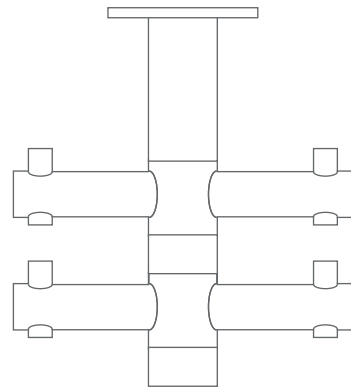

UNTERBAUHAKEN

DESIGN-ÜBERSICHT

Maßstab 1:2

GH2H
zur Verschraubung
110 x 98 mm

GH2HD
zur Verschraubung
90 x 101 mm

GH3H
zur Verschraubung
110 x 128 mm

UHX6-48
zur Verschraubung
52 x 48 mm

UHX6-79
zur Verschraubung
52 x 70 mm