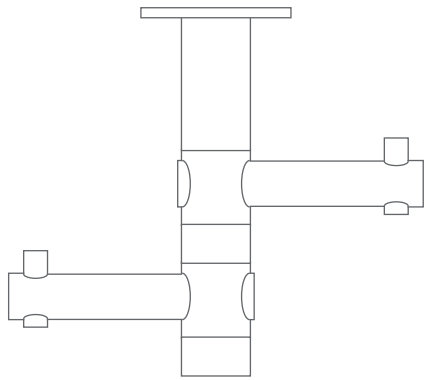

UNTERBAUHAKEN

DESIGN-ÜBERSICHT

Maßstab 1:2

GH2H
zur Verschraubung
110 x 98 mm

GH2HD
zur Verschraubung
90 x 101 mm

GH3H
zur Verschraubung
110 x 128 mm

UHX6-48
zur Verschraubung
52 x 48 mm

UHX6-79
zur Verschraubung
52 x 70 mm