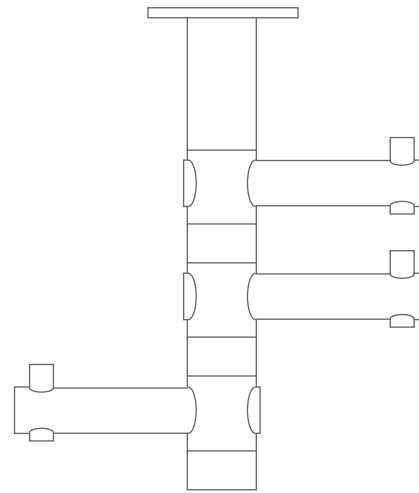

UNTERBAUHAKEN

DESIGN-ÜBERSICHT

Maßstab 1:2

GH2H
zur Verschraubung
110 x 98 mm

GH2HD
zur Verschraubung
90 x 101 mm

GH3H
zur Verschraubung
110 x 128 mm

UHX6-48
zur Verschraubung
52 x 48 mm

UHX6-79
zur Verschraubung
52 x 70 mm