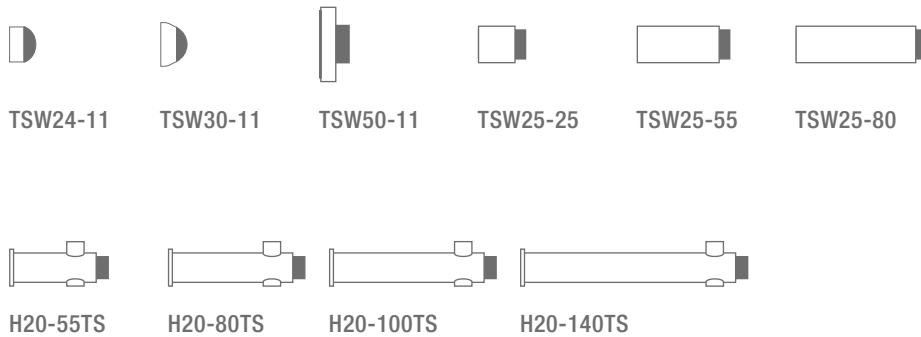

TÜRSTOPPER ZUR WAND- UND DECKENMONTAGE

DESIGN-ÜBERSICHT

Maßstab 1:5

WAND-TÜRSTOPPER

DECKEN-TÜRSTOPPER