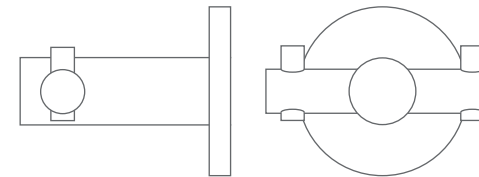

WANDHAKEN Ø18 MIT STIFT

DESIGN-ÜBERSICHT

Maßstab 1:2

H18-50
zur Verschraubung
Länge 50 mm

H18-80
zur Verschraubung
Länge 80 mm

H18-50R40
zur Verschraubung
Länge 53 mm

H18-80R40
zur Verschraubung
Länge 83 mm

H18-50DR40
Doppel-Haken zur Verschraubung
Ø18 mm, Länge 53 mm, Breite 62 mm

H18-50K45
zur Verklebung
Länge 56 mm

H18-80K45
zur Verklebung
Länge 86 mm

H18-50DK45
Doppel-Haken zur Verklebung
Ø18 mm, Länge 56 mm, Breite 62 mm