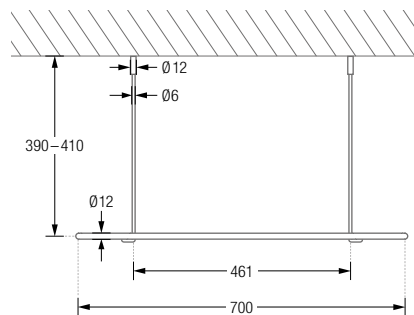

Produktbeispiel DS01700-700 Seitenansicht: