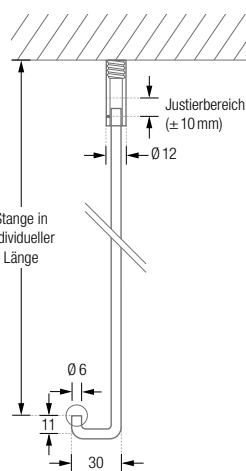

DTDM Seitenansicht: