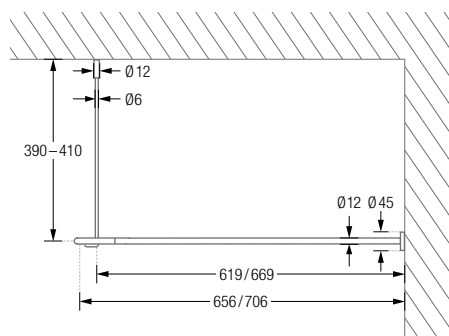

Wandmontage DSE:

DUSCHVORHANGSTANGEN L-FORM FÜR BADEWANNEN ZUR VERSCHRAUBUNG

Duschvorhangstangen $\varnothing 12$ mm in L-Form für Badewannen. Inklusive eines Durchschleuderträgers zur Deckenabhängung in 40 cm Länge (Justiermöglichkeit ± 10 mm), Abhängung mit Metallsäge individuell einkürzbar. Edelstahl massiv, gebürstet, seidig-matt handgeschliffen.

Duschvorhangstangen $\varnothing 12$ mm in L-Form für Badewannen zur Wandverklebung* und mit einem Durchschleuderträger zur Deckenabhängung in 40 cm Länge (Justiermöglichkeit ± 10 mm), Abhängung mit Metallsäge individuell einkürzbar. Edelstahl massiv, gebürstet, seidig matt handgeschliffen.

Wandmontage DSU:

Inklusive Montagematerial.

Wandverklebung DSU:

DUSCHVORHANGSTANGEN U-FORM FÜR BADEWANNEN ZUR WANDVERKLEBUNG*

Duschvorhangstangen $\varnothing 12$ mm in U-Form für Badewannen zur Wandverklebung* und mit Durchschleuderträgern zur Deckenabhängung in 40 cm Länge (Justiermöglichkeit ± 10 mm), Abhängungen mit Metallsäge individuell einkürzbar. Edelstahl massiv, gebürstet, seidig-matt handgeschliffen. **Auch in individuellen Maßen erhältlich.**

DSU1400-700K45 Ausführung in 140 x 70 cm.

DSU1450-650K45 Ausführung in 145 x 65 cm.

DSU1600-700K45 Ausführung in 160 x 70 cm.

DSU1400-700K45 / DSU1450-650K45 / DSU1600-700K45 Seitenansicht:

DSU1400-700K45 / DSU1450-650K45 / DSU1600-700K45 Draufsicht: