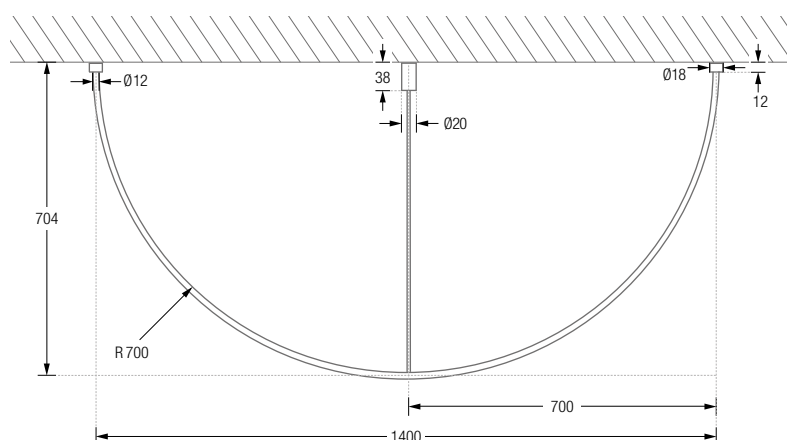

DR700HW | HKD

DUSCHVORHANGSTANGE GEBOGEN FÜR BADEWANNEN ZUR VERSCHRAUBUNG MIT DIAGONALER WANDABHÄNGUNG

DR700HW

Gebogene Duschvorhangstangen in Halbkreisform für Badewannen zur diagonalen Wandabhangung (in 45°). Edelstahl massiv, gebursted, seidig-matt handgeschliffen.

Auch in individuellen Maen erhaltlich.

Inklusive Montagematerial.
Bei diagonaler Wandabhangung
ausreichend Deckenabstand einplanen.

Durchschleuderhaken HKD fur
ungehindertes Durchziehen des Vorhangs
gesondert erhaltlich, siehe Seite 29.

Wandmontage DR700HW
mit Wandlager STF: