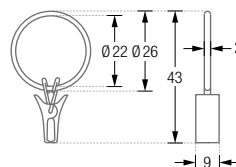

RG26C Front- / Seitenansicht:

FLH: