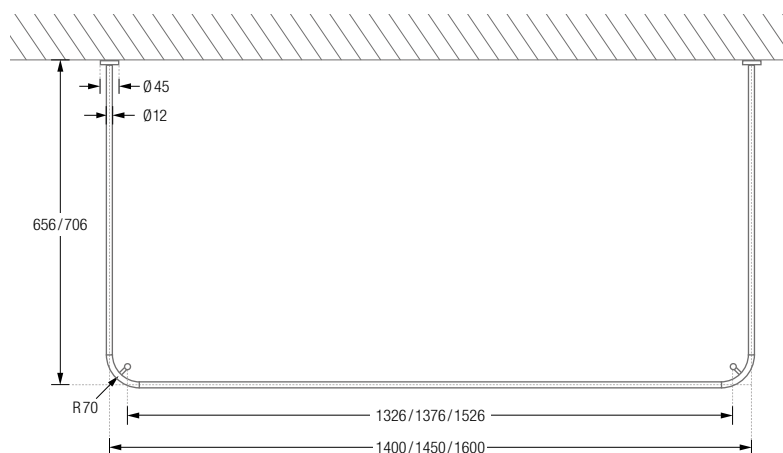

Wandmontage DSE:

DUSCHVORHANGSTANGEN L-FORM FÜR BADEWANNEN ZUR VERSCHRAUBUNG

Duschvorhangstangen $\varnothing 12$ mm in L-Form für Badewannen. Inklusive eines Durchschleuderträgers zur Deckenabhängung in 40 cm Länge (Justiermöglichkeit ± 10 mm), Abhängung mit Metallsäge individuell einkürzbar. Edelstahl massiv, gebürstet, seidig-matt handgeschliffen.

DSU1400-700K45 Ausführung in 140 x 70 cm.

DSU1450-650K45 Ausführung in 145 x 65 cm.

DSU1600-700K45 Ausführung in 160 x 70 cm.

DSU1400-700K45 / DSU1450-650K45 / DSU1600-700K45 Seitenansicht:

DSU1400-700K45 / DSU1450-650K45 / DSU1600-700K45 Draufsicht: