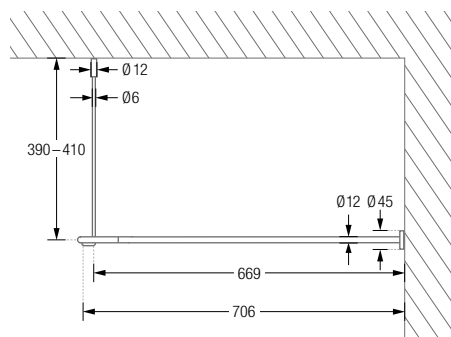

Auch in individuellen Maßen erhältlich.

DSE1600-700 Ausführung in 160 x 70 cm.

DSE1700-700 Ausführung in 170 x 70 cm.

DSE1700-750 Ausführung in 170 x 75 cm.

Produktbeispiel DSE1700-700 Seitenansicht:

Produktbeispiel DSE1700-700 Draufsicht:

Duschvorhangstangen $\varnothing 12$ mm in L-Form für Badewannen zur Wandverklebung* und mit einem Durchschleuderträger zur Deckenabhängung in 40 cm Länge (Justiermöglichkeit ± 10 mm), Abhängung mit Metallsäge individuell einkürzbar. Edelstahl massiv, gebürstet, seidig matt handgeschliffen.

Auch in individuellen Maßen erhältlich.

DSE1600-700K45 Ausführung in 160 x 70 cm.

DSE1700-700K45 Ausführung in 170 x 70 cm.

DSE1700-750K45 Ausführung in 170 x 75 cm.

Produktbeispiel DSE1700-700K45 Seitenansicht: