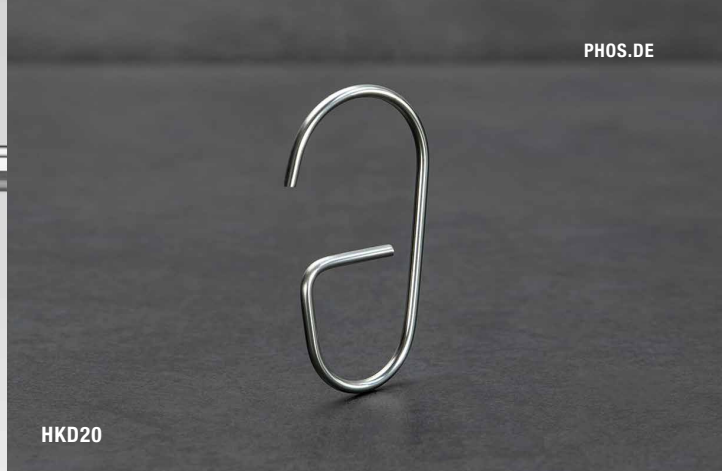

RG34-6K

HKD20

Durchschleuderträger
DTD siehe Seite 26.

DUSCHVORHANGSTANGEN ZUBEHÖR DURCHSCHLEUDERHAKEN

Vorgespannter Durchschleuderhaken zum Überklipsen auf Duschvorhangstangen.
Edelstahl massiv, gebürstet. Speziell geeignet zum Einsatz mit Durchschleuderträgern.

HKD Ausführung für Duschvorhangstangen bis $\varnothing 12$ mm.

HKD20 Ausführung für Duschvorhangstangen bis $\varnothing 20$ mm.