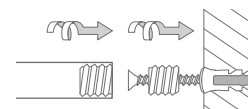

Inklusive Montagematerial.

Duschvorhänge siehe Seite 32 ff.

Durchschleuderhaken HKD für ungehindertes Durchziehen des Vorhangs über die Ecke gesondert erhältlich, siehe Seite 29.

Bei höherer Belastung oder weichen Untergründen mit zusätzlichen Wandrosetten R18 siehe Seite 27 kombinierbar.

Wandmontage DSU: