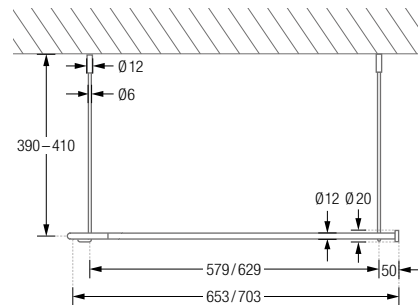

Wandmontage DSE:

DUSCHVORHANGSTANGEN L-FORM FÜR BADEWANNEN ZUR VERSCHRAUBUNG

Duschvorhangstangen $\varnothing 12$ mm in L-Form für Badewannen. Inklusive eines Durchschleuderträgers zur Deckenabhängung in 40 cm Länge (Justiermöglichkeit ± 10 mm), Abhängung mit Metallsäge individuell einkürzbar. Edelstahl massiv, gebürstet, seidig-matt handgeschliffen.

ZUR FREIHÄNGENDEN DECKENMONTAGE

Duschvorhangstangen $\varnothing 12$ mm in U-Form für Badewannen zur Deckenmontage.
 Inklusive Durchschleuderträgern zur Deckenabhängung in 40 cm Länge
 (Justiermöglichkeit ± 10 mm), Abhängungen mit Metallsäge individuell einkürzbar.
 Edelstahl massiv, gebürstet, seidig-matt handgeschliffen.

Auch in individuellen Maßen erhältlich.

DSU1400-700F Ausführung in 140 x 70 cm.

DSU1450-650F Ausführung in 145 x 65 cm.

DSU1600-700F Ausführung in 160 x 70 cm.

DSU1400-700F / DSU1450-650F / DSU1600-700F Seitenansicht: