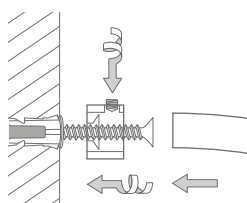

Wandmontage DSE:

DUSCHVORHANGSTANGEN L-FORM FÜR BADEWANNEN ZUR VERSCHRAUBUNG

Duschvorhangstangen $\varnothing 12$ mm in L-Form für Badewannen. Inklusive eines Durchschleuderträgers zur Deckenabhängung in 40 cm Länge (Justiermöglichkeit ± 10 mm), Abhängung mit Metallsäge individuell einkürzbar. Edelstahl massiv, gebürstet, seidig-matt handgeschliffen.

Duschvorhangstangen $\varnothing 12$ mm in L-Form für Badewannen zur Wandverklebung* und mit einem Durchschleuderträger zur Deckenabhängung in 40 cm Länge (Justiermöglichkeit ± 10 mm), Abhängung mit Metallsäge individuell einkürzbar. Edelstahl massiv, gebürstet, seidig matt handgeschliffen.

Wandmontage DSU-W mit Wandlager STF:

DR700HD | HKD

Inklusive Montagematerial.

Wandmontage DR700HD:

DUSCHVORHANGSTANGE GEBOGEN FÜR BADEWANNEN ZUR VERSCHRAUBUNG MIT DECKENABHÄNGUNG

DR700HD

Gebogene Duschvorhangstangen in Halbkreisform für Badewannen zur senkrechten Deckenabhängung. Inklusive eines Durchschleuderträgers in 40 cm Länge (Justiermöglichkeit ± 10 mm), Abhängung mit Metallsäge individuell einkürzbar. Edelstahl massiv, gebürstet, seidig-matt handgeschliffen.