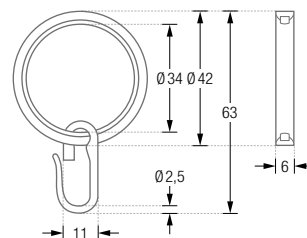

RG42-6K Front- / Seitenansicht: