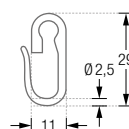

DUSCHVORHANGSTANGEN ZUBEHÖR

DUSCHVORHANGRINGE

RG30-3

Duschvorhangring geschlossen, Ø 30 mm, Stärke 3 mm.
Für Duschvorhangstangen bis Ø 12 mm. Inklusive eines Faltenlegehakens aus transparentem Kunststoff.
Edelstahl massiv, gebürstet.

Duschvorhangringe mit Kratzschutz, geschlossen.
Stahl, vernickelt. Inklusive eines Faltenlegehakens aus transparentem Kunststoff.

RG34-6K

Ausführung mit Ø34 mm, für Duschvorhangstangen bis Ø12 mm.

RG42-6K

Ausführung mit Ø42 mm, für Duschvorhangstangen bis Ø 20 mm.

RG26C

Duschvorhangring geschlossen, mit Clip zum Einklemmen, Ø26 mm, Stärke 2 mm. Für Duschvorhangstangen bis Ø12 mm.
Stahl, vernickelt.

FLH

Faltenlegehaken aus transparentem Kunststoff.
Zur Verwendung mit allen geschlossenen Ringen.