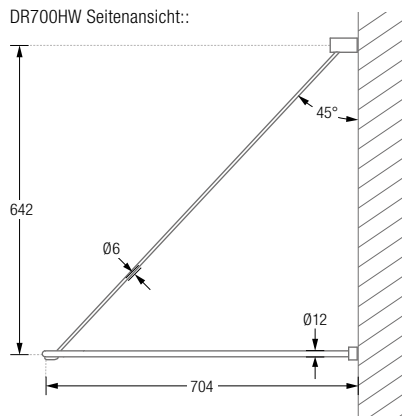

DR700HW Seitenansicht:

DR700HW Draufsicht: