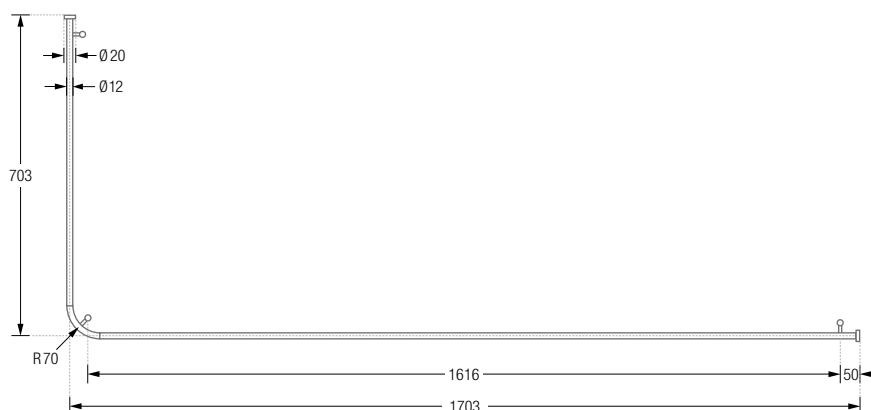

Auch in individuellen Maßen erhältlich.

DSE1600-700K45 Ausführung in 160 x 70 cm.

DSE1700-700K45 Ausführung in 170 x 70 cm.

DSE1700-750K45 Ausführung in 170 x 75 cm.

Produktbeispiel DSE1700-700K45 Seitenansicht:

Deckenmontage DSE:

DUSCHVORHANGSTANGEN L-FORM FÜR BADEWANNEN ZUR FREIHÄNGENDEN DECKENMONTAGE

Duschvorhangstangen $\varnothing 12$ mm in L-Form für Badewannen zur Deckenmontage. Inklusive Durchschleuderträgern zur Deckenabhängung in 40 cm Länge (Justiermöglichkeit ± 10 mm), Abhängungen mit Metallsäge individuell einkürzbar. Mit Stangenabschlüssen an den Duschvorhangstangenenden. Edelstahl massiv, gebürstet, seidig-matt handgeschliffen.

Auch in individuellen Maßen erhältlich.

DSE1600-700F Ausführung in 160 x 70 cm.

DSE1700-700F Ausführung in 170 x 70 cm.

DSE1700-750F Ausführung in 170 x 75 cm.

Produktbeispiel DSE1700-700F Seitenansicht:

Produktbeispiel DSE1700-700F Draufsicht: