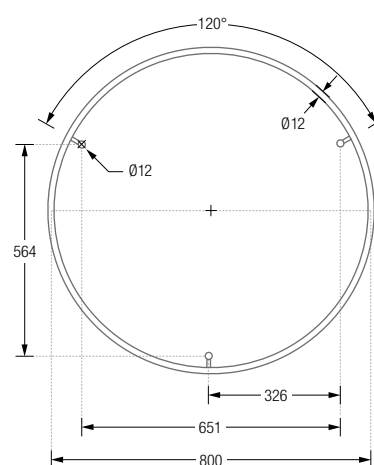

Deckenmontage DSE:

DUSCHVORHANGSTANGEN L-FORM FÜR BADEWANNEN ZUR FREIHÄNGENDEN DECKENMONTAGE

Duschvorhangstangen $\varnothing 12$ mm in L-Form für Badewannen zur Deckenmontage. Inklusive Durchschleuderträgern zur Deckenabhängung in 40 cm Länge (Justiermöglichkeit ± 10 mm), Abhängungen mit Metallsäge individuell einkürzbar. Mit Stangenabschlüssen an den Duschvorhangstangenenden. Edelstahl massiv, gebürstet, seidig-matt handgeschliffen.

Duschvorhangstangen in Kreisform für Badewannen. Inklusive Durchschleuderträgern zur Deckenabhängung in 40 cm Länge (Justiermöglichkeit ± 10 mm), Abhängungen mit Metallsäge individuell einkürzbar. Edelstahl massiv, gebürstet, seidig-matt handgeschliffen. **Auch in individuellen Maßen erhältlich.**

DR800 Ausführung mit \varnothing 80 cm

DR900 Ausführung mit \varnothing 90 cm.

DR1000 Ausführung mit \varnothing 100 cm.

Produktbeispiel DR800 Seitenansicht:

Produktbeispiel DR800 Draufsicht:

DTD / DTD M

Inklusive Montagematerial.