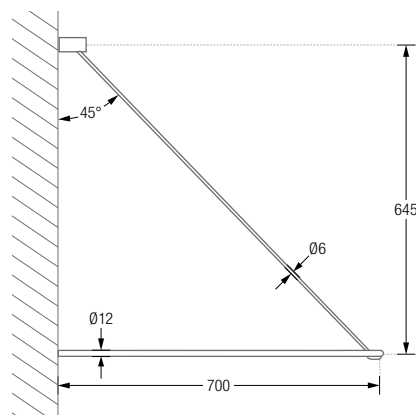

Produktbeispiel DSU1700-700W Seitenansicht: