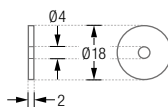

WANDROSETTEN

R18

Rosetten mit einem Verschraubungspunkt. Außen- $\varnothing 18$ mm, Innen- $\varnothing 4$ mm, Höhe 2 mm. Edelstahl massiv, feingedreht.

R18 Seitenansicht / Draufsicht: