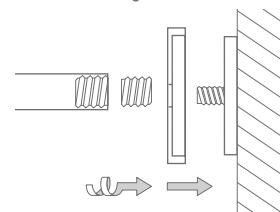

Wandmontage DSU:

Inklusive Montagematerial.

Wandverklebung DSU:

DUSCHVORHANGSTANGEN U-FORM FÜR BADEWANNEN ZUR WANDVERKLEBUNG*

Duschvorhangstangen $\varnothing 12$ mm in U-Form für Badewannen zur Wandverklebung* und mit Durchschleuderträgern zur Deckenabhängung in 40 cm Länge (Justiermöglichkeit ± 10 mm), Abhängungen mit Metallsäge individuell einkürzbar. Edelstahl massiv, gebürstet, seidig-matt handgeschliffen. **Auch in individuellen Maßen erhältlich.**

DSU1400-700K45 Ausführung in 140 x 70 cm.

DSU1450-650K45 Ausführung in 145 x 65 cm.

DSU1600-700K45 Ausführung in 160 x 70 cm.

DSU1400-700K45 / DSU1450-650K45 / DSU1600-700K45 Seitenansicht:

DSU1400-700K45 / DSU1450-650K45 / DSU1600-700K45 Draufsicht:

Inklusive Montagematerial.

Wandverklebung DSU:

DUSCHVORHANGSTANGEN

U-FORM FÜR BADEWANNEN ZUR WANDVERKLEBUNG*

Duschvorhangstangen $\varnothing 12$ mm in U-Form für Badewannen zur Wandverklebung* und mit Durchsleuderträgern zur Deckenabhängung in 40 cm Länge (Justiermöglichkeit ± 10 mm), Abhängungen mit Metallsäge individuell einkürzbar. Edelstahl massiv, gebürstet, seidig-matt handgeschliffen. **Auch in individuellen Maßen erhältlich.**