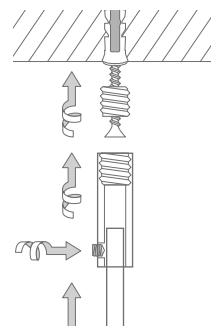

Montage DS0:

Produktbeispiel DS01700-700 Seitenansicht:

Produktbeispiel DS01700-700 Draufsicht:

Inklusive Montagematerial.

Duschvorhänge siehe Seite 32 ff.

Durchschleuderhaken HKD für ungehindertes Durchziehen des Vorhangs gesondert erhältlich, siehe Seite 29.

Montage DSRE:

DUSCHVORHANGSTANGEN RECHTECK FÜR BADEWANNEN ZUR FREIHÄNGENDEN DECKENMONTAGE

Duschvorhangstangen in rechteckiger Form für Badewannen, mit Eckbögen Radius 70 mm. Inklusive Durchschleuderträgern zur Deckenabhängung in 40 cm Länge (Justiermöglichkeit ± 10 mm), Abhängungen mit Metallsäge individuell einkürzbar. Edelstahl massiv, gebürstet, seidig-matt handgeschliffen.