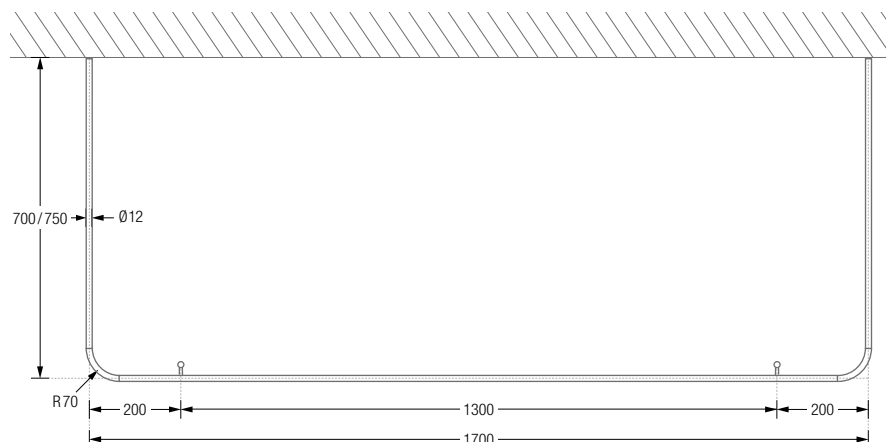

Wandmontage DSE:

DUSCHVORHANGSTANGEN L-FORM FÜR BADEWANNEN ZUR VERSCHRAUBUNG

Duschvorhangstangen $\varnothing 12$ mm in L-Form für Badewannen. Inklusive eines Durchschleuderträgers zur Deckenabhängung in 40 cm Länge (Justiermöglichkeit ± 10 mm), Abhängung mit Metallsäge individuell einkürzbar. Edelstahl massiv, gebürstet, seidig-matt handgeschliffen.

DSU1400-700/DSU1450-650/DSU1600-700 Draufsicht:

DSU1700-700D Ausführung in 170 x 70 cm.

DSU1700-750D Ausführung in 170 x 75 cm.

DSU1700-700D/750D Seitenansicht:

DSU1700-700D/750D Draufsicht:

Inklusive Montagematerial.