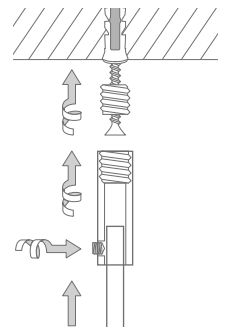

Inklusive Montagematerial.

Deckenmontage DSU: