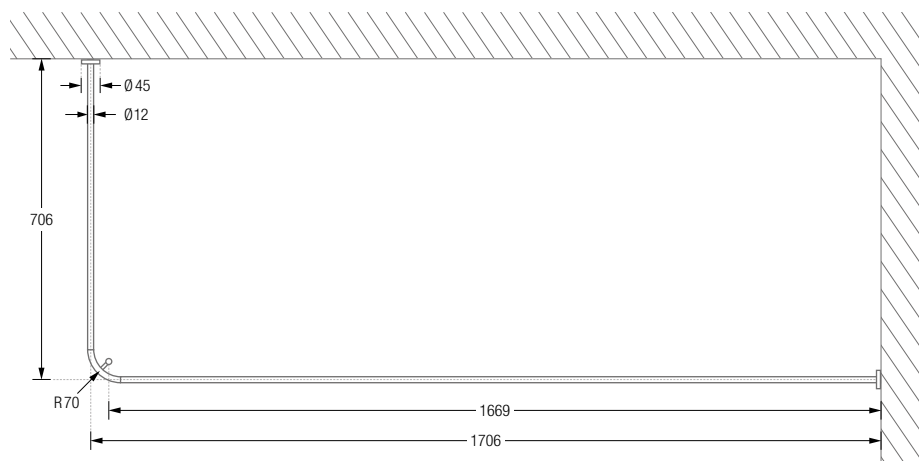

Produktbeispiel DSE1700-700K45 Draufsicht: