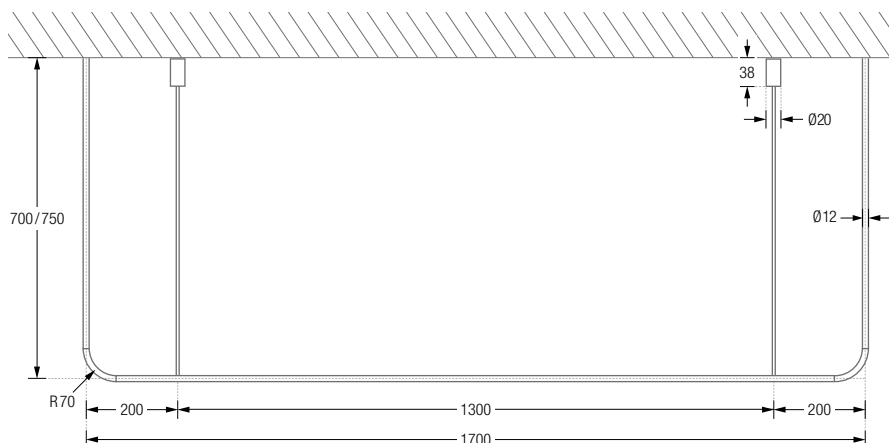

Wandmontage DSE:

DUSCHVORHANGSTANGEN L-FORM FÜR BADEWANNEN ZUR VERSCHRAUBUNG

Duschvorhangstangen $\varnothing 12$ mm in L-Form für Badewannen. Inklusive eines Durchschleuderträgers zur Deckenabhängung in 40 cm Länge (Justiermöglichkeit ± 10 mm), Abhängung mit Metallsäge individuell einkürzbar. Edelstahl massiv, gebürstet, seidig-matt handgeschliffen.

Duschvorhangstangen $\varnothing 12$ mm in L-Form für Badewannen zur Wandverklebung* und mit einem Durchschleuderträger zur Deckenabhängung in 40 cm Länge (Justiermöglichkeit ± 10 mm), Abhängung mit Metallsäge individuell einkürzbar. Edelstahl massiv, gebürstet, seidig matt handgeschliffen.

Auch in individuellen Maen erhaltlich.

DSU1400-700W Ausführung in 140 x 70 cm.

DSU1450-650W Ausführung in 145 x 65 cm.

DSU1600-700W Ausführung in 160 x 70 cm.

DSU1400-700W / DSU1450-600W / DSU1600-700W Draufsicht:

DSU1700-700W Ausführung in 170 x 70 cm.

DSU1700-750W Ausführung in 170 x 75 cm.

DSU1700-700W / DSU1700-750W Draufsicht:

Produktbeispiel DSU1700-700W Seitenansicht:

Inklusive Montagematerial.
Bei diagonalen Wandabhangung ausreichend Deckenabstand einplanen.