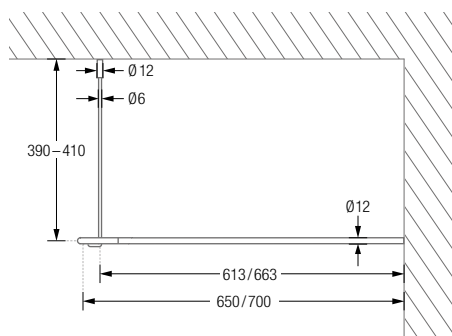

Auch in individuellen Maßen erhältlich.

DSE1600-700F Ausführung in 160 x 70 cm.

DSE1700-700F Ausführung in 170 x 70 cm.

DSE1700-750F Ausführung in 170 x 75 cm.

Produktbeispiel DSE1700-700F Seitenansicht:

Produktbeispiel DSE1700-700F Draufsicht:

DUSCHVORHANGSTANGE DSU1600-700
SEIFENSCHALE ATSO1
DURCHSCHLEUDERHAKEN HKD

PHOS.DE

DUSCHVORHANGSTANGEN

8 PHOS

DUSCHVORHANGSTANGEN

U-FORM FÜR BADEWANNEN

ZUR VERSCHRAUBUNG MIT DECKENABHÄNGUNG

Duschvorhangstangen $\varnothing 12$ mm in U-Form für Badewannen. Inklusive Durchschleuderträgern zur Deckenabhängung in 40 cm Länge (Justiermöglichkeit ± 10 mm), Abhängung mit Metallsäge individuell einkürzbar. Edelstahl massiv, gebürstet, seidig-matt handgeschliffen.

Auch in individuellen Maßen erhältlich.

DSU1400-700 Ausführung in 140 x 70 cm.

DSU1450-650 Ausführung in 145 x 65 cm.

DSU1600-700 Ausführung in 160 x 70 cm.

DSU1400-700/DSU1450-650/DSU1600-700 Seitenansicht: