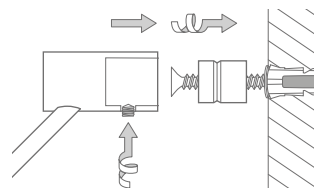

Inklusive Montagematerial.
Bei diagonalen Wandabhangung ausreichend Deckenabstand einplanen.

Duschvorhange siehe Seite 32 ff.

Durchschleuderhaken HKD fur ungehindertes Durchziehen des Vorhangs uber die Ecke gesondert erhaltlich, siehe Seite 29.

Bei hoherer Belastung oder weichen Untergrunden mit zusatzlichen Wandrosetten R18 siehe Seite 27 kombinierbar.

Wandmontage DSU-W mit Wandlager STF: