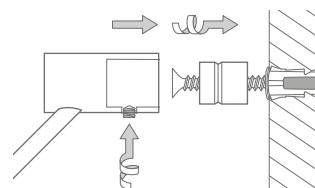

DUSCHVORHANGSTANGE GEBOGEN FÜR BADEWANNEN ZUR VERSCHRAUBUNG MIT DIAGONALER WANDABHÄNGUNG

DR700HW

Gebogene Duschvorhangstangen in Halbkreisform für Badewannen zur diagonalen Wandabhangung (in 45°). Edelstahl massiv, gebursted, seidig-matt handgeschliffen.

Auch in individuellen Maen erhaltlich.

Inklusive Montagematerial.
Bei diagonaler Wandabhangung
ausreichend Deckenabstand einplanen.

Durchschleuderhaken HKD fur
ungehindertes Durchziehen des Vorhangs
gesondert erhaltlich, siehe Seite 29.

Wandmontage DR700HW
mit Wandlager STF: