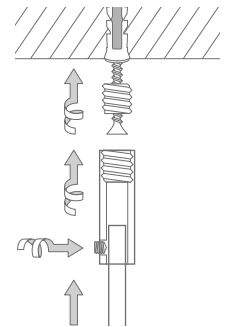

DUSCHVORHANGSTANGEN OVAL FÜR BADEWANNEN ZUR FREIHÄNGENDEN DECKENMONTAGE

Duschvorhangstangen in ovaler Form für Badewannen. Inklusive Durchschleuderträgern zur Deckenabhangung in 40 cm Länge (Justiermöglichkeit ± 10 mm), Abhängungen mit Metallsäge individuell einkürzbar. Edelstahl massiv, gebürstet, seidig-matt handgeschliffen.

Auch in individuellen Maßen erhältlich.

DS01700-700 Ausführung in 170x70 cm.

DS01700-750 Ausführung in 170x75 cm.

Inklusive Montagmaterial.

Duschvorhänge siehe Seite 32 ff.

Durchschleuderhaken HKD für ungehindertes Durchziehen des Vorhangs gesondert erhältlich, siehe Seite 29.

Montage DS0: