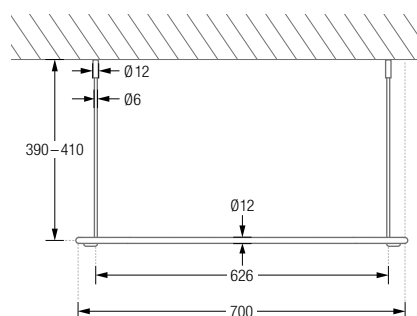

DUSCHVORHANGSTANGEN RECHTECK FÜR BADEWANNEN ZUR FREIHÄNGENDEN DECKENMONTAGE

Duschvorhangstangen in rechteckiger Form für Badewannen, mit Eckbögen Radius 70 mm. Inklusive Durchschleuderträgern zur Deckenabhängung in 40 cm Länge (Justiermöglichkeit ± 10 mm), Abhängungen mit Metallsäge individuell einkürzbar. Edelstahl massiv, gebürstet, seidig-matt handgeschliffen.

Auch in individuellen Maßen erhältlich.

DSRE1700-700 Ausführung in 170 x 70 cm.

DSRE1700-750 Ausführung in 170 x 75 cm.

Produktbeispiel DSRE1700-700 Seitenansicht: