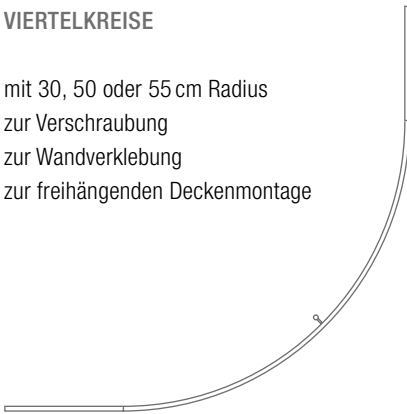

L-FORMEN

zur Verschraubung*
zur Wandverklebung*
zur freihängenden Deckenmontage*

U-FORMEN

zur Verschraubung*
zur Wandverklebung*
zur freihängenden Deckenmontage*

VIERTELKREISE

mit 30, 50 oder 55 cm Radius
zur Verschraubung
zur Wandverklebung
zur freihängenden Deckenmontage