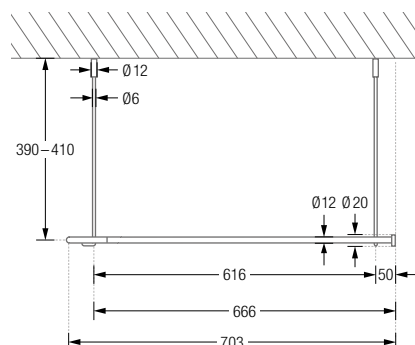

Auch in individuellen Maßen erhältlich.

DSE1600-700K45 Ausführung in 160 x 70 cm.

DSE1700-700K45 Ausführung in 170 x 70 cm.

DSE1700-750K45 Ausführung in 170 x 75 cm.

Produktbeispiel DSE1700-700K45 Seitenansicht:

Deckenmontage DSE:

DUSCHVORHANGSTANGEN L-FORM FÜR BADEWANNEN ZUR FREIHÄNGENDEN DECKENMONTAGE

Duschvorhangstangen $\varnothing 12$ mm in L-Form für Badewannen zur Deckenmontage. Inklusive Durchschleuderträgern zur Deckenabhängung in 40 cm Länge (Justiermöglichkeit ± 10 mm), Abhängungen mit Metallsäge individuell einkürzbar. Mit Stangenabschlüssen an den Duschvorhangstangenenden. Edelstahl massiv, gebürstet, seidig-matt handgeschliffen.

Auch in individuellen Maßen erhältlich.

DSE1600-700F Ausführung in 160 x 70 cm.

DSE1700-700F Ausführung in 170 x 70 cm.

DSE1700-750F Ausführung in 170 x 75 cm.

Produktbeispiel DSE1700-700F Seitenansicht:

Produktbeispiel DSE1700-700F Draufsicht: