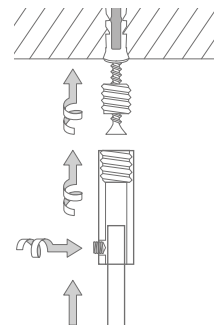

Produktbeispiel DSE1700-700K45 Draufsicht:

*Auf geeigneten Untergründen mit tesa® Power-Kit-Set, Klebeadapter inklusive Wandhalterungen $\varnothing 45$ mm.

Inklusive Montagematerial.

Durchschleuderhaken HKD für ungehindertes Durchziehen des Vorhangs über die Ecke gesondert erhältlich, siehe Seite 29.

Deckenmontage DSE:

DUSCHVORHANGSTANGEN L-FORM FÜR BADEWANNEN ZUR FREIHÄNGENDEN DECKENMONTAGE

Duschvorhangstangen $\varnothing 12$ mm in L-Form für Badewannen zur Deckenmontage. Inklusive Durchschleuderträgern zur Deckenabhängung in 40 cm Länge (Justiermöglichkeit ± 10 mm), Abhängungen mit Metallsäge individuell einkürzbar. Mit Stangenabschlüssen an den Duschvorhangstangenenden. Edelstahl massiv, gebürstet, seidig-matt handgeschliffen.