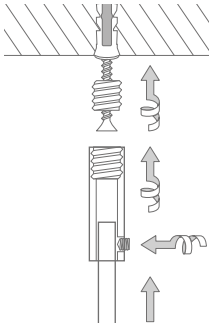

Duschvorhangstangen in Kreisform für Badewannen. Inklusive Durchschleuderträgern zur Deckenabhängung in 40 cm Länge (Justiermöglichkeit ± 10 mm), Abhängungen mit Metallsäge individuell einkürzbar. Edelstahl massiv, gebürstet, seidig-matt handgeschliffen. **Auch in individuellen Maßen erhältlich.**

DR800 Ausführung mit \varnothing 80 cm

DR900 Ausführung mit \varnothing 90 cm.

DR1000 Ausführung mit \varnothing 100 cm.

Produktbeispiel DR800 Seitenansicht:

Produktbeispiel DR800 Draufsicht:

DTD / DTD M

Inklusive Montagematerial.

Montage DTD / DTD M:

DUSCHVORHANGSTANGEN ZUBEHÖR DURCHSCHLEUDERTRÄGER

DTD

Durchschleuderträger, Standard-Deckenabhangung für Duschvorhangstangen.
Länge 40 cm, mit Justiermöglichkeit ± 10 mm. Mit Metallsäge individuell einkürzbar.
Edelstahl massiv, gebürstet, seidig-matt handgeschliffen.