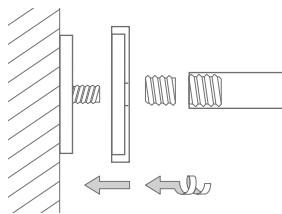

Inklusive Montagematerial.

Durchschleuderhaken HKD für ungehindertes Durchziehen des Vorhangs über die Ecke gesondert erhältlich, siehe Seite 29.

Wandverklebung DSE:

DUSCHVORHANGSTANGEN L-FORM FÜR BADEWANNEN ZUR WANDVERKLEBUNG*

Duschvorhangstangen $\varnothing 12$ mm in L-Form für Badewannen zur Wandverklebung* und mit einem Durchschleuderträger zur Deckenabhängung in 40 cm Länge (Justiermöglichkeit ± 10 mm), Abhängung mit Metallsäge individuell einkürzbar. Edelstahl massiv, gebürstet, seidig matt handgeschliffen.

Auch in individuellen Maßen erhältlich.

DSE1600-700K45 Ausführung in 160 x 70 cm.

DSE1700-700K45 Ausführung in 170 x 70 cm.

DSE1700-750K45 Ausführung in 170 x 75 cm.

Produktbeispiel DSE1700-700K45 Seitenansicht: