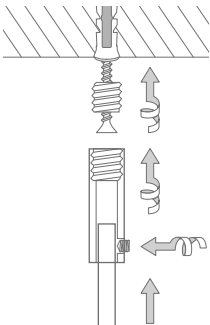

Montage DSRE:

DUSCHVORHANGSTANGEN RECHTECK FÜR BADEWANNEN ZUR FREIHÄNGENDEN DECKENMONTAGE

Duschvorhangstangen in rechteckiger Form für Badewannen, mit Eckbögen Radius 70 mm. Inklusive Durchschleuderträgern zur Deckenabhängung in 40 cm Länge (Justiermöglichkeit ± 10 mm), Abhängungen mit Metallsäge individuell einkürzbar. Edelstahl massiv, gebürstet, seidig-matt handgeschliffen.

Inklusive Montagematerial.

Duschvorhänge
siehe Seite 32 ff.

Durchschleuderhaken HKD
für ungehindertes
Durchziehen des Vorhangs
gesondert erhältlich,
siehe Seite 29.

Montage DR:

DUSCHVORHANGSTANGEN KREIS FÜR BADEWANNEN ZUR FREIHÄNGENDEN DECKENMONTAGE