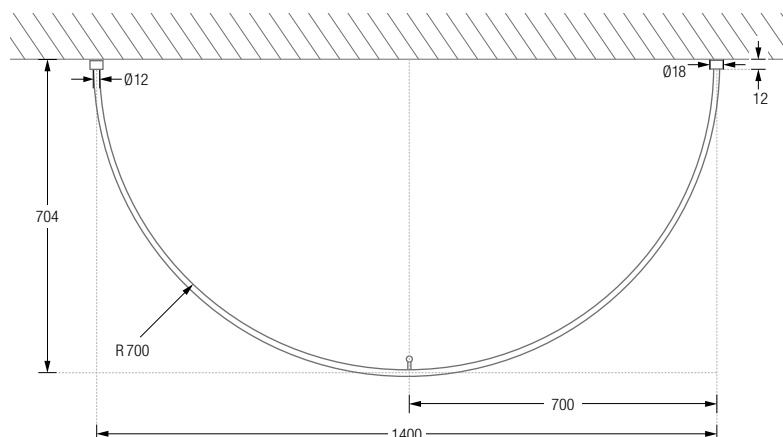

DR700HD Draufsicht: