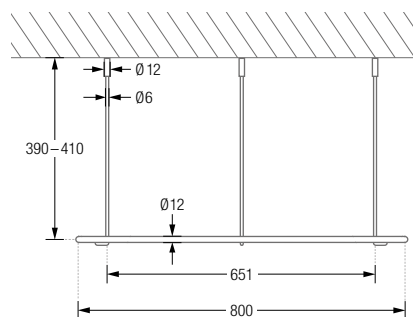

DUSCHVORHANGSTANGEN KREIS FÜR BADEWANNEN ZUR FREIHÄNGENDEN DECKENMONTAGE

Duschvorhangstangen in Kreisform für Badewannen. Inklusive Durchschleuderträgern zur Deckenabhängung in 40 cm Länge (Justiermöglichkeit ± 10 mm), Abhängungen mit Metallsäge individuell einkürzbar. Edelstahl massiv, gebürstet, seidig-matt handgeschliffen. **Auch in individuellen Maßen erhältlich.**

DR800 Ausführung mit $\varnothing$ 80 cm

DR900 Ausführung mit $\varnothing$ 90 cm.

DR1000 Ausführung mit $\varnothing$ 100 cm.

Produktbeispiel DR800 Seitenansicht: