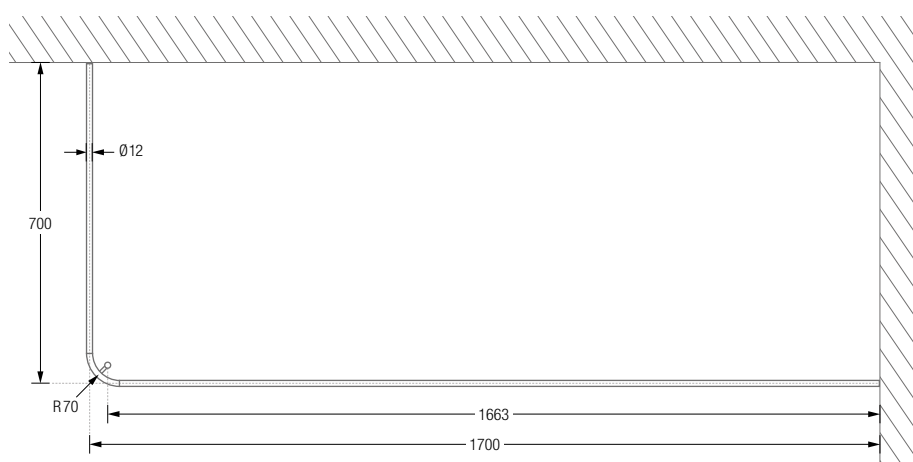

Wandmontage DSE:

DUSCHVORHANGSTANGEN L-FORM FÜR BADEWANNEN ZUR VERSCHRAUBUNG

Duschvorhangstangen $\varnothing 12$ mm in L-Form für Badewannen. Inklusive eines Durchschleuderträgers zur Deckenabhängung in 40 cm Länge (Justiermöglichkeit ± 10 mm), Abhängung mit Metallsäge individuell einkürzbar. Edelstahl massiv, gebürstet, seidig-matt handgeschliffen.

Auch in individuellen Maßen erhältlich.

DSE1600-700 Ausführung in 160 x 70 cm.

DSE1700-700 Ausführung in 170 x 70 cm.

DSE1700-750 Ausführung in 170 x 75 cm.

Produktbeispiel DSE1700-700 Seitenansicht:

Produktbeispiel DSE1700-700 Draufsicht: