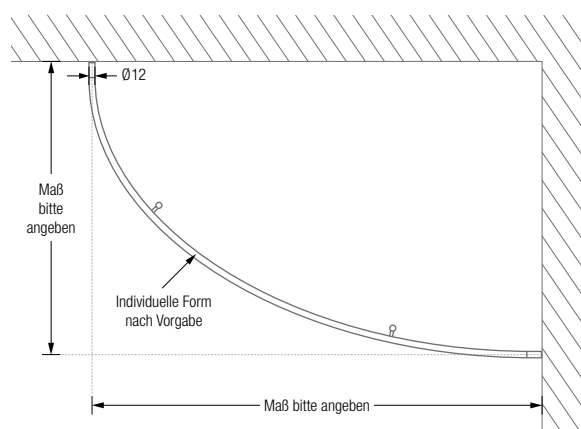

DSGE12 Draufsicht: