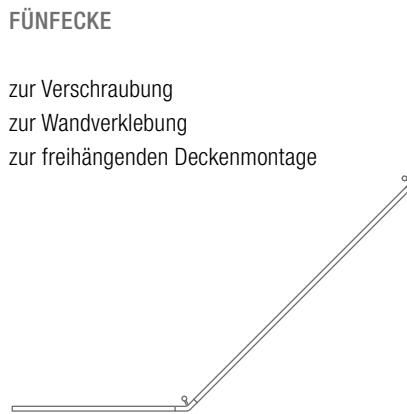

FÜNFECKE

zur Verschraubung
zur Wandverklebung
zur freihängenden Deckenmontage