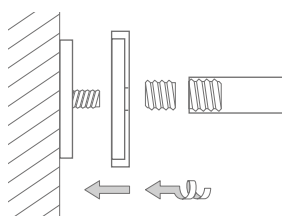

Duschvorhänge siehe Seite 32 ff.

Durchschleuderhaken HKD für ungehindertes Durchziehen des Vorhangs über die Ecke gesondert erhältlich, siehe Seite 29.

Bei höherer Belastung oder weichen Untergründen mit zusätzlichen Wandrosetten R18 siehe Seite 27 kombinierbar.

Wandmontage DSU:

Inklusive Montagematerial.

Wandverklebung DSU:

DUSCHVORHANGSTANGEN U-FORM FÜR BADEWANNEN ZUR WANDVERKLEBUNG*

Duschvorhangstangen $\varnothing 12$ mm in U-Form für Badewannen zur Wandverklebung* und mit Durchschleuderträgern zur Deckenabhängung in 40 cm Länge (Justiermöglichkeit ± 10 mm), Abhängungen mit Metallsäge individuell einkürzbar. Edelstahl massiv, gebürstet, seidig-matt handgeschliffen. **Auch in individuellen Maßen erhältlich.**