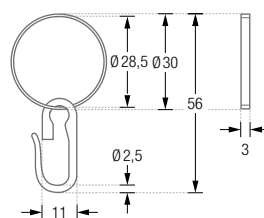

FLH

Faltenlegehaken aus transparentem Kunststoff.
Zur Verwendung mit allen geschlossenen Ringen.

RG30-3 Front- / Seitenansicht:

RG34-6K Front- / Seitenansicht: