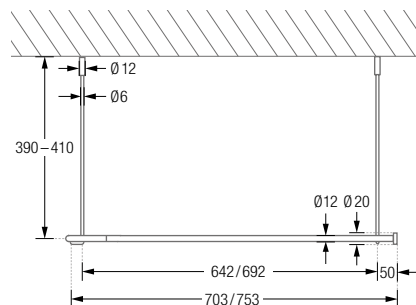

Wandmontage DSE:

DUSCHVORHANGSTANGEN L-FORM FÜR BADEWANNEN ZUR VERSCHRAUBUNG

Duschvorhangstangen $\varnothing 12$ mm in L-Form für Badewannen. Inklusive eines Durchschleuderträgers zur Deckenabhängung in 40 cm Länge (Justiermöglichkeit ± 10 mm), Abhängung mit Metallsäge individuell einkürzbar. Edelstahl massiv, gebürstet, seidig-matt handgeschliffen.

Auch in individuellen Maßen erhältlich.

DSU1400-700F Ausführung in 140 x 70 cm.

DSU1450-650F Ausführung in 145 x 65 cm.

DSU1600-700F Ausführung in 160 x 70 cm.

DSU1400-700F / DSU1450-650F / DSU1600-700F Seitenansicht:

DSU1400-700F / DSU1450-650F / DSU1600-700F Draufsicht:

DUSCHVORHANGSTANGEN U-FORM FÜR BADEWANNEN ZUR FREIHÄNGENDEN DECKENMONTAGE

Duschvorhangstangen $\varnothing 12$ mm in U-Form für Badewannen zur Deckenmontage.
Inklusive Durchschleuderträgern zur Deckenabhängung in 40 cm Länge
(Justiermöglichkeit ± 10 mm), Abhängungen mit Metallsäge individuell einkürzbar.
Edelstahl massiv, gebürstet, seidig-matt handgeschliffen.

Auch in individuellen Maßen erhältlich.

DSU1700-700F Ausführung in 170 x 70 cm.

DSU1700-750F Ausführung in 170 x 75 cm.

DSU1700-700F / -750F Seitenansicht:

DSU1700-700F / -750F Draufsicht:

Inklusive Montagematerial.