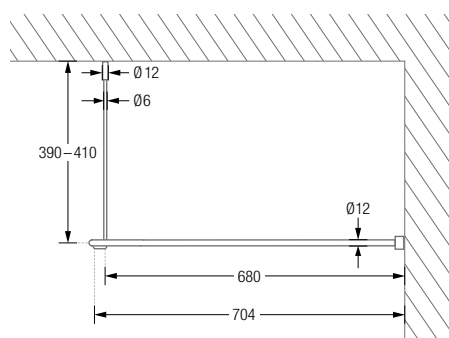

DR700HD | HKD

Inklusive Montagematerial.

Wandmontage DR700HD:

DUSCHVORHANGSTANGE GEBOGEN FÜR BADEWANNEN ZUR VERSCHRAUBUNG MIT DECKENABHÄNGUNG

DR700HD

Gebogene Duschvorhangstangen in Halbkreisform für Badewannen zur senkrechten Deckenabhängung. Inklusive eines Durchschleuderträgers in 40 cm Länge (Justiermöglichkeit ± 10 mm), Abhängung mit Metallsäge individuell einkürzbar. Edelstahl massiv, gebürstet, seidig-matt handgeschliffen.

Auch in individuellen Maßen erhältlich.

DR700HD Seitenansicht: