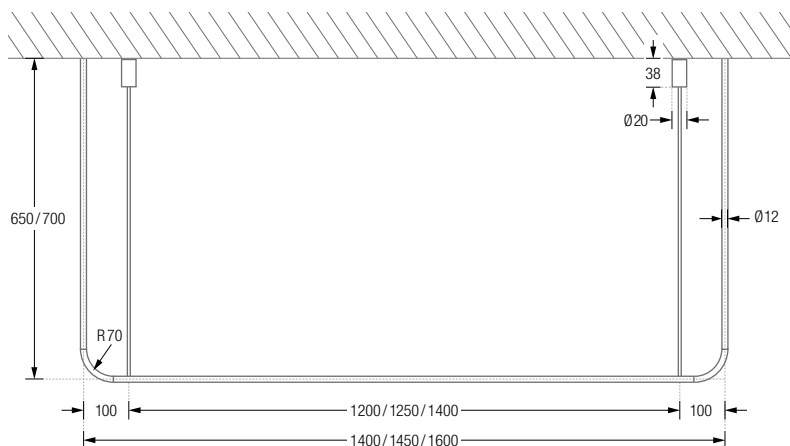

Wandmontage DSE:

DUSCHVORHANGSTANGEN L-FORM FÜR BADEWANNEN ZUR VERSCHRAUBUNG

Duschvorhangstangen $\varnothing 12$ mm in L-Form für Badewannen. Inklusive eines Durchschleuderträgers zur Deckenabhängung in 40 cm Länge (Justiermöglichkeit ± 10 mm), Abhängung mit Metallsäge individuell einkürzbar. Edelstahl massiv, gebürstet, seidig-matt handgeschliffen.

Auch in individuellen Maßen erhältlich.

DSU1700-700F Ausführung in 170 x 70 cm.

DSU1700-750F Ausführung in 170 x 75 cm.

DSU1700-700F / -750F Seitenansicht:

DSU1700-700F / -750F Draufsicht:

Inklusive Montagematerial.

Deckenmontage DSU:

DUSCHVORHANGSTANGE DSU1700-700W
SEIFENSCHALE ATSO1
DURCHSCHLEUDERHAKEN HKD

PHOS.DE

DUSCHVORHANGSTANGEN

U-FORM FÜR BADEWANNEN ZUR VERSCHRAUBUNG MIT DIAGONALER WANDABHÄNGUNG

Duschvorhangstangen $\varnothing 12$ mm in U-Form für Badewannen. Inklusive Durchschleuderträgern zur diagonalen Wandabhangung (in 45°). Edelstahl massiv, geburstedt, seidig-matt handgeschliffen.

Auch in individuellen Maen erhaltlich.

DSU1400-700W Ausführung in 140 x 70 cm.

DSU1450-650W Ausführung in 145 x 65 cm.

DSU1600-700W Ausführung in 160 x 70 cm.

DSU1400-700W / DSU1450-600W / DSU1600-700W Draufsicht: