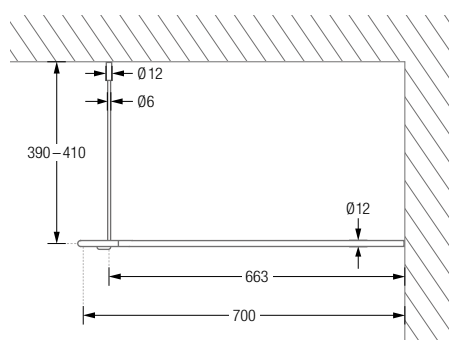

Wandmontage DSE:

DUSCHVORHANGSTANGEN L-FORM FÜR BADEWANNEN ZUR VERSCHRAUBUNG

Duschvorhangstangen $\varnothing 12$ mm in L-Form für Badewannen. Inklusive eines Durchschleuderträgers zur Deckenabhängung in 40 cm Länge (Justiermöglichkeit ± 10 mm), Abhängung mit Metallsäge individuell einkürzbar. Edelstahl massiv, gebürstet, seidig-matt handgeschliffen.

Auch in individuellen Maßen erhältlich.

DSE1600-700 Ausführung in 160 x 70 cm.

DSE1700-700 Ausführung in 170 x 70 cm.

DSE1700-750 Ausführung in 170 x 75 cm.

Produktbeispiel DSE1700-700 Seitenansicht:

Produktbeispiel DSE1700-700 Draufsicht: