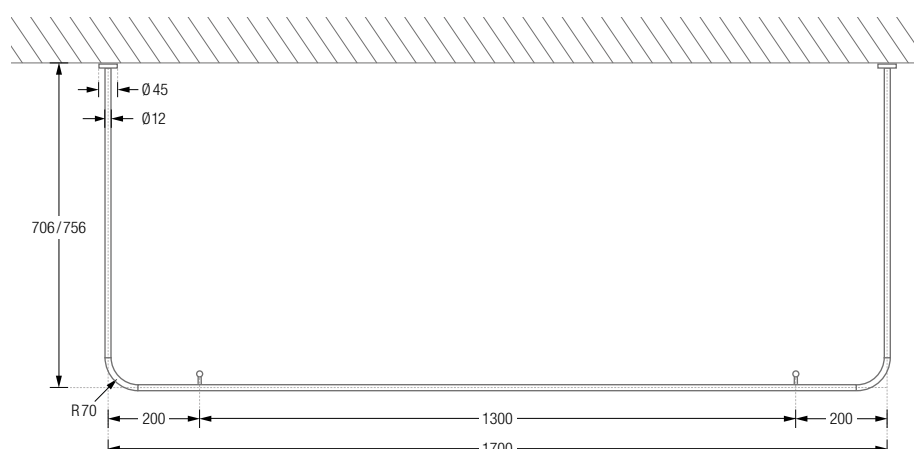

DSU1700-700K45 / -750K45 Draufsicht: