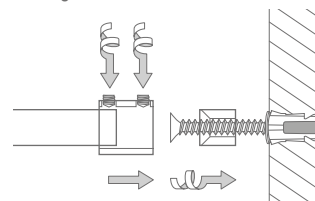

WL12-Set2

Sollen vorhandene $\varnothing 12$ mm PHOS-Duschvorhangstangen vor Ort individuell eingekürzt werden, ist eine alternative Befestigung mit Wandlagern möglich. Die Wandlager sorgen für eine anpassungsfähige und verdeckte Montage und können einfach und solide montiert werden. Edelstahl massiv, gebürstet, seidig-matt handgeschliffen.
Verpackungseinheit: Zwei Stück.

WL12 Drauf- / Seitenansicht:

Inklusive Montagematerial.

Montage mit WL12:

WANDROSETTEN

R18

Rosetten mit einem Verschraubungspunkt. Außen- $\varnothing 18$ mm, Innen- $\varnothing 4$ mm, Höhe 2 mm. Edelstahl massiv, feingedreht.