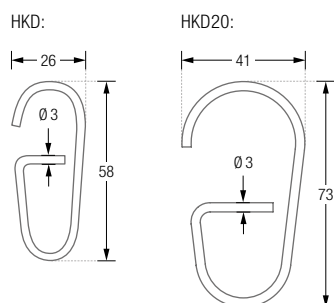

WL12 Drauf- / Seitenansicht:

Inklusive Montagematerial.

Montage mit WL12:

WANDROSETTEN

R18

Rosetten mit einem Verschraubungspunkt. Außen- $\varnothing 18$ mm, Innen- $\varnothing 4$ mm, Höhe 2 mm. Edelstahl massiv, feingedreht.

HKD Ausführung für Duschvorhangstangen bis $\varnothing 12$ mm.

HKD20 Ausführung für Duschvorhangstangen bis $\varnothing 20$ mm.

STELLRINGE

Stellringe zur Fixierung von Duschvorhangringen an beliebiger Stelle der
Duschvorhangstange. Edelstahl massiv, gebürstet, seidig-matt handgeschliffen.