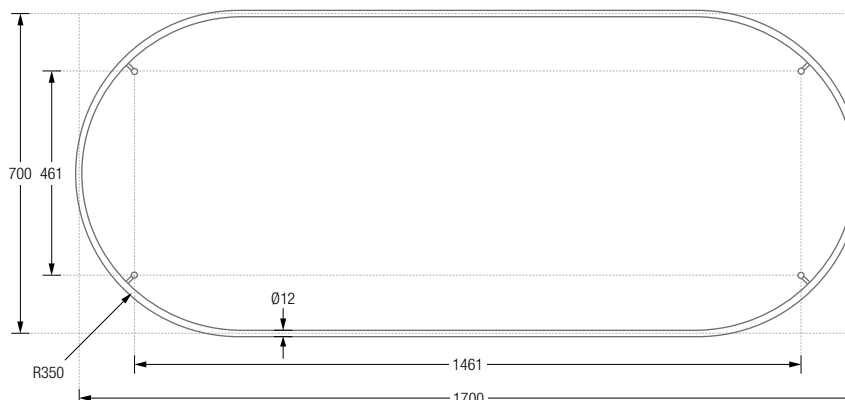

Produktbeispiel DS01700-700 Draufsicht: