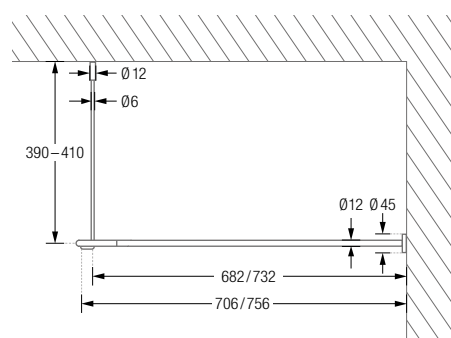

DUSCHVORHANGSTANGEN

U-FORM FÜR BADEWANNEN ZUR WANDVERKLEBUNG*

Duschvorhangstangen $\varnothing 12$ mm in U-Form für Badewannen zur Wandverklebung* und mit Durchsleuderträgern zur Deckenabhängung in 40 cm Länge (Justiermöglichkeit ± 10 mm), Abhängungen mit Metallsäge individuell einkürzbar. Edelstahl massiv, gebürstet, seidig-matt handgeschliffen. **Auch in individuellen Maßen erhältlich.**

DSU1700-700K45 Ausführung in 170x70 cm.

DSU1700-750K45 Ausführung in 170x75 cm.

DSU1700-700K45 / -750K45 Seitenansicht: