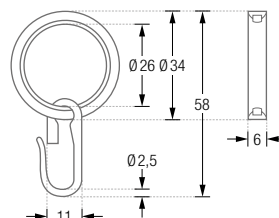

DUSCHVORHANGSTANGEN ZUBEHÖR

DUSCHVORHANGRINGE

RG30-3

Duschvorhangring geschlossen, Ø 30 mm, Stärke 3 mm.
Für Duschvorhangstangen bis Ø 12 mm. Inklusive eines Faltenlegehakens aus transparentem Kunststoff.
Edelstahl massiv, gebürstet.

Duschvorhangringe mit Kratzschutz, geschlossen.
Stahl, vernickelt. Inklusive eines Faltenlegehakens aus transparentem Kunststoff.

RG34-6K

Ausführung mit Ø34 mm, für Duschvorhangstangen bis Ø12 mm.

RG42-6K

Ausführung mit Ø42 mm, für Duschvorhangstangen bis Ø 20 mm.

RG26C

Duschvorhangring geschlossen, mit Clip zum Einklemmen, Ø26 mm, Stärke 2 mm. Für Duschvorhangstangen bis Ø12 mm.
Stahl, vernickelt.

FLH

Faltenlegehaken aus transparentem Kunststoff.
Zur Verwendung mit allen geschlossenen Ringen.