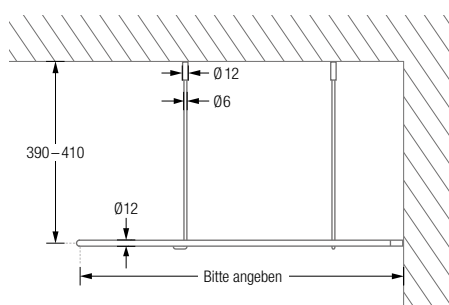

DSGE12 | HKD

Inklusive Montagematerial.

Duschvorhänge siehe Seite 32 ff.

Durchschleuderhaken HKD für ungehindertes Durchziehen des Vorhangs über die Ecke gesondert erhältlich, siehe Seite 29.

DUSCHVORHANGSTANGEN

GEBOGEN FÜR ECKBADEWANNEN ZUR VERSCHRAUBUNG

DSGE12

Gebogene Duschvorhangstange $\varnothing 12$ mm für Eckbadewannen. Inklusive Durchschleuderträgern zur Deckenabhangung in 40 cm Länge (Justiermöglichkeit ± 10 mm), Abhängungen mit Metallsäge individuell einkürzbar. Edelstahl massiv, gebürstet, seidig-matt handgeschliffen. Wannenmaße oder Hersteller und Modellname bei Bestellung bitte mit angeben!

DSGE12 Seitenansicht: