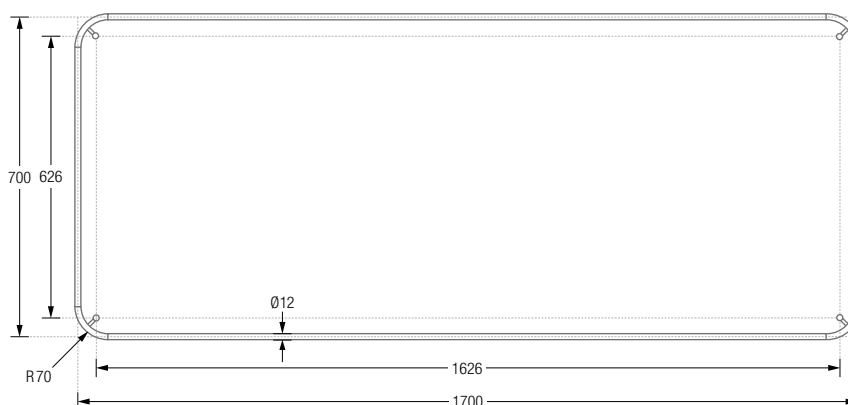

Duschvorhangstangen $\varnothing 12$ mm in L-Form für Badewannen zur Wandverklebung* und mit einem Durchschleuderträger zur Deckenabhängung in 40 cm Länge (Justiermöglichkeit ± 10 mm), Abhängung mit Metallsäge individuell einkürzbar. Edelstahl massiv, gebürstet, seidig matt handgeschliffen.

Auch in individuellen Maßen erhältlich.

DSE1600-700K45 Ausführung in 160 x 70 cm.

DSE1700-700K45 Ausführung in 170 x 70 cm.

DSE1700-750K45 Ausführung in 170 x 75 cm.

Produktbeispiel DSE1700-700K45 Seitenansicht:

Deckenmontage DSE:

DUSCHVORHANGSTANGEN L-FORM FÜR BADEWANNEN ZUR FREIHÄNGENDEN DECKENMONTAGE

Duschvorhangstangen $\varnothing 12$ mm in L-Form für Badewannen zur Deckenmontage. Inklusive Durchschleuderträgern zur Deckenabhängung in 40 cm Länge (Justiermöglichkeit ± 10 mm), Abhängungen mit Metallsäge individuell einkürzbar. Mit Stangenabschlüssen an den Duschvorhangstangenenden. Edelstahl massiv, gebürstet, seidig-matt handgeschliffen.

Auch in individuellen Maßen erhältlich.

DSRE1700-700 Ausführung in 170 x 70 cm.

DSRE1700-750 Ausführung in 170 x 75 cm.

Produktbeispiel DSRE1700-700 Seitenansicht:

Produktbeispiel DSRE1700-700 Draufsicht: