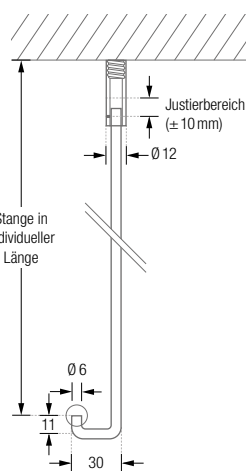

### DTD

Durchschleuderträger, Standard-Deckenabhangung für Duschvorhangstangen.  
Länge 40 cm, mit Justiermöglichkeit  $\pm 10$  mm. Mit Metallsäge individuell einkürzbar.  
Edelstahl massiv, gebürstet, seidig-matt handgeschliffen.

### DTDM

Durchschleuderträger, Deckenabhangung wie DTD in individueller Länge auf Maß.  
Edelstahl massiv, gebürstet, seidig-matt handgeschliffen.

DTD Seitenansicht:

DTDM Seitenansicht:

WL12