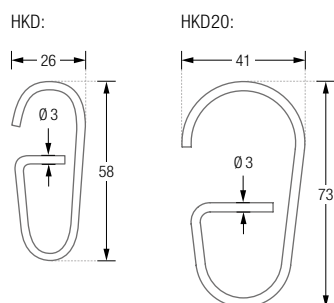

**Auch in individuellen Maßen erhältlich.**

- DSFE750K45 Ausführung in 75 x 75 cm (für gleichschenklige Fünfeck-Duschtassen in 80 x 80 cm).
- DSFE800K45 Ausführung in 80 x 80 cm (für gleichschenklige Fünfeck-Duschtassen in 85 x 85 cm).
- DSFE850K45 Ausführung in 85 x 85 cm (für gleichschenklige Fünfeck-Duschtassen in 90 x 90 cm).
- DSFE900K45 Ausführung in 90 x 90 cm (für gleichschenklige Fünfeck-Duschtassen in 95 x 95 cm).
- DSFE950K45 Ausführung in 95 x 95 cm (für gleichschenklige Fünfeck-Duschtassen in 100 x 100 cm).

### R18

Rosetten mit einem Verschraubungspunkt. Außen- $\varnothing 18$  mm, Innen- $\varnothing 4$  mm, Höhe 2 mm. Edelstahl massiv, feingedreht.

R18 Seitenansicht / Draufsicht:

DTD | HKD

HKD20

Durchschleuderträger  
DTD siehe Seite 6.

**HKD** Ausführung für Duschvorhangstangen bis  $\varnothing 12$  mm.

**HKD20** Ausführung für Duschvorhangstangen bis  $\varnothing 20$  mm.