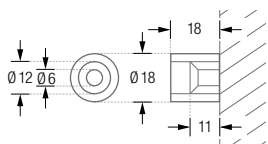

DUSCHVORHANGSTANGEN ZUBEHÖR WANDLAGER-SET

WL12-Set2

Sollen vorhandene $\varnothing 12$ mm PHOS-Duschvorhangstangen vor Ort individuell eingekürzt werden, ist eine alternative Befestigung mit Wandlagern möglich. Die Wandlager sorgen für eine anpassungsfähige und verdeckte Montage und können einfach und solide montiert werden. Edelstahl massiv, gebürstet, seidig-matt handgeschliffen.
Verpackungseinheit: Zwei Stück.

WL12 Drauf- / Seitenansicht: