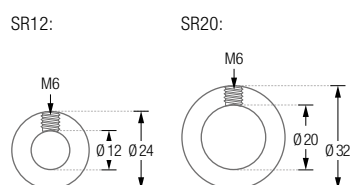

STELLRINGE

Stellringe zur Fixierung von Duschvorhangringen an beliebiger Stelle der
Duschvorhangstange. Edelstahl massiv, gebürstet, seidig-matt handgeschliffen.

SR12 Ausführung für Duschvorhangstangen $\varnothing 12$ mm.

SR20 Ausführung für Duschvorhangstangen $\varnothing 20$ mm.