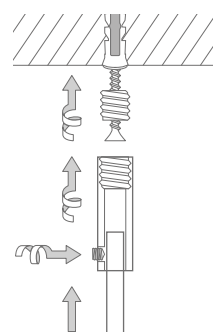

## DUSCHVORHANGSTANGEN FÜR FÜNFECK-DUSCHFLÄCHEN ZUR FREIHÄNGENDEN DECKENMONTAGE

Duschvorhangstangen  $\varnothing 12$  mm für Fünfeck-Duschflächen zur Deckenmontage. Inklusive Durchschleuderträgern zur Deckenabhängung in 40 cm Länge (Justiermöglichkeit  $\pm 10$  mm), Abhängungen mit Metallsäge individuell einkürzbar. Mit Stangenabschlüssen an den Duschvorhangstangenenden. Edelstahl massiv, gebürstet, seidig-matt handgeschliffen. **Auch in individuellen Maßen erhältlich.**

Produktbeispiel DSFE800F Draufsicht:

Inklusive Montagematerial.

Durchschleuderhaken  
HKD siehe Seite 9.

Duschvorhänge  
siehe Seite 12 ff.

Deckenmontage DSFE:

DTD / DTD M

Inklusive Montagematerial.

Montage DTD / DTD M: