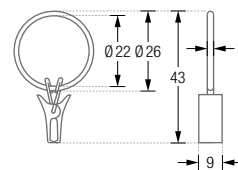

RG42-6K

Ausführung mit Ø42 mm, für Duschvorhangstangen bis Ø20 mm.

RG26C Front- / Seitenansicht: