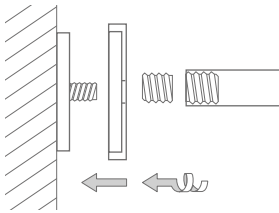

**Auch in individuellen Maßen erhältlich.**

- DSFE750 Ausführung in 75 x 75 cm (für gleichschenklige Fünfeck-Duschtassen in 80 x 80 cm).
- DSFE800 Ausführung in 80 x 80 cm (für gleichschenklige Fünfeck-Duschtassen in 85 x 85 cm).
- DSFE850 Ausführung in 85 x 85 cm (für gleichschenklige Fünfeck-Duschtassen in 90 x 90 cm).
- DSFE900 Ausführung in 90 x 90 cm (für gleichschenklige Fünfeck-Duschtassen in 95 x 95 cm).
- DSFE950 Ausführung in 95 x 95 cm (für gleichschenklige Fünfeck-Duschtassen in 100 x 100 cm).

## DUSCHVORHANGSTANGEN FÜR FÜNFECK-DUSCHFLÄCHEN ZUR WANDVERKLEBUNG\*

Duschvorhangstangen  $\varnothing 12$  mm für Fünfeck-Duschflächen zur Wandverklebung\* und mit Durchschleuderträgern zur Deckenabhängung in 40 cm Länge (Justiermöglichkeit  $\pm 10$  mm), Abhängungen mit Metallsäge individuell einkürzbar. Edelstahl massiv, gebürstet, seidig-matt handgeschliffen.