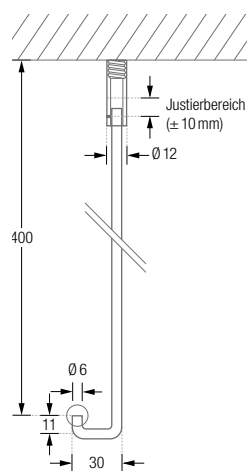

DTDM

Durchschleuderträger, Deckenabhangung wie DTD in individueller Länge auf Maß.
Edelstahl massiv, gebürstet, seidig-matt handgeschliffen.

DTD Seitenansicht: