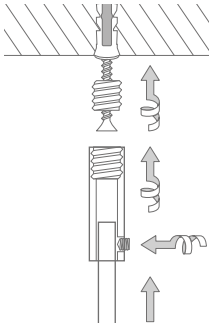

Produktbeispiel DSFE800F Draufsicht:

Inklusive Montagematerial.

Durchschleuderhaken  
HKD siehe Seite 9.

Duschvorhänge  
siehe Seite 12 ff.

Deckenmontage DSFE:

DTD / DTD M

Inklusive Montagematerial.

Montage DTD / DTD M: