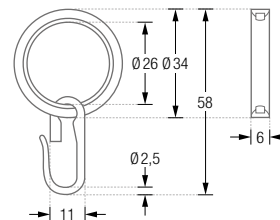

RG34-6K

Ausführung mit Ø34 mm, für Duschvorhangstangen bis Ø12 mm.

RG34-6K Front- / Seitenansicht: