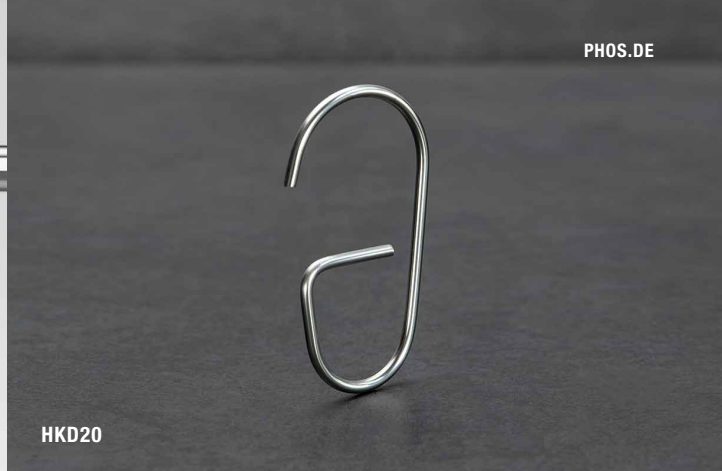

### R18

Rosetten mit einem Verschraubungspunkt. Außen- $\varnothing 18$  mm, Innen- $\varnothing 4$  mm, Höhe 2 mm. Edelstahl massiv, feingedreht.

R18 Seitenansicht / Draufsicht:

DTD | HKD

HKD20

Durchschleuderträger  
DTD siehe Seite 6.

## DUSCHVORHANGSTANGEN ZUBEHÖR DURCHSCHLEUDERHAKEN

Vorgespannter Durchschleuderhaken zum Überklipsen auf Duschvorhangstangen.  
Edelstahl massiv, gebürstet. Speziell geeignet zum Einsatz mit Durchschleuderträgern.