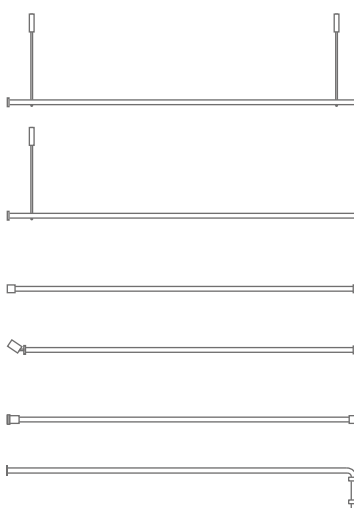

### GEBOGEN

zur Verschraubung\*

### GERADE

zur freihängenden Deckenmontage

Decken- / Wandmontage zur Verschraubung

für Nischen zur Verschraubung

für Nischen mit Schräge zur Verschraubung

Klemmstangen

schwenkbare Stangen zur Verschraubung

\*Auch für Badewannen erhältlich.