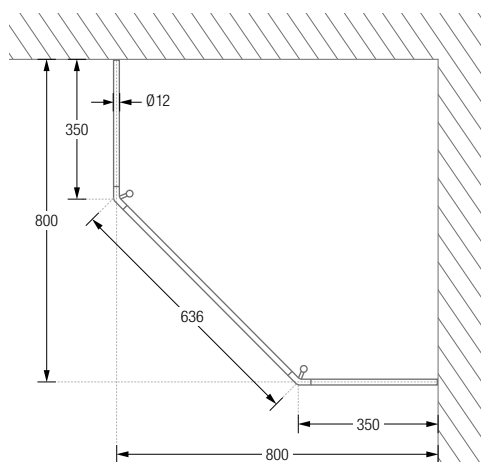

DTD

DUSCHVORHANGSTANGE WANDVERSCHRAUBT

Inklusive Montagematerial.

Durchschleuderhaken HKD für ungehindertes Durchziehen des Vorhangs über die Ecke gesondert erhältlich, siehe Seite 9.

Bei höherer Belastung oder weichen Untergründen mit zusätzlichen Wandrosetten R18 siehe Seite 7 kombinierbar.

Wandmontage DSFE:

DUSCHVORHANGSTANGEN FÜR FÜNFECK-DUSCHFLÄCHEN ZUR VERSCHRAUBUNG

Duschvorhangstangen $\varnothing 12$ mm für Fünfeck-Duschflächen. Inklusive Durchschleuderträgern zur Deckenabhängung in 40 cm Länge (Justiermöglichkeit ± 10 mm), Abhängungen mit Metallsäge individuell einkürzbar. Edelstahl massiv, gebürstet, seidig-matt handgeschliffen.

Auch in individuellen Maßen erhältlich.

- DSFE750 Ausführung in 75 x 75 cm (für gleichschenklige Fünfeck-Duschtassen in 80 x 80 cm).
- DSFE800 Ausführung in 80 x 80 cm (für gleichschenklige Fünfeck-Duschtassen in 85 x 85 cm).
- DSFE850 Ausführung in 85 x 85 cm (für gleichschenklige Fünfeck-Duschtassen in 90 x 90 cm).
- DSFE900 Ausführung in 90 x 90 cm (für gleichschenklige Fünfeck-Duschtassen in 95 x 95 cm).
- DSFE950 Ausführung in 95 x 95 cm (für gleichschenklige Fünfeck-Duschtassen in 100 x 100 cm).

Produktbeispiel DSFE800 Draufsicht: