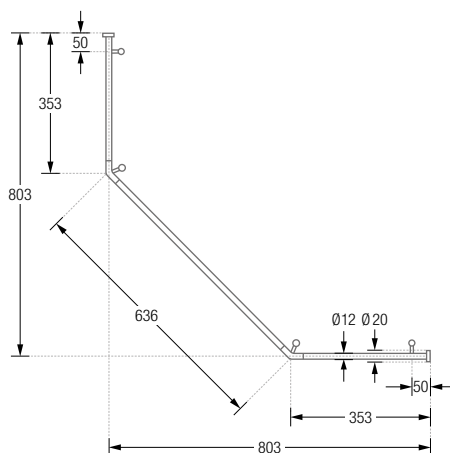

DUSCHVORHANGSTANGEN FÜR FÜNFECK-DUSCHFLÄCHEN ZUR FREIHÄNGENDEN DECKENMONTAGE

Duschvorhangstangen $\varnothing 12$ mm für Fünfeck-Duschflächen zur Deckenmontage. Inklusive Durchschleuderträgern zur Deckenabhängung in 40 cm Länge (Justiermöglichkeit ± 10 mm), Abhängungen mit Metallsäge individuell einkürzbar. Mit Stangenabschlüssen an den Duschvorhangstangenenden. Edelstahl massiv, gebürstet, seidig-matt handgeschliffen. **Auch in individuellen Maßen erhältlich.**

- DSFE750F Ausführung in 75 x 75 cm (für gleichschenklige Fünfeck-Duschtassen in 80 x 80 cm).
- DSFE800F Ausführung in 80 x 80 cm (für gleichschenklige Fünfeck-Duschtassen in 85 x 85 cm).
- DSFE850F Ausführung in 85 x 85 cm (für gleichschenklige Fünfeck-Duschtassen in 90 x 90 cm).
- DSFE900F Ausführung in 90 x 90 cm (für gleichschenklige Fünfeck-Duschtassen in 95 x 95 cm).
- DSFE950F Ausführung in 95 x 95 cm (für gleichschenklige Fünfeck-Duschtassen in 100 x 100 cm).

Produktbeispiel DSFE800F Draufsicht: