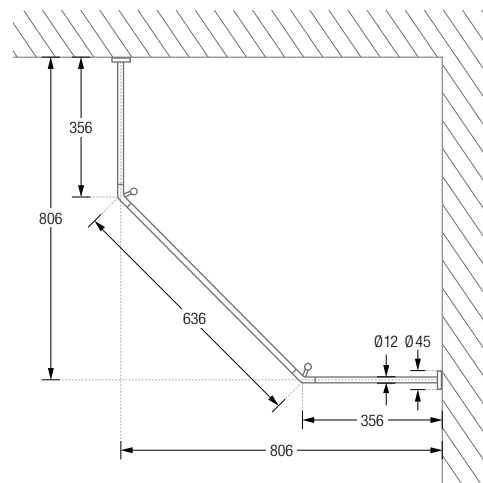

DUSCHVORHANGSTANGEN FÜR FÜNFECK-DUSCHFLÄCHEN ZUR WANDVERKLEBUNG*

Duschvorhangstangen $\varnothing 12$ mm für Fünfeck-Duschflächen zur Wandverklebung* und mit Durchschleuderträgern zur Deckenabhängung in 40 cm Länge (Justiermöglichkeit ± 10 mm), Abhängungen mit Metallsäge individuell einkürzbar. Edelstahl massiv, gebürstet, seidig-matt handgeschliffen.

Auch in individuellen Maßen erhältlich.

- DSFE750K45 Ausführung in 75 x 75 cm (für gleichschenklige Fünfeck-Duschtassen in 80 x 80 cm).
- DSFE800K45 Ausführung in 80 x 80 cm (für gleichschenklige Fünfeck-Duschtassen in 85 x 85 cm).
- DSFE850K45 Ausführung in 85 x 85 cm (für gleichschenklige Fünfeck-Duschtassen in 90 x 90 cm).
- DSFE900K45 Ausführung in 90 x 90 cm (für gleichschenklige Fünfeck-Duschtassen in 95 x 95 cm).
- DSFE950K45 Ausführung in 95 x 95 cm (für gleichschenklige Fünfeck-Duschtassen in 100 x 100 cm).

Produktbeispiel DSFE800K45 Draufsicht: