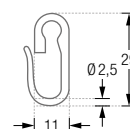

FLH

Faltenlegehaken aus transparentem Kunststoff.
Zur Verwendung mit allen geschlossenen Ringen.

FLH: