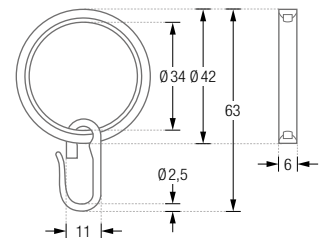

## DUSCHVORHANGSTANGEN FÜR FÜNFECK-DUSCHFLÄCHEN ZUR VERSCHRAUBUNG

Duschvorhangstangen  $\varnothing 12$  mm für Fünfeck-Duschflächen. Inklusive Durchschleuderträgern zur Deckenabhängung in 40 cm Länge (Justiermöglichkeit  $\pm 10$  mm), Abhängungen mit Metallsäge individuell einkürzbar. Edelstahl massiv, gebürstet, seidig-matt handgeschliffen.

### R18

Rosetten mit einem Verschraubungspunkt. Außen- $\varnothing 18$  mm, Innen- $\varnothing 4$  mm, Höhe 2 mm. Edelstahl massiv, feingedreht.

R18 Seitenansicht / Draufsicht:

DTD | HKD

HKD20

Durchschleuderträger  
DTD siehe Seite 6.

#### RG30-3

Duschvorhangring geschlossen, Ø 30 mm, Stärke 3 mm.  
Für Duschvorhangstangen bis Ø 12 mm. Inklusive eines Faltenlegehakens aus transparentem Kunststoff.  
Edelstahl massiv, gebürstet.

RG30-3 Front- / Seitenansicht:

#### RG34-6K

Ausführung mit Ø34 mm, für Duschvorhangstangen bis Ø12 mm.

RG34-6K Front- / Seitenansicht:

RG42-6K Front- / Seitenansicht: