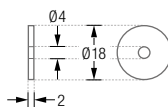

### R18

Rosetten mit einem Verschraubungspunkt. Außen- $\varnothing 18$  mm, Innen- $\varnothing 4$  mm, Höhe 2 mm. Edelstahl massiv, feingedreht.

R18 Seitenansicht / Draufsicht:

DTD | HKD

HKD20

Durchschleuderträger  
DTD siehe Seite 6.