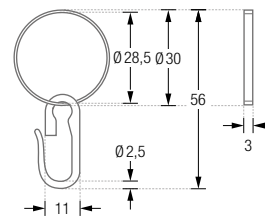

DUSCHVORHANGSTANGEN ZUBEHÖR

DUSCHVORHANGRINGE

RG30-3

Duschvorhangring geschlossen, Ø 30 mm, Stärke 3 mm.
Für Duschvorhangstangen bis Ø 12 mm. Inklusive eines Faltenlegehakens aus transparentem Kunststoff.
Edelstahl massiv, gebürstet.

RG30-3 Front- / Seitenansicht:

Duschvorhangringe mit Kratzschutz, geschlossen.
Stahl, vernickelt. Inklusive eines Faltenlegehakens aus transparentem Kunststoff.