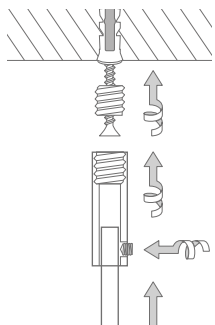

Inklusive Montagmaterial.

Duschvorhänge siehe Seite 19 ff.

Duschvorhangringe und -haken
siehe Seite 17 ff.

Montage SSA12Set3-B Spannelement:

DTD / DTD M

Inklusive Montagematerial.

Montage DTD / DTD M:

DUSCHVORHANGSTANGEN ZUBEHÖR DURCHSCHLEUDERTRÄGER

DTD

Durchschleuderträger, Standard-Deckenabhangung für Duschvorhangstangen.
Länge 40 cm, mit Justiermöglichkeit ± 10 mm. Mit Metallsäge individuell einkürzbar.
Edelstahl massiv, gebürstet, seidig-matt handgeschliffen.