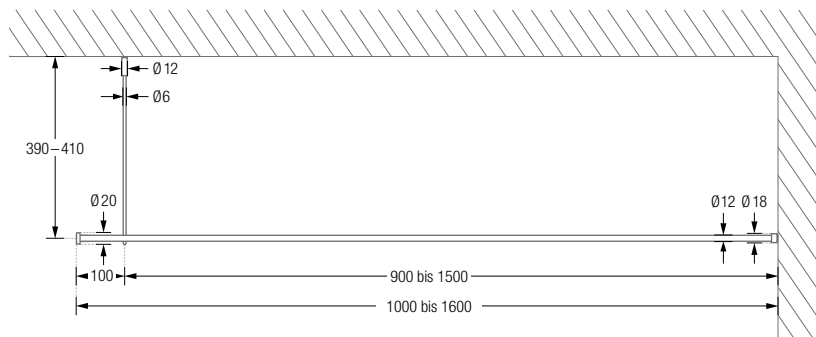

DUSCHVORHANGSTANGEN

GERADE ZUR FREIHÄNGENDEN DECKENMONTAGE

Gerade Duschvorhangstange $\varnothing 12$ mm, zur Deckenmontage. Inklusive Durchschleuderträgern zur Deckenabhängung in 40 cm Länge (Justiermöglichkeit ± 10 mm), Abhängungen mit Metallsäge individuell einkürzbar. Mit Stangenabschlüssen an den Duschvorhangstangenenden. Edelstahl massiv, gebürstet, seidig-matt handgeschliffen. **Auch in individuellen Maßen erhältlich.**

Durchschleuderhaken HKD für ungehindertes Durchziehen des Vorhangs gesondert erhältlich, siehe Seite 16.

Wandmontage DSN12-DW:

DUSCHVORHANGSTANGEN GERADE ZUR VERSCHRAUBUNG

Duschvorhangstange $\varnothing 12$ mm zur Decken- und Wandmontage. Inklusive eines Wandlagers WL12K und eines Durchschleuderträgers zur Deckenabhängung in 40 cm Länge (Justiermöglichkeit ± 10 mm), Abhängung mit Metallsäge individuell einkürzbar. Mit Stangenabschluss am freiem Duschvorhangstangenende. Edelstahl massiv, gebürstet, seidig-matt handgeschliffen.

DSN12-DW-1 Ausführung bis 100 cm Länge. Gewünschtes Maß bitte angeben!

DSN12-DW-2 Ausführung in 100 bis 160 cm Länge. Gewünschtes Maß bitte angeben!

DSN12-DW-1 Frontansicht:

DSN12-DW-1 Draufsicht:

DSN12-DW-2 Frontansicht: