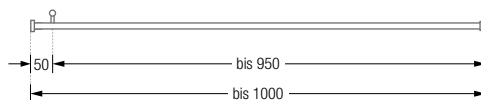

Durchschleuderhaken HKD für ungehindertes Durchziehen des Vorhangs gesondert erhältlich, siehe Seite 16.

Wandmontage DSN12-DW:

DUSCHVORHANGSTANGEN GERADE ZUR VERSCHRAUBUNG

Duschvorhangstange $\varnothing 12$ mm zur Decken- und Wandmontage. Inklusive eines Wandlagers WL12K und eines Durchschleuderträgers zur Deckenabhängung in 40 cm Länge (Justiermöglichkeit ± 10 mm), Abhängung mit Metallsäge individuell einkürzbar. Mit Stangenabschluss am freiem Duschvorhangstangenende. Edelstahl massiv, gebürstet, seidig-matt handgeschliffen.

DSN12-DW-1 Ausführung bis 100 cm Länge. Gewünschtes Maß bitte angeben!

DSN12-DW-2 Ausführung in 100 bis 160 cm Länge. Gewünschtes Maß bitte angeben!

DSN12-DW-1 Frontansicht:

DSN12-DW-1 Draufsicht:

DSN12-DW-2 Frontansicht: