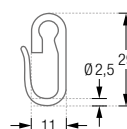

DUSCHVORHANGSTANGEN

GERADE ZUR FREIHÄNGENDEN DECKENMONTAGE

Gerade Duschvorhangstange $\varnothing 12$ mm, zur Deckenmontage. Inklusive Durchschleuderträgern zur Deckenabhängung in 40 cm Länge (Justiermöglichkeit ± 10 mm), Abhängungen mit Metallsäge individuell einkürzbar. Mit Stangenabschlüssen an den Duschvorhangstangenenden. Edelstahl massiv, gebürstet, seidig-matt handgeschliffen. **Auch in individuellen Maßen erhältlich.**

FLH:

DUSCHVORHANGSTANGEN

DESIGN-ÜBERSICHT

Maßstab 1:15

L-FORMEN

zur Verschraubung*
zur Wandverklebung*
zur freihängenden Deckenmontage*

U-FORMEN

zur Verschraubung*
zur Wandverklebung*
zur freihängenden Deckenmontage*