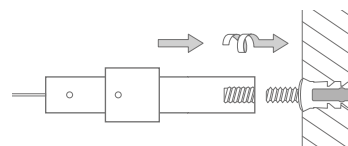

SPH2-3

Ersatz-Seil für bis zu 3 m Distanz.

Inklusive Montagmaterial.

Duschvorhänge siehe Seite 19 ff.

Duschvorhangringe und -haken
siehe Seite 17 ff.

Montage SSA12Set3-B Spannelement: