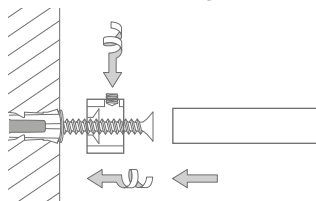

Durchschleuderhaken HKD für ungehindertes Durchziehen des Vorhangs gesondert erhältlich, siehe Seite 16.

Wandmontage DSN12-DW:

DUSCHVORHANGSTANGEN GERADE ZUR VERSCHRAUBUNG

Duschvorhangstange $\varnothing 12$ mm zur Decken- und Wandmontage. Inklusive eines Wandlagers WL12K und eines Durchschleuderträgers zur Deckenabhängung in 40 cm Länge (Justiermöglichkeit ± 10 mm), Abhängung mit Metallsäge individuell einkürzbar. Mit Stangenabschluss am freiem Duschvorhangstangenende. Edelstahl massiv, gebürstet, seidig-matt handgeschliffen.