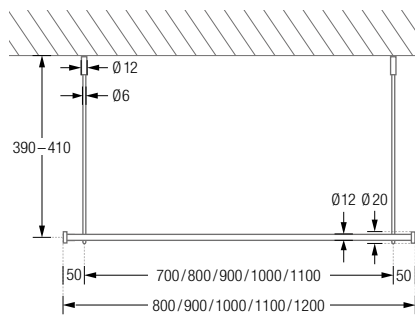

DUSCHVORHANGSTANGEN

GERADE ZUR FREIHÄNGENDEN DECKENMONTAGE

Gerade Duschvorhangstange $\varnothing 12$ mm, zur Deckenmontage. Inklusive Durchschleuderträgern zur Deckenabhängung in 40 cm Länge (Justiermöglichkeit ± 10 mm), Abhängungen mit Metallsäge individuell einkürzbar. Mit Stangenabschlüssen an den Duschvorhangstangenenden. Edelstahl massiv, gebürstet, seidig-matt handgeschliffen. **Auch in individuellen Maßen erhältlich.**

- DSN12-800F Ausführung in 80 cm Länge.
- DSN12-900F Ausführung in 90 cm Länge.
- DSN12-1000F Ausführung in 100 cm Länge.
- DSN12-1100F Ausführung in 110 cm Länge.
- DSN12-1200F Ausführung in 120 cm Länge.

DSN12-800F/900F/1000F/1100F/1200F Frontansicht: