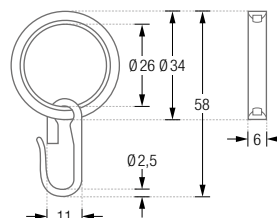

RG34-6K Front- / Seitenansicht: