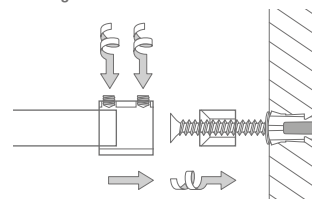

Duschvorhangringe und -haken
gesondert erhältlich, siehe Seite 16 f.

DUSCHVORHANGSTANGEN

GERADE FÜR NISCHEN ZUR VERSCHRAUBUNG

Duschvorhangstangen $\varnothing 12$ mm, für Nischen. Inklusive zweier Wandlager WL12 zur einfachen Befestigung. Edelstahl massiv, gebürstet, seidig-matt handgeschliffen.

DSN12-1 Ausführung bis 100 cm Länge. Gewünschtes Nischenmaß bitte angeben!

DSN12-2 Ausführung in 100 bis 160 cm Länge. Gewünschtes Nischenmaß bitte angeben!

DSN12-1/-2 Frontansicht:

Montage DSN12-1:

Duschvorhangstangen $\varnothing 12$ mm, für Nischen. Inklusive zweier Wandlager WL12 zur einfachen Befestigung. Inklusive eines Durchschleuderträgers zur Deckenabhängung in 40 cm Länge, mit Justiermöglichkeit ± 10 mm. Abhängung mit Metallsäge individuell einkürzbar. Edelstahl massiv, gebürstet, seidig-matt handgeschliffen.