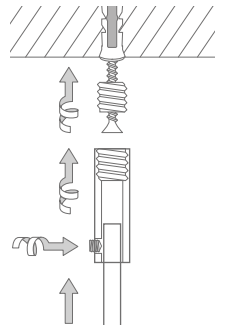

DUSCHVORHANGSTANGEN

GERADE ZUR FREIHÄNGENDEN DECKENMONTAGE

Gerade Duschvorhangstange $\varnothing 12$ mm, zur Deckenmontage. Inklusive Durchschleuderträgern zur Deckenabhängung in 40 cm Länge (Justiermöglichkeit ± 10 mm), Abhängungen mit Metallsäge individuell einkürzbar. Mit Stangenabschlüssen an den Duschvorhangstangenenden. Edelstahl massiv, gebürstet, seidig-matt handgeschliffen. **Auch in individuellen Maßen erhältlich.**

- DSN12-800F Ausführung in 80 cm Länge.
- DSN12-900F Ausführung in 90 cm Länge.
- DSN12-1000F Ausführung in 100 cm Länge.
- DSN12-1100F Ausführung in 110 cm Länge.
- DSN12-1200F Ausführung in 120 cm Länge.

DSN12-800F/900F/1000F/1100F/1200F Frontansicht:

DSN12-800F/900F/1000F/1100F/1200F Draufsicht:

Inklusive Montagematerial.

Montage DSN12-F:

DUSCHVORHANGSTANGEN

GERADE ZUR FREIHÄNGENDEN DECKENMONTAGE

Gerade Duschvorhangstange $\varnothing 12$ mm, zur Deckenmontage. Inklusive Durchschleuderträgern zur Deckenabhängung in 40 cm Länge (Justiermöglichkeit ± 10 mm), Abhängungen mit Metallsäge individuell einkürzbar. Mit Stangenabschlüssen an den Duschvorhangstangenenden. Edelstahl massiv, gebürstet, seidig-matt handgeschliffen. **Auch in individuellen Maßen erhältlich.**

Durchschleuderhaken HKD für ungehindertes Durchziehen des Vorhangs gesondert erhältlich, siehe Seite 16.

Wandmontage DSN12-DW:

DUSCHVORHANGSTANGEN GERADE ZUR VERSCHRAUBUNG

Duschvorhangstange $\varnothing 12$ mm zur Decken- und Wandmontage. Inklusive eines Wandlagers WL12K und eines Durchschleuderträgers zur Deckenabhängung in 40 cm Länge (Justiermöglichkeit ± 10 mm), Abhängung mit Metallsäge individuell einkürzbar. Mit Stangenabschluss am freiem Duschvorhangstangenende. Edelstahl massiv, gebürstet, seidig-matt handgeschliffen.