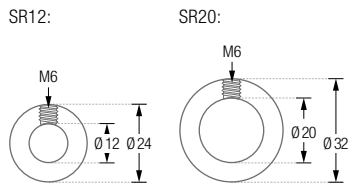

STELLRINGE

Stellringe zur Fixierung von Duschkvorhangringen an beliebiger Stelle der
Duschkvorhangstange. Edelstahl massiv, gebürstet, seidig-matt handgeschliffen.

SR12 Ausführung für Duschkvorhangstangen $\varnothing 12$ mm.

SR20 Ausführung für Duschkvorhangstangen $\varnothing 20$ mm.