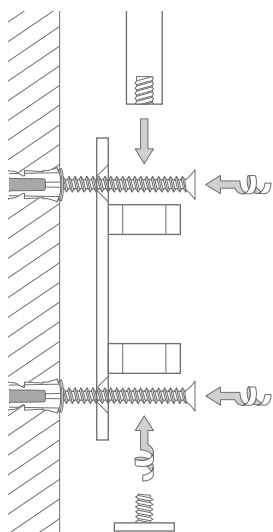

Inklusive Montagematerial.

Duschvorhanghaken siehe Seite 16.

Montage DSS12: