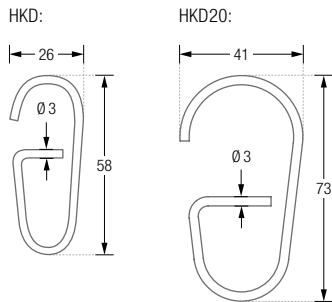

Durchschleuderträger
DTD siehe Seite 14.

DUSCHVORHANGSTANGEN ZUBEHÖR DURCHSCHLEUDERHAKEN

Vorgespannter Durchschleuderhaken zum Überklipsen auf Duschkvorhangstangen.
Edelstahl massiv, gebürstet. Speziell geeignet zum Einsatz mit Durchschleuderträgern.

HKD Ausführung für Duschkvorhangstangen bis $\varnothing 12$ mm.

HKD20 Ausführung für Duschkvorhangstangen bis $\varnothing 20$ mm.

STELLRINGE

Stellringe zur Fixierung von Duschkvorhangringen an beliebiger Stelle der
Duschkvorhangstange. Edelstahl massiv, gebürstet, seidig-matt handgeschliffen.

SR12 Ausführung für Duschkvorhangstangen $\varnothing 12$ mm.

SR20 Ausführung für Duschkvorhangstangen $\varnothing 20$ mm.