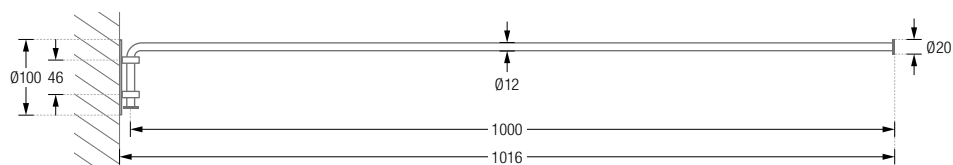

Produktbeispiel DSS12-1000: