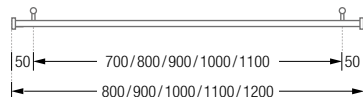

DSN12-800F/900F/1000F/1100F/1200F Draufsicht: