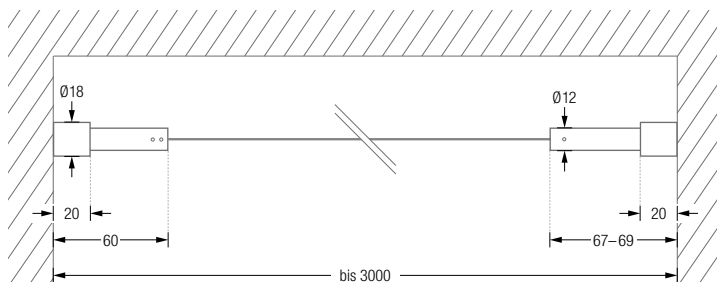

SSA12Set3-B

SEILSPANNSYSTEM FÜR NISCHEN

SSA12Set3-B

Axiales Seilspannsystem mit Spann- und Halteseite für leichte Vorhänge.
Seilführung von Wand zu Wand für bis zu 3 m Distanz.
Edelstahl massiv, gebürstet, seidig-matt handgeschliffen.

SSA12Set3-B Frontansicht:

SRS

Seilstopper zum Fixieren des letzten Duschvorhangrings an beliebiger Stelle des Seilspannsystems. Edelstahl massiv, gebürstet, seidig-matt handgeschliffen.

SRS:

SPH2-3

Ersatz-Seil für bis zu 3 m Distanz.

Inklusive Montagmaterial.

Duschvorhänge siehe Seite 19 ff.

Duschvorhangringe und -haken
siehe Seite 17 ff.

Montage SSA12Set3-B Spannelement: