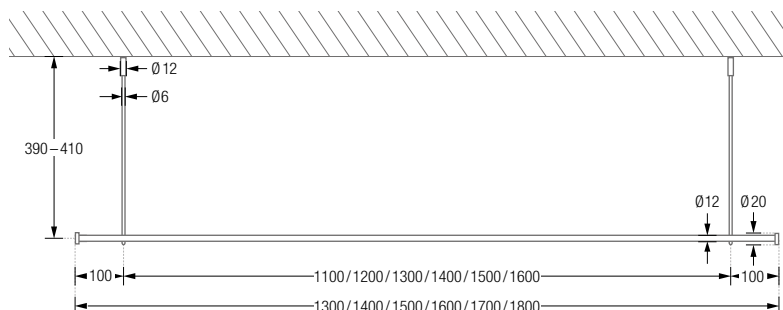

DUSCHVORHANGSTANGEN

GERADE ZUR FREIHÄNGENDEN DECKENMONTAGE

Gerade Duschvorhangstange $\varnothing 12$ mm, zur Deckenmontage. Inklusive Durchschleuderträgern zur Deckenabhängung in 40 cm Länge (Justiermöglichkeit ± 10 mm), Abhängungen mit Metallsäge individuell einkürzbar. Mit Stangenabschlüssen an den Duschvorhangstangenenden. Edelstahl massiv, gebürstet, seidig-matt handgeschliffen. **Auch in individuellen Maßen erhältlich.**

- DSN12-1300F Ausführung in 130 cm Länge.
- DSN12-1400F Ausführung in 140 cm Länge.
- DSN12-1500F Ausführung in 150 cm Länge.
- DSN12-1600F Ausführung in 160 cm Länge.
- DSN12-1700F Ausführung in 170 cm Länge.
- DSN12-1800F Ausführung in 180 cm Länge.

DSN12-1300F/1400F/1500F/1600F/1700F/1800F Frontansicht: