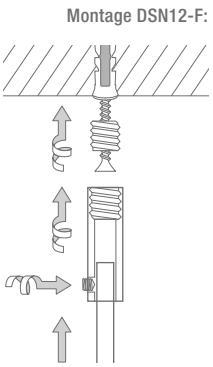

DUSCHVORHANGSTANGEN GERADE UND FÜR NISCHEN

- 2 DUSCHVORHANGSTANGEN ZUR FREIHÄNGENDEN DECKENMONTAGE
- 5 DUSCHVORHANGSTANGEN ZUR WANDVERSCHRAUBUNG
- 7 DUSCHVORHANGSTANGEN FÜR NISCHEN ZUR VERSCHRAUBUNG
- 9 DUSCHVORHANGSTANGEN FÜR NISCHEN MIT SCHRÄGE ZUR VERSCHRAUBUNG
- 11 SCHWENKBARE DUSCHVORHANGSTANGE
- 13 SEILSPANNSYSTEM
- 14 ZUBEHÖR
- 19 DUSCHVORHÄNGE
- 25 PLANUNGSHILFE

DUSCHVORHANGSTANGEN

GERADE ZUR FREIHÄNGENDEN DECKENMONTAGE

Gerade Duschvorhangstange $\varnothing 12$ mm, zur Deckenmontage. Inklusive Durchschleuderträgern zur Deckenabhängung in 40 cm Länge (Justiermöglichkeit ± 10 mm), Abhängungen mit Metallsäge individuell einkürzbar. Mit Stangenabschlüssen an den Duschvorhangstangenenden. Edelstahl massiv, gebürstet, seidig-matt handgeschliffen. **Auch in individuellen Maßen erhältlich.**