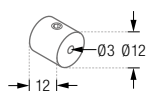

SRS

Seilstopper zum Fixieren des letzten Duschvorhangrings an beliebiger Stelle des Seilspannsystems. Edelstahl massiv, gebürstet, seidig-matt handgeschliffen.

SRS: