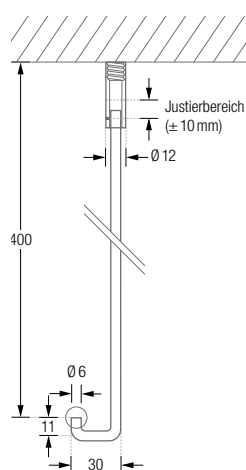

DTDM

Durchschleuderträger, Deckenabhangung wie DTD in individueller Länge auf Maß.
Edelstahl massiv, gebürstet, seidig-matt handgeschliffen.

DTD Seitenansicht: