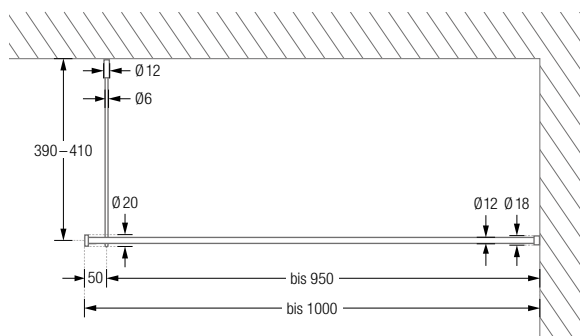

DUSCHVORHANGSTANGEN

GERADE ZUR FREIHÄNGENDEN DECKENMONTAGE

Gerade Duschvorhangstange $\varnothing 12$ mm, zur Deckenmontage. Inklusive Durchschleuderträgern zur Deckenabhängung in 40 cm Länge (Justiermöglichkeit ± 10 mm), Abhängungen mit Metallsäge individuell einkürzbar. Mit Stangenabschlüssen an den Duschvorhangstangenenden. Edelstahl massiv, gebürstet, seidig-matt handgeschliffen. **Auch in individuellen Maßen erhältlich.**

Durchschleuderhaken HKD für ungehindertes Durchziehen des Vorhangs gesondert erhältlich, siehe Seite 16.

Wandmontage DSN12-DW:

DUSCHVORHANGSTANGEN GERADE ZUR VERSCHRAUBUNG

Duschvorhangstange $\varnothing 12$ mm zur Decken- und Wandmontage. Inklusive eines Wandlagers WL12K und eines Durchschleuderträgers zur Deckenabhängung in 40 cm Länge (Justiermöglichkeit ± 10 mm), Abhängung mit Metallsäge individuell einkürzbar. Mit Stangenabschluss am freiem Duschvorhangstangenende. Edelstahl massiv, gebürstet, seidig-matt handgeschliffen.

DSN12-DW-1 Ausführung bis 100 cm Länge. Gewünschtes Maß bitte angeben!

DSN12-DW-2 Ausführung in 100 bis 160 cm Länge. Gewünschtes Maß bitte angeben!

DSN12-DW-1 Frontansicht:

DSN12-DW-1 Draufsicht:

DSN12-DW-2 Frontansicht: