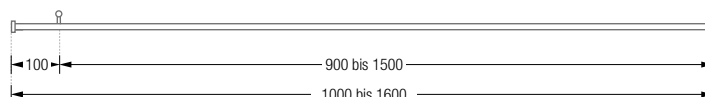

DSN12-DW-2 Draufsicht: