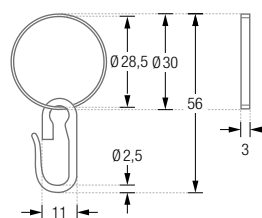

FLH

Faltenlegehaken aus transparentem Kunststoff.
Zur Verwendung mit allen geschlossenen Ringen.

RG30-3 Front- / Seitenansicht: