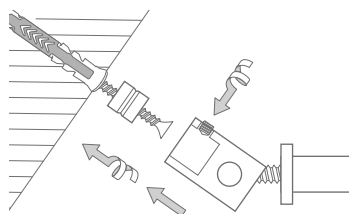

STW

Ideal für Dusch- und Badewannen-Nischen.

Inklusive Montagematerial.

Duschvorhänge siehe Seite 19 ff.
Duschvorhangringe und -haken gesondert
erhältlich, siehe Seite 16 f.

Montage DSN12-DS
mit Wandlager STW Frontansicht: