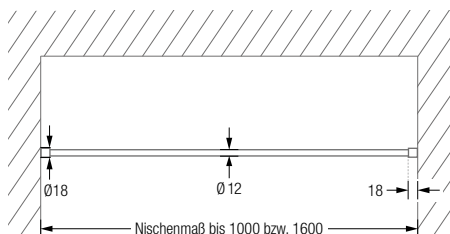

Duschvorhangringe und -haken
gesondert erhältlich, siehe Seite 16 f.

DUSCHVORHANGSTANGEN

GERADE FÜR NISCHEN ZUR VERSCHRAUBUNG

Duschvorhangstangen $\varnothing 12$ mm, für Nischen. Inklusive zweier Wandlager WL12 zur einfachen Befestigung. Edelstahl massiv, gebürstet, seidig-matt handgeschliffen.

DSN12-1 Ausführung bis 100 cm Länge. Gewünschtes Nischenmaß bitte angeben!

DSN12-2 Ausführung in 100 bis 160 cm Länge. Gewünschtes Nischenmaß bitte angeben!

DSN12-1/-2 Frontansicht:

Montage DSN12-1:

Duschvorhangstangen $\varnothing 12$ mm, für Nischen. Inklusive zweier Wandlager WL12 zur einfachen Befestigung. Inklusive eines Durchschleuderträgers zur Deckenabhängung in 40 cm Länge, mit Justiermöglichkeit ± 10 mm. Abhängung mit Metallsäge individuell einkürzbar. Edelstahl massiv, gebürstet, seidig-matt handgeschliffen.