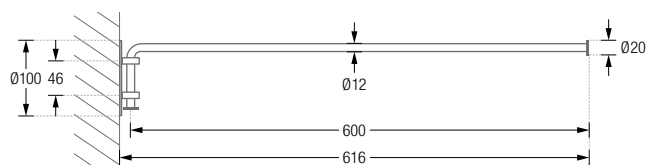

DUSCHVORHANGSTANGEN SCHWENKBAR

Schwenkbare Duschvorhangstangen $\varnothing 12$ mm für Bereiche mit wenig Platz wie z.B. Dachgauben, kleine Bäder und Gästebäder oder auch als flexibler Sichtschutz bzw. Raumteiler. Edelstahl massiv, gebürstet, seidig-matt handgeschliffen.

Auch in individuellen Maßen erhältlich.

DSS12-600 Ausführung in 60 cm Länge (Achismaß).

DSS12-700 Ausführung in 70 cm Länge (Achismaß).

DSS12-800 Ausführung in 80 cm Länge (Achismaß).

DSS12-900 Ausführung in 90 cm Länge (Achismaß).

DSS12-1000 Ausführung in 100 cm Länge (Achismaß).

DSS12-1100 Ausführung in 110 cm Länge (Achismaß).

Produktbeispiel DSS12-600: