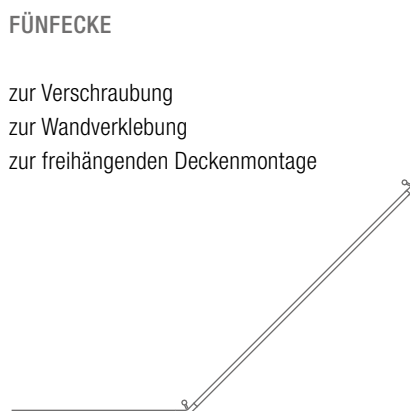

FÜNFECKE

zur Verschraubung
zur Wandverklebung
zur freihängenden Deckenmontage