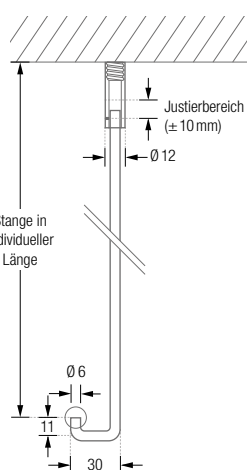

DTDM Seitenansicht: