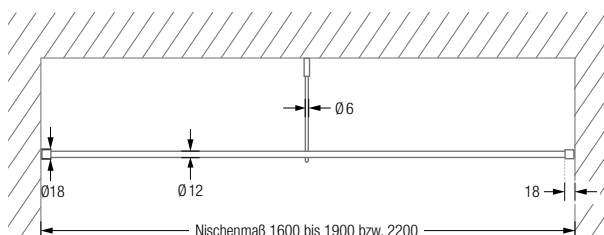

DSN12-1 Ausführung bis 100 cm Länge. Gewünschtes Nischenmaß bitte angeben!

DSN12-2 Ausführung in 100 bis 160 cm Länge. Gewünschtes Nischenmaß bitte angeben!

DSN12-1/-2 Frontansicht:

Montage DSN12-1:

Duschvorhangstangen $\varnothing 12$ mm, für Nischen. Inklusive zweier Wandlager WL12 zur einfachen Befestigung. Inklusive eines Durchschleuderträgers zur Deckenabhängung in 40 cm Länge, mit Justiermöglichkeit ± 10 mm. Abhängung mit Metallsäge individuell einkürzbar. Edelstahl massiv, gebürstet, seidig-matt handgeschliffen.

DSN12-3 Ausführung in 160 bis 190 cm Länge. Gewünschtes Nischenmaß bitte angeben!

DSN12-4 Ausführung in 190 bis 220 cm Länge. Gewünschtes Nischenmaß bitte angeben!

DSN12-3/-4 Frontansicht:

Duschvorhangstangen, Edelstahlrohr $\varnothing 20$ mm, für Nischen. Inklusive zweier Wandlager WL20 zur einfachen Befestigung. Edelstahl massiv, gebürstet, seidig-matt handgeschliffen.