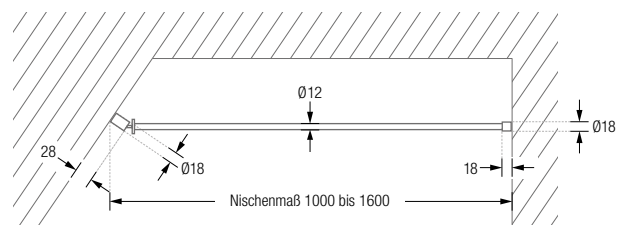

DUSCHVORHANGSTANGEN GERADE FÜR NISCHEN MIT SCHRÄGE ZUR VERSCHRAUBUNG

Duschvorhangstange $\varnothing 12$ mm für Nischen mit Schräge.
Inklusive eines winkelflexiblen Wandlagers STW für Schrägen.
Einfache Befestigung an lotrechter Wand. Edelstahl massiv,
gebürstet, seidig-matt handgeschliffen.

DSN12-DS-1 Ausführung bis 100 cm Länge.
Gewünschtes Nischenmaß bitte angeben!

DSN12-DS-2 Ausführung in 100 bis 160 cm Länge.
Gewünschtes Nischenmaß bitte angeben!

Produktbeispiel DSN12-DS-2 Frontansicht: