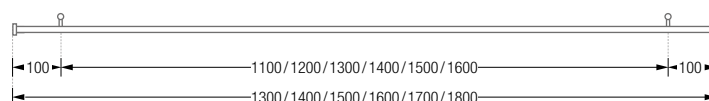

DSN12-1300F/1400F/1500F/1600F/1700F/1800F Draufsicht: