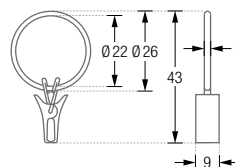

RG26C Front- / Seitenansicht: