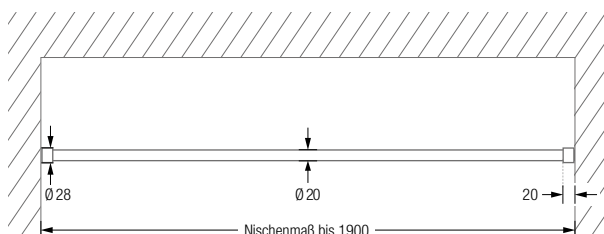

Duschvorhangstangen, Edelstahlrohr $\varnothing 20$ mm, für Nischen. Inklusive zweier Wandlager WL20 zur einfachen Befestigung. Edelstahl massiv, gebürstet, seidig-matt handgeschliffen.

DSRN20-1 Ausführung bis 100 cm Länge. Gewünschtes Nischenmaß bitte angeben!

DSRN20-2 Ausführung in 100 bis 160 cm Länge. Gewünschtes Nischenmaß bitte angeben!

DSRN20-3 Ausführung in 160 bis 190 cm Länge. Gewünschtes Nischenmaß bitte angeben!

DSRN20-1/-2/-3 Frontansicht: