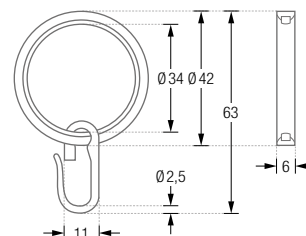

RG42-6K Front- / Seitenansicht: