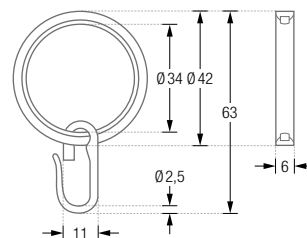

RG42-6K

Ausführung mit \varnothing 42 mm, für Duschvorhangstangen bis \varnothing 20 mm.

RG26C

Duschvorhangring geschlossen, mit Clip zum Einklemmen, \varnothing 26 mm, Stärke 2 mm. Für Duschvorhangstangen bis \varnothing 12 mm.
Stahl, vernickelt.

FLH

Faltenlegehaken aus transparentem Kunststoff.
Zur Verwendung mit allen geschlossenen Ringen.

RG30-3 Front- / Seitenansicht:

RG34-6K Front- / Seitenansicht:

RG42-6K Front- / Seitenansicht:

RG26C Front- / Seitenansicht:

FLH:

DUSCHVORHANGSTANGEN

DESIGN-ÜBERSICHT

Maßstab 1:15

L-FORMEN

zur Verschraubung*
zur Wandverklebung*
zur freihängenden Deckenmontage*

U-FORMEN

zur Verschraubung*
zur Wandverklebung*
zur freihängenden Deckenmontage*