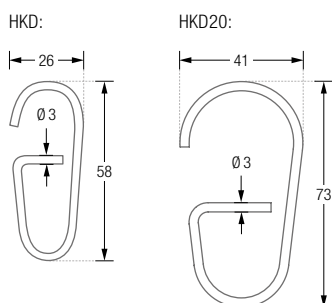

Klemmstangen Ø20 mm nach Maß für Nischen bis 100 bzw. 160 cm.
Mit schwarzen oder weißen Endkappen*. Einfache Montage mittels
Drehmechanismus. Klemmbereich ± 20 mm. Edelstahl seidig-matt
handgeschliffen.

TKS20-1-S Ausführung für Nischen bis 100 cm, mit schwarzen Endkappen*.
Nischenmaß bitte angeben!

TKS20-1-W Ausführung für Nischen bis 100 cm, mit weißen Endkappen*.
Nischenmaß bitte angeben!

TKS20-2-S Ausführung für Nischen von 100 – 160 cm, mit schwarzen Endkappen*.
Nischenmaß bitte angeben!

TKS20-2-W Ausführung für Nischen von 100 – 160 cm, mit weißen Endkappen*.
Nischenmaß bitte angeben!

TKS20-2-S/-W Frontansicht:

DTD | HKD

HKD20

DUSCHVORHANGSTANGEN ZUBEHÖR DURCHSCHLEUDERHAKEN

Vorgespannter Durchschleuderhaken zum Überklipsen auf Duschvorhangstangen.
Edelstahl massiv, gebürstet. Speziell geeignet zum Einsatz mit Durchschleuderträgern.

HKD Ausführung für Duschvorhangstangen bis $\varnothing 12$ mm.

HKD20 Ausführung für Duschvorhangstangen bis $\varnothing 20$ mm.

STELLRINGE

Stellringe zur Fixierung von Duschvorhangringen an beliebiger Stelle der
Duschvorhangstange. Edelstahl massiv, gebürstet, seidig-matt handgeschliffen.