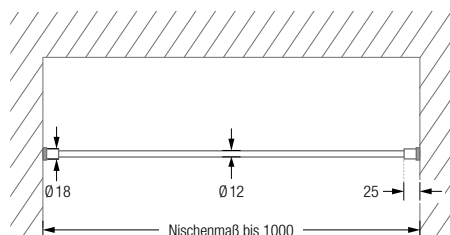

Duschvorhangringe und
-haken gesondert erhältlich,
siehe Seite 7 ff.

Montage TKS:

DUSCHVORHANGSTANGEN

KLEMMSTANGEN Ø 12 MM

Klemmstangen Ø12 mm nach Maß für Nischen bis 100 bzw. 160 cm.
Mit schwarzen oder weißen Endkappen*. Einfache Montage mittels
Drehmechanismus. Klemmbereich ± 20 mm. Edelstahl seidig-matt
handgeschliffen.

- TKS12-1-S** Ausführung für Nischen bis 100 cm,
mit schwarzen Endkappen*. Nischenmaß bitte angeben!
- TKS12-1-W** Ausführung für Nischen bis 100 cm,
mit weißen Endkappen*. Nischenmaß bitte angeben!

TKS12-1-S/-W Frontansicht: