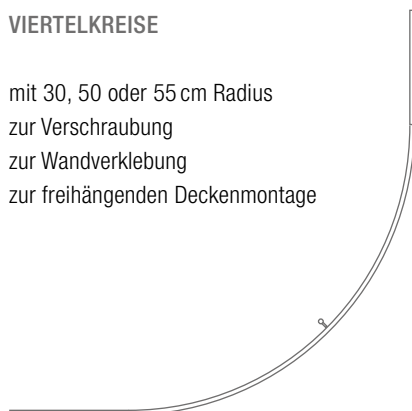

VIERTELKREISE

mit 30, 50 oder 55 cm Radius
zur Verschraubung
zur Wandverklebung
zur freihängenden Deckenmontage