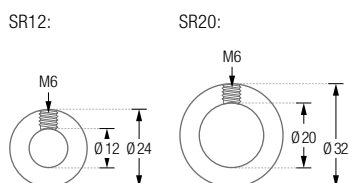

STELLRINGE

Stellringe zur Fixierung von Duschvorhangringen an beliebiger Stelle der
Duschvorhangstange. Edelstahl massiv, gebürstet, seidig-matt handgeschliffen.

SR12 Ausführung für Duschvorhangstangen $\varnothing 12$ mm.

SR20 Ausführung für Duschvorhangstangen $\varnothing 20$ mm.