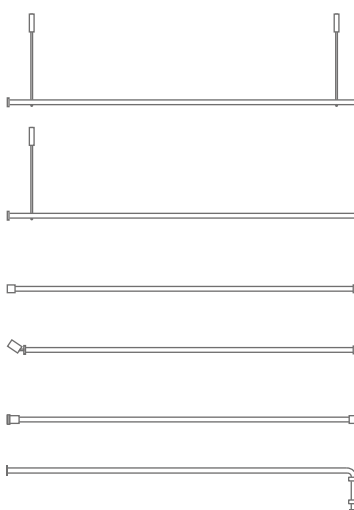

GERADE

zur freihängenden Deckenmontage

Decken- / Wandmontage zur Verschraubung

für Nischen zur Verschraubung

für Nischen mit Schräge zur Verschraubung

Klemmstangen

schwenkbare Stangen zur Verschraubung