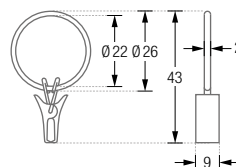

FLH:

DUSCHVORHANGSTANGEN

DESIGN-ÜBERSICHT

Maßstab 1:15

L-FORMEN

zur Verschraubung*
zur Wandverklebung*
zur freihängenden Deckenmontage*

U-FORMEN

zur Verschraubung*
zur Wandverklebung*
zur freihängenden Deckenmontage*