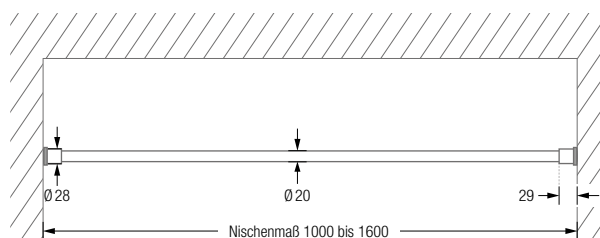

TKS20-1-S | RG42-6K

TKS20-1-W

Ideal für Dusch- und
Badewannen in Raumnischen.

Duschvorhänge siehe Seite 9 ff.

Duschvorhangringe und
-haken gesondert erhältlich,
siehe Seite 7 ff.

Montage TKS:

DUSCHVORHANGSTANGEN KLEMMSTANGEN Ø 20 MM

Klemmstangen Ø20 mm nach Maß für Nischen bis 100 bzw. 160 cm.
Mit schwarzen oder weißen Endkappen*. Einfache Montage mittels
Drehmechanismus. Klemmbereich ± 20 mm. Edelstahl seidig-matt
handgeschliffen.

TKS20-1-S Ausführung für Nischen bis 100 cm, mit schwarzen Endkappen*.
Nischenmaß bitte angeben!

TKS20-1-W Ausführung für Nischen bis 100 cm, mit weißen Endkappen*.
Nischenmaß bitte angeben!

TKS20-2-S Ausführung für Nischen von 100 – 160 cm, mit schwarzen Endkappen*.
Nischenmaß bitte angeben!

TKS20-2-W Ausführung für Nischen von 100 – 160 cm, mit weißen Endkappen*.
Nischenmaß bitte angeben!

TKS20-2-S/-W Frontansicht: