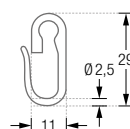

RG42-6K

Ausführung mit \varnothing 42 mm, für Duschvorhangstangen bis \varnothing 20 mm.

RG26C

Duschvorhangring geschlossen, mit Clip zum Einklemmen, \varnothing 26 mm, Stärke 2 mm. Für Duschvorhangstangen bis \varnothing 12 mm.
Stahl, vernickelt.

FLH:

DUSCHVORHANGSTANGEN

DESIGN-ÜBERSICHT

Maßstab 1:15

L-FORMEN

zur Verschraubung*
zur Wandverklebung*
zur freihängenden Deckenmontage*

U-FORMEN

zur Verschraubung*
zur Wandverklebung*
zur freihängenden Deckenmontage*