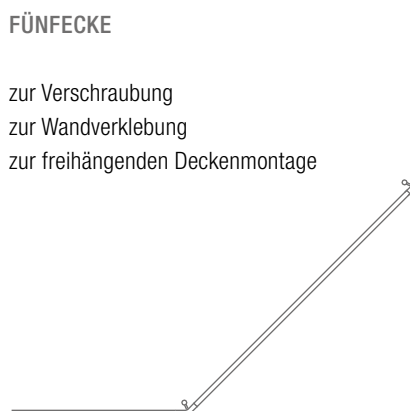

FLH:

DUSCHVORHANGSTANGEN

DESIGN-ÜBERSICHT

Maßstab 1:15

L-FORMEN

zur Verschraubung*
zur Wandverklebung*
zur freihängenden Deckenmontage*

U-FORMEN

zur Verschraubung*
zur Wandverklebung*
zur freihängenden Deckenmontage*

VIERTELKREISE

mit 30, 50 oder 55 cm Radius
zur Verschraubung
zur Wandverklebung
zur freihängenden Deckenmontage

FÜNFECKE

zur Verschraubung
zur Wandverklebung
zur freihängenden Deckenmontage

KREISE OVAL RECHTECK