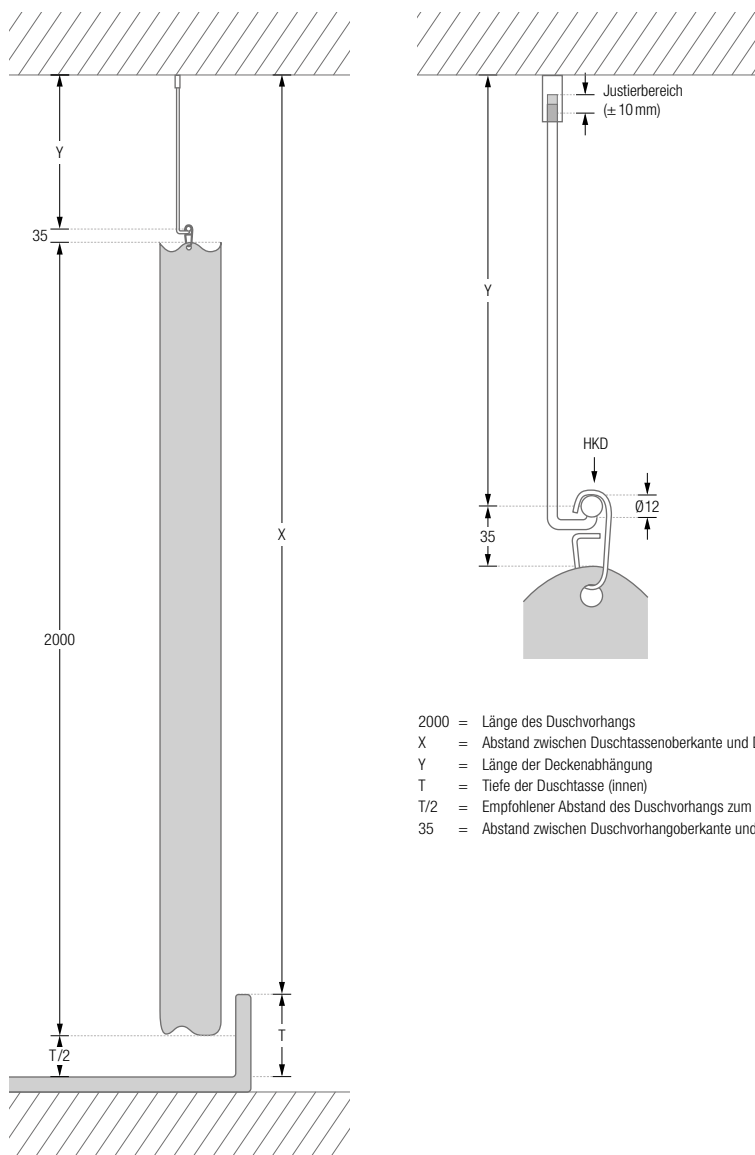

PLANUNGSHILFE ZUR DECKENABHÄNGUNG BEI DUSCHTASSEN

DIE LÄNGE DES DUSCHVORHANGS BESTIMMT DIE LÄNGE DER DECKENABHÄNGUNG

Berechnung der Länge der Deckenabhangung: $Y = X + (T/2) - 2000 \text{ mm} - 35 \text{ mm}$

Beispiel bei 2,33 m Abstand zwischen Duschtassenoberkante und Decke und 20 cm Duschtassentiefe:
 $Y = 2335 \text{ mm} + (200 \text{ mm} : 2) - 2000 \text{ mm} - 35 \text{ mm} = 400 \text{ mm}$

Bitte beachten Sie, dass die Duschkvorhangstange bzw. der Duschkvorhang idealerweise **innerhalb** der Duschtasse hangt.

Diese Planungshilfe bezieht sich auf eine Standard-Duschkvorhanglange von 2 m sowie auf Duschkvorhangstangen in $\varnothing 12 \text{ mm}$ und die Verwendung unserer Durchschleuderhaken HKD.

Bei unserer Standard-Deckenabhangung betragt $Y = 400 \text{ mm}$ (Justierbereich $\pm 10 \text{ mm}$).
Sollten Sie ein anderes Ma wunschen, fertigen wir gerne Ihre gewunschte Lange an.

Alternativ konnen Sie den/die Deckentrager selbst individuell einkurzen. Beispiel: Sollte $Y = 350 \text{ mm}$ betragen, mussten Sie den/die Deckentrager um 50 mm einkurzen.