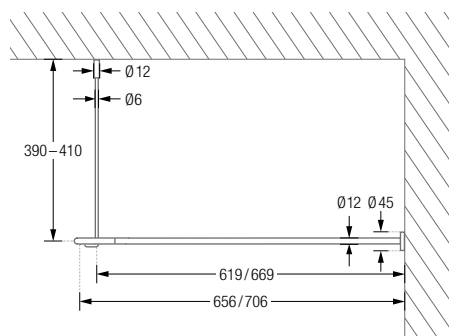

DUSCHVORHANGSTANGEN U-FORM FÜR BADEWANNEN ZUR WANDVERKLEBUNG*

Duschvorhangstangen $\varnothing 12$ mm in U-Form für Badewannen zur Wandverklebung* und mit Durchschleuderträgern zur Deckenabhängung in 40 cm Länge (Justiermöglichkeit ± 10 mm), Abhängungen mit Metallsäge individuell einkürzbar. Edelstahl massiv, gebürstet, seidig-matt handgeschliffen. **Auch in individuellen Maßen erhältlich.**

DSU1400-700K45 Ausführung in 140 x 70 cm.

DSU1450-650K45 Ausführung in 145 x 65 cm.

DSU1600-700K45 Ausführung in 160 x 70 cm.

DSU1400-700K45 / DSU1450-650K45 / DSU1600-700K45 Seitenansicht: