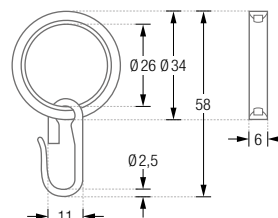

DUSCHVORHANGSTANGEN ZUBEHÖR

DUSCHVORHANGRINGE

RG30-3

Duschvorhangring geschlossen, $\varnothing$ 30 mm, Stärke 3 mm.
Für Duschvorhangstangen bis $\varnothing$ 12 mm. Inklusive eines Faltenlegehakens aus transparentem Kunststoff.
Edelstahl massiv, gebürstet.

Duschvorhangringe mit Kratzschutz, geschlossen.
Stahl, vernickelt. Inklusive eines Faltenlegehakens aus transparentem Kunststoff.

RG34-6K

Ausführung mit $\varnothing$ 34 mm, für Duschvorhangstangen bis $\varnothing$ 12 mm.

RG42-6K

Ausführung mit $\varnothing$ 42 mm, für Duschvorhangstangen bis $\varnothing$ 20 mm.

RG26C

Duschvorhangring geschlossen, mit Clip zum Einklemmen, $\varnothing$ 26 mm, Stärke 2 mm. Für Duschvorhangstangen bis $\varnothing$ 12 mm.
Stahl, vernickelt.

FLH

Faltenlegehaken aus transparentem Kunststoff.
Zur Verwendung mit allen geschlossenen Ringen.