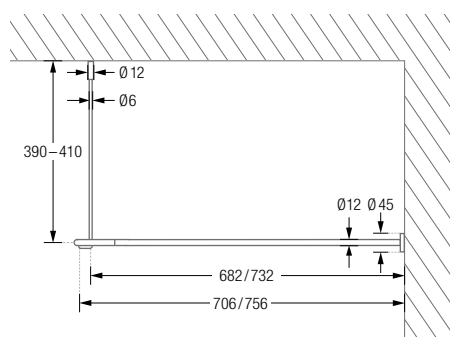

DUSCHVORHANGSTANGEN

U-FORM FÜR BADEWANNEN ZUR WANDVERKLEBUNG*

Duschvorhangstangen $\varnothing 12$ mm in U-Form für Badewannen zur Wandverklebung* und mit Durchsleuderträgern zur Deckenabhängung in 40 cm Länge (Justiermöglichkeit ± 10 mm), Abhängungen mit Metallsäge individuell einkürzbar. Edelstahl massiv, gebürstet, seidig-matt handgeschliffen. **Auch in individuellen Maßen erhältlich.**

DSU1700-700K45 Ausführung in 170x70 cm.

DSU1700-750K45 Ausführung in 170x75 cm.

DSU1700-700K45 / -750K45 Seitenansicht: