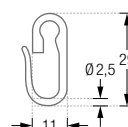

DUSCHVORHANGSTANGEN ZUBEHÖR

DUSCHVORHANGRINGE

RG30-3

Duschvorhangring geschlossen, $\varnothing$ 30 mm, Stärke 3 mm.
Für Duschvorhangstangen bis $\varnothing$ 12 mm. Inklusive eines Faltenlegehakens aus transparentem Kunststoff.
Edelstahl massiv, gebürstet.

Duschvorhangringe mit Kratzschutz, geschlossen.
Stahl, vernickelt. Inklusive eines Faltenlegehakens aus transparentem Kunststoff.

RG34-6K

Ausführung mit $\varnothing$ 34 mm, für Duschvorhangstangen bis $\varnothing$ 12 mm.

RG42-6K

Ausführung mit $\varnothing$ 42 mm, für Duschvorhangstangen bis $\varnothing$ 20 mm.

RG26C

Duschvorhangring geschlossen, mit Clip zum Einklemmen, $\varnothing$ 26 mm, Stärke 2 mm. Für Duschvorhangstangen bis $\varnothing$ 12 mm.
Stahl, vernickelt.

FLH

Faltenlegehaken aus transparentem Kunststoff.
Zur Verwendung mit allen geschlossenen Ringen.