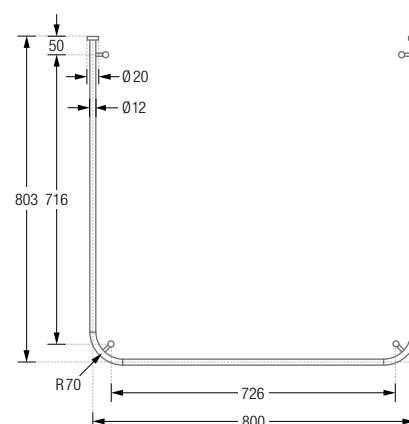

Produktbeispiel DSU800-800F Draufsicht: