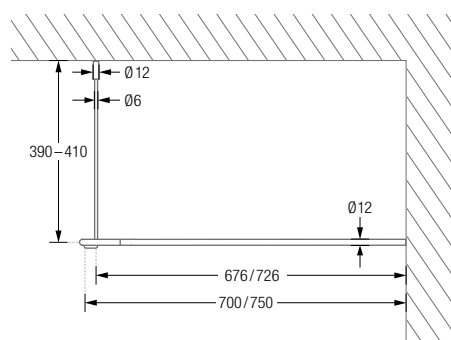

DSU1700-700D Ausführung in 170 x 70 cm.

DSU1700-750D Ausführung in 170 x 75 cm.

DSU1700-700D/750D Seitenansicht: