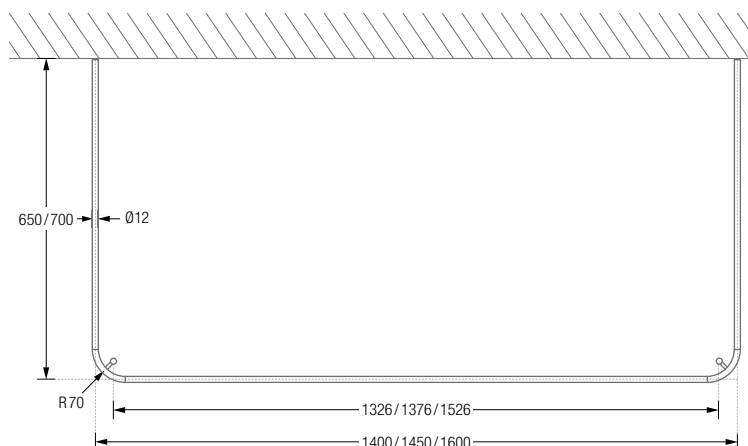

DSU1400-700/DSU1450-650/DSU1600-700 Draufsicht: