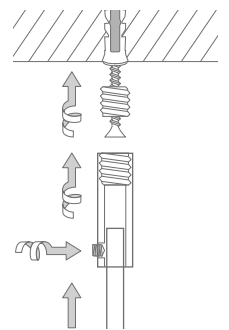

Inklusive Montagematerial.

Deckenmontage DSU: