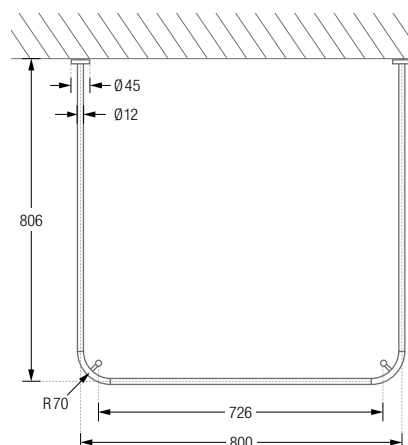

Produktbeispiel DSU800-800K45 Draufsicht: