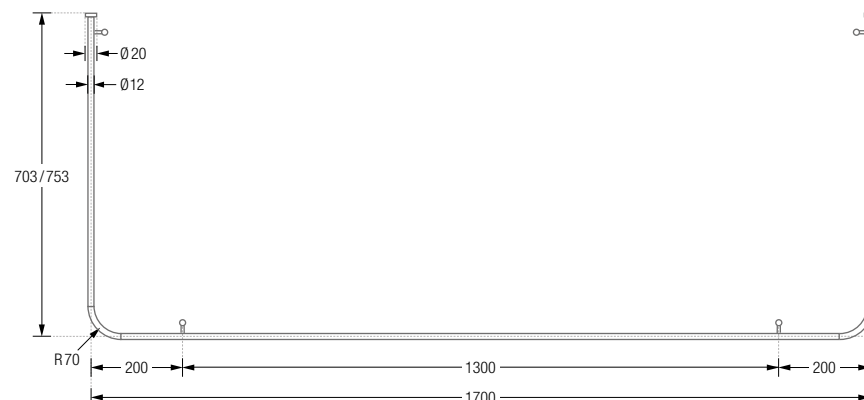

DSU1700-700F / -750F Draufsicht: