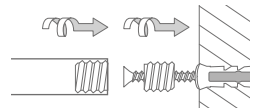

DUSCHVORHANGSTANGEN U-FORM ZUR VERSCHRAUBUNG

Duschvorhangstangen $\varnothing 12$ mm in U-Form für quadratische und rechteckige Duschkflächen. Inklusive Durchschleuderträgern zur Deckenabhängung in 40 cm Länge (Justiermöglichkeit ± 10 mm), Abhängungen mit Metallsäge individuell einkürzbar. Edelstahl massiv, gebürstet, seidig-matt handgeschliffen. Weitere Standardmaße siehe Seite 9. **Auch in individuellen Maßen erhältlich.**

DSU750-750	Ausführung in 75 x 75 cm.	DSU1100-1100	Ausführung in 110 x 110 cm.
DSU800-800	Ausführung in 80 x 80 cm.	DSU1150-1150	Ausführung in 115 x 115 cm.
DSU850-850	Ausführung in 85 x 85 cm.	DSU1200-1200	Ausführung in 120 x 120 cm.
DSU900-900	Ausführung in 90 x 90 cm.	DSU1400-700	Ausführung in 140 x 70 cm.
DSU950-950	Ausführung in 95 x 95 cm.	DSU1450-650	Ausführung in 145 x 65 cm.
DSU1000-1000	Ausführung in 100 x 100 cm.	DSU1600-700	Ausführung in 160 x 70 cm.
DSU1050-1050	Ausführung in 105 x 105 cm.		

Inklusive Montagmaterial.

Duschvorhänge siehe Seite 22 ff.

Durchschleuderhaken HKD für ungehindertes Durchziehen des Vorhangs über die Ecke gesondert erhältlich, siehe Seite 19.

Bei höherer Belastung oder weichen Untergründen mit zusätzlichen Wandrossetten R18 siehe Seite 17 kombinierbar.

Wandmontage DSU: