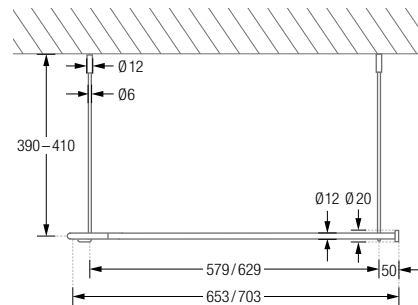

### ZUR FREIHÄNGENDEN DECKENMONTAGE

Duschvorhangstangen  $\varnothing 12$  mm in U-Form für Badewannen zur Deckenmontage.  
 Inklusive Durchschleuderträgern zur Deckenabhängung in 40 cm Länge  
 (Justiermöglichkeit  $\pm 10$  mm), Abhängungen mit Metallsäge individuell einkürzbar.  
 Edelstahl massiv, gebürstet, seidig-matt handgeschliffen.

**Auch in individuellen Maßen erhältlich.**

**DSU1400-700F** Ausführung in 140 x 70 cm.

**DSU1450-650F** Ausführung in 145 x 65 cm.

**DSU1600-700F** Ausführung in 160 x 70 cm.

DSU1400-700F / DSU1450-650F / DSU1600-700F Seitenansicht: