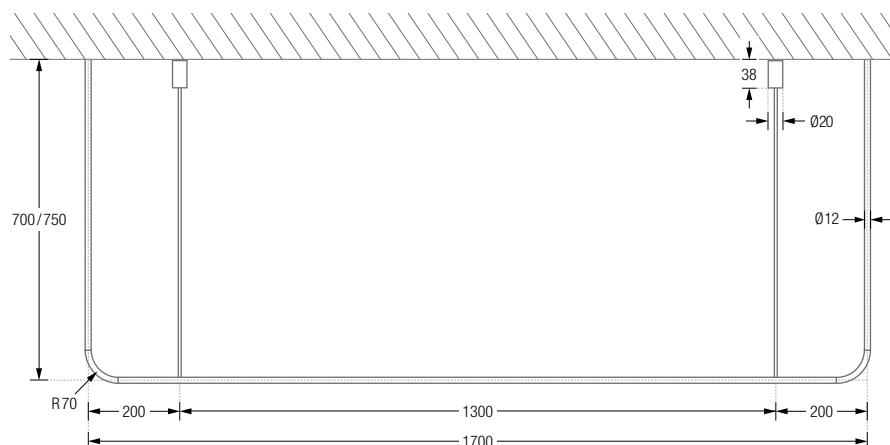

## DUSCHVORHANGSTANGEN U-FORM ZUR VERSCHRAUBUNG

Duschvorhangstangen  $\varnothing 12$  mm in U-Form für quadratische und rechteckige Duschkflächen. Inklusive Durchschleuderträgern zur Deckenabhängung in 40 cm Länge (Justiermöglichkeit  $\pm 10$  mm), Abhängungen mit Metallsäge individuell einkürzbar. Edelstahl massiv, gebürstet, seidig-matt handgeschliffen. Weitere Standardmaße siehe Seite 9. **Auch in individuellen Maßen erhältlich.**

### U-FORM ZUR WANDVERKLEBUNG\*

Duschvorhangstangen  $\varnothing 12$  mm in U-Form für quadratische und rechteckige Duschlflächen zur Wandverklebung\* und mit Durchschleuderträgern zur Deckenabhängung in 40 cm Länge (Justiermöglichkeit  $\pm 10$  mm), Abhängungen mit Metallsäge individuell einkürzbar. Edelstahl massiv, gebürstet, seidig-matt handgeschliffen. Weitere Standardmaße siehe Seite 12 f.

**Auch in individuellen Maen erhaltlich.**

**DSU1400-700W** Ausfuhrung in 140 x 70 cm.

**DSU1450-650W** Ausfuhrung in 145 x 65 cm.

**DSU1600-700W** Ausfuhrung in 160 x 70 cm.

DSU1400-700W / DSU1450-600W / DSU1600-700W Draufsicht:

**DSU1700-700W** Ausfuhrung in 170 x 70 cm.

**DSU1700-750W** Ausfuhrung in 170 x 75 cm.

DSU1700-700W / DSU1700-750W Draufsicht:

Produktbeispiel DSU1700-700W Seitenansicht:

Inklusive Montagematerial.

Wandverklebung DSU: