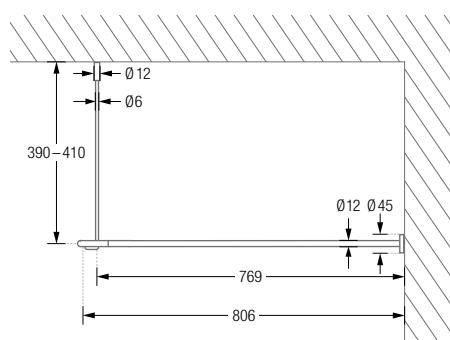

DUSCHVORHANGSTANGEN

U-FORM ZUR WANDVERKLEBUNG*

Duschvorhangstangen $\varnothing 12$ mm in U-Form für quadratische und rechteckige Duschlflächen zur Wandverklebung* und mit Durchschleuderträgern zur Deckenabhängung in 40 cm Länge (Justiermöglichkeit ± 10 mm), Abhängungen mit Metallsäge individuell einkürzbar. Edelstahl massiv, gebürstet, seidig-matt handgeschliffen. Weitere Standardmaße siehe Seite 12 f.

Auch in individuellen Maßen erhältlich.

DSU750-750K45	Ausführung in 75 x 75 cm.
DSU800-800K45	Ausführung in 80 x 80 cm.
DSU850-850K45	Ausführung in 85 x 85 cm.
DSU900-900K45	Ausführung in 90 x 90 cm.
DSU950-950K45	Ausführung in 95 x 95 cm.
DSU1000-1000K45	Ausführung in 100 x 100 cm.
DSU1050-1050K45	Ausführung in 105 x 105 cm.

DSU1100-1100K45	Ausführung in 110 x 110 cm.
DSU1150-1150K45	Ausführung in 115 x 115 cm.
DSU1200-1200K45	Ausführung in 120 x 120 cm.
DSU1400-700K45	Ausführung in 140 x 70 cm.
DSU1450-650K45	Ausführung in 145 x 65 cm.
DSU1600-700K45	Ausführung in 160 x 70 cm.

Produktbeispiel DSU800-800K45 Seitenansicht: