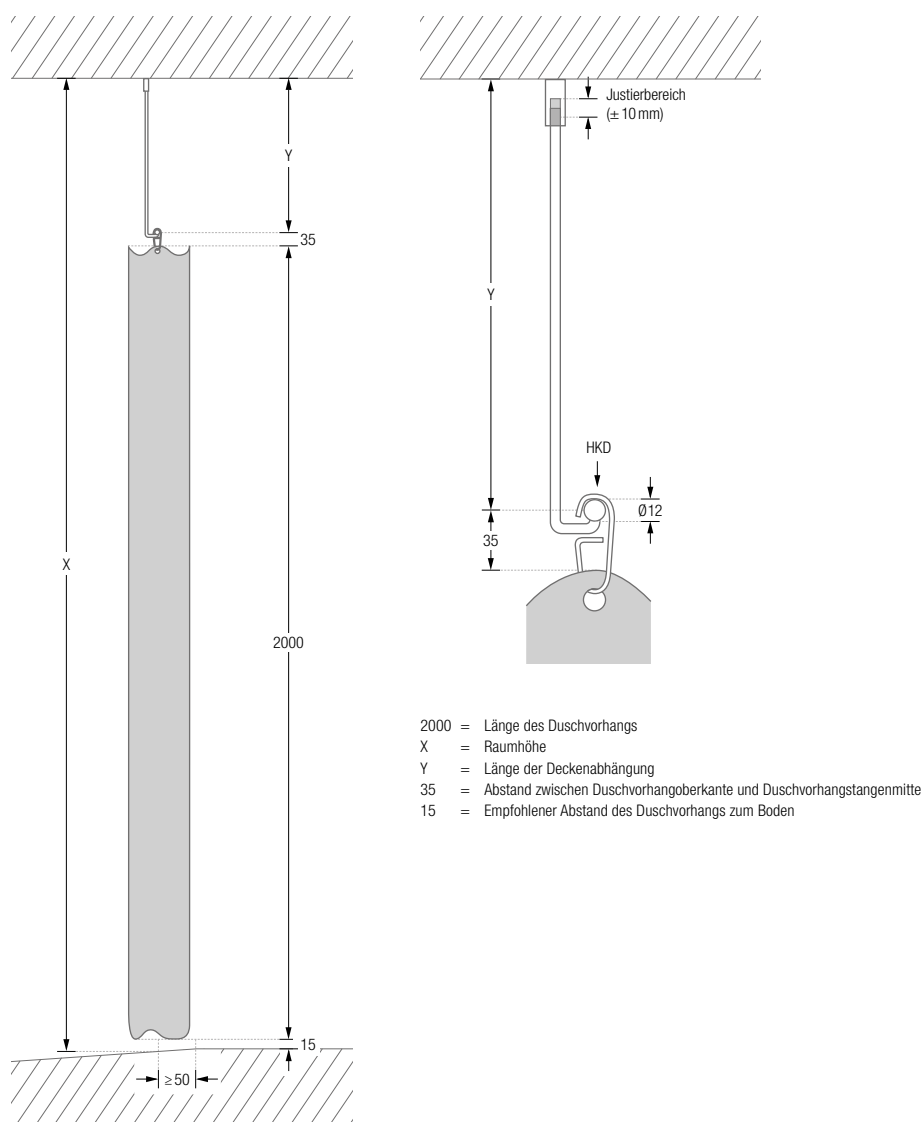

PLANUNGSHILFE ZUR DECKENABHÄNGUNG BEI BODENEbenen DUSCHFLÄCHEN

DIE LÄNGE DES DUSCHVORHANGS BESTIMMT DIE LÄNGE DER DECKENABHÄNGUNG

Berechnung der Länge der Deckenabhängung: $Y = X - 15 \text{ mm} - 2000 \text{ mm} - 35 \text{ mm}$

Beispiel bei einer Raumhöhe von 2,45 m: $Y = 2450 \text{ mm} - 15 \text{ mm} - 2000 \text{ mm} - 35 \text{ mm} = 400 \text{ mm}$

Bei bodenebenen Duschen sollte sich die Duschvorhangstange bzw. der Duschvorhang idealerweise (mindestens 5 cm) **innerhalb** der abgeschrägten Duschfläche befinden, damit das Wasser in der Schräge abtropfen kann. Nehmen Sie deshalb die Abmessung für die Raumhöhe X an dieser Stelle vor.

Diese Planungshilfe bezieht sich auf eine Standard-Duschvorhanglänge von 2 m sowie auf Duschvorhangstangen in $\varnothing 12 \text{ mm}$ und die Verwendung unserer Durchschleuderhaken HKD.

Bei unserer Standard-Deckenabhängung beträgt $Y = 400 \text{ mm}$ (Justierbereich $\pm 10 \text{ mm}$). Sollten Sie ein anderes Maß wünschen, fertigen wir gerne Ihre gewünschte Länge an.

Alternativ können Sie den/die Deckenträger selbst individuell einkürzen. Beispiel: Sollte $Y = 350 \text{ mm}$ betragen, müssten Sie den/die Deckenträger um 50 mm einkürzen.