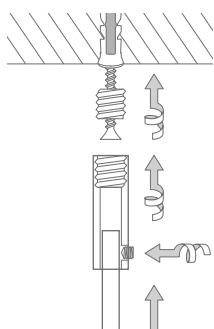

DSU750-750F

Duschvorhänge siehe Seite 22 ff.
Durchschleuderhaken HKD für ungehindertes Durchziehen des Vorhangs über die Ecke gesondert erhältlich, siehe Seite 19.

Inklusive Montagematerial – auf Anfrage kann die Montage ebenso an Dachschrägen erfolgen.

Deckenmontage DSU: