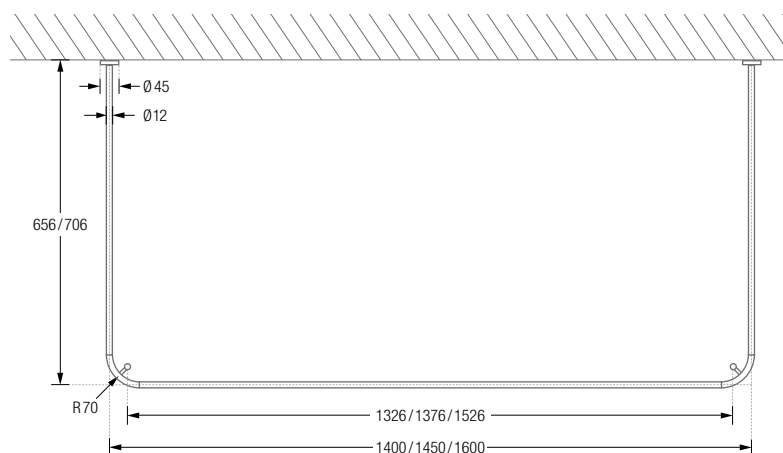

DSU750-750	Ausführung in 75 x 75 cm.	DSU1100-1100	Ausführung in 110 x 110 cm.
DSU800-800	Ausführung in 80 x 80 cm.	DSU1150-1150	Ausführung in 115 x 115 cm.
DSU850-850	Ausführung in 85 x 85 cm.	DSU1200-1200	Ausführung in 120 x 120 cm.
DSU900-900	Ausführung in 90 x 90 cm.	DSU1400-700	Ausführung in 140 x 70 cm.
DSU950-950	Ausführung in 95 x 95 cm.	DSU1450-650	Ausführung in 145 x 65 cm.
DSU1000-1000	Ausführung in 100 x 100 cm.	DSU1600-700	Ausführung in 160 x 70 cm.
DSU1050-1050	Ausführung in 105 x 105 cm.		

### U-FORM ZUR WANDVERKLEBUNG\*

Duschvorhangstangen  $\varnothing 12$  mm in U-Form für quadratische und rechteckige Duschlflächen zur Wandverklebung\* und mit Durchschleuderträgern zur Deckenabhängung in 40 cm Länge (Justiermöglichkeit  $\pm 10$  mm), Abhängungen mit Metallsäge individuell einkürzbar. Edelstahl massiv, gebürstet, seidig-matt handgeschliffen. Weitere Standardmaße siehe Seite 12 f.

DSU1400-700K45 Ausführung in 140 x 70 cm.

DSU1450-650K45 Ausführung in 145 x 65 cm.

DSU1600-700K45 Ausführung in 160 x 70 cm.

DSU1400-700K45 / DSU1450-650K45 / DSU1600-700K45 Seitenansicht:

DSU1400-700K45 / DSU1450-650K45 / DSU1600-700K45 Draufsicht: