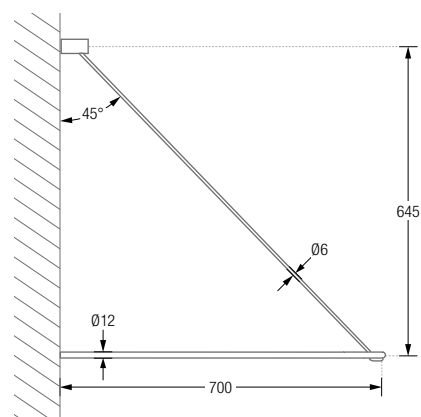

Produktbeispiel DSU1700-700W Seitenansicht: