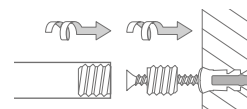

Inklusive Montagematerial.

Duschvorhänge siehe Seite 22 ff.

Durchschleuderhaken HKD für ungehindertes Durchziehen des Vorhangs über die Ecke gesondert erhältlich, siehe Seite 19.

Bei höherer Belastung oder weichen Untergründen mit zusätzlichen Wandrossetten R18 siehe Seite 17 kombinierbar.

Wandmontage DSU: