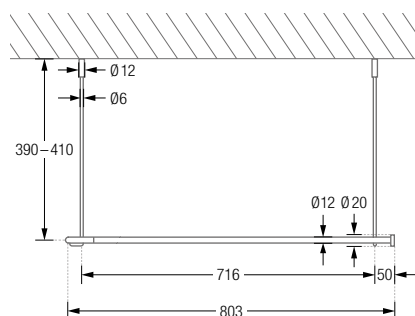

DUSCHVORHANGSTANGEN

U-FORM ZUR FREIHÄNGENDEN DECKENMONTAGE

Duschvorhangstangen $\varnothing 12$ mm in U-Form für quadratische und rechteckige Duschflächen zur Deckenmontage. Inklusive Durchschleuderträgern zur Deckenabhängung in 40 cm Länge (Justiermöglichkeit ± 10 mm), Abhängungen mit Metallsäge individuell einkürzbar.

Mit Stangenabschlüssen an den Duschvorhangstangenden. Edelstahl massiv, gebürstet, seidig-matt handgeschliffen. Weitere Standardmaße siehe Seite 14.

Auch in individuellen Maßen erhältlich.

DSU750-750F Ausführung in 75 x 75 cm.
DSU800-800F Ausführung in 80 x 80 cm.
DSU850-850F Ausführung in 85 x 85 cm.
DSU900-900F Ausführung in 90 x 90 cm.
DSU950-950F Ausführung in 95 x 95 cm.
DSU1000-1000F Ausführung in 100 x 100 cm.
DSU1050-1050F Ausführung in 105 x 105 cm.

DSU1100-1100F Ausführung in 110 x 110 cm.
DSU1150-1150F Ausführung in 115 x 115 cm.
DSU1200-1200F Ausführung in 120 x 120 cm.
DSU1400-700F Ausführung in 140 x 70 cm.
DSU1450-650F Ausführung in 145 x 65 cm.
DSU1600-700F Ausführung in 160 x 70 cm.

Produktbeispiel DSU800-800F Seitenansicht: