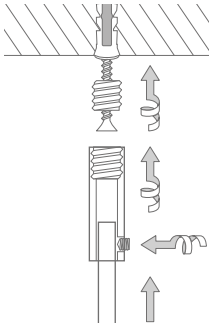

DTD / DTD

Inklusive Montagematerial.

Montage DTD / DTD: