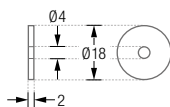

### R18

Rosetten mit einem Verschraubungspunkt. Außen- $\varnothing 18$  mm, Innen- $\varnothing 4$  mm, Höhe 2 mm. Edelstahl massiv, feingedreht.

R18 Seitenansicht / Draufsicht:

DTD | HKD

HKD20

Durchschleuderträger  
DTD siehe Seite 16.