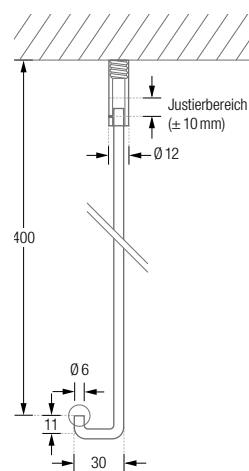

DTDM

Durchschleuderträger, Deckenabhangung wie DTD in individueller Länge auf Maß.
Edelstahl massiv, gebürstet, seidig-matt handgeschliffen.

DTD Seitenansicht: