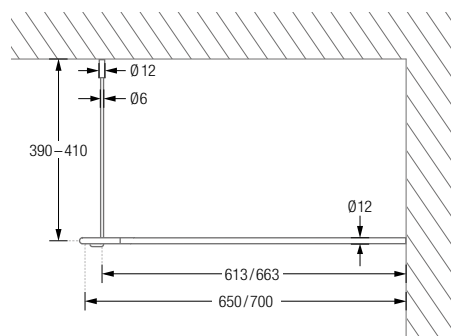

## DUSCHVORHANGSTANGEN U-FORM ZUR VERSCHRAUBUNG

Duschvorhangstangen  $\varnothing 12$  mm in U-Form für quadratische und rechteckige Duschkflächen. Inklusive Durchschleuderträgern zur Deckenabhängung in 40 cm Länge (Justiermöglichkeit  $\pm 10$  mm), Abhängungen mit Metallsäge individuell einkürzbar. Edelstahl massiv, gebürstet, seidig-matt handgeschliffen. Weitere Standardmaße siehe Seite 9. **Auch in individuellen Maßen erhältlich.**

### U-FORM ZUR WANDVERKLEBUNG\*

Duschvorhangstangen  $\varnothing 12$  mm in U-Form für quadratische und rechteckige Duschlflächen zur Wandverklebung\* und mit Durchschleuderträgern zur Deckenabhängung in 40 cm Länge (Justiermöglichkeit  $\pm 10$  mm), Abhängungen mit Metallsäge individuell einkürzbar. Edelstahl massiv, gebürstet, seidig-matt handgeschliffen. Weitere Standardmaße siehe Seite 12 f.

### ZUR VERSCHRAUBUNG MIT DECKENABHÄNGUNG

Duschvorhangstangen  $\varnothing 12$  mm in U-Form für Badewannen. Inklusive Durchschleuderträgern zur Deckenabhängung in 40 cm Länge (Justiermöglichkeit  $\pm 10$  mm), Abhängung mit Metallsäge individuell einkürzbar. Edelstahl massiv, gebürstet, seidig-matt handgeschliffen.

**Auch in individuellen Maßen erhältlich.**

**DSU1400-700** Ausführung in 140 x 70 cm.

**DSU1450-650** Ausführung in 145 x 65 cm.

**DSU1600-700** Ausführung in 160 x 70 cm.

DSU1400-700/DSU1450-650/DSU1600-700 Seitenansicht: