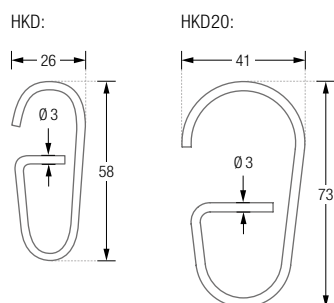

### R18

Rosetten mit einem Verschraubungspunkt. Außen- $\varnothing 18$  mm, Innen- $\varnothing 4$  mm, Höhe 2 mm. Edelstahl massiv, feingedreht.

R18 Seitenansicht / Draufsicht:

DTD | HKD

HKD20

Durchschleuderträger  
DTD siehe Seite 16.

**HKD** Ausführung für Duschkvorhangstangen bis  $\varnothing 12$  mm.

**HKD20** Ausführung für Duschkvorhangstangen bis  $\varnothing 20$  mm.