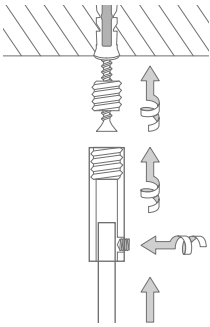

Deckenmontage DSU: