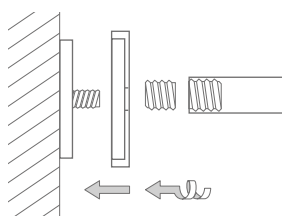

## DUSCHVORHANGSTANGEN U-FORM ZUR VERSCHRAUBUNG

Duschvorhangstangen  $\varnothing 12$  mm in U-Form für quadratische und rechteckige Duschkflächen. Inklusive Durchschleuderträgern zur Deckenabhängung in 40 cm Länge (Justiermöglichkeit  $\pm 10$  mm), Abhängungen mit Metallsäge individuell einkürzbar. Edelstahl massiv, gebürstet, seidig-matt handgeschliffen. Weitere Standardmaße siehe Seite 9. **Auch in individuellen Maßen erhältlich.**

## DUSCHVORHANGSTANGEN U-FORM FÜR BADEWANNEN ZUR WANDVERKLEBUNG\*

Duschvorhangstangen  $\varnothing 12$  mm in U-Form für Badewannen zur Wandverklebung\* und mit Durchschleuderträgern zur Deckenabhängung in 40 cm Länge (Justiermöglichkeit  $\pm 10$  mm), Abhängungen mit Metallsäge individuell einkürzbar. Edelstahl massiv, gebürstet, seidig-matt handgeschliffen. **Auch in individuellen Maßen erhältlich.**