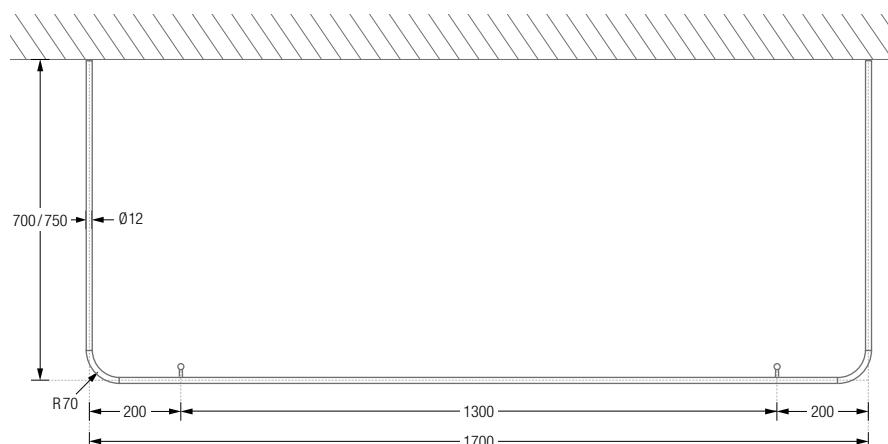

## DUSCHVORHANGSTANGEN U-FORM ZUR VERSCHRAUBUNG

Duschvorhangstangen  $\varnothing 12$  mm in U-Form für quadratische und rechteckige Duschkflächen. Inklusive Durchschleuderträgern zur Deckenabhängung in 40 cm Länge (Justiermöglichkeit  $\pm 10$  mm), Abhängungen mit Metallsäge individuell einkürzbar. Edelstahl massiv, gebürstet, seidig-matt handgeschliffen. Weitere Standardmaße siehe Seite 9. **Auch in individuellen Maßen erhältlich.**

### U-FORM ZUR WANDVERKLEBUNG\*

Duschvorhangstangen  $\varnothing 12$  mm in U-Form für quadratische und rechteckige Duschlflächen zur Wandverklebung\* und mit Durchschleuderträgern zur Deckenabhängung in 40 cm Länge (Justiermöglichkeit  $\pm 10$  mm), Abhängungen mit Metallsäge individuell einkürzbar. Edelstahl massiv, gebürstet, seidig-matt handgeschliffen. Weitere Standardmaße siehe Seite 12 f.

**Auch in individuellen Maßen erhältlich.**

**DSU1400-700** Ausführung in 140 x 70 cm.

**DSU1450-650** Ausführung in 145 x 65 cm.

**DSU1600-700** Ausführung in 160 x 70 cm.

DSU1400-700/DSU1450-650/DSU1600-700 Seitenansicht:

DSU1400-700/DSU1450-650/DSU1600-700 Draufsicht:

**DSU1700-700D** Ausführung in 170 x 70 cm.

**DSU1700-750D** Ausführung in 170 x 75 cm.

DSU1700-700D/750D Seitenansicht:

DSU1700-700D/750D Draufsicht:

DUSCHVORHANGSTANGE DSU1700-700W  
SEIFENSCHALE ATSO1  
DURCHSCHLEUDERHAKEN HKD