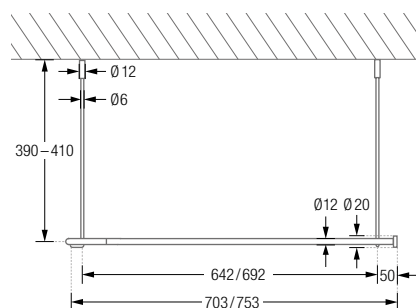

DUSCHVORHANGSTANGEN U-FORM FÜR BADEWANNEN ZUR FREIHÄNGENDEN DECKENMONTAGE

Duschvorhangstangen $\varnothing 12$ mm in U-Form für Badewannen zur Deckenmontage.
Inklusive Durchschleuderträgern zur Deckenabhängung in 40 cm Länge
(Justiermöglichkeit ± 10 mm), Abhängungen mit Metallsäge individuell einkürzbar.
Edelstahl massiv, gebürstet, seidig-matt handgeschliffen.

Auch in individuellen Maßen erhältlich.

DSU1700-700F Ausführung in 170 x 70 cm.

DSU1700-750F Ausführung in 170 x 75 cm.

DSU1700-700F / -750F Seitenansicht: