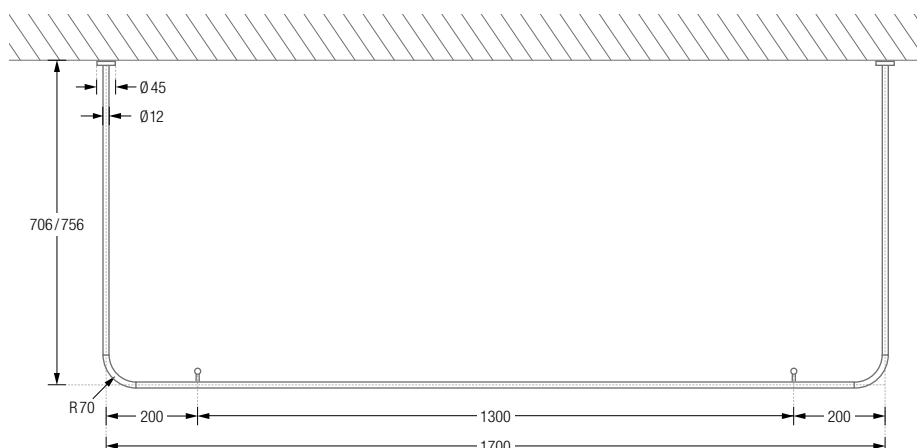

DSU1700-700K45 / -750K45 Draufsicht: