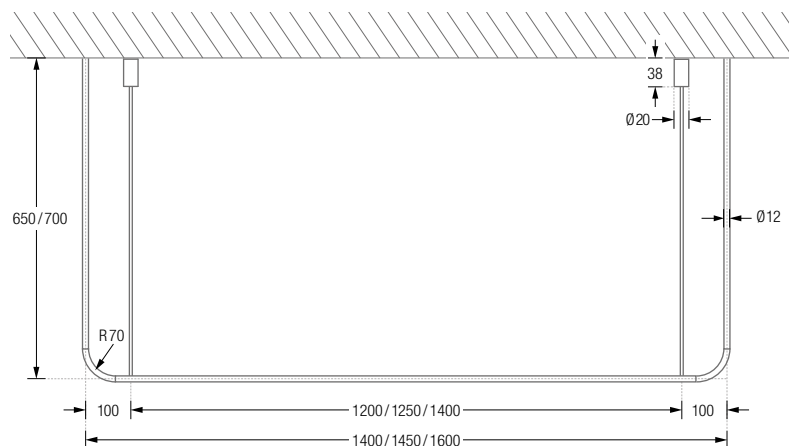

## DUSCHVORHANGSTANGEN U-FORM ZUR VERSCHRAUBUNG

Duschvorhangstangen  $\varnothing 12$  mm in U-Form für quadratische und rechteckige Duschkflächen. Inklusive Durchschleuderträgern zur Deckenabhängung in 40 cm Länge (Justiermöglichkeit  $\pm 10$  mm), Abhängungen mit Metallsäge individuell einkürzbar. Edelstahl massiv, gebürstet, seidig-matt handgeschliffen. Weitere Standardmaße siehe Seite 9. **Auch in individuellen Maßen erhältlich.**

### U-FORM ZUR WANDVERKLEBUNG\*

Duschvorhangstangen  $\varnothing 12$  mm in U-Form für quadratische und rechteckige Duschlflächen zur Wandverklebung\* und mit Durchschleuderträgern zur Deckenabhängung in 40 cm Länge (Justiermöglichkeit  $\pm 10$  mm), Abhängungen mit Metallsäge individuell einkürzbar. Edelstahl massiv, gebürstet, seidig-matt handgeschliffen. Weitere Standardmaße siehe Seite 12 f.

## U-FORM FUR BADEWANNEN ZUR VERSCHRAUBUNG MIT DIAGONALER WANDABHANGUNG

Duschvorhangstangen  $\varnothing 12$  mm in U-Form fur Badewannen. Inklusive Durchschleudertragern zur diagonalen Wandabhangung (in  $45^\circ$ ). Edelstahl massiv, geburstedt, seidig-matt handgeschliffen.

**Auch in individuellen Maen erhaltlich.**

**DSU1400-700W** Ausfuhrung in 140 x 70 cm.

**DSU1450-650W** Ausfuhrung in 145 x 65 cm.

**DSU1600-700W** Ausfuhrung in 160 x 70 cm.

DSU1400-700W / DSU1450-600W / DSU1600-700W Draufsicht: