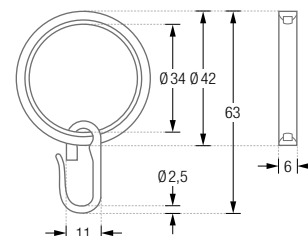

RG42-6K Front- / Seitenansicht: