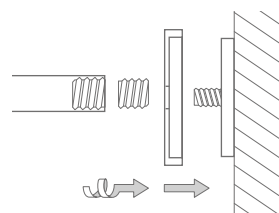

DSU800-800K45

Inklusive Montagematerial.

Duschvorhänge siehe Seite 22 ff.
Durchschleuderhaken HKD für ungehindertes
Durchziehen des Vorhangs über die Ecke
gesondert erhältlich, siehe Seite 19.

Wandverklebung DSU: