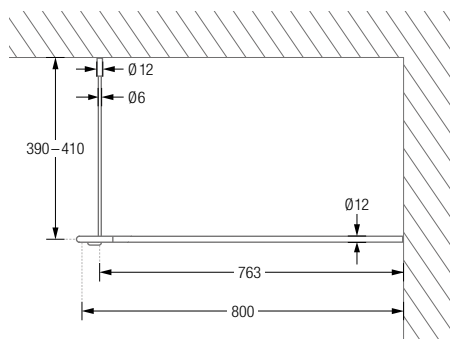

DUSCHVORHANGSTANGEN U-FORM ZUR VERSCHRAUBUNG

Duschvorhangstangen $\varnothing 12$ mm in U-Form für quadratische und rechteckige Duschkflächen. Inklusive Durchschleuderträgern zur Deckenabhängung in 40 cm Länge (Justiermöglichkeit ± 10 mm), Abhängungen mit Metallsäge individuell einkürzbar. Edelstahl massiv, gebürstet, seidig-matt handgeschliffen. Weitere Standardmaße siehe Seite 9. **Auch in individuellen Maßen erhältlich.**

DSU750-750	Ausführung in 75 x 75 cm.	DSU1100-1100	Ausführung in 110 x 110 cm.
DSU800-800	Ausführung in 80 x 80 cm.	DSU1150-1150	Ausführung in 115 x 115 cm.
DSU850-850	Ausführung in 85 x 85 cm.	DSU1200-1200	Ausführung in 120 x 120 cm.
DSU900-900	Ausführung in 90 x 90 cm.	DSU1400-700	Ausführung in 140 x 70 cm.
DSU950-950	Ausführung in 95 x 95 cm.	DSU1450-650	Ausführung in 145 x 65 cm.
DSU1000-1000	Ausführung in 100 x 100 cm.	DSU1600-700	Ausführung in 160 x 70 cm.
DSU1050-1050	Ausführung in 105 x 105 cm.		

Inklusive Montagmaterial.

Duschvorhänge siehe Seite 22 ff.

Durchschleuderhaken HKD für ungehindertes Durchziehen des Vorhangs über die Ecke gesondert erhältlich, siehe Seite 19.

Bei höherer Belastung oder weichen Untergründen mit zusätzlichen Wandrossetten R18 siehe Seite 17 kombinierbar.

Wandmontage DSU:

Produktbeispiel DSU800-800 Seitenansicht: