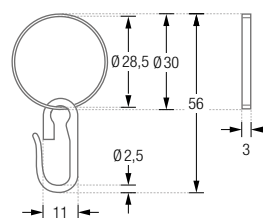

FLH

Faltenlegehaken aus transparentem Kunststoff.
Zur Verwendung mit allen geschlossenen Ringen.

RG30-3 Front- / Seitenansicht:

RG34-6K Front- / Seitenansicht: