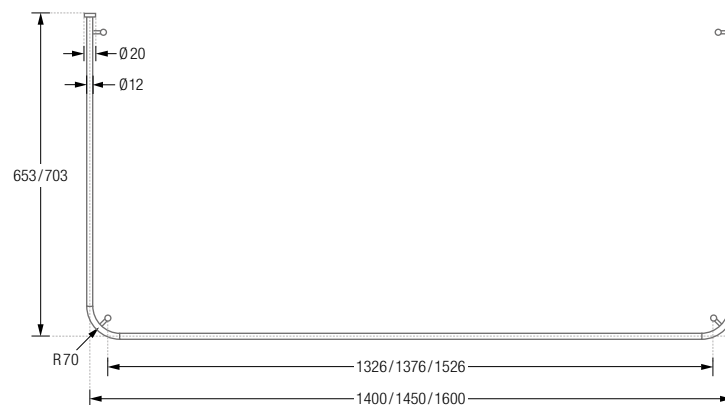

DSU1400-700F / DSU1450-650F / DSU1600-700F Draufsicht: