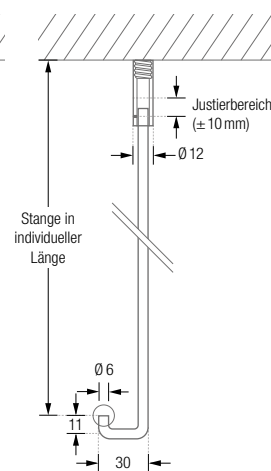

DTDM Seitenansicht: