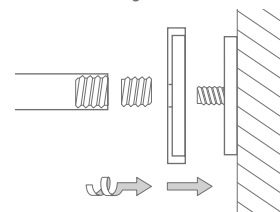

Inklusive Montagematerial.

Wandverklebung DSU: