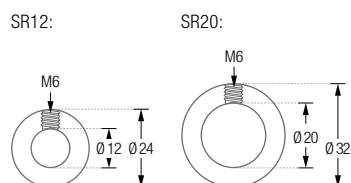

STELLRINGE

Stellringe zur Fixierung von Duschkvorhangringen an beliebiger Stelle der
Duschkvorhangstange. Edelstahl massiv, gebürstet, seidig-matt handgeschliffen.

SR12 Ausführung für Duschkvorhangstangen $\varnothing 12$ mm.

SR20 Ausführung für Duschkvorhangstangen $\varnothing 20$ mm.