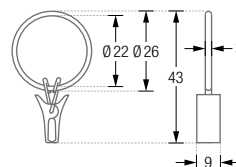

RG26C Front- / Seitenansicht:

FLH: