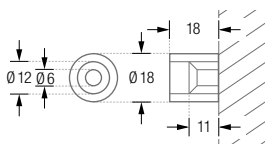

DUSCHVORHANGSTANGEN ZUBEHÖR WANDLAGER-SET

WL12-Set2

Sollen vorhandene $\varnothing 12$ mm PHOS-Duschvorhangstangen vor Ort individuell eingekürzt werden, ist eine alternative Befestigung mit Wandlagern möglich. Die Wandlager sorgen für eine anpassungsfähige und verdeckte Montage und können einfach und solide montiert werden. Edelstahl massiv, gebürstet, seidig-matt handgeschliffen.
Verpackungseinheit: Zwei Stück.

WL12 Drauf- / Seitenansicht: