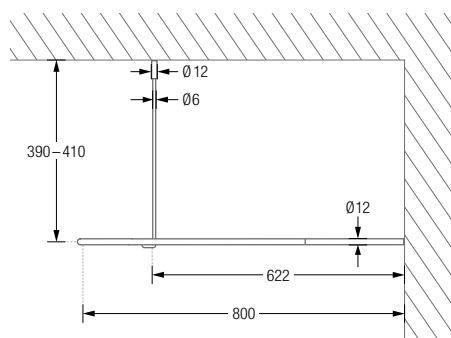

DUSCHVORHANGSTANGEN FÜR VIERTELKREIS-DUSCHFLÄCHEN MIT 55 CM RADIUS ZUR VERSCHRAUBUNG

Duschvorhangstangen $\varnothing 12$ mm für Viertelkreis-Duschflächen mit Bogenradius 55 cm. Inklusive eines Durchschleuderträgers zur Deckenabhängung in 40 cm Länge (Justiermöglichkeit ± 10 mm), Abhängung mit Metallsäge individuell einkürzbar. Edelstahl massiv, gebürstet, seidig-matt handgeschliffen. **Auch in individuellen Maßen erhältlich.**

DSB550-750 Ausführung in 75 x 75 cm.
DSB550-800 Ausführung in 80 x 80 cm.
DSB550-850 Ausführung in 85 x 85 cm.
DSB550-900 Ausführung in 90 x 90 cm.
DSB550-950 Ausführung in 95 x 95 cm.

DSB550-1000 Ausführung in 100 x 100 cm.
DSB550-1050 Ausführung in 105 x 105 cm.
DSB550-1100 Ausführung in 110 x 110 cm.
DSB550-1150 Ausführung in 115 x 115 cm.
DSB550-1200 Ausführung in 120 x 120 cm.

Inklusive Montagematerial.

Durchschleuderhaken HKD für ungehindertes Durchziehen des Vorhangs über die Ecke gesondert erhältlich, siehe Seite 17.

Bei höherer Belastung oder weichen Untergründen mit zusätzlichen Wandrosetten R18 siehe Seite 15 kombinierbar.

Wandmontage DSB:

Produktbeispiel DSB550-800 Seitenansicht: