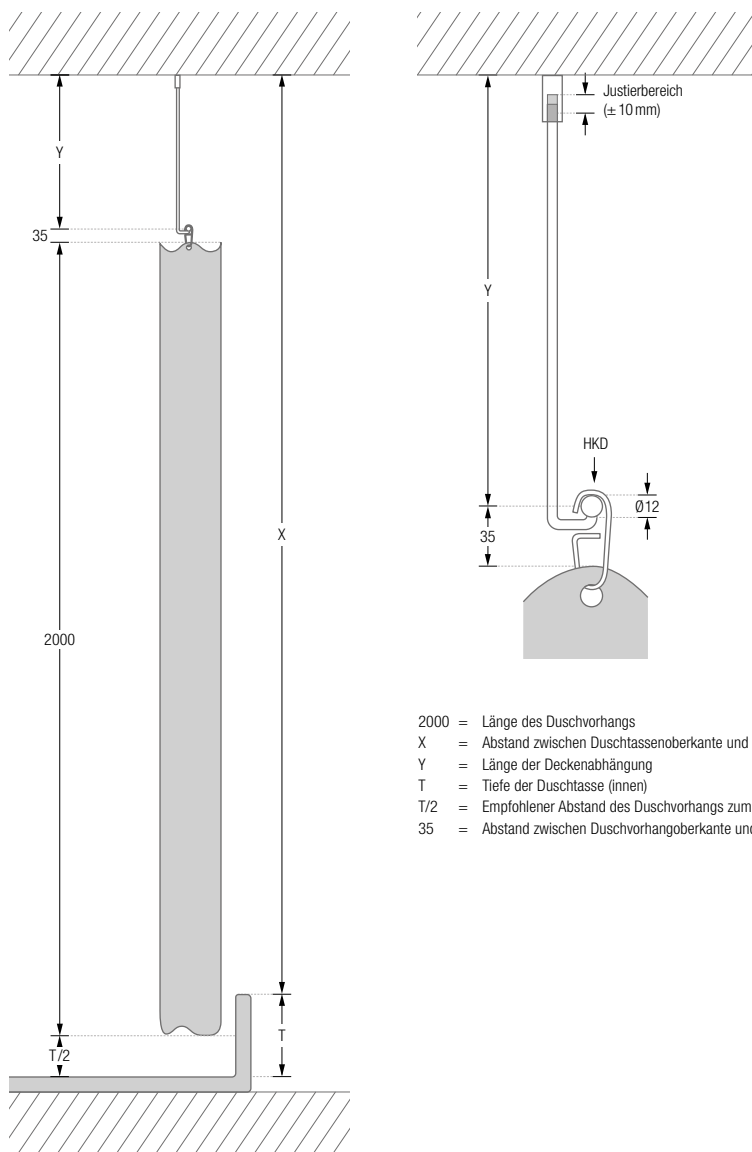

PLANUNGSHILFE ZUR DECKENABHÄNGUNG BEI DUSCHTASSEN

DIE LÄNGE DES DUSCHVORHANGS BESTIMMT DIE LÄNGE DER DECKENABHÄNGUNG

Berechnung der Länge der Deckenabhangung: $Y = X + (T/2) - 2000 \text{ mm} - 35 \text{ mm}$

Beispiel bei 2,33 m Abstand zwischen Duschtassenoberkante und Decke und 20 cm Duschtassentiefe:
 $Y = 2335 \text{ mm} + (200 \text{ mm} : 2) - 2000 \text{ mm} - 35 \text{ mm} = 400 \text{ mm}$

Bitte beachten Sie, dass die Duschvorhangstange bzw. der Duschvorhang idealerweise **innerhalb** der Duschtasse hangt.

Diese Planungshilfe bezieht sich auf eine Standard-Duschvorhanglange von 2 m sowie auf Duschvorhangstangen in $\varnothing 12 \text{ mm}$ und die Verwendung unserer Durchschleuderhaken HKD.

Bei unserer Standard-Deckenabhangung betragt $Y = 400 \text{ mm}$ (Justierbereich $\pm 10 \text{ mm}$).
Sollten Sie ein anderes Ma wunschen, fertigen wir gerne Ihre gewunschte Lange an.

Alternativ konnen Sie den/die Deckentrager selbst individuell einkurzen. Beispiel: Sollte $Y = 350 \text{ mm}$ betragen, mussten Sie den/die Deckentrager um 50 mm einkurzen.