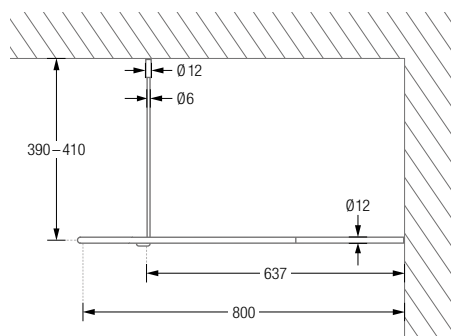

DUSCHVORHANGSTANGE WANDVERSCHRAUBT

Durchschleuderhaken HKD siehe Seite 17.
Duschvorhänge siehe Seite 20 ff.

Bei höherer Belastung oder weichen
Untergründen mit zusätzlichen Wandrosetten
R18 siehe Seite 15 kombinierbar.

Inklusive Montagmaterial.

Wandmontage DSB:

DUSCHVORHANGSTANGEN FÜR VIERTELKREIS-DUSCHFLÄCHEN MIT 50 CM RADIUS ZUR VERSCHRAUBUNG

Duschvorhangstangen $\varnothing 12$ mm für Viertelkreis-Duschflächen mit Bogenradius 50 cm.
Inklusive eines Durchschleuderträgers zur Deckenabhängung in 40 cm Länge
(Justiermöglichkeit ± 10 mm), Abhängung mit Metallsäge individuell einkürzbar.
Edelstahl massiv, gebürstet, seidig-matt handgeschliffen.

Auch in individuellen Maßen erhältlich.

DSB500-750 Ausführung in 75 x 75 cm.
DSB500-800 Ausführung in 80 x 80 cm.
DSB500-850 Ausführung in 85 x 85 cm.
DSB500-900 Ausführung in 90 x 90 cm.
DSB500-950 Ausführung in 95 x 95 cm.

DSB500-1000 Ausführung in 100 x 100 cm.
DSB500-1050 Ausführung in 105 x 105 cm.
DSB500-1100 Ausführung in 110 x 110 cm.
DSB500-1150 Ausführung in 115 x 115 cm.
DSB500-1200 Ausführung in 120 x 120 cm.

Produktbeispiel DSB500-800 Seitenansicht: