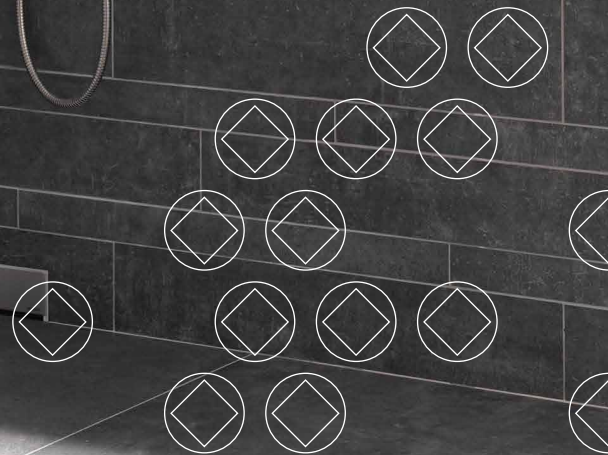

DUSCHVORHANGSTANGE DSB500-1000
DURCHSCHLEUDERHAKEN HKD
DUSCHABLAGEN DAE230 | DA200
HANDTUCHLEITER HTL18-600W

PHOS.DE

DUSCHVORHANGSTANGEN

6 PHOS