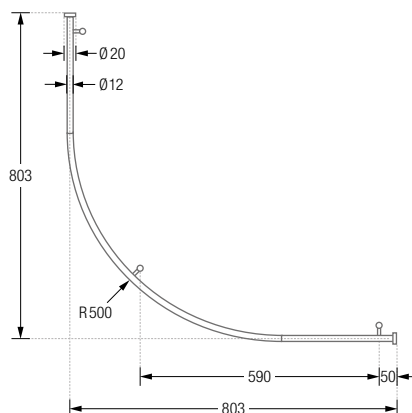

Produktbeispiel DSB500-800F Draufsicht: