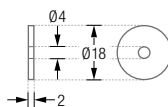

### R18

Rosetten mit einem Verschraubungspunkt. Außen- $\varnothing 18$  mm, Innen- $\varnothing 4$  mm, Höhe 2 mm. Edelstahl massiv, feingedreht.

R18 Seitenansicht / Draufsicht:

DTD | HKD

HKD20

Durchschleuderträger  
DTD siehe Seite 14.