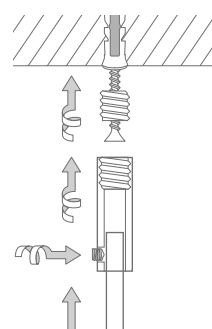

Inklusive Montagematerial.

Durchschleuderhaken HKD für ungehindertes Durchziehen des Vorhangs über die Ecke gesondert erhältlich, siehe Seite 17.

Deckenmontage DSB: