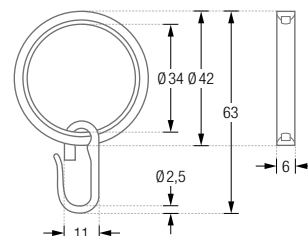

RG42-6K Front- / Seitenansicht: