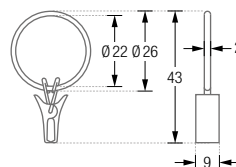

RG26C Front- / Seitenansicht: