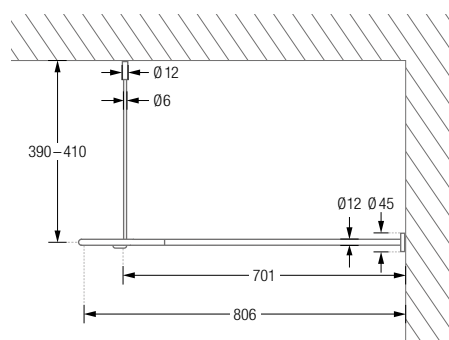

DUSCHVORHANGSTANGE WANDVERKLEBT

DSB300-800K45 | HKD

Inklusive Montagematerial.

Wandverklebung DSB:

DUSCHVORHANGSTANGEN FÜR VIERTELKREIS-DUSCHFLÄCHEN MIT 30 CM RADIUS ZUR WANDVERKLEBUNG*

Duschvorhangstangen $\varnothing 12$ mm für Viertelkreis-Duschflächen mit Bogenradius 30 cm zur Wandverklebung* und mit einem Durchschleuderträger zur Deckenabhängung in 40 cm Länge (Justiermöglichkeit ± 10 mm), Abhängung mit Metallsäge individuell einkürzbar. Edelstahl massiv, gebürstet, seidig-matt handgeschliffen.

Auch in individuellen Maßen erhältlich.

DSB300-750K45 Ausführung in 75 x 75 cm.
DSB300-800K45 Ausführung in 80 x 80 cm.
DSB300-850K45 Ausführung in 85 x 85 cm.
DSB300-900K45 Ausführung in 90 x 90 cm.
DSB300-950K45 Ausführung in 95 x 95 cm.

DSB300-1000K45 Ausführung in 100 x 100 cm.
DSB300-1050K45 Ausführung in 105 x 105 cm.
DSB300-1100K45 Ausführung in 110 x 110 cm.
DSB300-1150K45 Ausführung in 115 x 115 cm.
DSB300-1200K45 Ausführung in 120 x 120 cm.

Produktbeispiel DSB300-800K45 Seitenansicht:

Produktbeispiel DSB300-800K45 Draufsicht:

*Auf geeigneten Untergründen mit tesa® Power-Kit-Set, Klebeadapter inklusive Wandhalterungen $\varnothing 45$ mm.