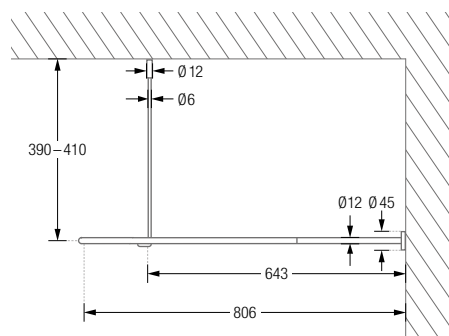

DUSCHVORHANGSTANGEN FÜR VIERTELKREIS-DUSCHFLÄCHEN MIT 50 CM RADIUS ZUR WANDVERKLEBUNG*

Duschvorhangstangen $\varnothing 12$ mm für Viertelkreis-Duschen mit Bogenradius 50 cm zur Wandverklebung* und mit Durchschleuderträger zur Deckenabhängung in 40 cm Länge (Justiermöglichkeit ± 10 mm), Abhängungen mit Metallsäge individuell einkürzbar. Edelstahl massiv, gebürstet, seidig-matt handgeschliffen. **Auch in individuellen Maßen erhältlich.**

DSB500-750K45	Ausführung in 75 x 75 cm.
DSB500-800K45	Ausführung in 80 x 80 cm.
DSB500-850K45	Ausführung in 85 x 85 cm.
DSB500-900K45	Ausführung in 90 x 90 cm.
DSB500-950K45	Ausführung in 95 x 95 cm.

DSB500-1000K45	Ausführung in 100 x 100 cm.
DSB500-1050K45	Ausführung in 105 x 105 cm.
DSB500-1100K45	Ausführung in 110 x 110 cm.
DSB500-1150K45	Ausführung in 115 x 115 cm.
DSB500-1200K45	Ausführung in 120 x 120 cm.

Produktbeispiel DSB500-800K45 Seitenansicht: