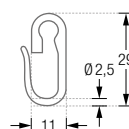

DUSCHVORHANGSTANGEN ZUBEHÖR

DUSCHVORHANGRINGE

RG30-3

Duschvorhangring geschlossen, $\varnothing$ 30 mm, Stärke 3 mm.
Für Duschvorhangstangen bis $\varnothing$ 12 mm. Inklusive eines Faltenlegehakens aus transparentem Kunststoff.
Edelstahl massiv, gebürstet.

Duschvorhangringe mit Kratzschutz, geschlossen.
Stahl, vernickelt. Inklusive eines Faltenlegehakens aus transparentem Kunststoff.

RG34-6K

Ausführung mit $\varnothing$ 34 mm, für Duschvorhangstangen bis $\varnothing$ 12 mm.

RG42-6K

Ausführung mit $\varnothing$ 42 mm, für Duschvorhangstangen bis $\varnothing$ 20 mm.

RG26C

Duschvorhangring geschlossen, mit Clip zum Einklemmen, $\varnothing$ 26 mm, Stärke 2 mm. Für Duschvorhangstangen bis $\varnothing$ 12 mm.
Stahl, vernickelt.

FLH

Faltenlegehaken aus transparentem Kunststoff.
Zur Verwendung mit allen geschlossenen Ringen.

FLH: