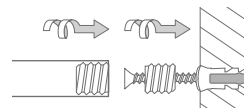

Duschvorhänge siehe Seite 20 ff.

Inklusive Montagematerial.

Durchschleuderhaken HKD für ungehindertes Durchziehen des Vorhangs über die Ecke gesondert erhältlich, siehe Seite 17.

Bei höherer Belastung oder weichen Untergründen mit zusätzlichen Wandrosetten R18 siehe Seite 15 kombinierbar.

Wandmontage DSB: