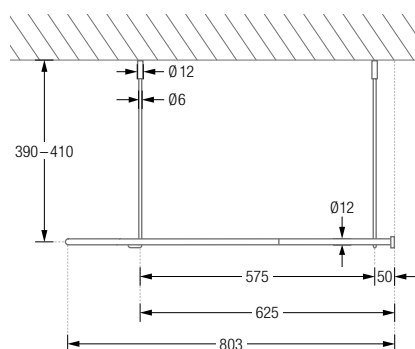

Produktbeispiel DSB550-800F Seitenansicht: