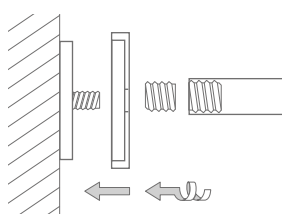

DUSCHVORHANGSTANGE WANDVERKLEBT

DSB300-800K45 | HKD

Inklusive Montagematerial.

Wandverklebung DSB:

DUSCHVORHANGSTANGEN FÜR VIERTELKREIS-DUSCHFLÄCHEN MIT 30 CM RADIUS ZUR WANDVERKLEBUNG*

Duschvorhangstangen $\varnothing 12$ mm für Viertelkreis-Duschflächen mit Bogenradius 30 cm zur Wandverklebung* und mit einem Durchschleuderträger zur Deckenabhängung in 40 cm Länge (Justiermöglichkeit ± 10 mm), Abhängung mit Metallsäge individuell einkürzbar. Edelstahl massiv, gebürstet, seidig-matt handgeschliffen.

Auch in individuellen Maßen erhältlich.

DSB300-750K45 Ausführung in 75 x 75 cm.
DSB300-800K45 Ausführung in 80 x 80 cm.
DSB300-850K45 Ausführung in 85 x 85 cm.
DSB300-900K45 Ausführung in 90 x 90 cm.
DSB300-950K45 Ausführung in 95 x 95 cm.

DSB300-1000K45 Ausführung in 100 x 100 cm.
DSB300-1050K45 Ausführung in 105 x 105 cm.
DSB300-1100K45 Ausführung in 110 x 110 cm.
DSB300-1150K45 Ausführung in 115 x 115 cm.
DSB300-1200K45 Ausführung in 120 x 120 cm.

Produktbeispiel DSB300-800K45 Seitenansicht: