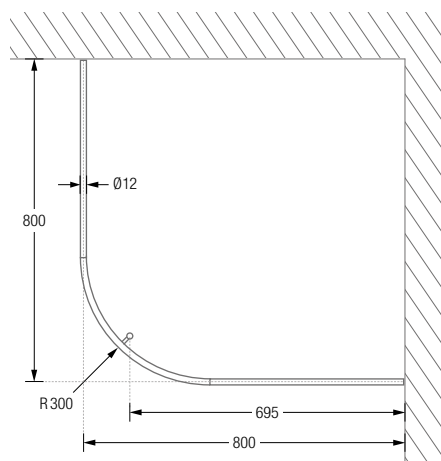

DSB300-800 Ausführung in 80 x 80 cm.

DSB300-850 Ausführung in 85 x 85 cm.

DSB300-900 Ausführung in 90 x 90 cm.

DSB300-950 Ausführung in 95 x 95 cm.

DSB300-1000 Ausführung in 100 x 100 cm.

DSB300-1050 Ausführung in 105 x 105 cm.

DSB300-1100 Ausführung in 110 x 110 cm.

DSB300-1150 Ausführung in 115 x 115 cm.

DSB300-1200 Ausführung in 120 x 120 cm.

Produktbeispiel DSB300-800 Seitenansicht:

Produktbeispiel DSB300-800 Draufsicht:

DUSCHVORHANGSTANGE WANDVERKLEBT

**Auch in individuellen Maßen erhältlich.**

DSB300-750K45 Ausführung in 75 x 75 cm.  
 DSB300-800K45 Ausführung in 80 x 80 cm.  
 DSB300-850K45 Ausführung in 85 x 85 cm.  
 DSB300-900K45 Ausführung in 90 x 90 cm.  
 DSB300-950K45 Ausführung in 95 x 95 cm.