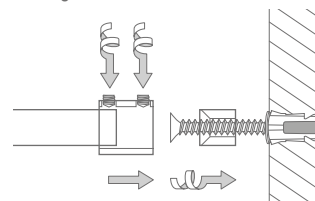

Inklusive Montagematerial.

Montage mit WL12: