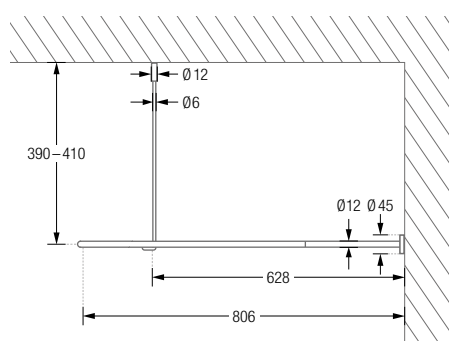

DUSCHVORHANGSTANGEN FÜR VIERTELKREIS-DUSCHFLÄCHEN MIT 55 CM RADIUS ZUR WANDVERKLEBUNG*

Duschvorhangstangen $\varnothing 12$ mm für Viertelkreis-Duschflächen mit Bogenradius 55 cm zur Wandverklebung* und mit Durchschleuderträger zur Deckenabhängung in 40 cm Länge (Justiermöglichkeit ± 10 mm), Abhängung mit Metallsäge individuell einkürzbar. Edelstahl massiv, gebürstet, seidig-matt handgeschliffen. **Auch in individuellen Maßen erhältlich.**

DSB550-750K45 Ausführung in 75 x 75 cm.
DSB550-800K45 Ausführung in 80 x 80 cm.
DSB550-850K45 Ausführung in 85 x 85 cm.
DSB550-900K45 Ausführung in 90 x 90 cm.
DSB550-950K45 Ausführung in 95 x 95 cm.

DSB550-1000K45 Ausführung in 100 x 100 cm.
DSB550-1050K45 Ausführung in 105 x 105 cm.
DSB550-1100K45 Ausführung in 110 x 110 cm.
DSB550-1150K45 Ausführung in 115 x 115 cm.
DSB550-1200K45 Ausführung in 120 x 120 cm.

Produktbeispiel DSB550-800K45 Seitenansicht: