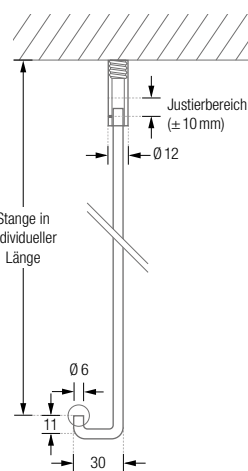

DTD M Seitenansicht: