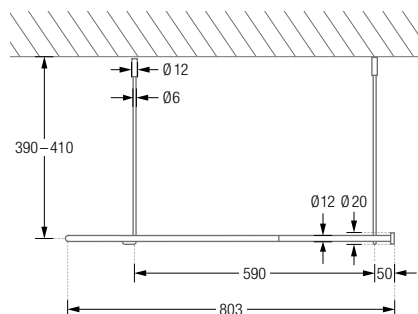

DUSCHVORHANGSTANGEN FÜR VIERTELKREIS-DUSCHFLÄCHEN MIT 50 CM RADIUS ZUR FREIHÄNGENDEN DECKENMONTAGE

Duschvorhangstangen $\varnothing 12$ mm für Viertelkreis-Duschflächen mit Bogenradius 50 cm zur Deckenmontage. Inklusive Durchschleuderträgern zur Deckenabhängung in 40 cm Länge (Justiermöglichkeit ± 10 mm), Abhängungen mit Metallsäge individuell einkürzbar. Mit Stangenabschlüssen an den Duschvorhangstangenenden. Edelstahl massiv, gebürstet, seidig-matt handgeschliffen. **Auch in individuellen Maßen erhältlich.**

DSB500-750F Ausführung in 75 x 75 cm.
DSB500-800F Ausführung in 80 x 80 cm.
DSB500-850F Ausführung in 85 x 85 cm.
DSB500-900F Ausführung in 90 x 90 cm.
DSB500-950F Ausführung in 95 x 95 cm.

DSB500-1000F Ausführung in 100 x 100 cm.
DSB500-1050F Ausführung in 105 x 105 cm.
DSB500-1100F Ausführung in 110 x 110 cm.
DSB500-1150F Ausführung in 115 x 115 cm.
DSB500-1200F Ausführung in 120 x 120 cm.

Produktbeispiel DSB500-800F Seitenansicht: