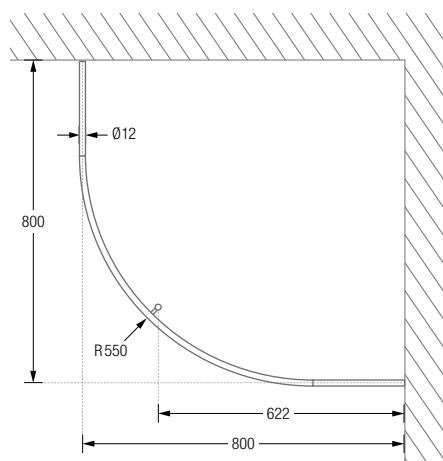

Produktbeispiel DSB550-800 Draufsicht: