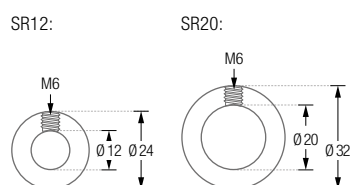

STELLRINGE

Stellringe zur Fixierung von Duschkvorhangringen an beliebiger Stelle der
Duschkvorhangstange. Edelstahl massiv, gebürstet, seidig-matt handgeschliffen.

SR12 Ausführung für Duschkvorhangstangen $\varnothing 12$ mm.

SR20 Ausführung für Duschkvorhangstangen $\varnothing 20$ mm.