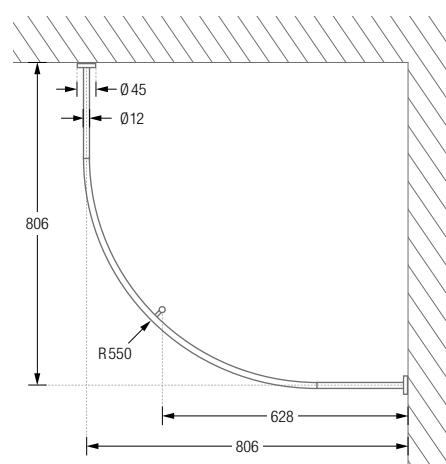

Produktbeispiel DSB550-800K45 Draufsicht: