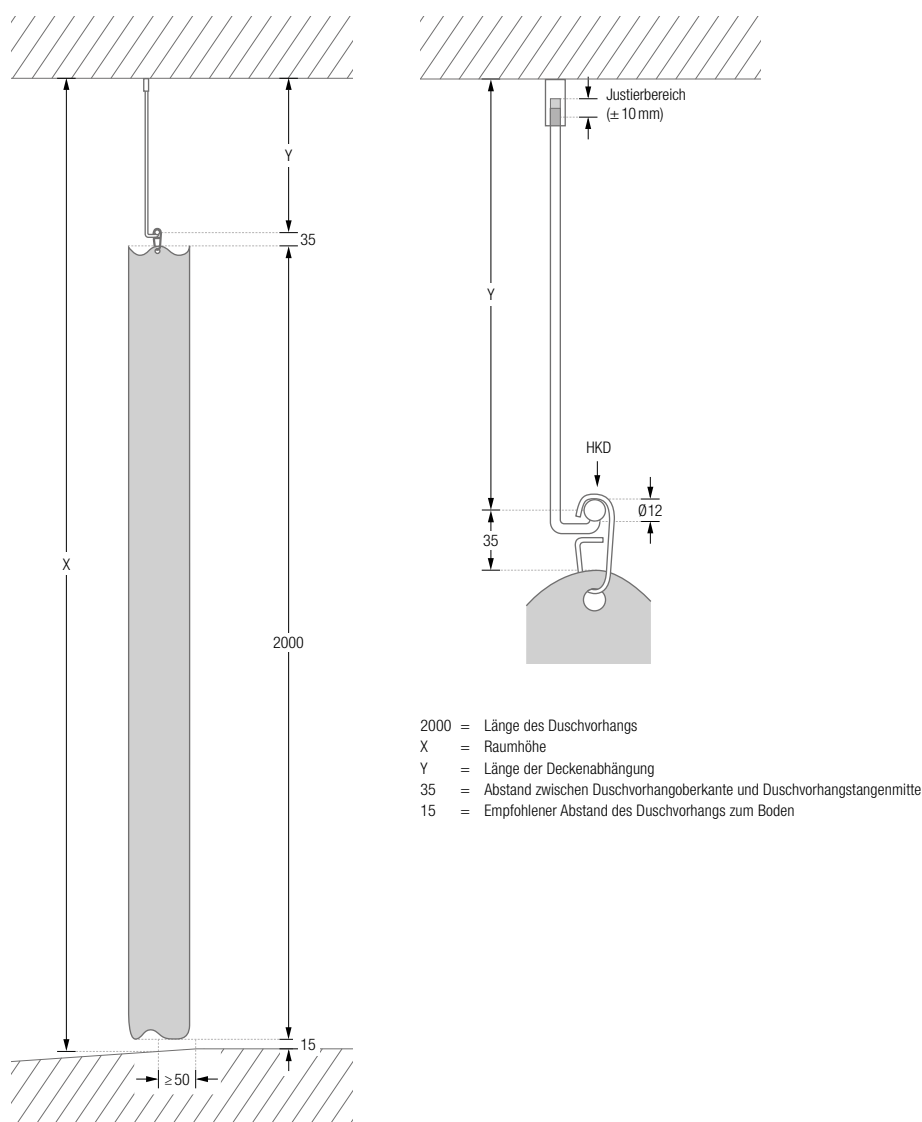

PLANUNGSHILFE ZUR DECKENABHÄNGUNG BEI BODENEbenen DUSCHFLÄCHEN

DIE LÄNGE DES DUSCHVORHANGS BESTIMMT DIE LÄNGE DER DECKENABHÄNGUNG

Berechnung der Länge der Deckenabhangung: $Y = X - 15 \text{ mm} - 2000 \text{ mm} - 35 \text{ mm}$

Beispiel bei einer Raumhohle von 2,45 m: $Y = 2450 \text{ mm} - 15 \text{ mm} - 2000 \text{ mm} - 35 \text{ mm} = 400 \text{ mm}$

Bei bodenebenen Duschen sollte sich die Duschvorhangstange bzw. der Duschvorhang idealerweise (mindestens 5 cm) **innerhalb** der abgeschragten Duschflachle befinden, damit das Wasser in der Schrage abtropfen kann. Nehmen Sie deshalb die Abmessung fur die Raumhohle X an dieser Stelle vor.

Diese Planungshilfe bezieht sich auf eine Standard-Duschvorhanglange von 2 m sowie auf Duschvorhangstangen in $\varnothing 12 \text{ mm}$ und die Verwendung unserer Durchschleuderhaken HKD.

Bei unserer Standard-Deckenabhangung betragt $Y = 400 \text{ mm}$ (Justierbereich $\pm 10 \text{ mm}$). Sollten Sie ein anderes Ma wunschen, fertigen wir gerne Ihre gewunschte Lange an.

Alternativ konnen Sie den/die Deckentrager selbst individuell einkurzen. Beispiel: Sollte $Y = 350 \text{ mm}$ betragen, mussten Sie den/die Deckentrager um 50 mm einkurzen.