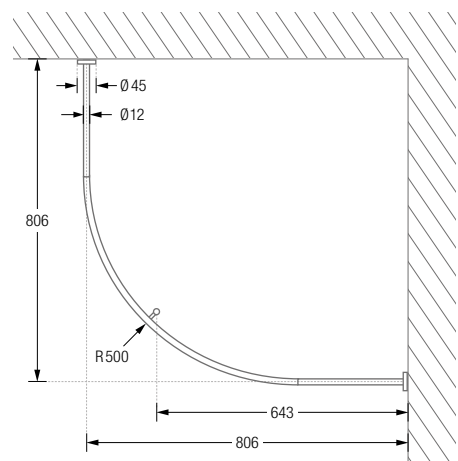

Produktbeispiel DSB500-800K45 Draufsicht: