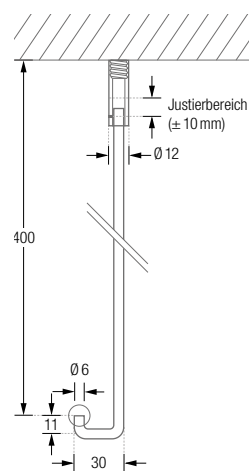

DTD M

Durchschleuderträger, Deckenabhangung wie DTD in individueller Länge auf Maß.
Edelstahl massiv, gebürstet, seidig-matt handgeschliffen.

DTD Seitenansicht: