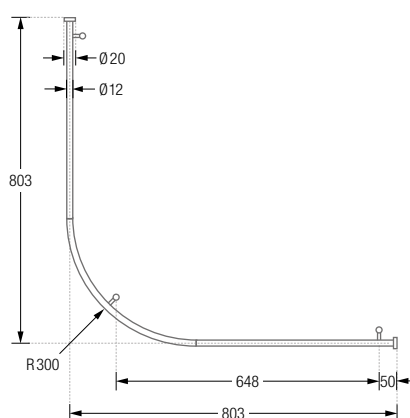

Produktbeispiel DSB300-800F Draufsicht: