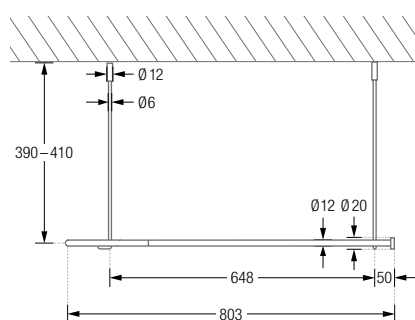

DSB300-800F | HKD

DUSCHVORHANGSTANGE FREIHÄNGEND

DUSCHVORHANGSTANGEN FÜR VIERTELKREIS-DUSCHFLÄCHEN MIT 30 CM RADIUS ZUR FREIHÄNGENDEN DECKENMONTAGE

Duschvorhangstangen $\varnothing 12$ mm für Viertelkreis-Duschflächen mit Bogenradius 30 cm zur Deckenmontage. Inklusive Durchschleuderträgern zur Deckenabhängung in 40 cm Länge (Justiermöglichkeit ± 10 mm), Abhängungen mit Metallsäge individuell einkürzbar. Mit Stangenabschlüssen an den Duschvorhangstangenenden. Edelstahl massiv, gebürstet, seidig-matt handgeschliffen. **Auch in individuellen Maßen erhältlich.**

DSB300-750F Ausführung in 75 x 75 cm.
DSB300-800F Ausführung in 80 x 80 cm.
DSB300-850F Ausführung in 85 x 85 cm.
DSB300-900F Ausführung in 90 x 90 cm.
DSB300-950F Ausführung in 95 x 95 cm.

DSB300-1000F Ausführung in 100 x 100 cm.
DSB300-1050F Ausführung in 105 x 105 cm.
DSB300-1100F Ausführung in 110 x 110 cm.
DSB300-1150F Ausführung in 115 x 115 cm.
DSB300-1200F Ausführung in 120 x 120 cm.

Produktbeispiel DSB300-800F Seitenansicht: