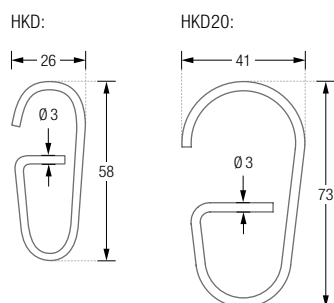

### R18

Rosetten mit einem Verschraubungspunkt. Außen- $\varnothing 18$  mm, Innen- $\varnothing 4$  mm, Höhe 2 mm. Edelstahl massiv, feingedreht.

R18 Seitenansicht / Draufsicht:

DTD | HKD

HKD20

Durchschleuderträger  
DTD siehe Seite 14.

**HKD** Ausführung für Duschkvorhangstangen bis  $\varnothing 12$  mm.

**HKD20** Ausführung für Duschkvorhangstangen bis  $\varnothing 20$  mm.