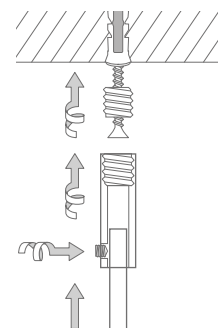

DUSCHVORHANGSTANGE FREIHÄNGEND

DUSCHVORHANGSTANGEN FÜR VIERTELKREIS-DUSCHFLÄCHEN MIT 55 CM RADIUS ZUR FREIHÄNGENDEN DECKENMONTAGE

Duschvorhangstangen $\varnothing 12$ mm für Viertelkreis-Duschflächen mit Bogenradius 55 cm zur Deckenmontage. Inklusive Durchschleuderträgern zur Deckenabhängung in 40 cm Länge (Justiermöglichkeit ± 10 mm), Abhängungen mit Metallsäge individuell einkürzbar. Mit Stangenabschlüssen an den Duschvorhangstangenenden. Edelstahl massiv, gebürstet, seidig-matt handgeschliffen. **Auch in individuellen Maßen erhältlich.**

DSB550-750F Ausführung in 75 x 75 cm.
DSB550-800F Ausführung in 80 x 80 cm.
DSB550-850F Ausführung in 85 x 85 cm.
DSB550-900F Ausführung in 90 x 90 cm.
DSB550-950F Ausführung in 95 x 95 cm.

DSB550-1000F Ausführung in 100 x 100 cm.
DSB550-1050F Ausführung in 105 x 105 cm.
DSB550-1100F Ausführung in 110 x 110 cm.
DSB550-1150F Ausführung in 115 x 115 cm.
DSB550-1200F Ausführung in 120 x 120 cm.

Inklusive Montagematerial.

Deckenmontage DSB: