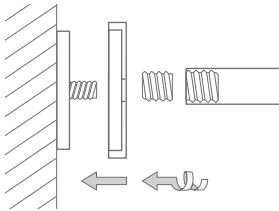

DUSCHVORHANGSTANGE WANDVERKLEBT

Durchschleuderhaken HKD für ungehindertes Durchziehen des Vorhangs über die Ecke gesondert erhältlich, siehe Seite 17.

Duschvorhänge siehe Seite 20 ff.

Inklusive Montagematerial.

Wandverklebung DSB: